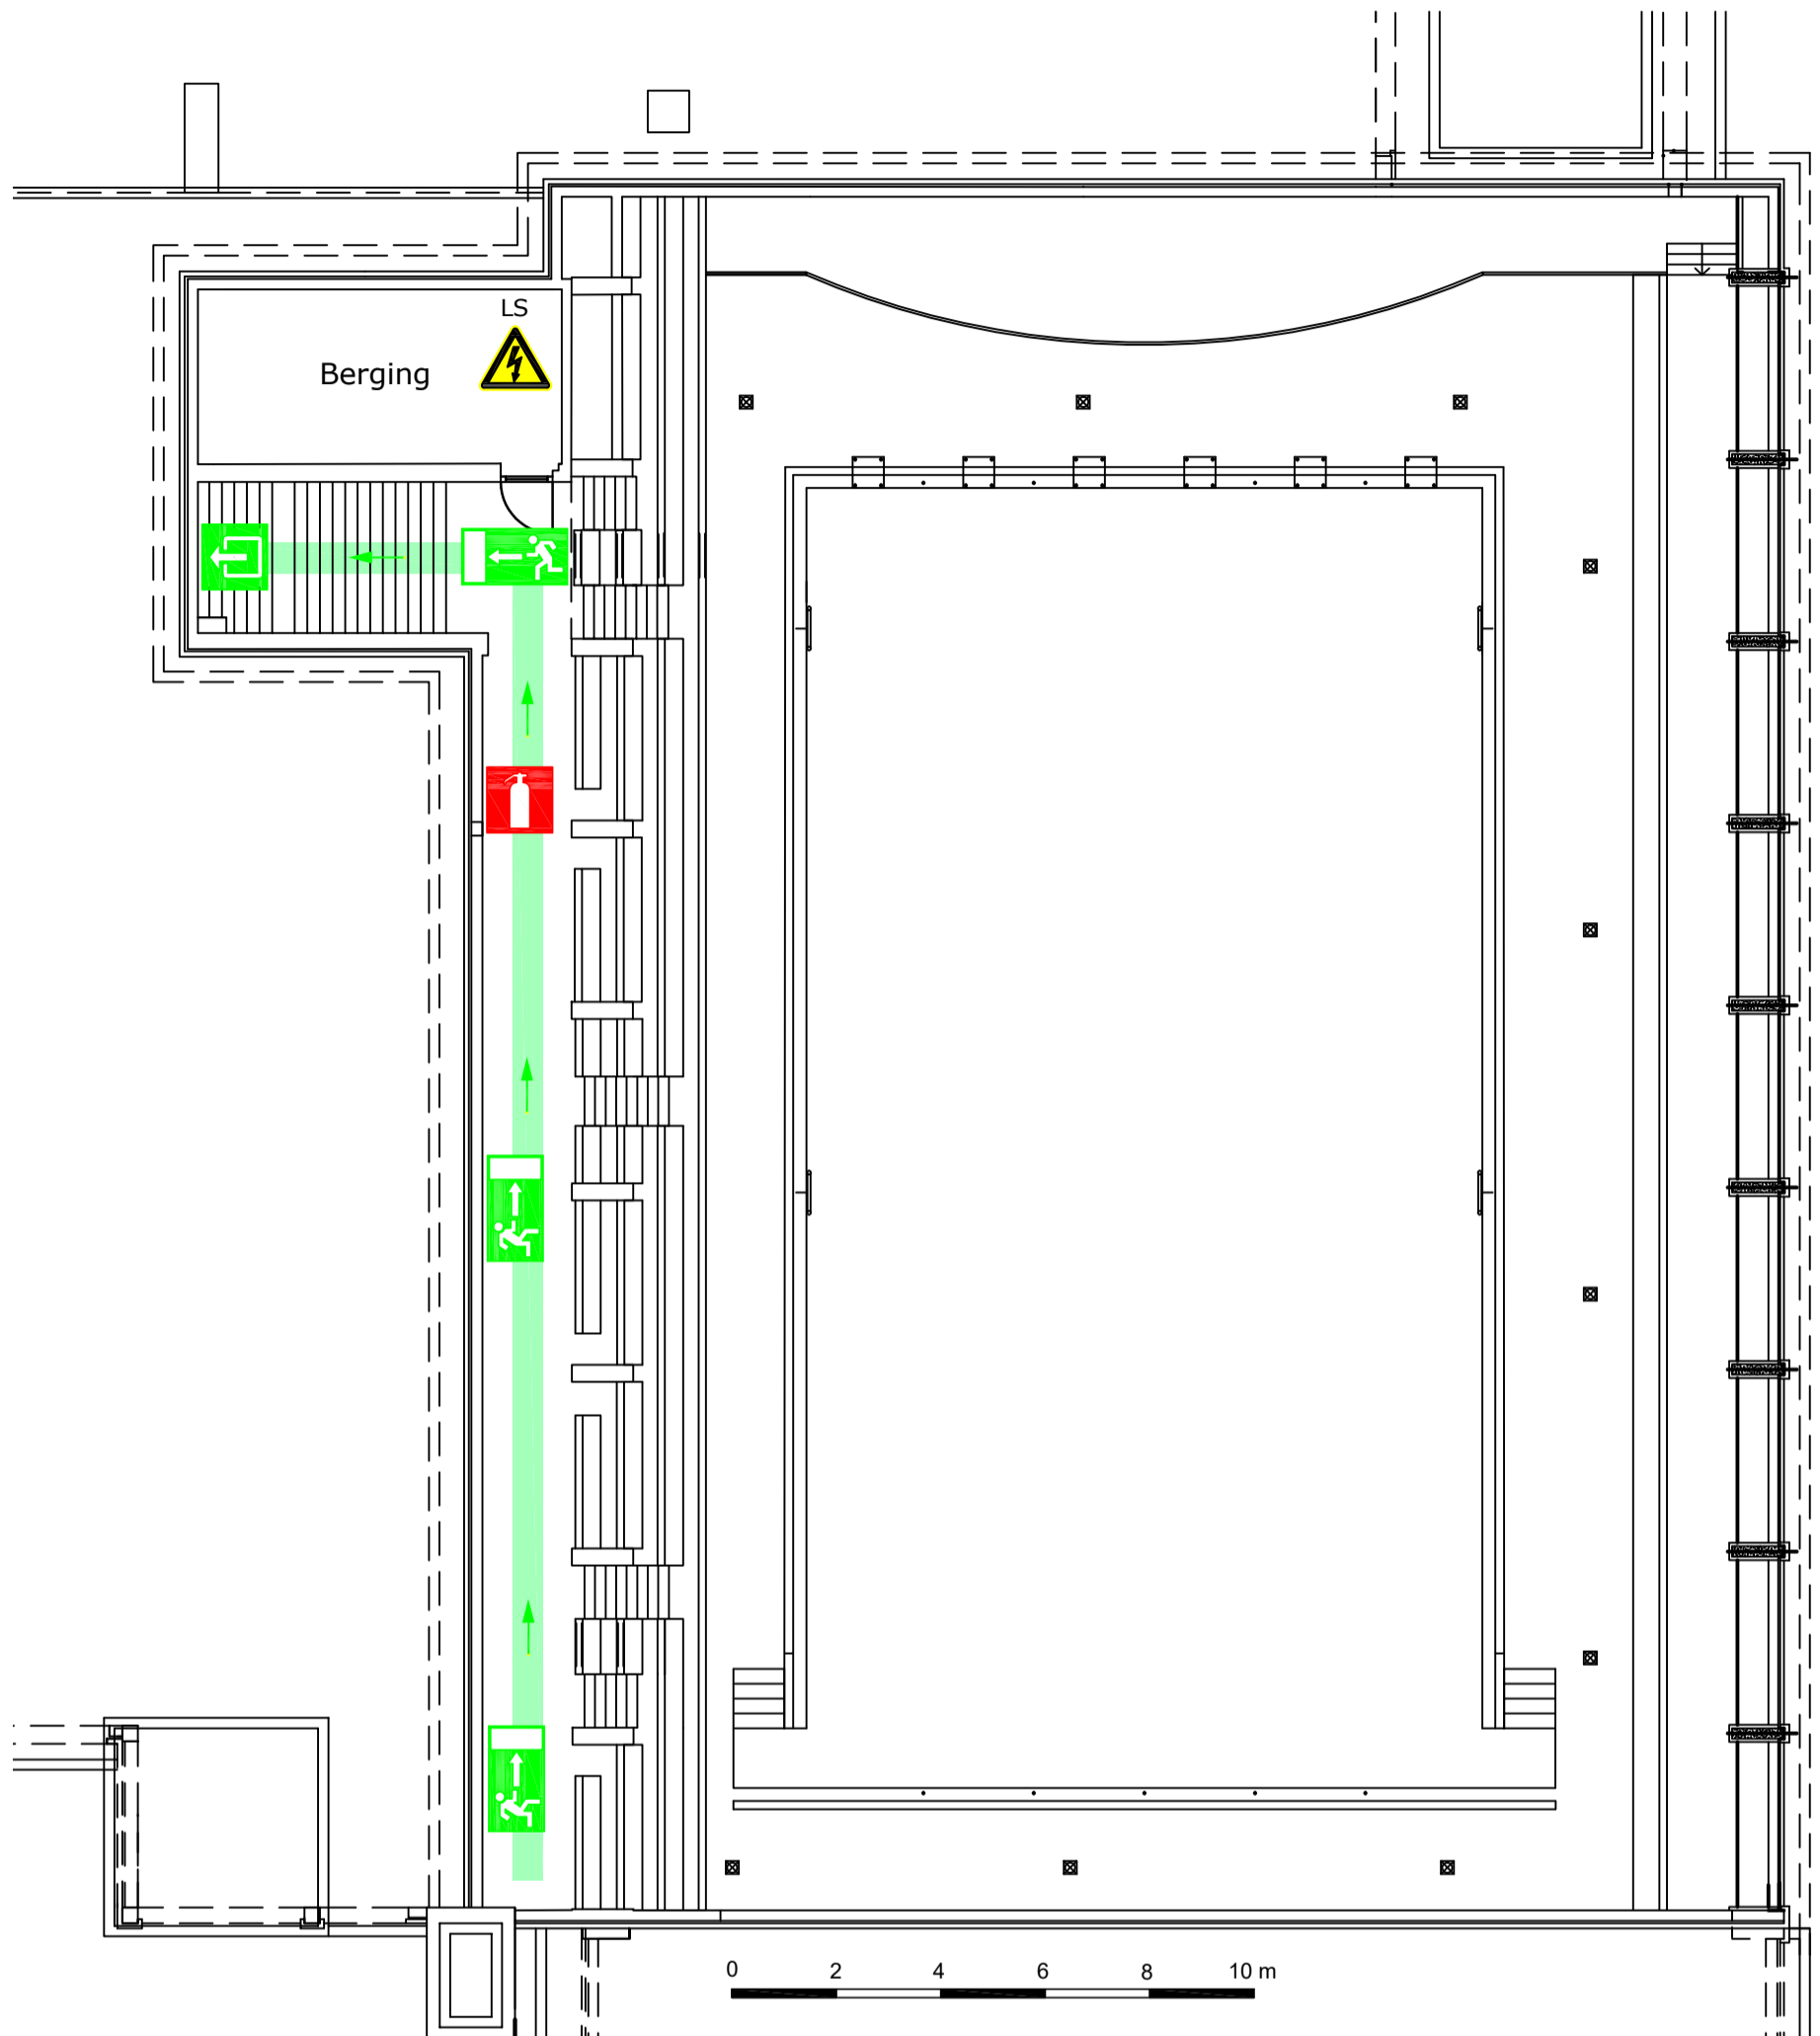

# EVACUATIEPLAN TWEEDE VERDIEPING, Zwembad Rooigem

VERZAMELPLAATS

INPLANTINGSPLAN

Peerstraat 1, 9000 Gent

## LEGENDE

Brandblusser

Uitgang

Richting (nood)uitgang

Hoog- of laagspanning

**U BEVINDT ZICH HIER**