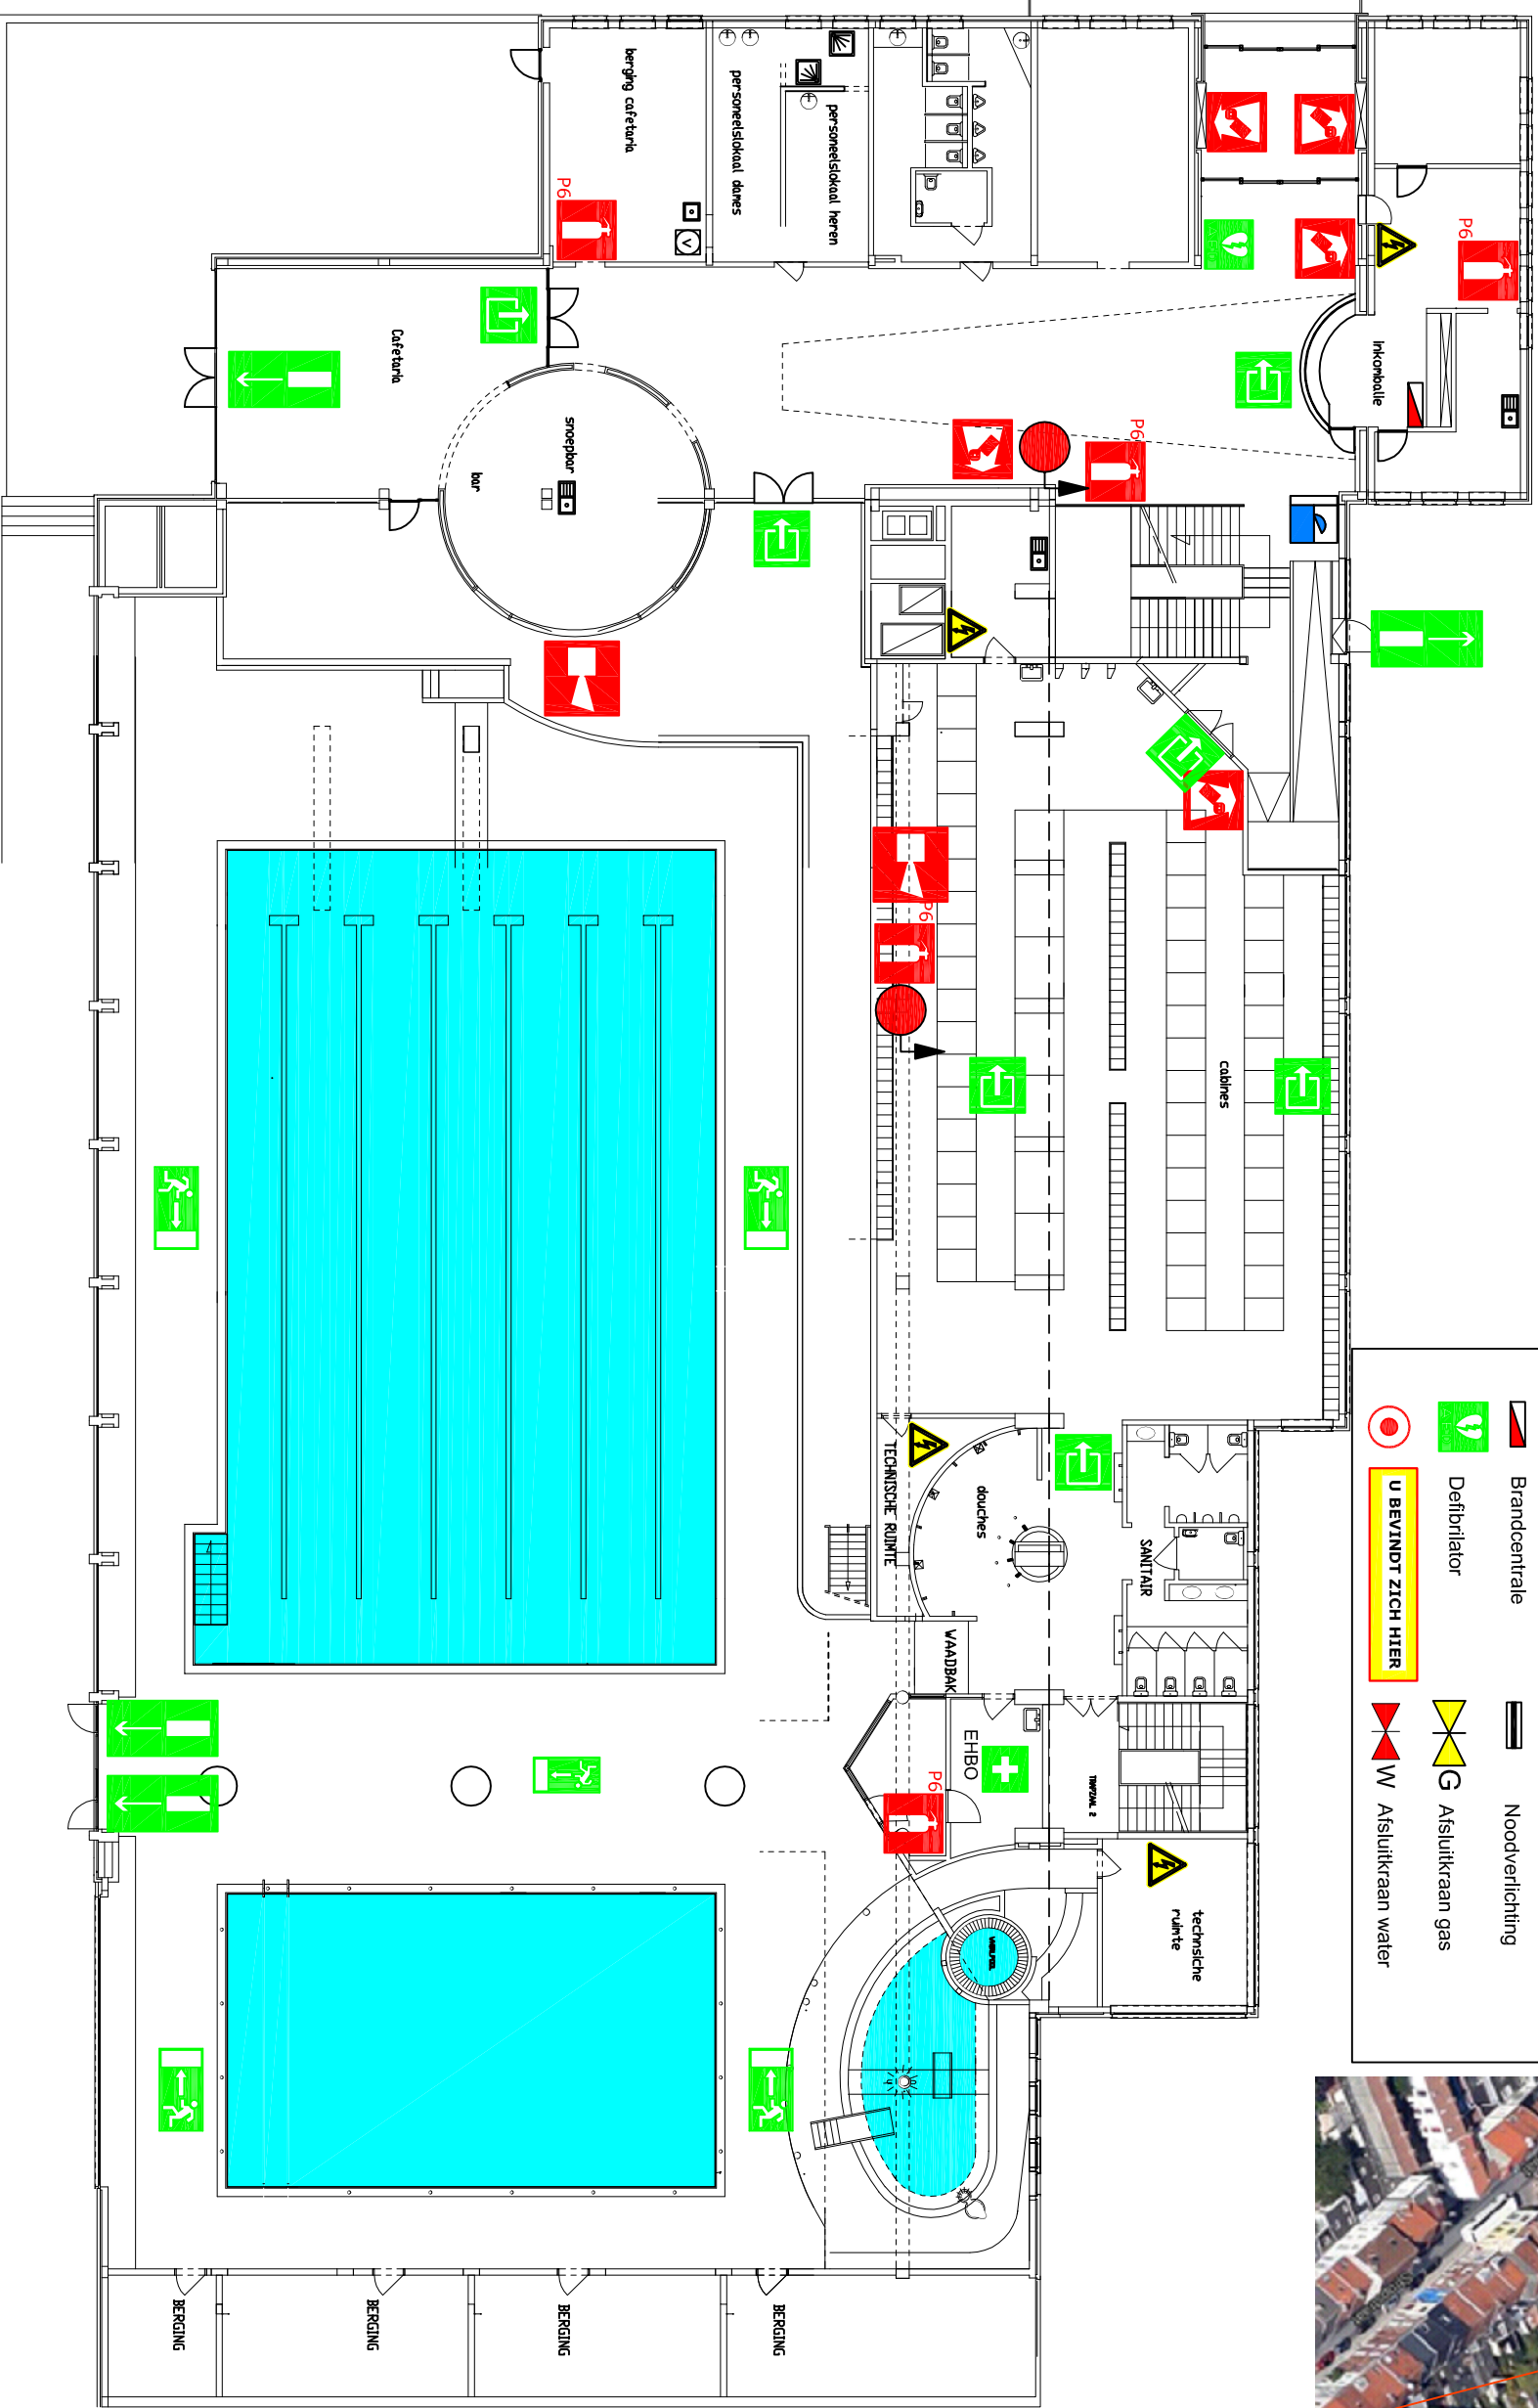

INPLANTINGSPLAN

LEGENDE			
	Blustoestel		Nooduitgang
	Brandhaspel met aansluiting		Richting nooduitgang
	Brand sirene		Uitgang
	Brandmelder		Uitgang niet conform eisen nooduitgang
	Branddeken		EHBO
	Bediening rookafvoer		Hoog- of laagspanning
	Brandcentrale		Bijzondere producten
	Defibrillator		Noodverlichting
	U BEVINDT ZICH HIER		Asfuitkraan gas
			W Afsluitkraan water

VERZAMELPLAATS