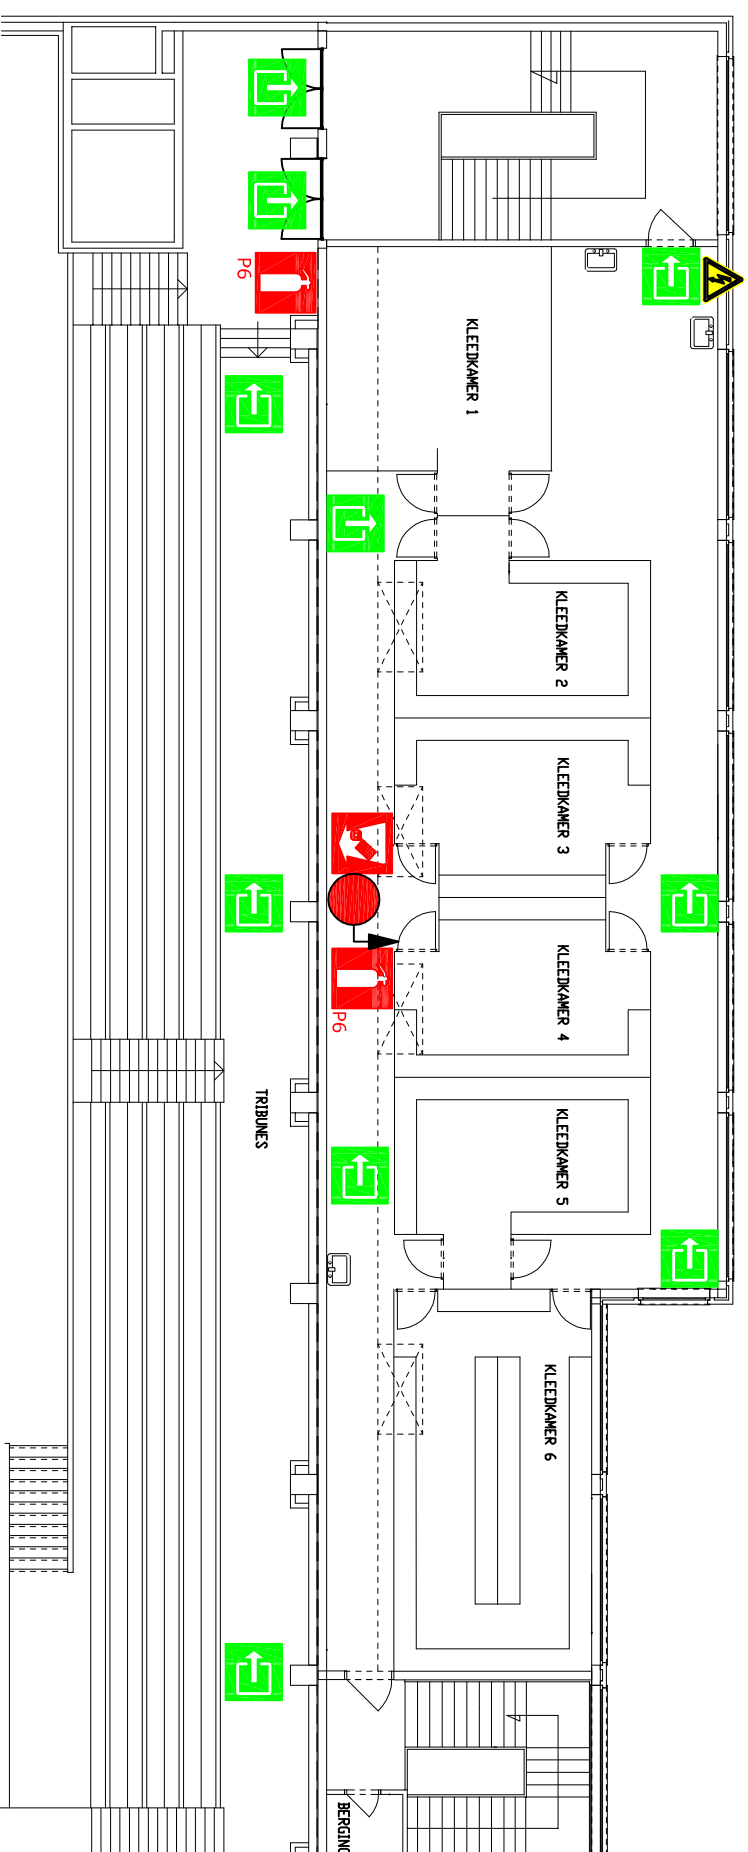

LEGENDE			
	Blustoestel		Nooduitgang
	Brandhaspel met aansluiting		Richting nooduitgang
	Brandsiere		Uitgang
	Brandmelder		Uitgang niet conform eisen nooduitgang
	Branddeken		EHBO
	Bediening rookafvoer		Hoog- of laagspanning
	Brandcentrale		Bijtende producten
	Defibrillator		Noodverlichting
	U BEVINDT ZICH HIER		Afsluitkraan gas
			Afsluitkraan water

INPLANTINGSPLAN

VERZAMELPLAATS