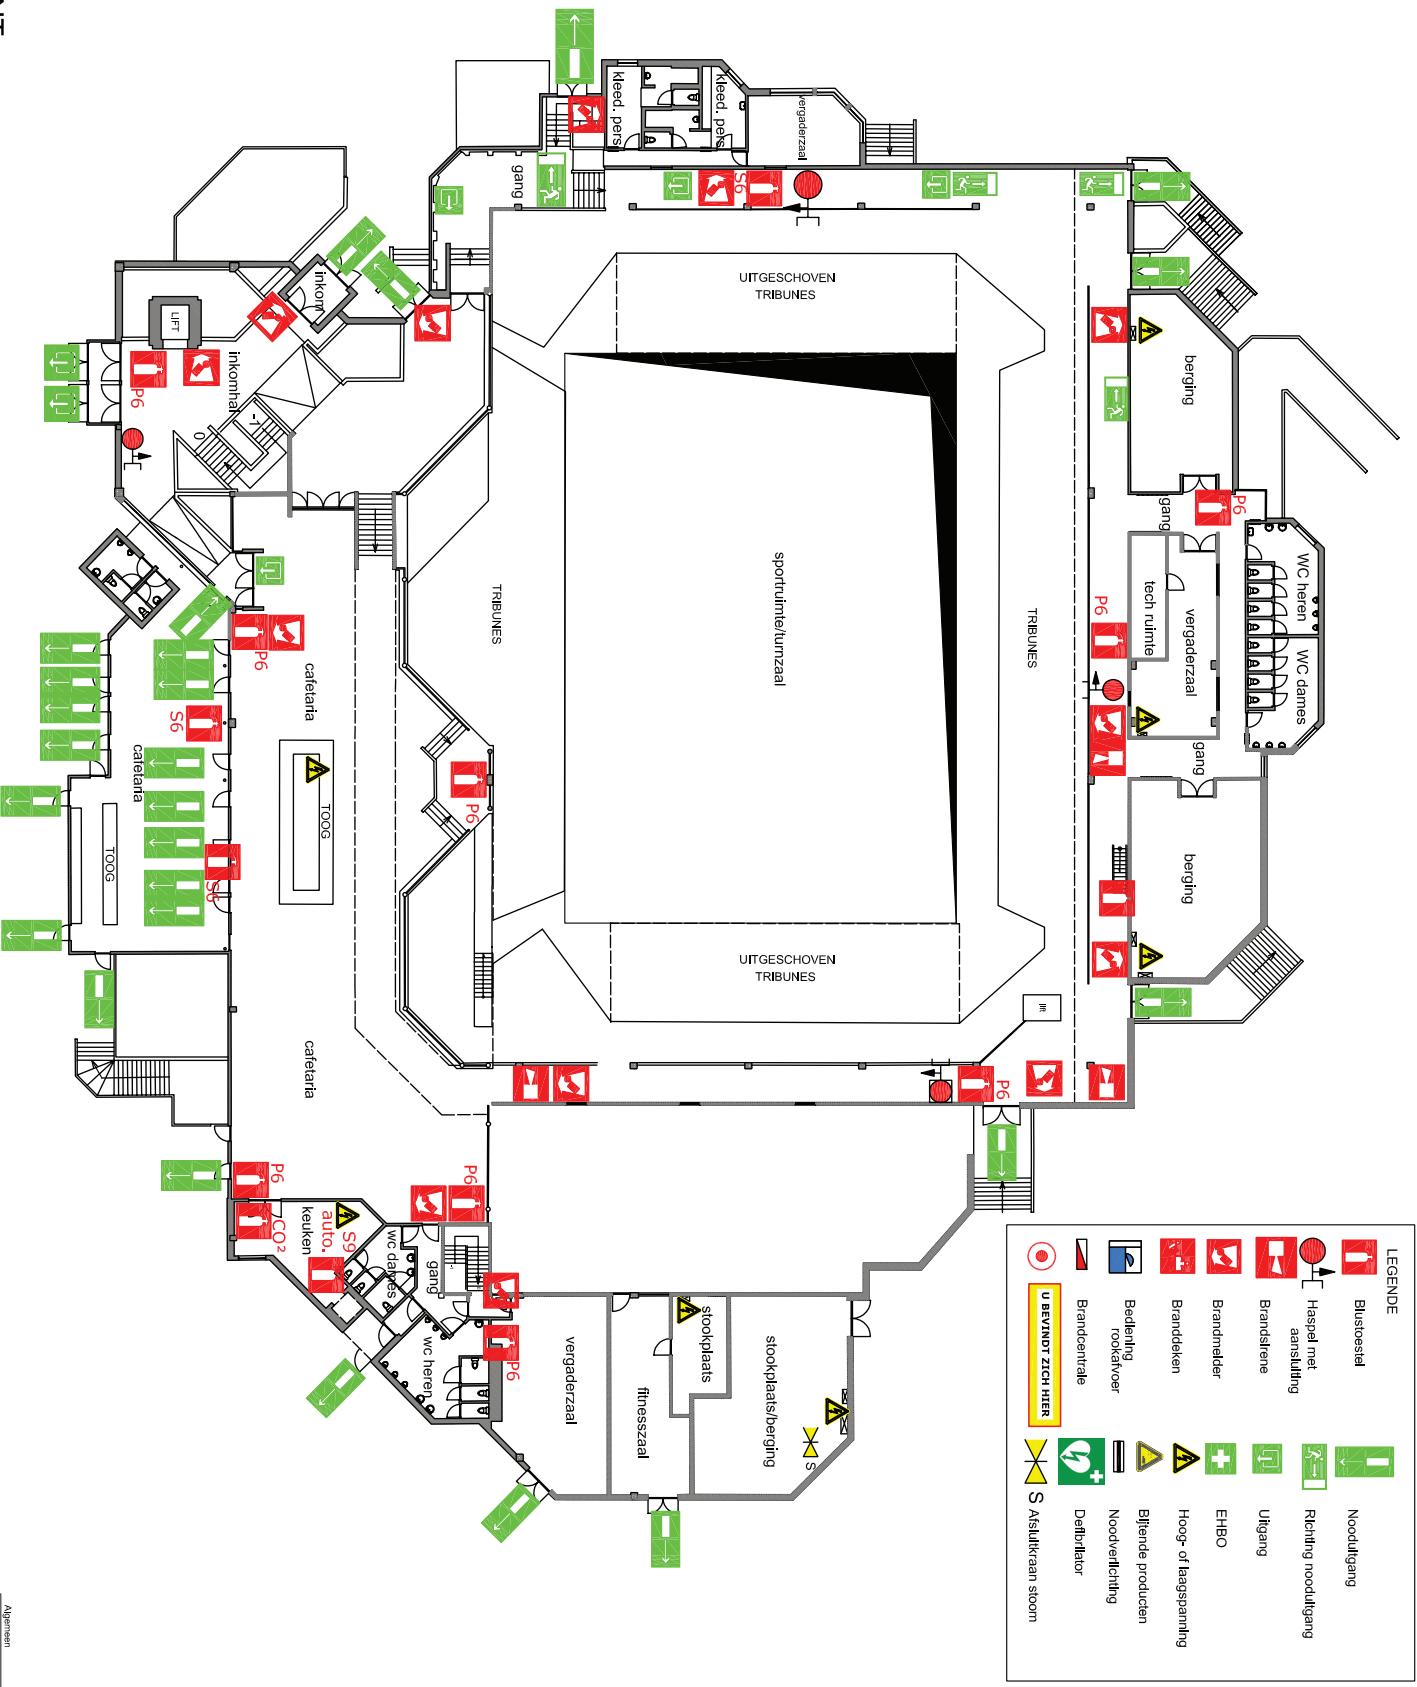

GRONDPLAN VERDIEPING +1 SPORHTHAL TOLHUIS

INPLANTINGSPLAN

VERZAMELPLAATS

TOLHUISLAAN 77, 9000 GENT

LEGENDE			
	Eluistoestel		Neodulfgang
	Haspel met aansluiting		Richting neodulfgang
	Brandlervene		Uitgang
	Brandmelder		EHBO
	Branddeken		Hoog- of laagspanning
	Bedrading rookhalver		Blijvende producten
	Brandcentrale		Noedverlichting
	U BEVINDT ZICH HIER		Defibrilator
	S Asulukraan stoom		