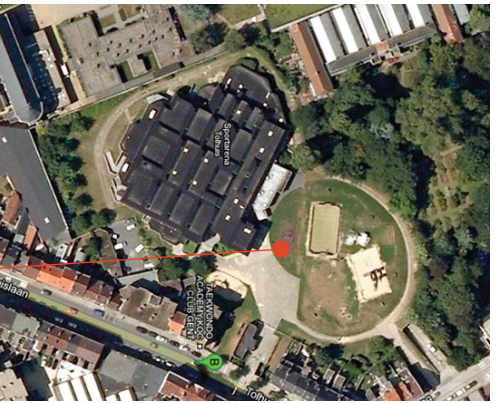

GRONDPLAN VERDIEPING +1 SPORHTHAL TOLHUIS

INPLANTINGSPLAN

VERZAMELPLAATS

TOLHUISLAAN 77, 9000 GENT

LEGENDE			
	Eluistoestel		Neodulfgang
	Haspel met aansluiting		Richting neodulfgang
	Brandlervene		Uitgang
	Brandmelder		EHBO
	Branddeken		Hoog- of laagspanning
	Bedrading rookhalver		Blijvende producten
	Brandcentrale		Noedverlichting
	U BEVINDT ZICH HIER		Defibrilator
	S Asulukraan stoom		