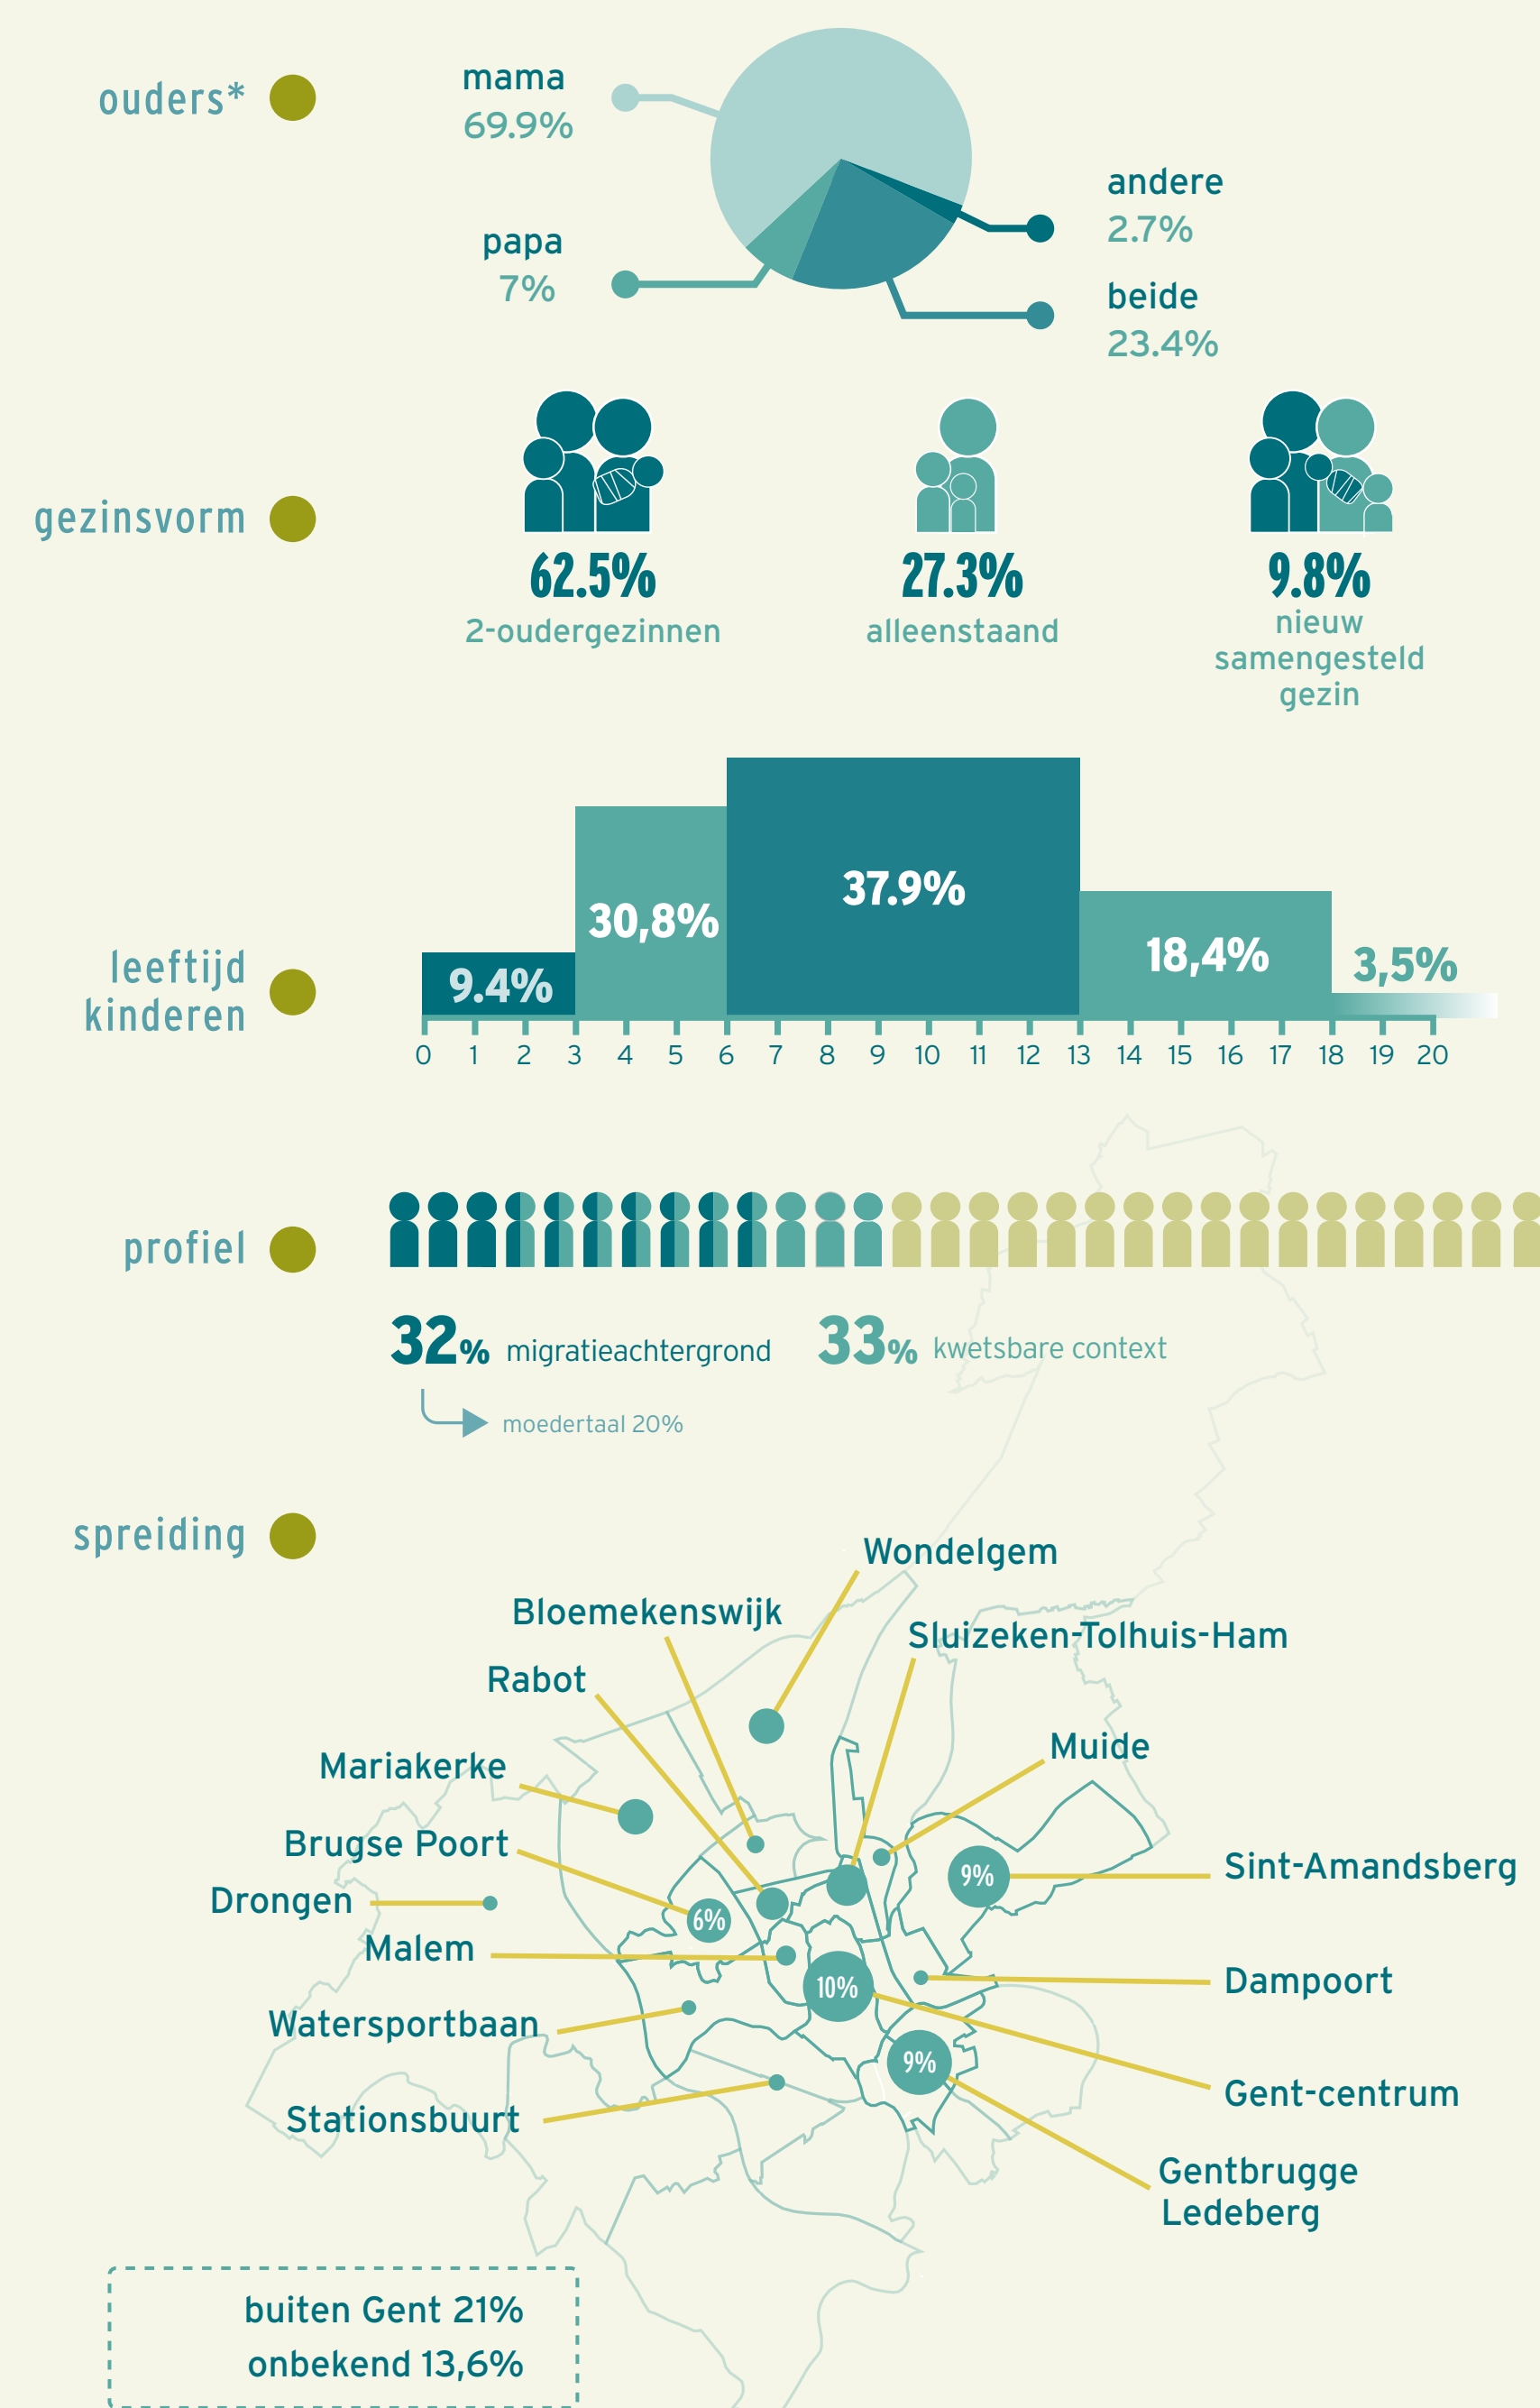

Opvoedingswinkel Gent

INDIVIDUELE ONDERSTEUNING

ONTHAAL

GESPREKKEN

Welke ouders komen

Methode

Thema's

SIGNALLEN

geïntegreerde gezinsondersteuning