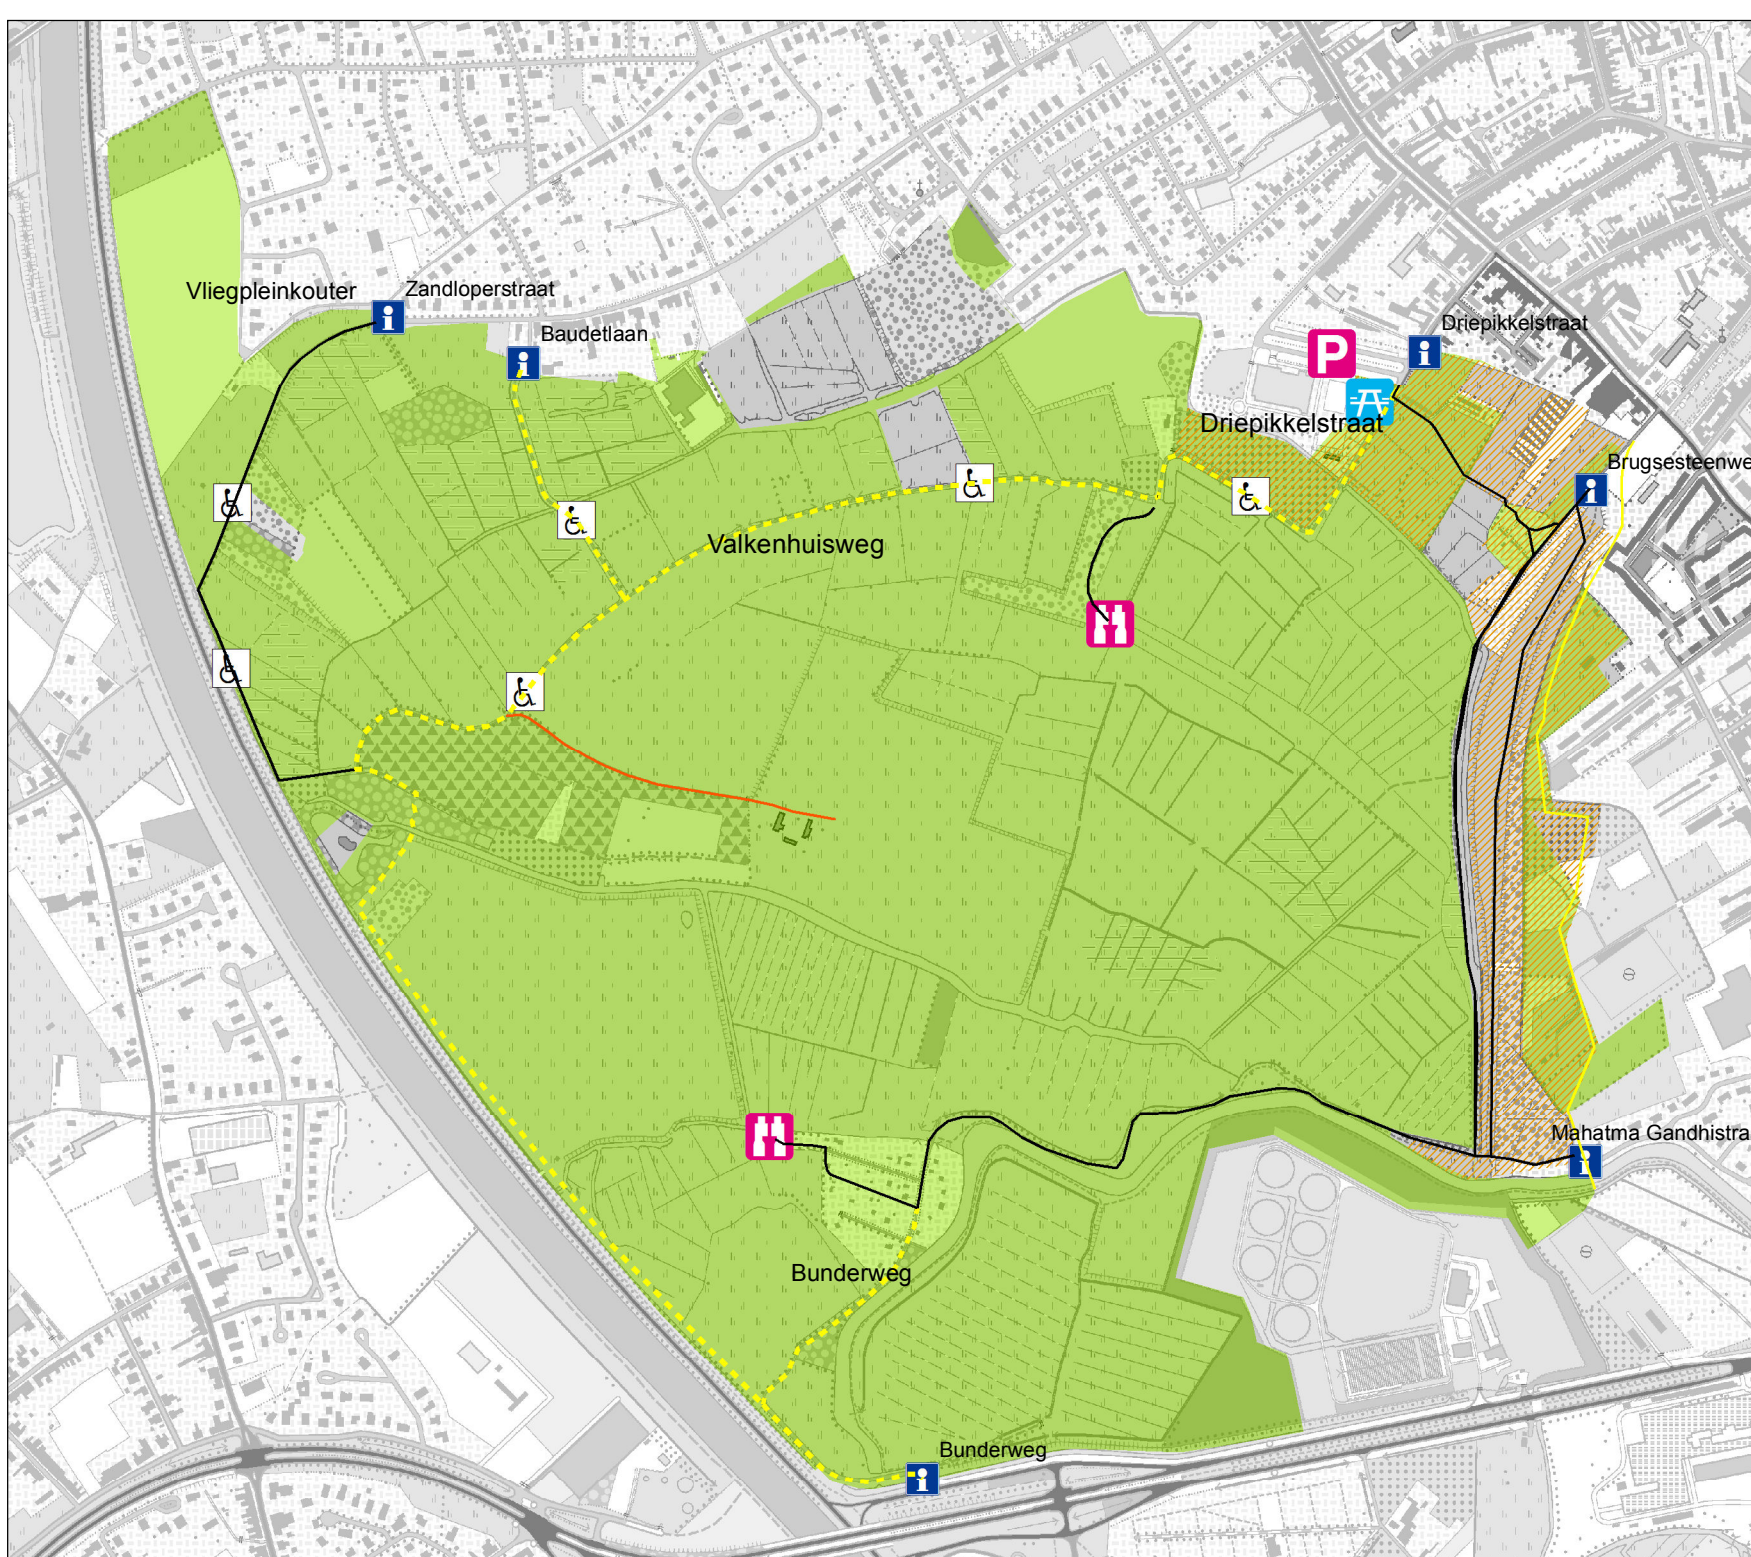

# BEHEERPLAN

BOURGOYEN-OSSEMEERSEN

figuur 92  
TOEGANKELIJKHEIDSKAART

- voetgangers
- - - voetgangers en fietsers
- fietsroute Westerringspoort
- ontoegankelijk
- infopaneel
- parking
- kijkhut
- rolstoelpad
- picknick
- vrij toegankelijke zone
- toepassingsgebied