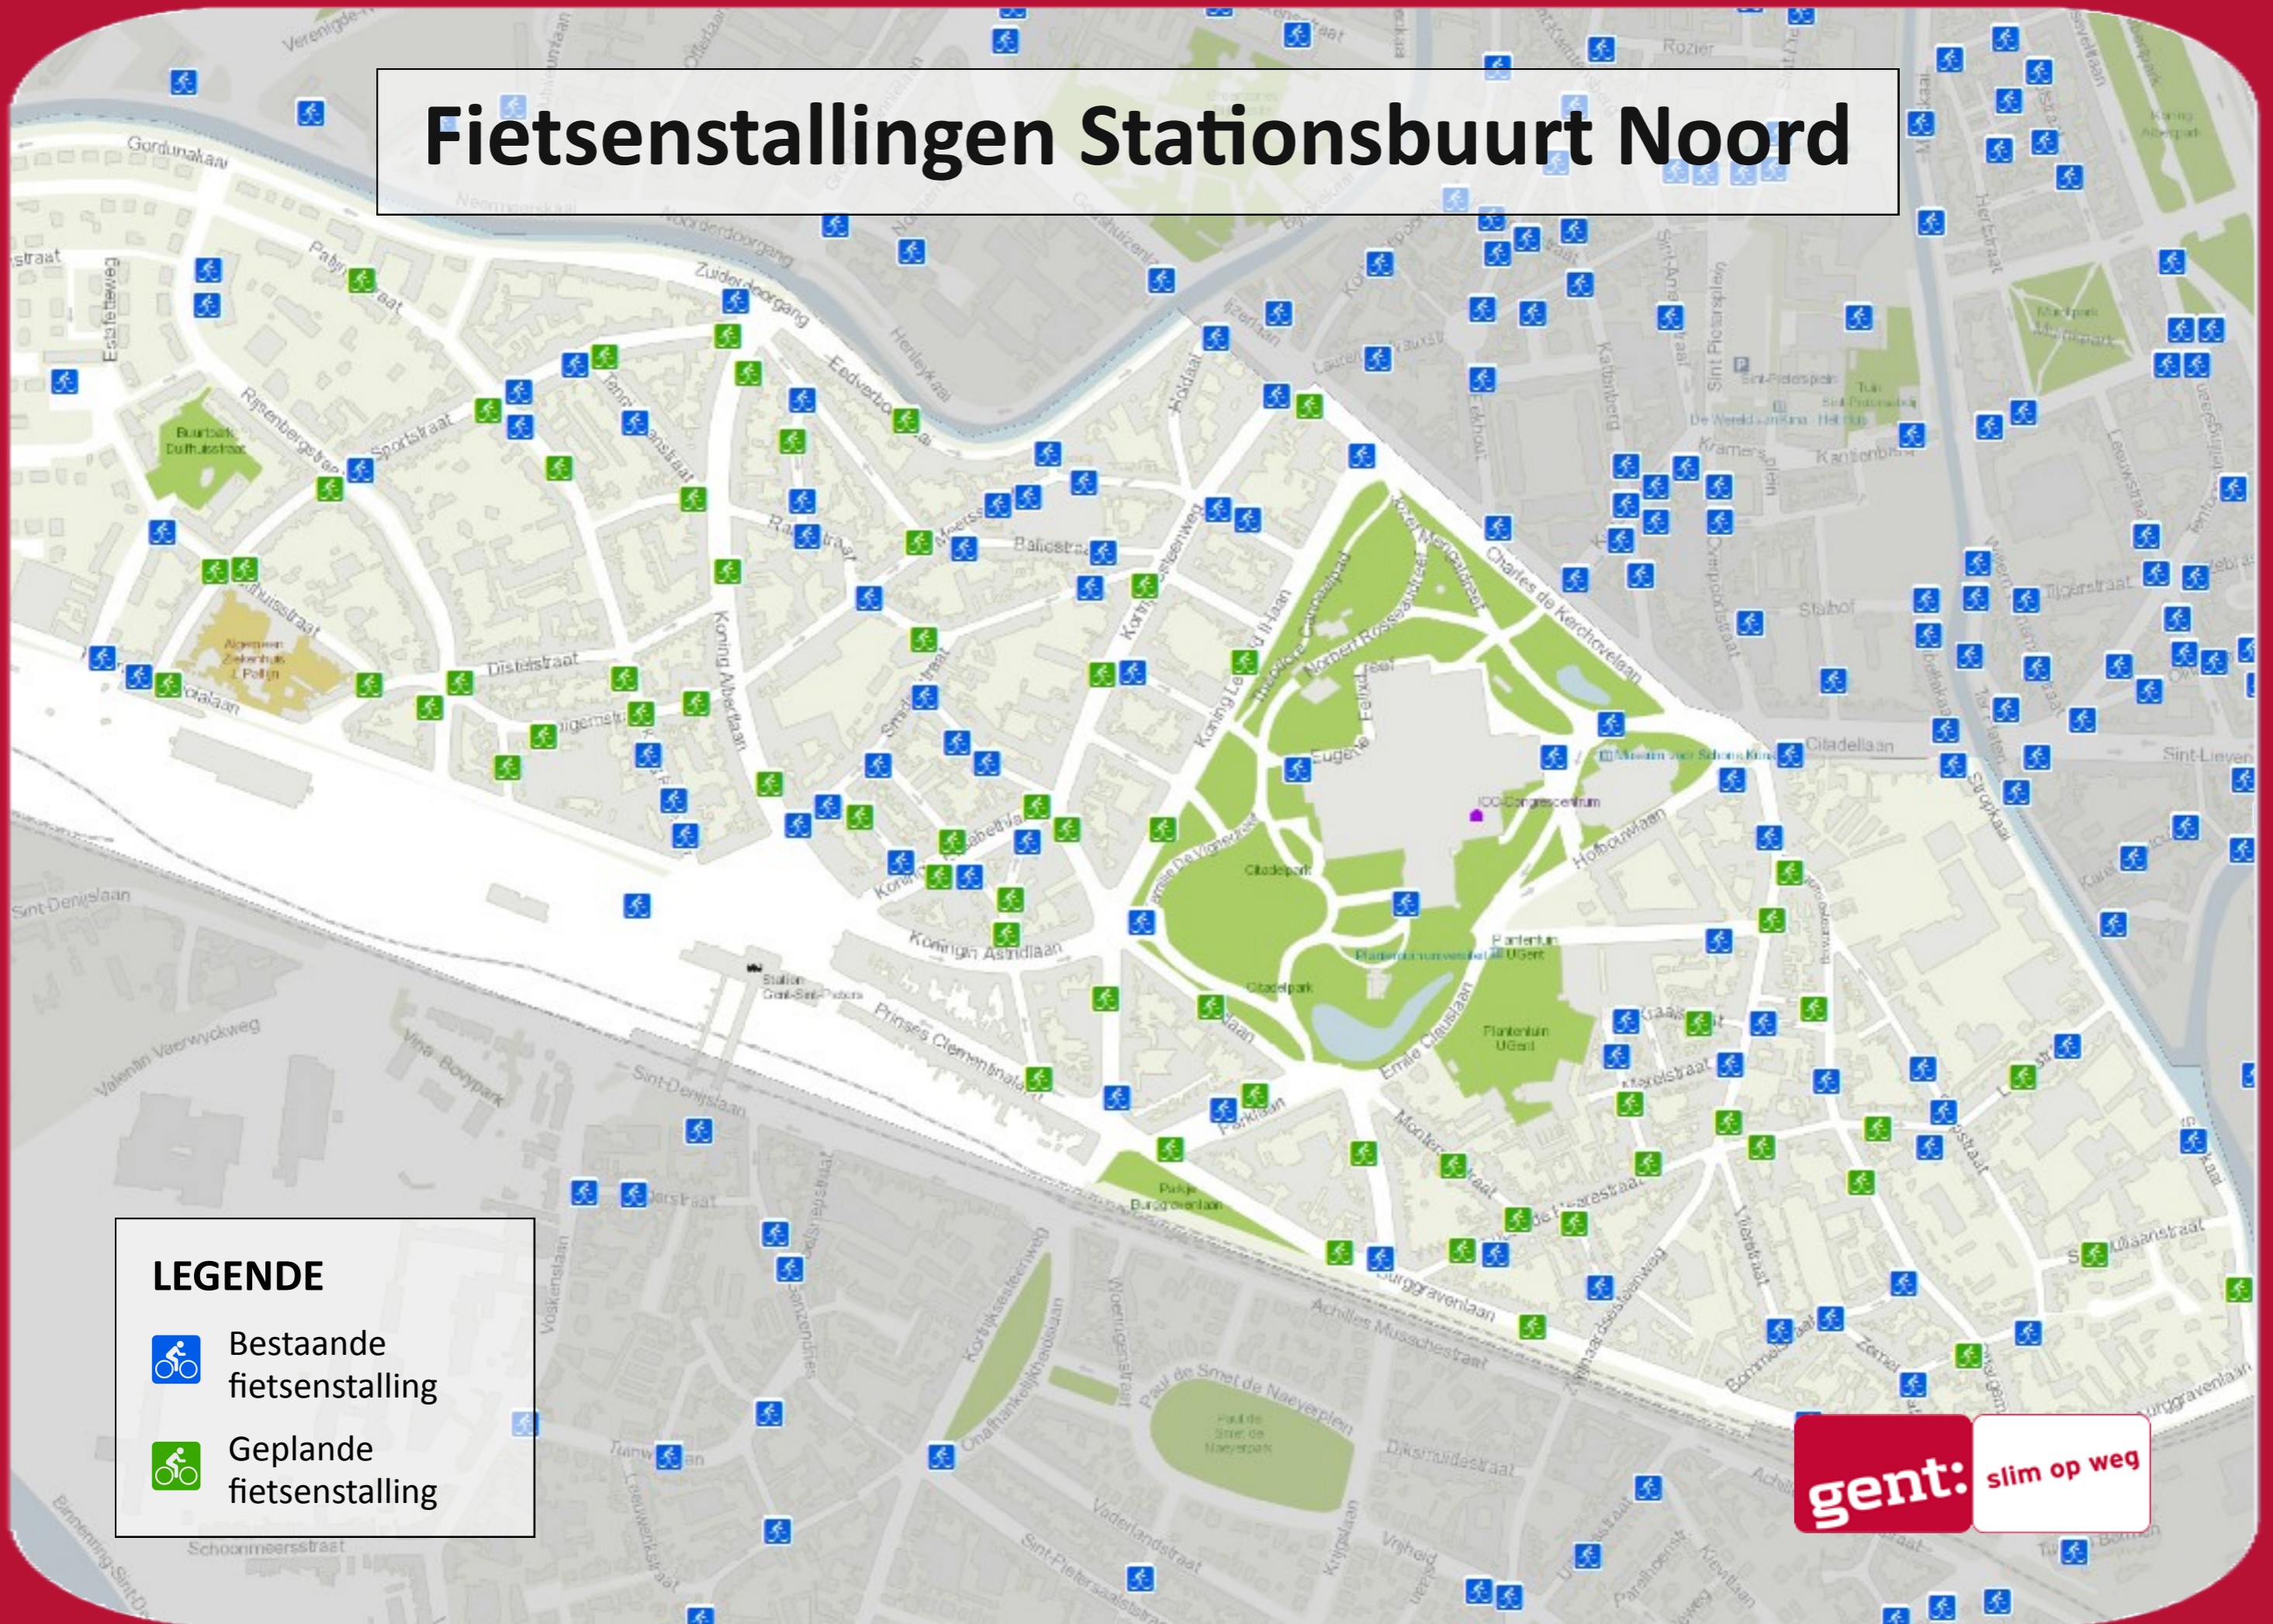

Fietsenstallingen Stationsbuurt Noord

LEGENDE

Bestaande
fietsenstalling

Geplande
fietsenstalling

gent: slim op weg