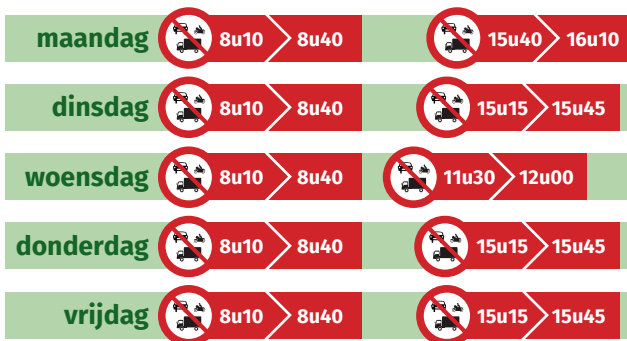

Vragen? Tel 09 266 28 00 of mobiliteit@stad.gent

SCHOOLSTRAAT AFGESLOTEN VOOR VOERTUIGEN OP DEZE UREN:

maandag		8u00	8u30
dinsdag		8u00	8u30
woensdag		8u00	8u30
donderdag		8u00	8u30
vrijdag		8u00	8u30

V.U.: Mieke Hullebroeck, stadssecretaris, stadhuis, Botermarkt 1, 9000 Gent

Vragen? Tel 09 266 28 00 of mobiliteit@stad.gent

SCHOOLSTRAAT AFGESLOTEN VOOR VOERTUIGEN OP DEZE UREN:

V.U.: Mieke Hullebroeck, stadssecretaris, stadhuis, Botermarkt 1, 9000 Gent

Vragen? Tel 09 266 28 00 of mobiliteit@stad.gent

SCHOOLSTRAAT AFGESLOTEN VOOR VOERTUIGEN OP DEZE UREN:

maandag	 8u15 > 8u45	 16u05 > 16u20
dinsdag	 8u15 > 8u45	 16u05 > 16u20
woensdag	 8u15 > 8u45	 12u25 > 12u45
donderdag	 8u15 > 8u45	 16u05 > 16u20
vrijdag	 8u15 > 8u45	 16u05 > 16u20