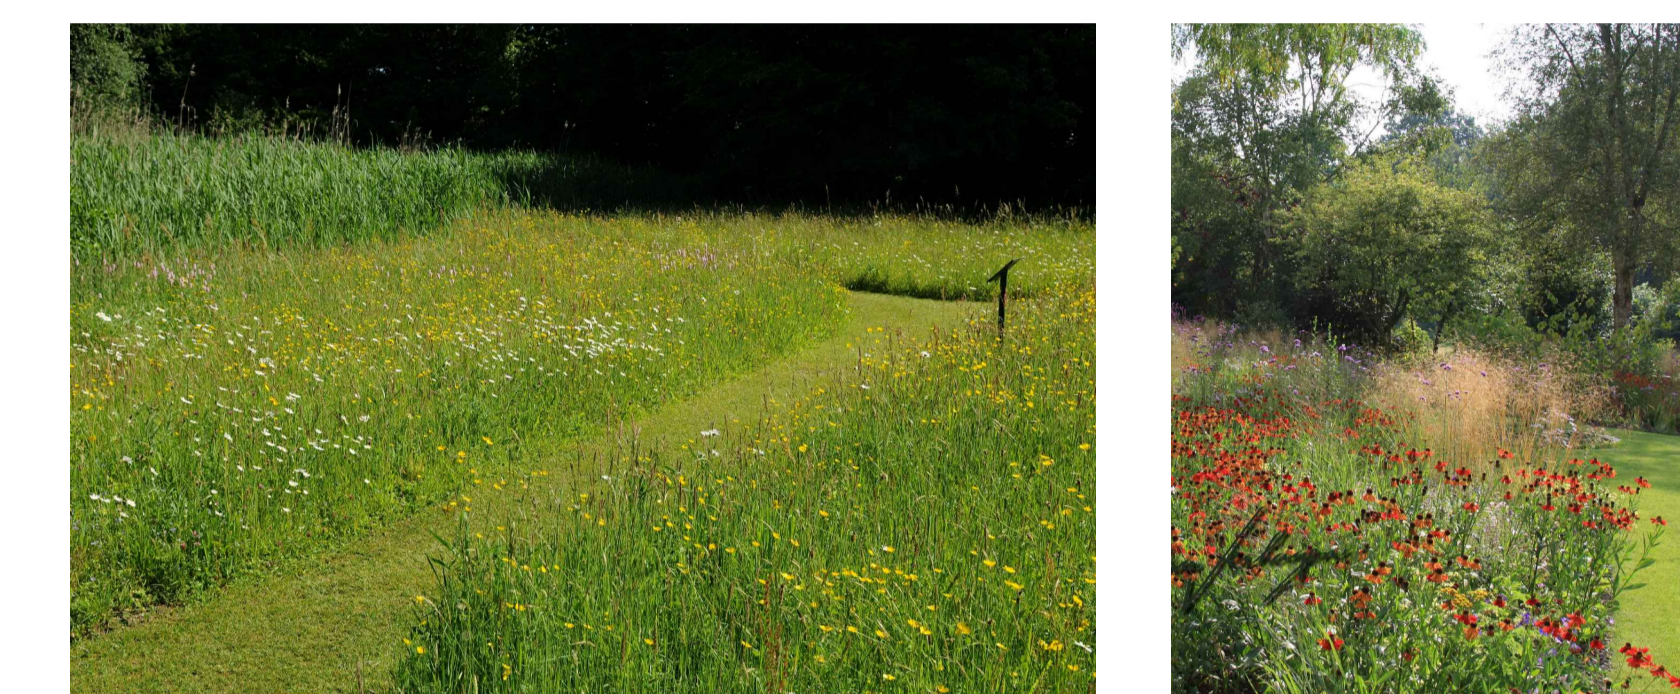

Bloemrijk grasland