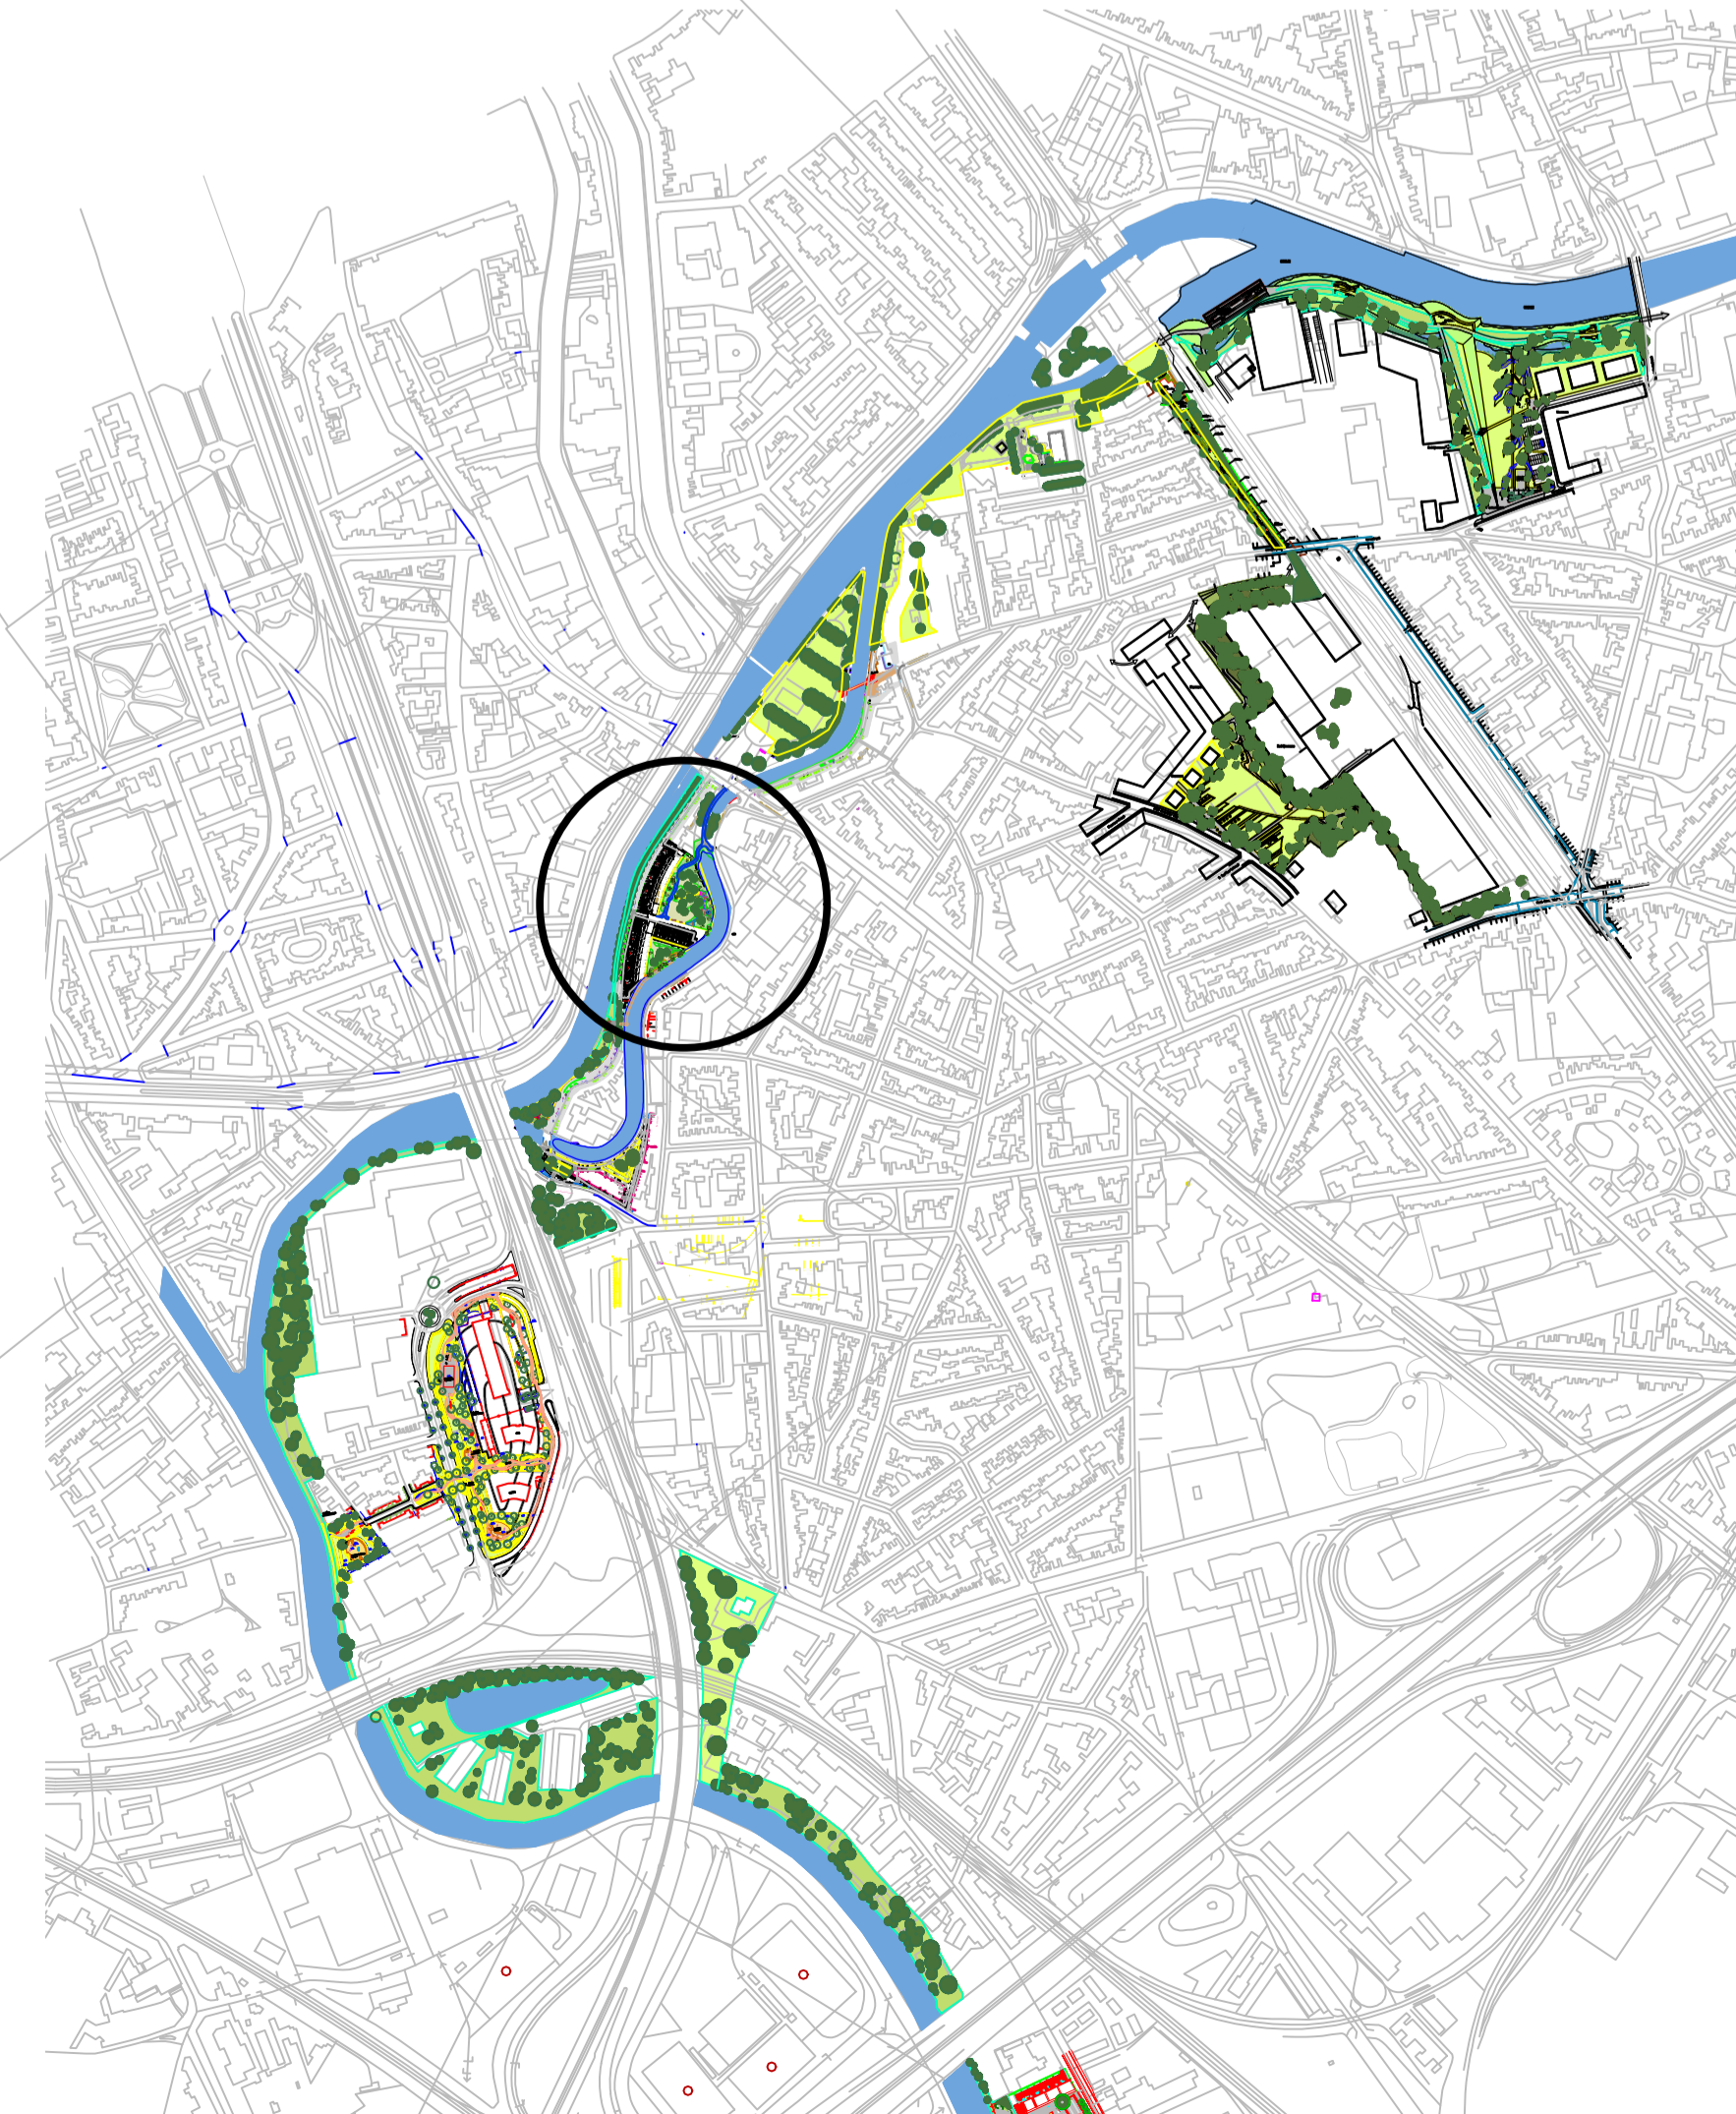

gent: groen in de stad

DEPARTEMENT PUBLIEKE RUIMTE
Groendienst

LEDEBERGSE SCHELDEMEANDER

Cotton Island

GRONDPLANTYPE

I.ar. Jo Behaeghe   ir. Mieke Schauvlieghe   Reginald Claeys
Landschapsarchitect   Directeur   Departementshoofd
Departement Publieke Ruimte

Paul Teerlinck   Tom Balthazar
Stadssecretaris   Schepen van Stadsontwikkeling,
Wonen en Openbaar Groen

NOED	DATUM	TITEL	OMSCHRIJVING
A			

BLAD: -/-

OPGEMETEN: 2016
Oversienend ontwerp: 2016
GEMETEN: 2016
GETEKEND: 2016
NAGEZEN: 2016

Overeenkomstig goedgekeurde (inrichting)plannen in het college van: 8 september 2016

ORDEGENOES: FERDINAND LOUBBERGSKAAL 32 - 9000 GENT - TEL: 09 266 79 00 - groen@stad.gent