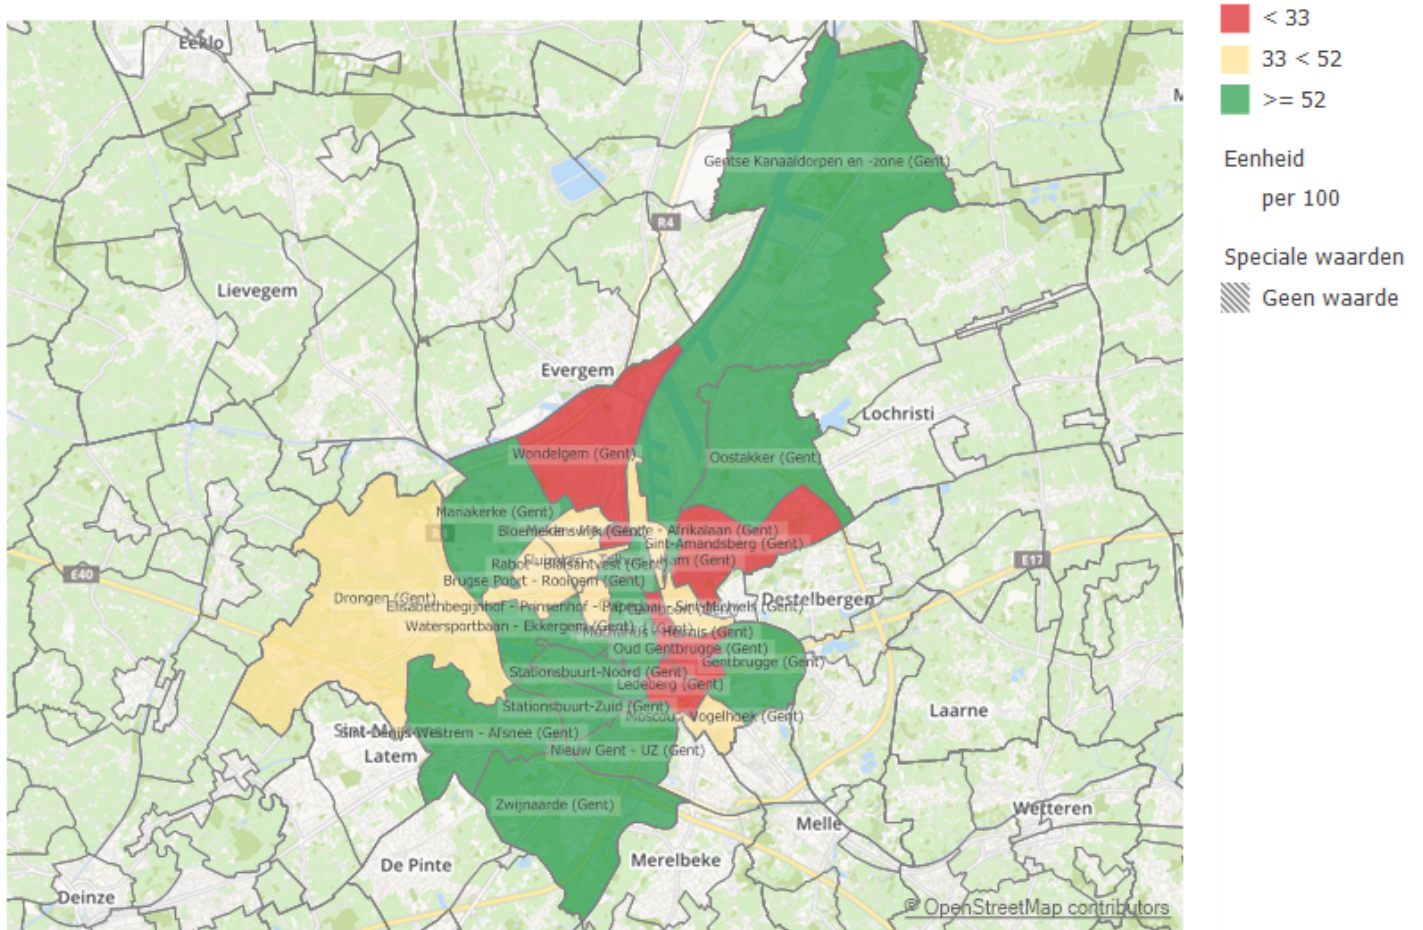

opvangplaatsen B&P per 100 kinderen 0-2 jaar (toestand 31/12/jaar-1) - 2023 - wijken van Gent

Bron: Opgroeien - Capaciteit kinderopvang baby's en peuters | provincies.incijfers.be