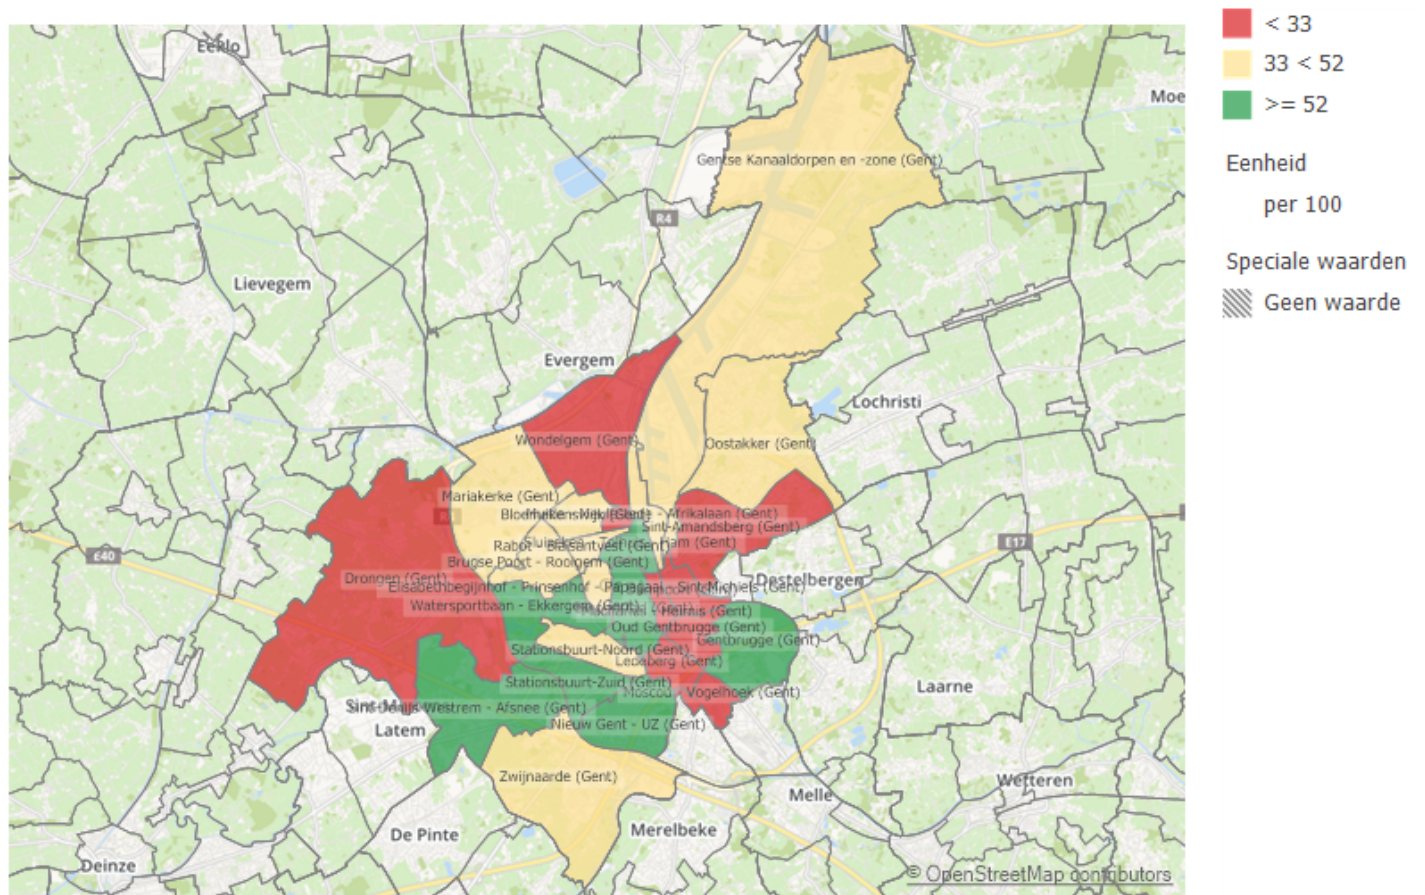

opvangplaatsen B&P met inkomenstarief per 100 kinderen 0-2 jaar (toestand 31/12/jaar-1) - 2023 - wijken van Gent

Bron: Opgroeien - Capaciteit kinderopvang baby's en peuters | provincies.incijfers.be