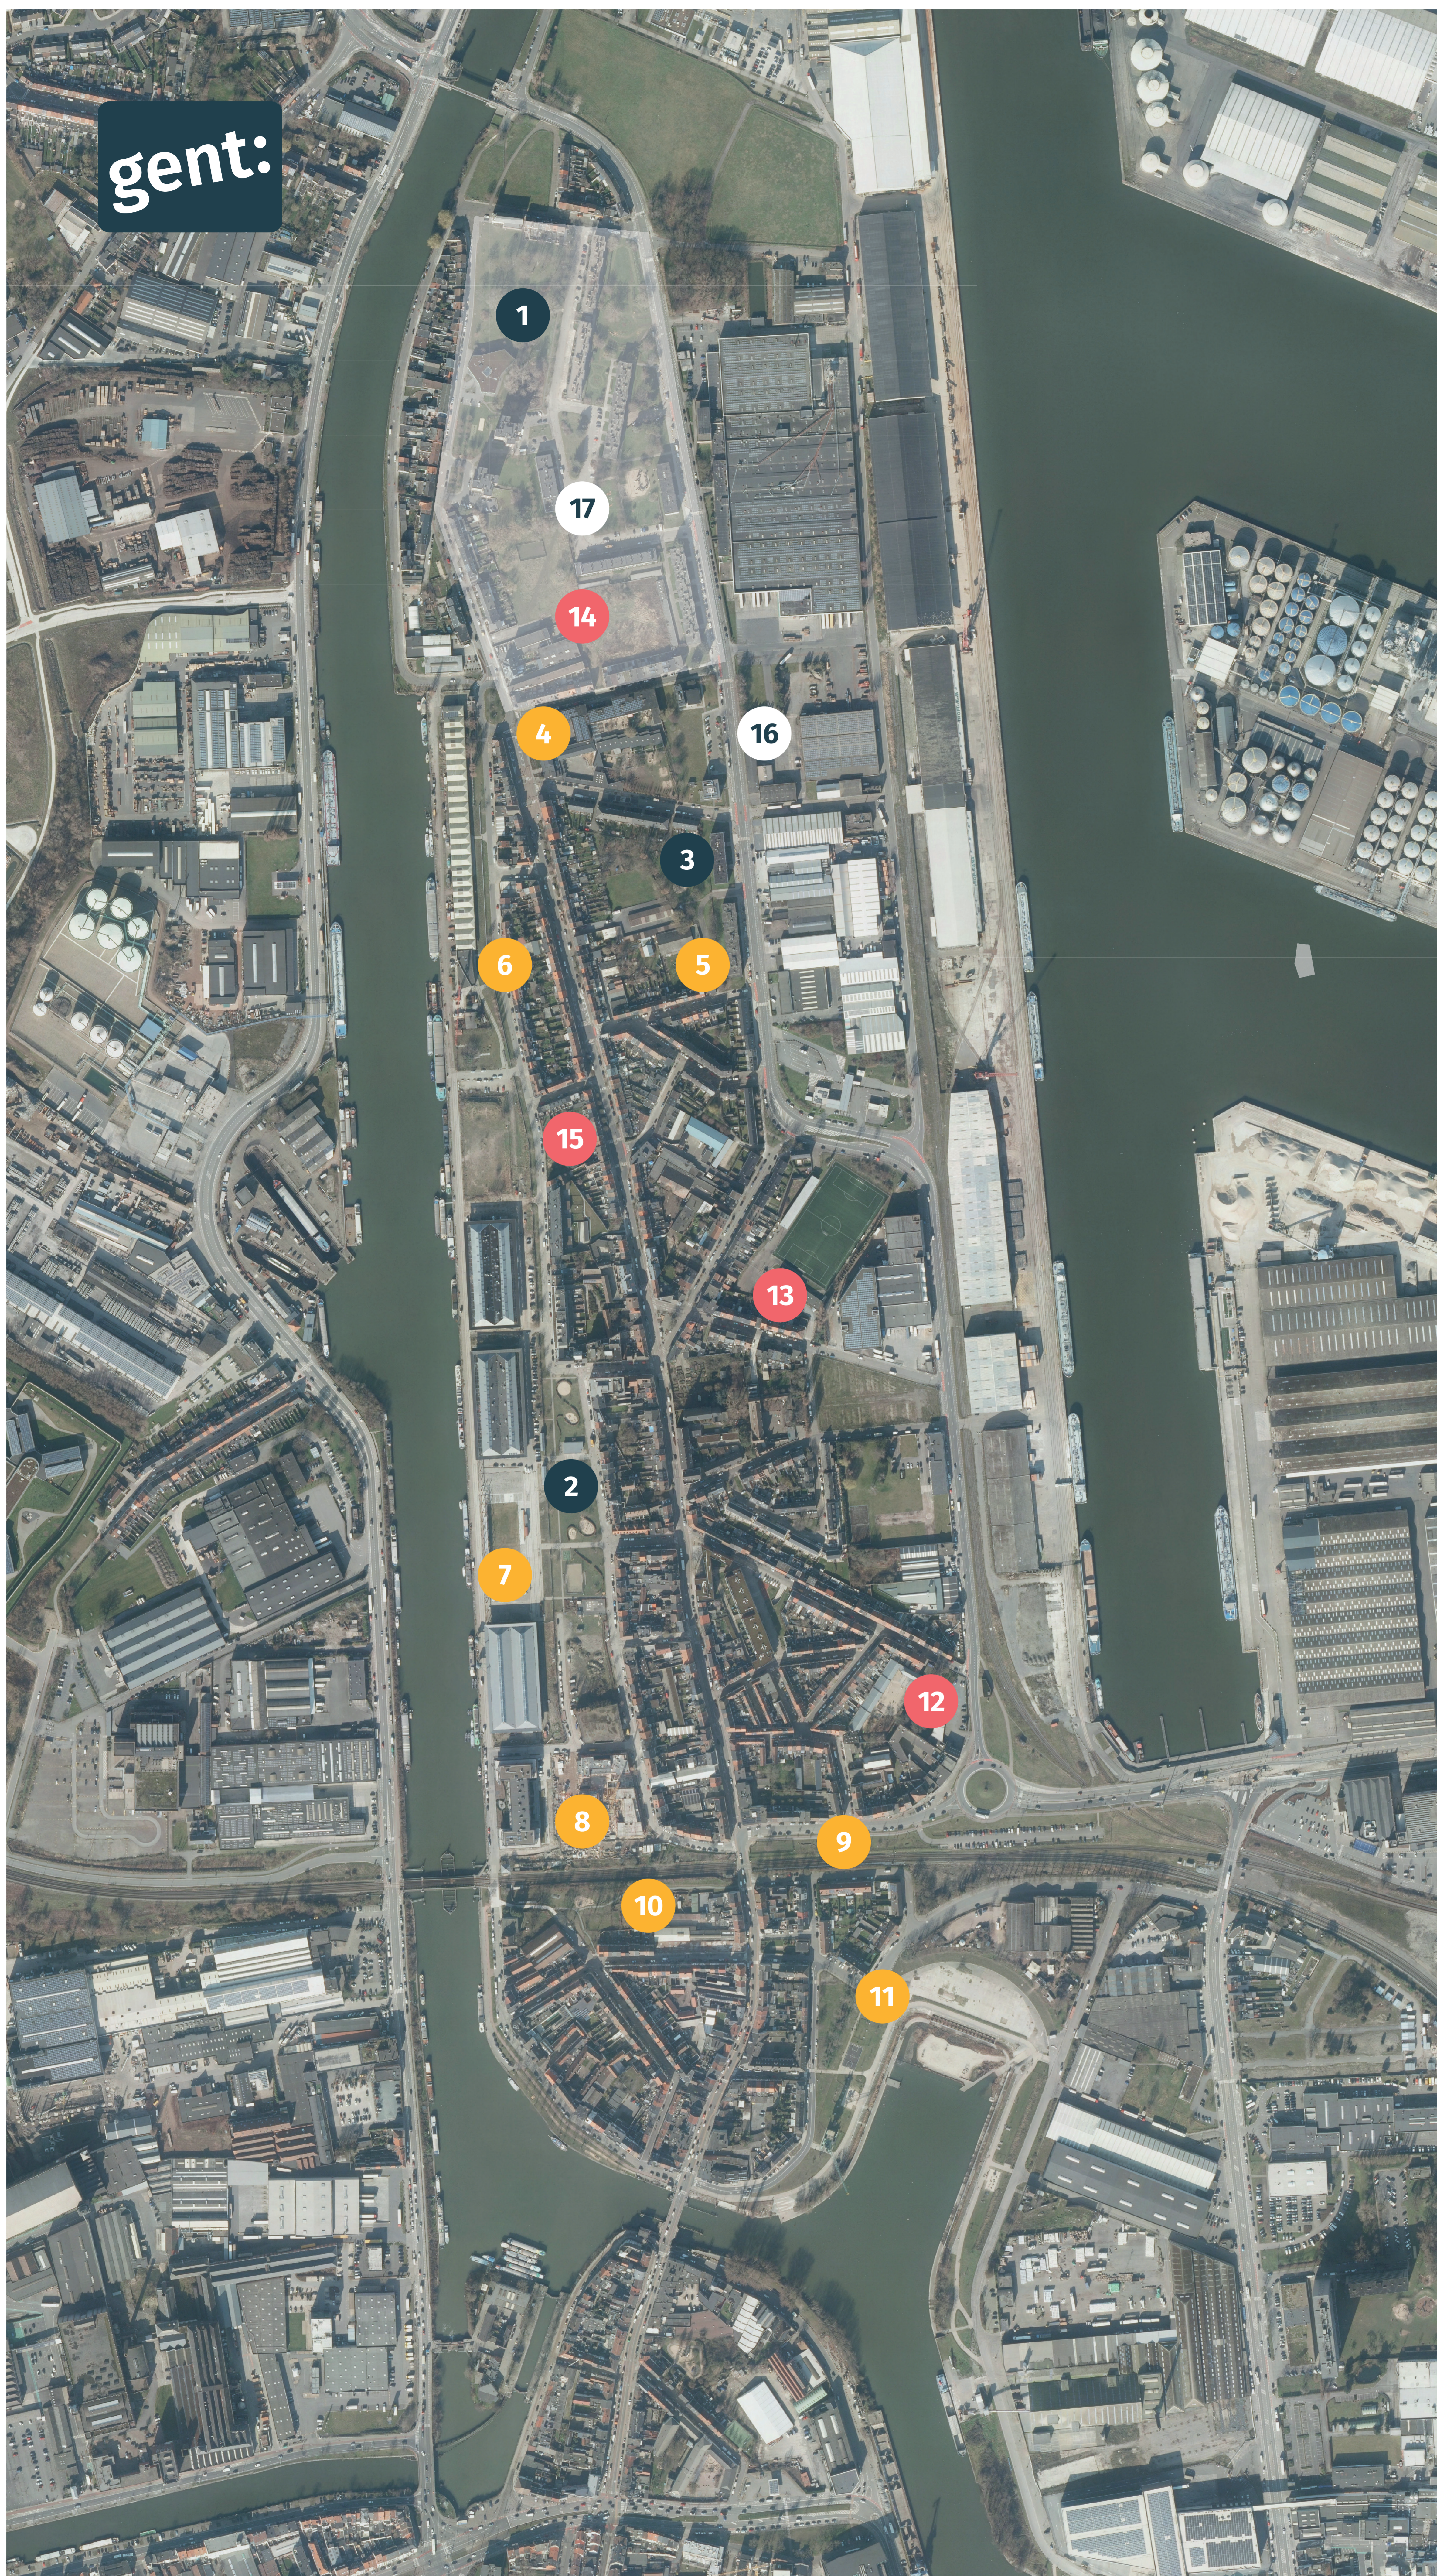

# Groenprojecten op de kaart

## Bestaande parken en speeltuinen

- 1 Meulestedepark
- 2 Voorhavenpark
- 3 Speeltuin New Orleansstraat

## Recent gerealiseerde parken en acties

- 4 Voorzijde Victor Carpentier
- 5 Doorgang Leithstraat naar Glasgowstraat
- 6 Honfleurpark
- 7 Ex-loods 21 (park)
- 8 Woongroen Kobenhavn
- 9 Vikingbos
- 10 Makelaarspark
- 11 Kapitein Zeppospark

## Groen op lange termijn

- 16 New Orleansstraat
- 17 Masterplan Marseillestraat (zie witte vlak)

MUIDE  
MEULESTEDE  
MORGEN