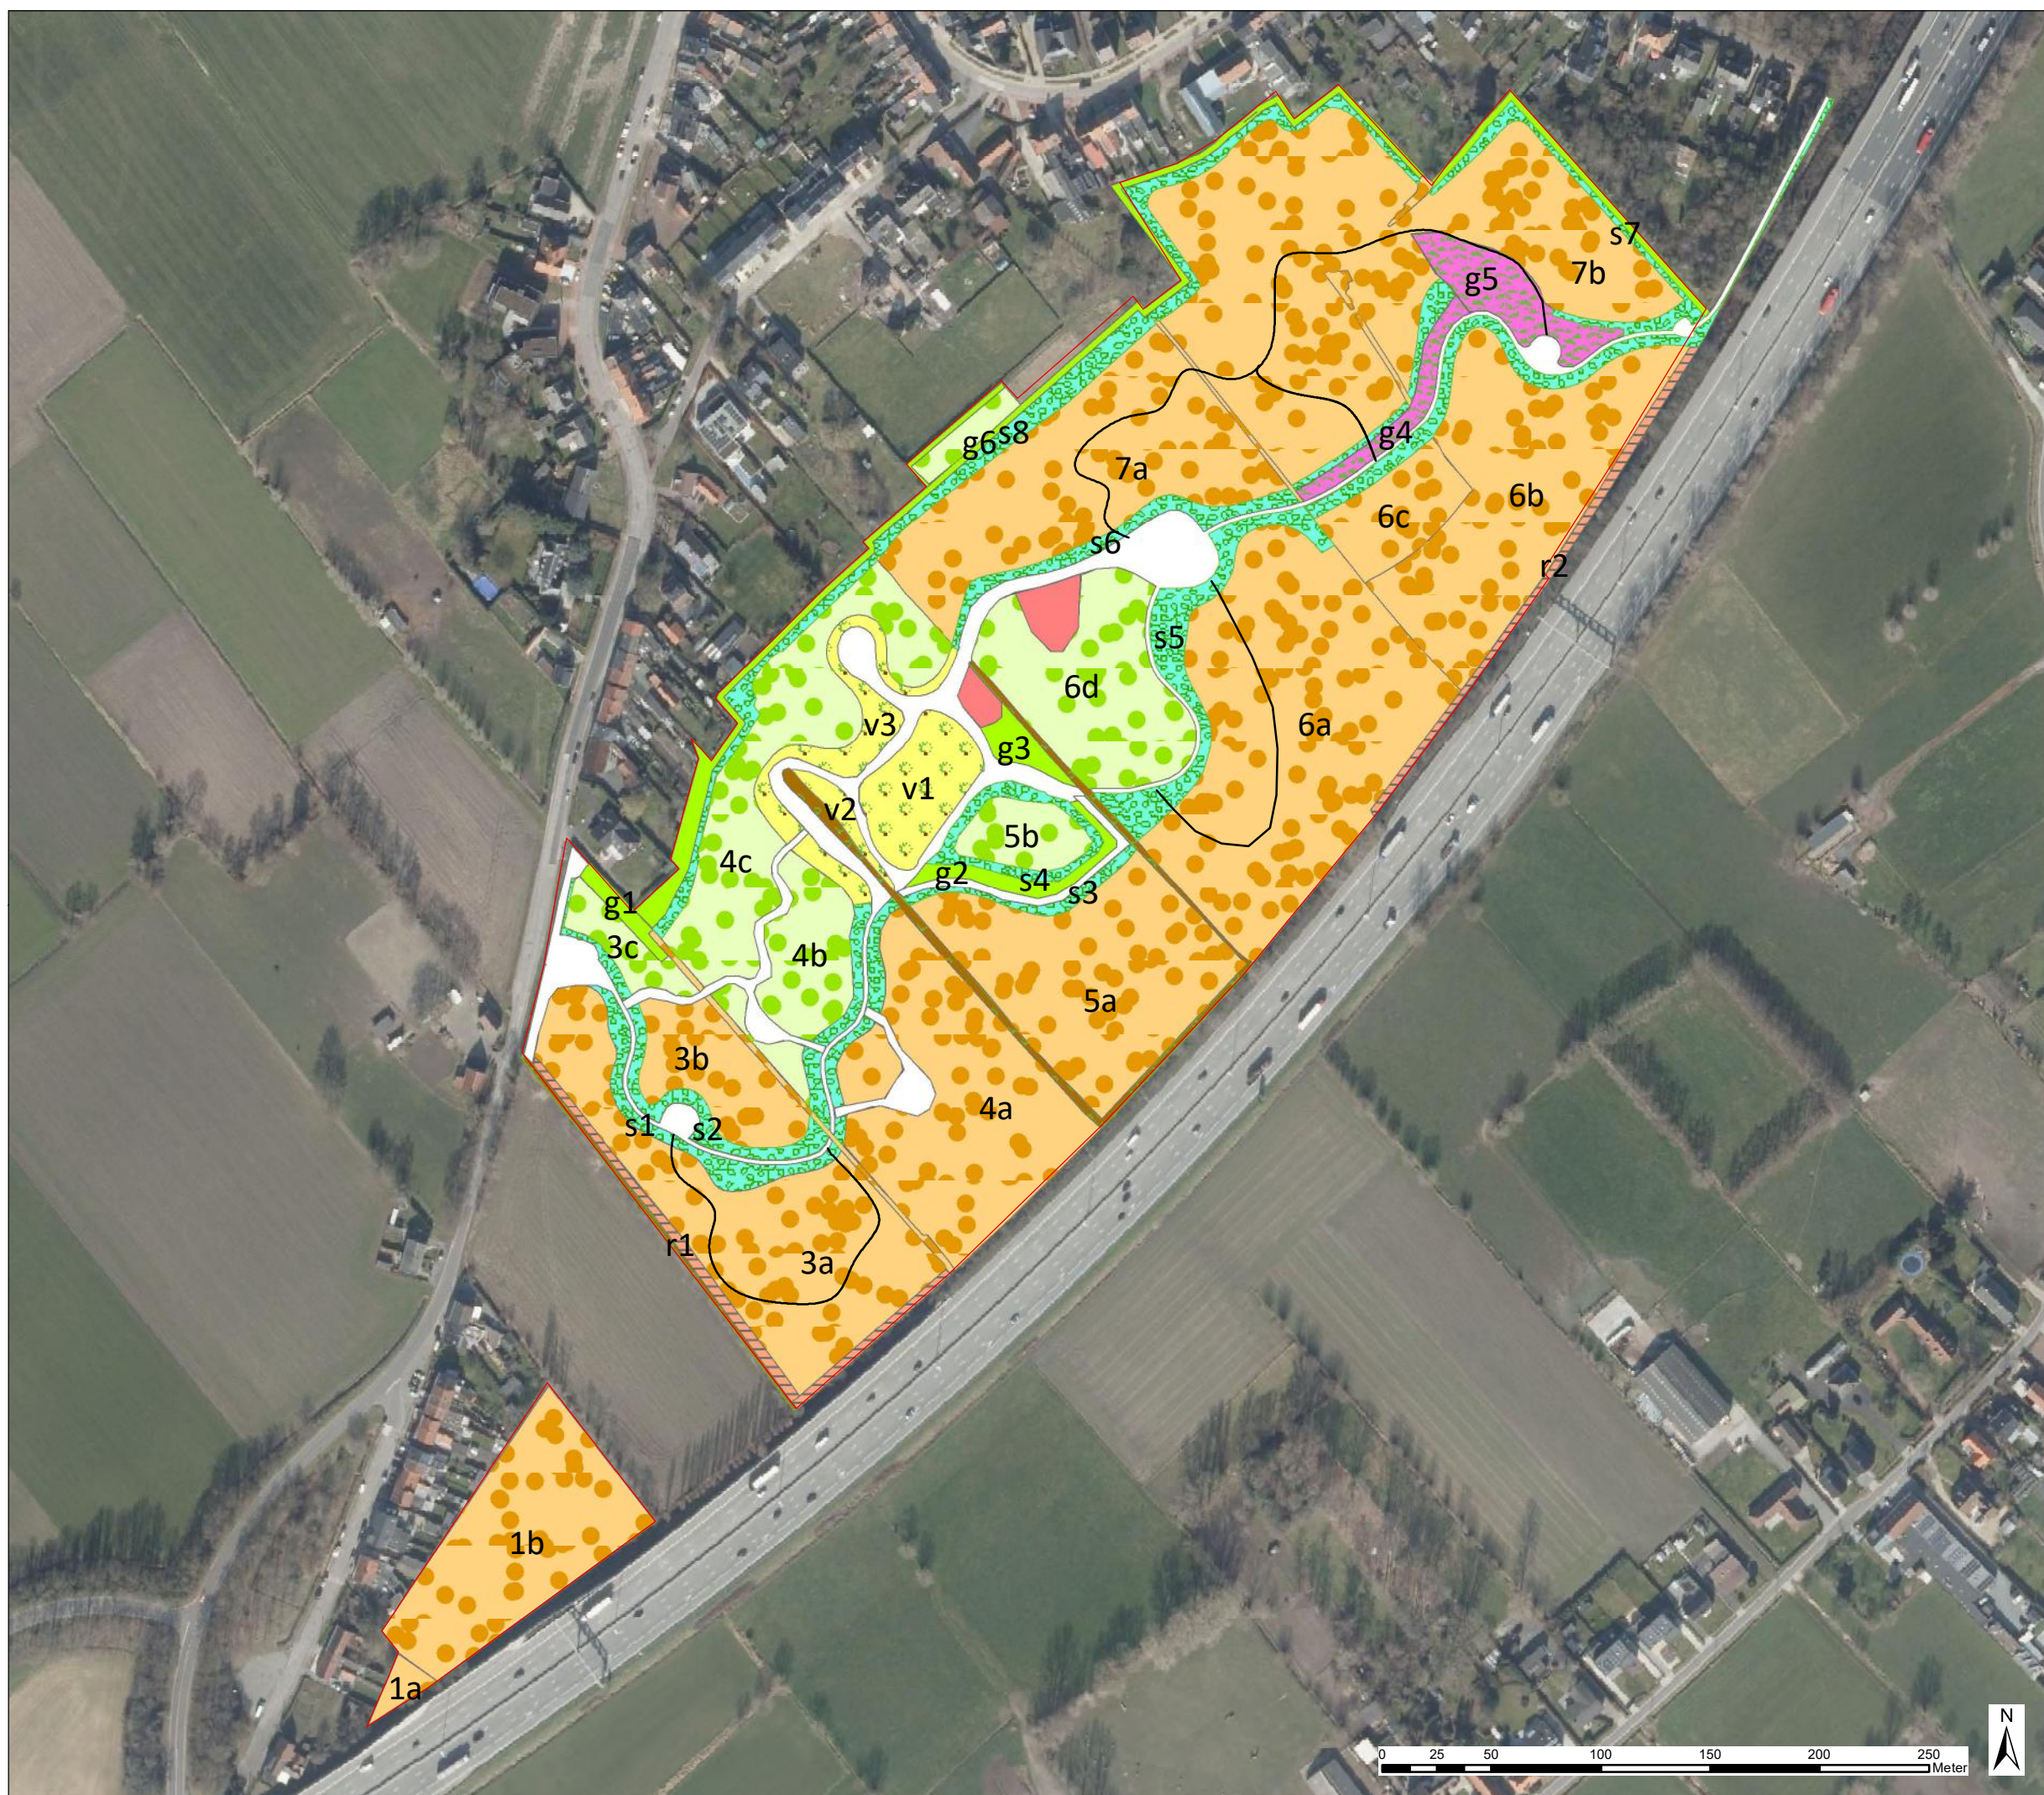

**NATUURBEHEERPLAN  
ZWIJNTJESBOS**

**Kaart 3.1**

Natuurstreefbeelden

**Legende:**

**Natuurstreefbeelden**

-  9120 - Eiken-Beukenbos
-  rbbsp - Doornstruweel
-  rbbha - Soortenrijk struisgrasland

**Overige (geen NSB)**

-  bloemenrijk hooiland (hp\*)
-  houtkant
-  loofbos
-  voedselbos
-  ruigte
-  zone met speeltoestellen
-  graspad/ligweide
-  bospad

**Begrenzing plangebied**

In opdracht van: Stad Gent

Schaal: 1:2.900

11 maart 2022

Agiv othofoto winterbeeld 2021

www.greenspot.be