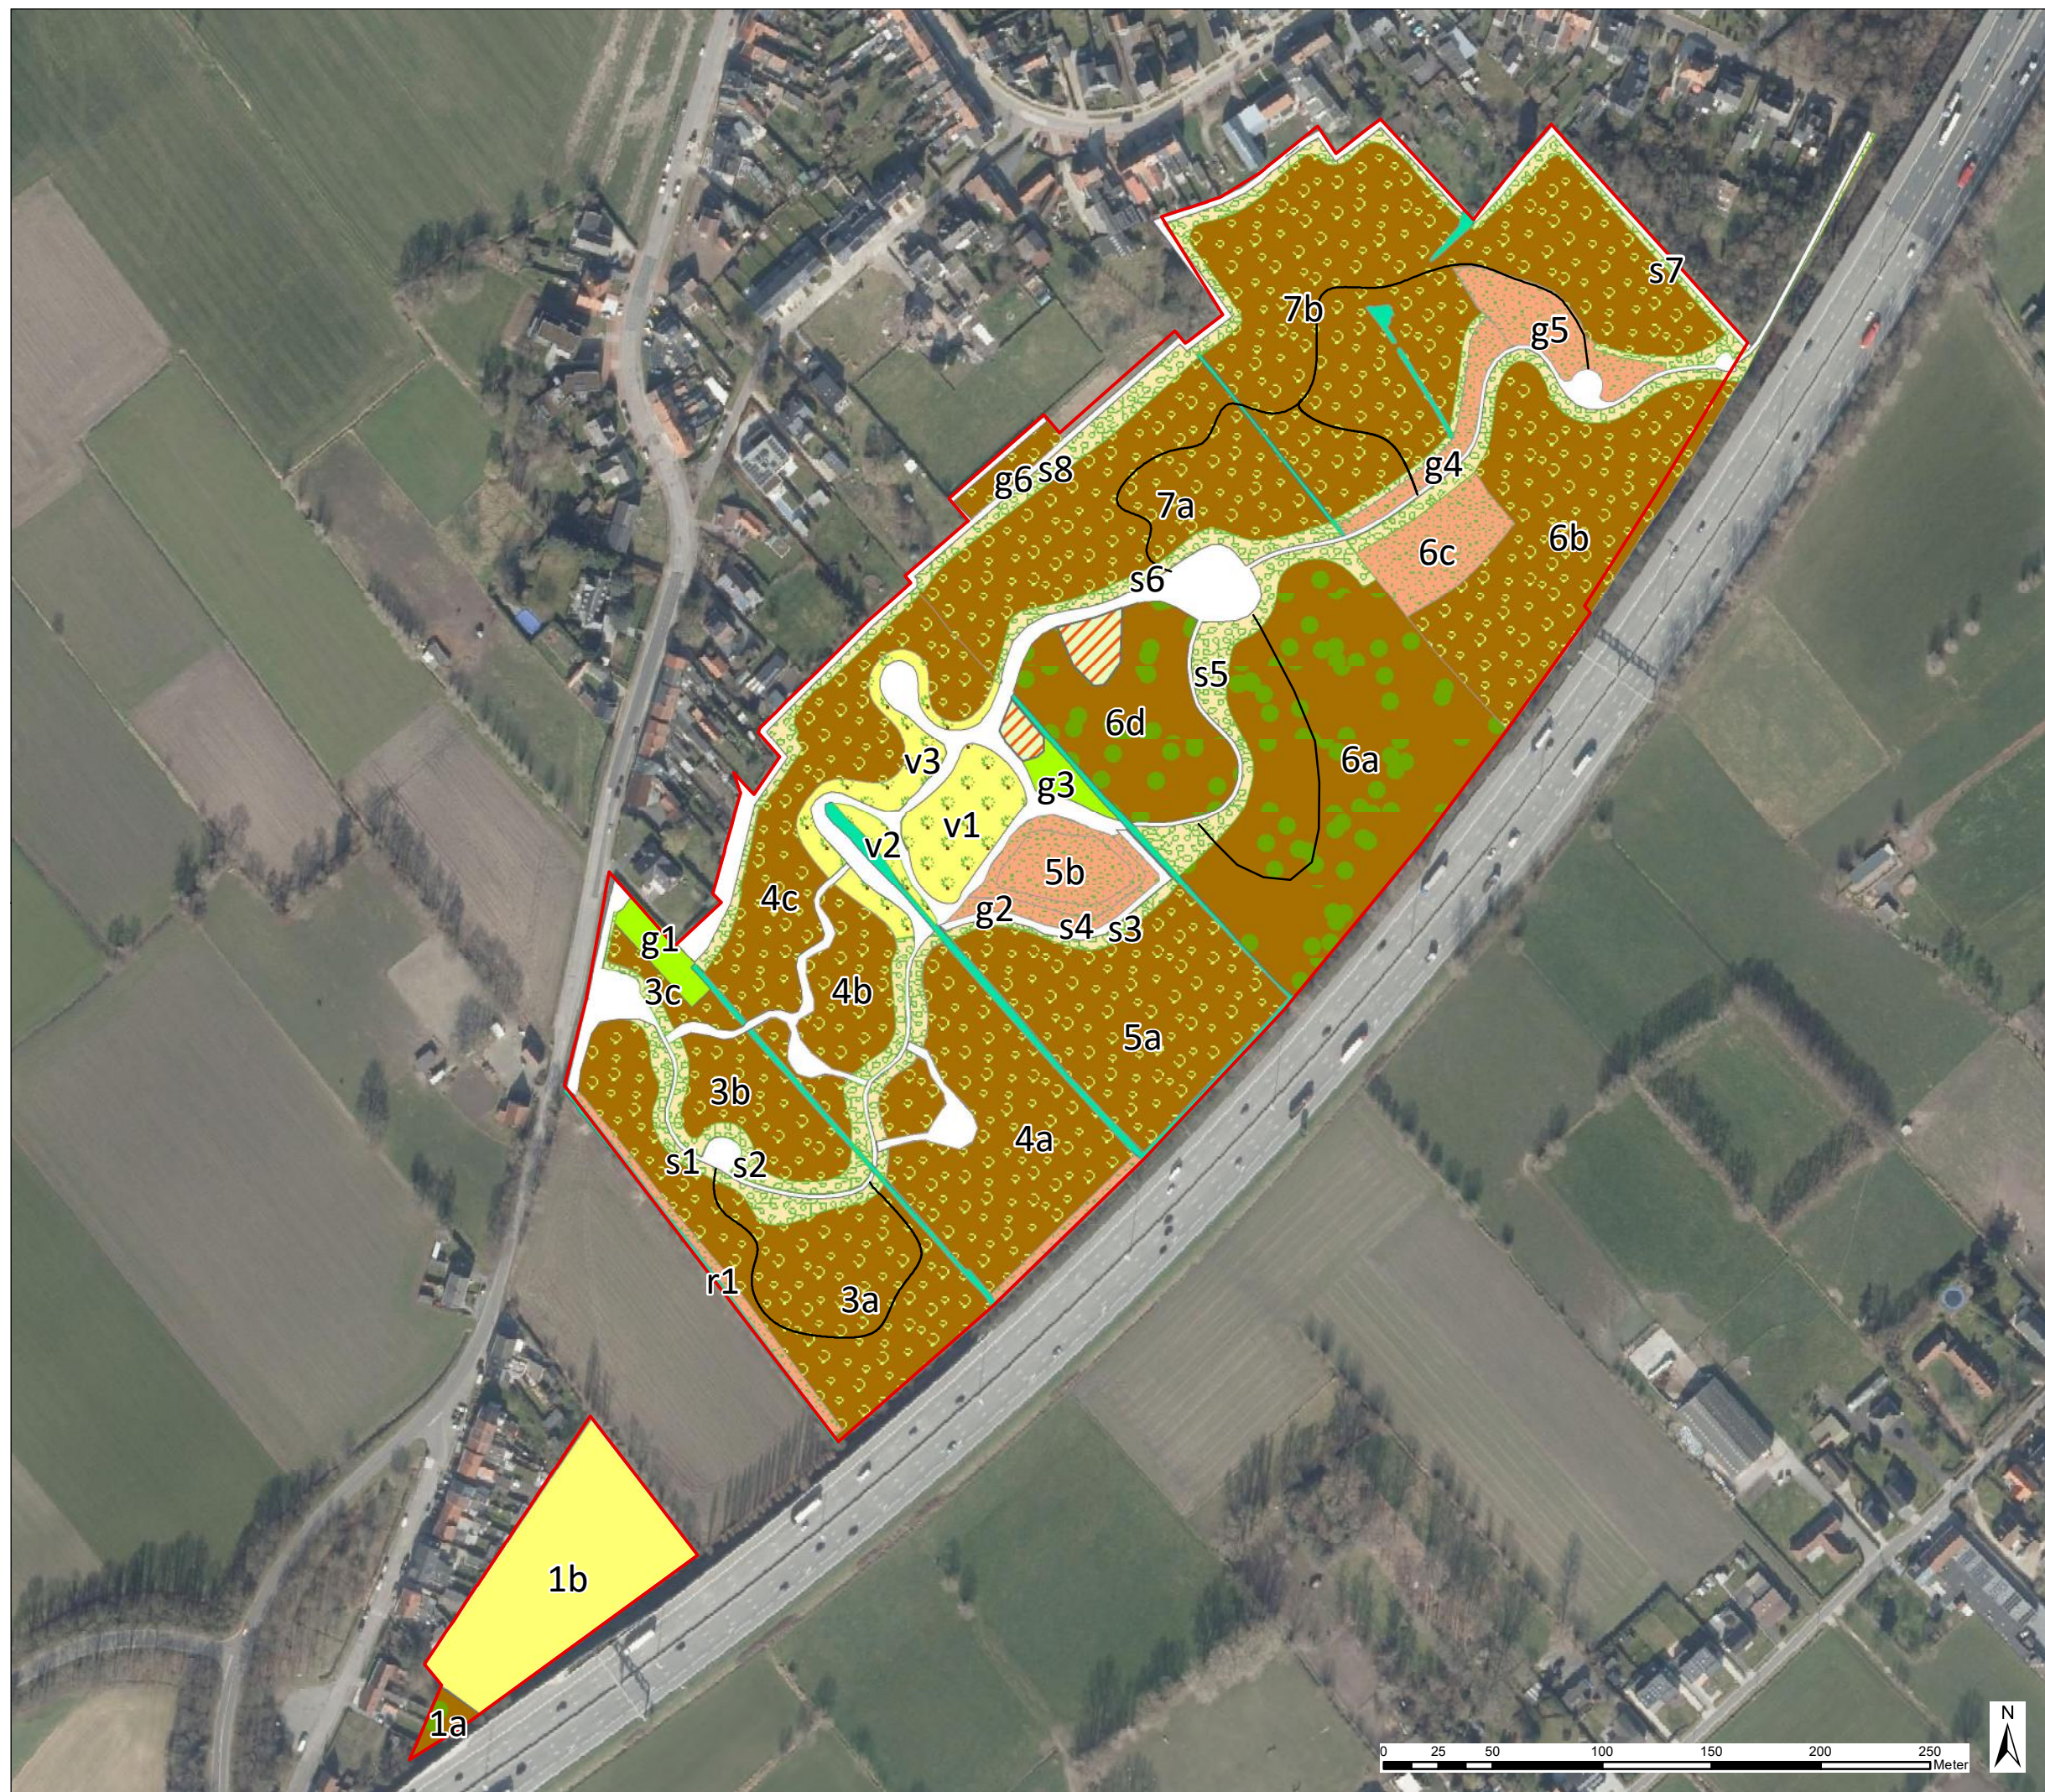

Legende:

Huidige toestand (2022)

-  akker
-  grasland (g.)
-  ruigte
-  struweel (s.)
-  bosaanplant
-  bos
-  houtkant; gracht
-  voedselbos (v.)
-  speelzone
-  graspad / ligweide
-  bospad

Begrenzing plangebied

In opdracht van: Stad Gent

Schaal: 1:2.900

11 maart 2022

Agiv othofoto winterbeeld 2021

www.greenspot.be