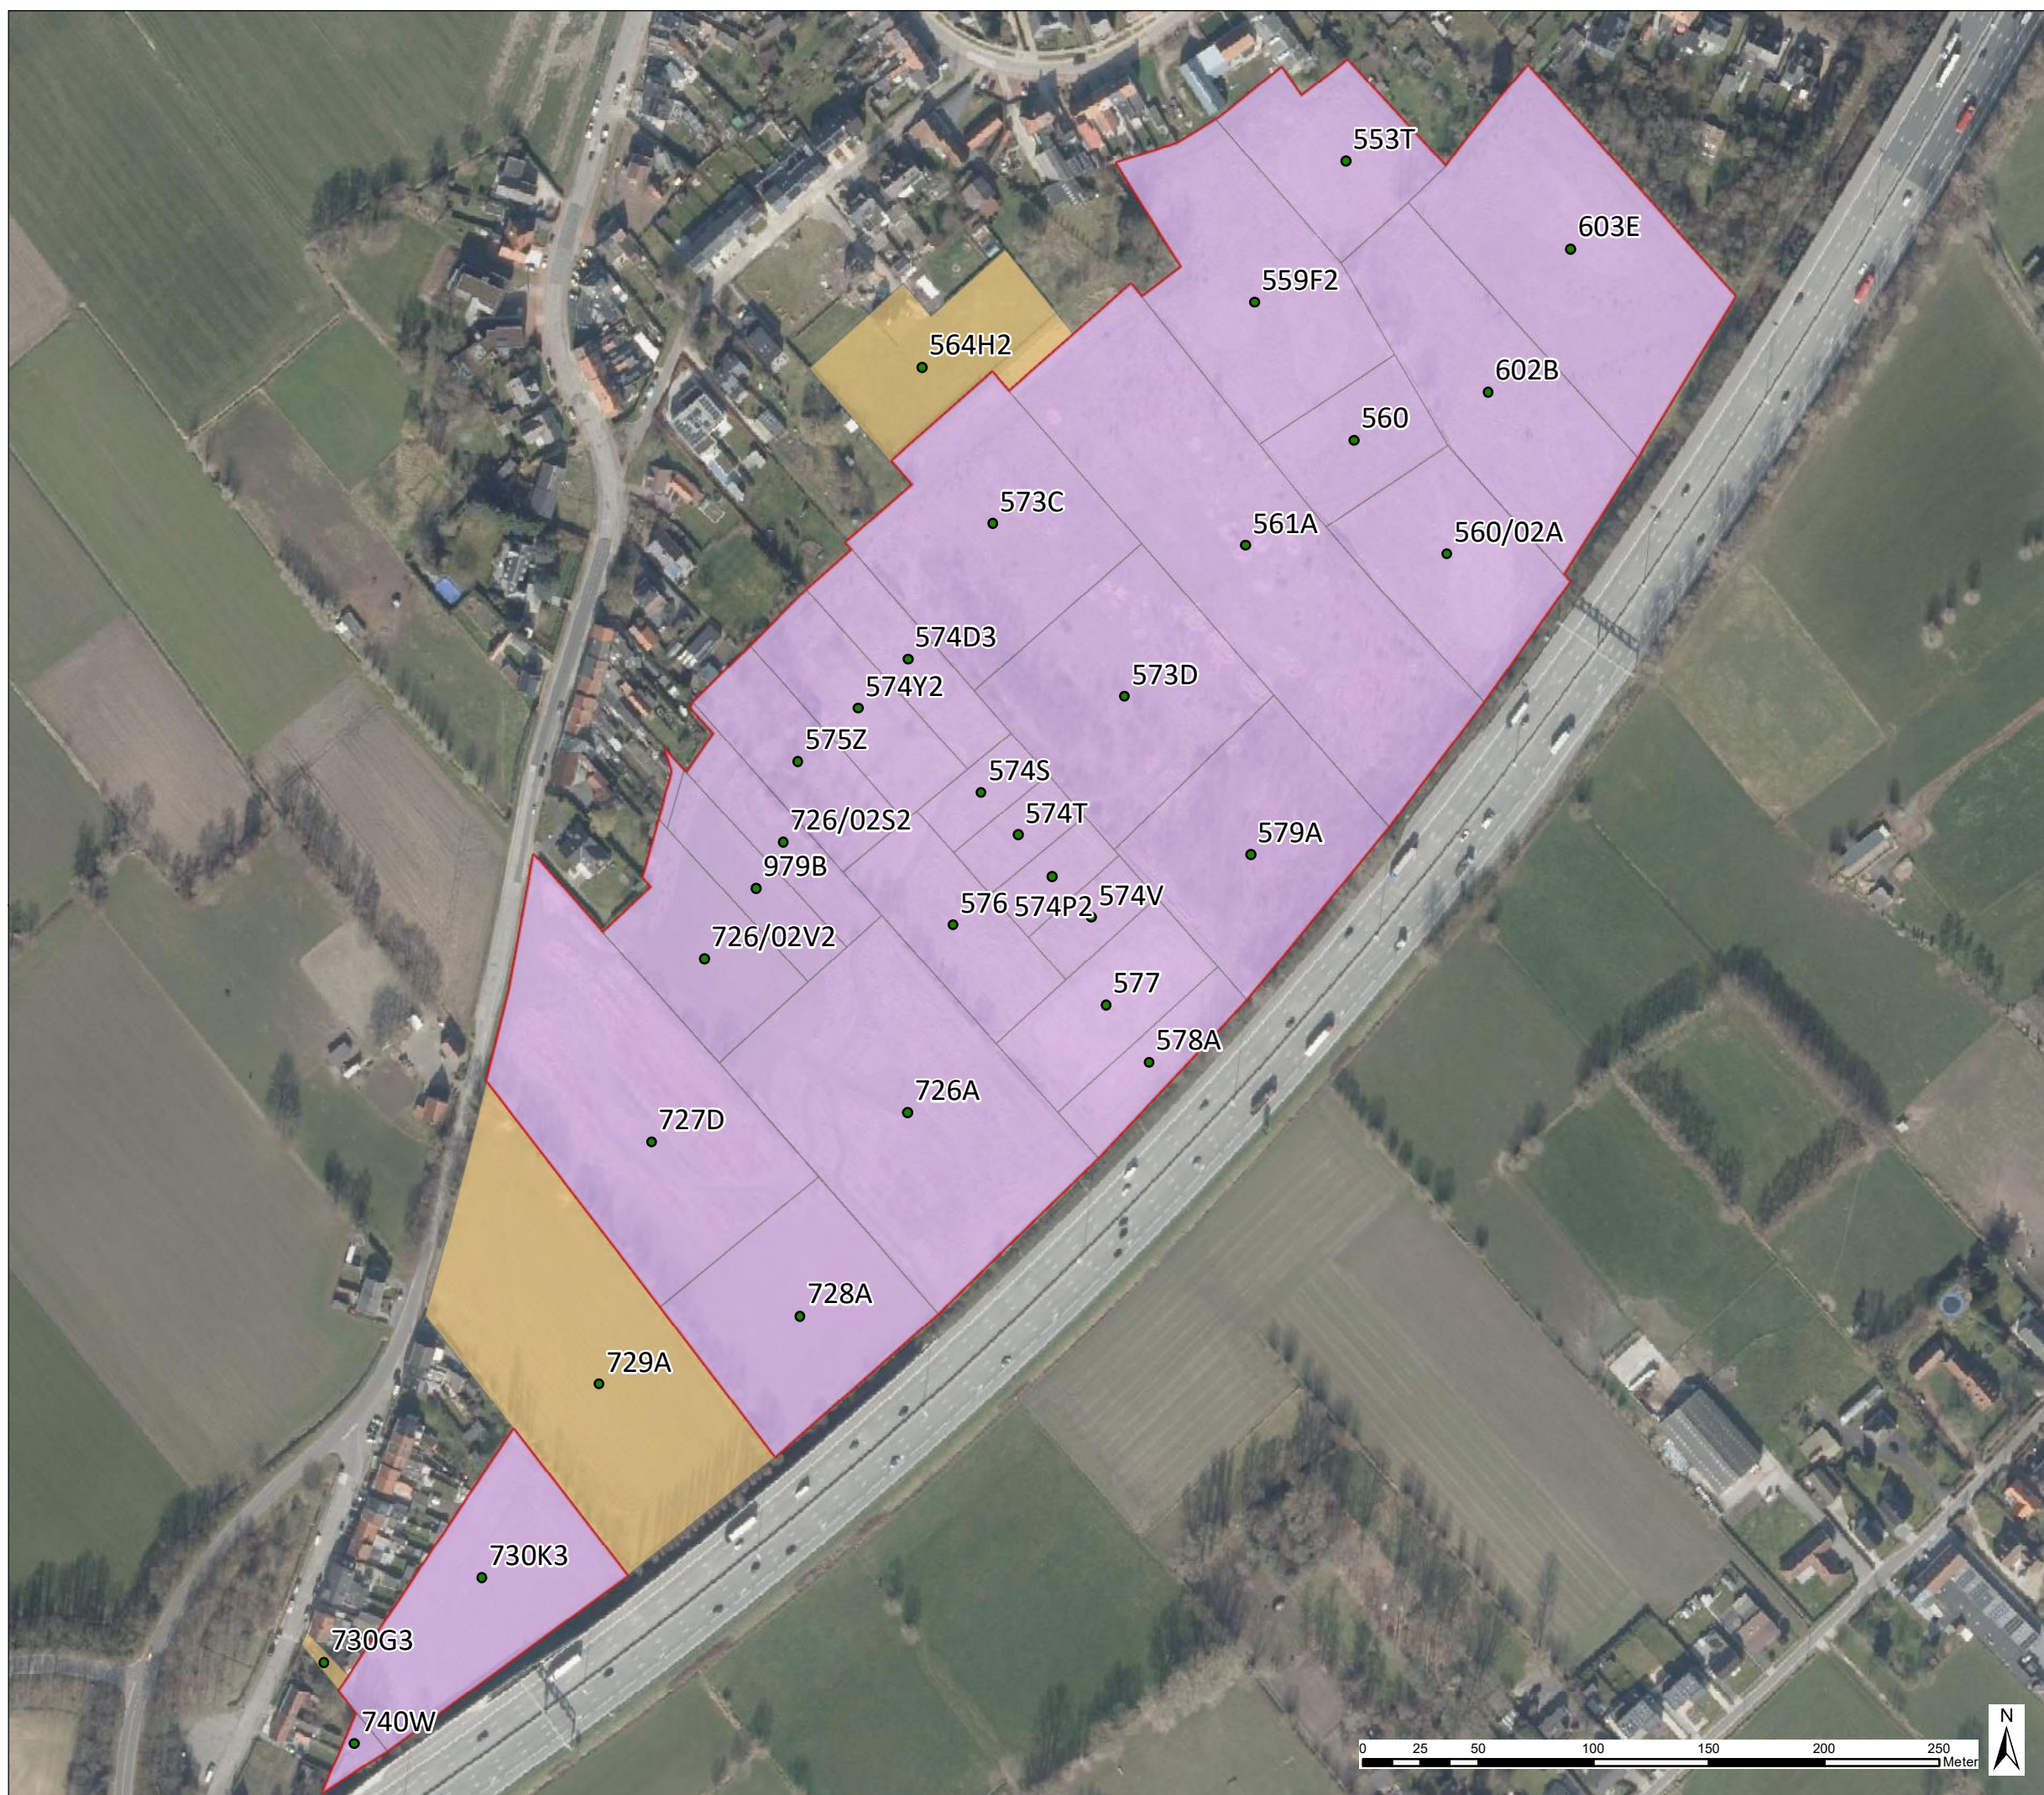

NATUURBEHEERPLAN
ZWIJNTJESBOS

Kaart 1.1

Kadastraal plan

Legende:

• Kadastrale nummers

▭ Kadastrale percelen

Begrenzing plangebied

▭

▭ Globaal kader

In opdracht van: Stad Gent

Schaal: 1:2.750

7 maart 2022

Agiv luchtfoto 2021

bureau voor biodiversiteit

www.greenspot.be