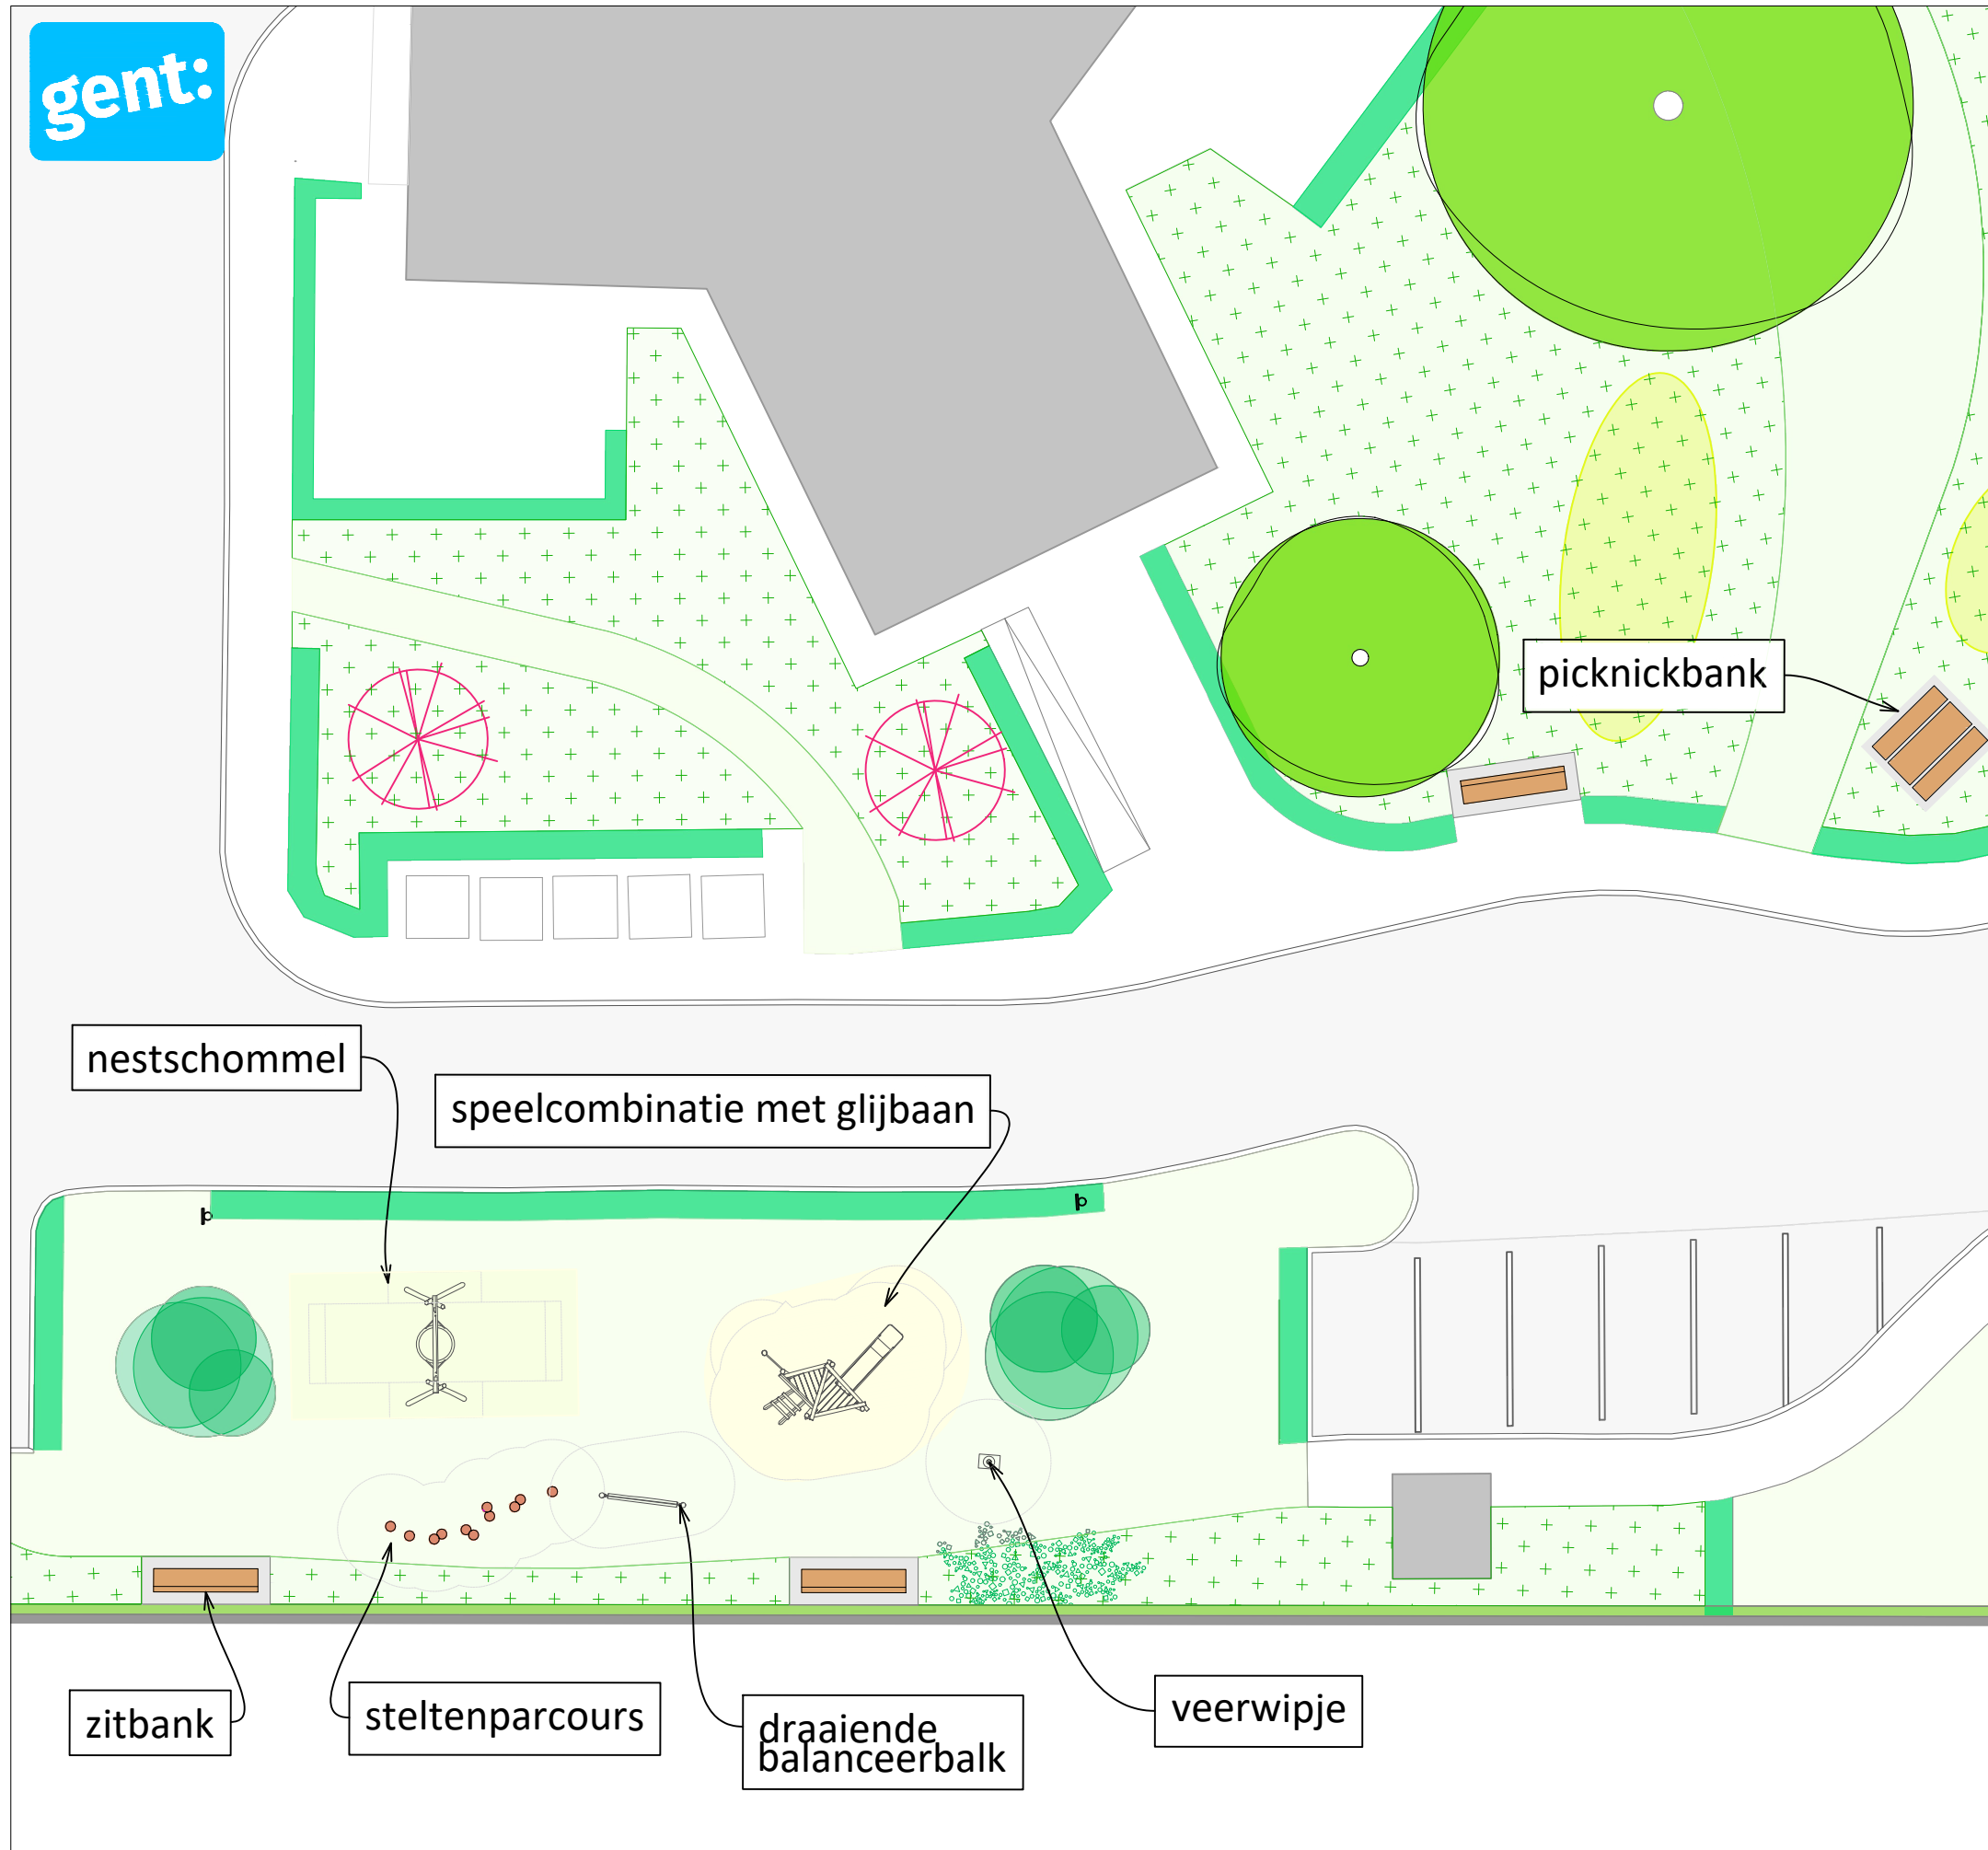

gent:

STOPPELSTRAAT SPEELZONE

LEGENDE

- bomen
- struiken
- hagen
- bloemrijk grasland
- graspaadjes of gemaaid gazon
- zitbank met rugleuning
- picknick bank
- balanceerbalk
- veerwipje
- speelcombinatie met glijbaan
- nestschommel
- steltenparcours