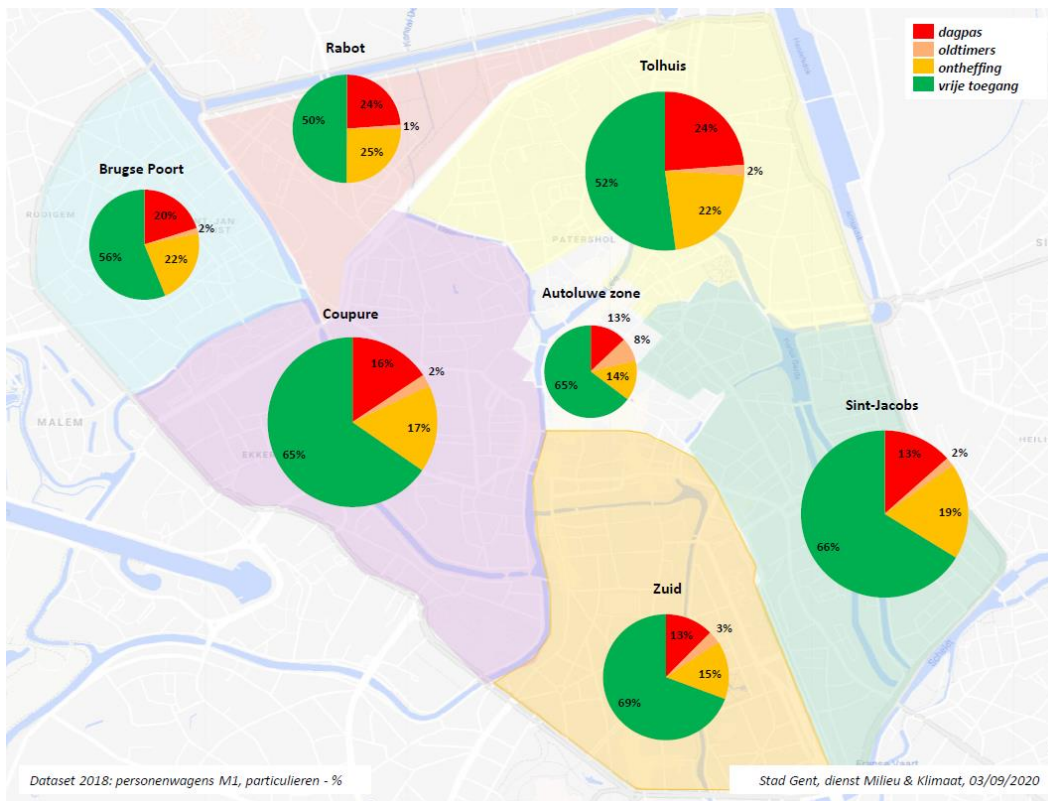

Bijlage

Huidige LEZ, data 2018 – bewoners (M1, personenwagens)

Huidige LEZ, data 2020 – bewoners (M1, personenwagens)