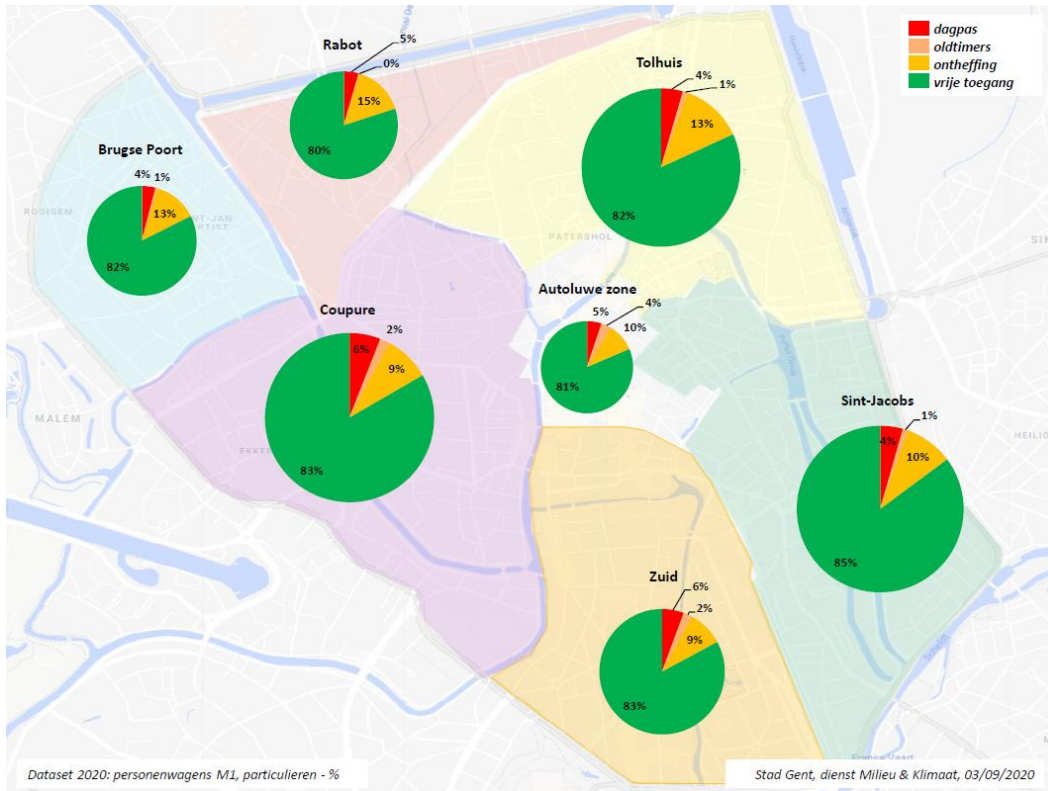

Bijlage

Huidige LEZ, data 2018 – bewoners (M1, personenwagens)

Huidige LEZ, data 2020 – bewoners (M1, personenwagens)