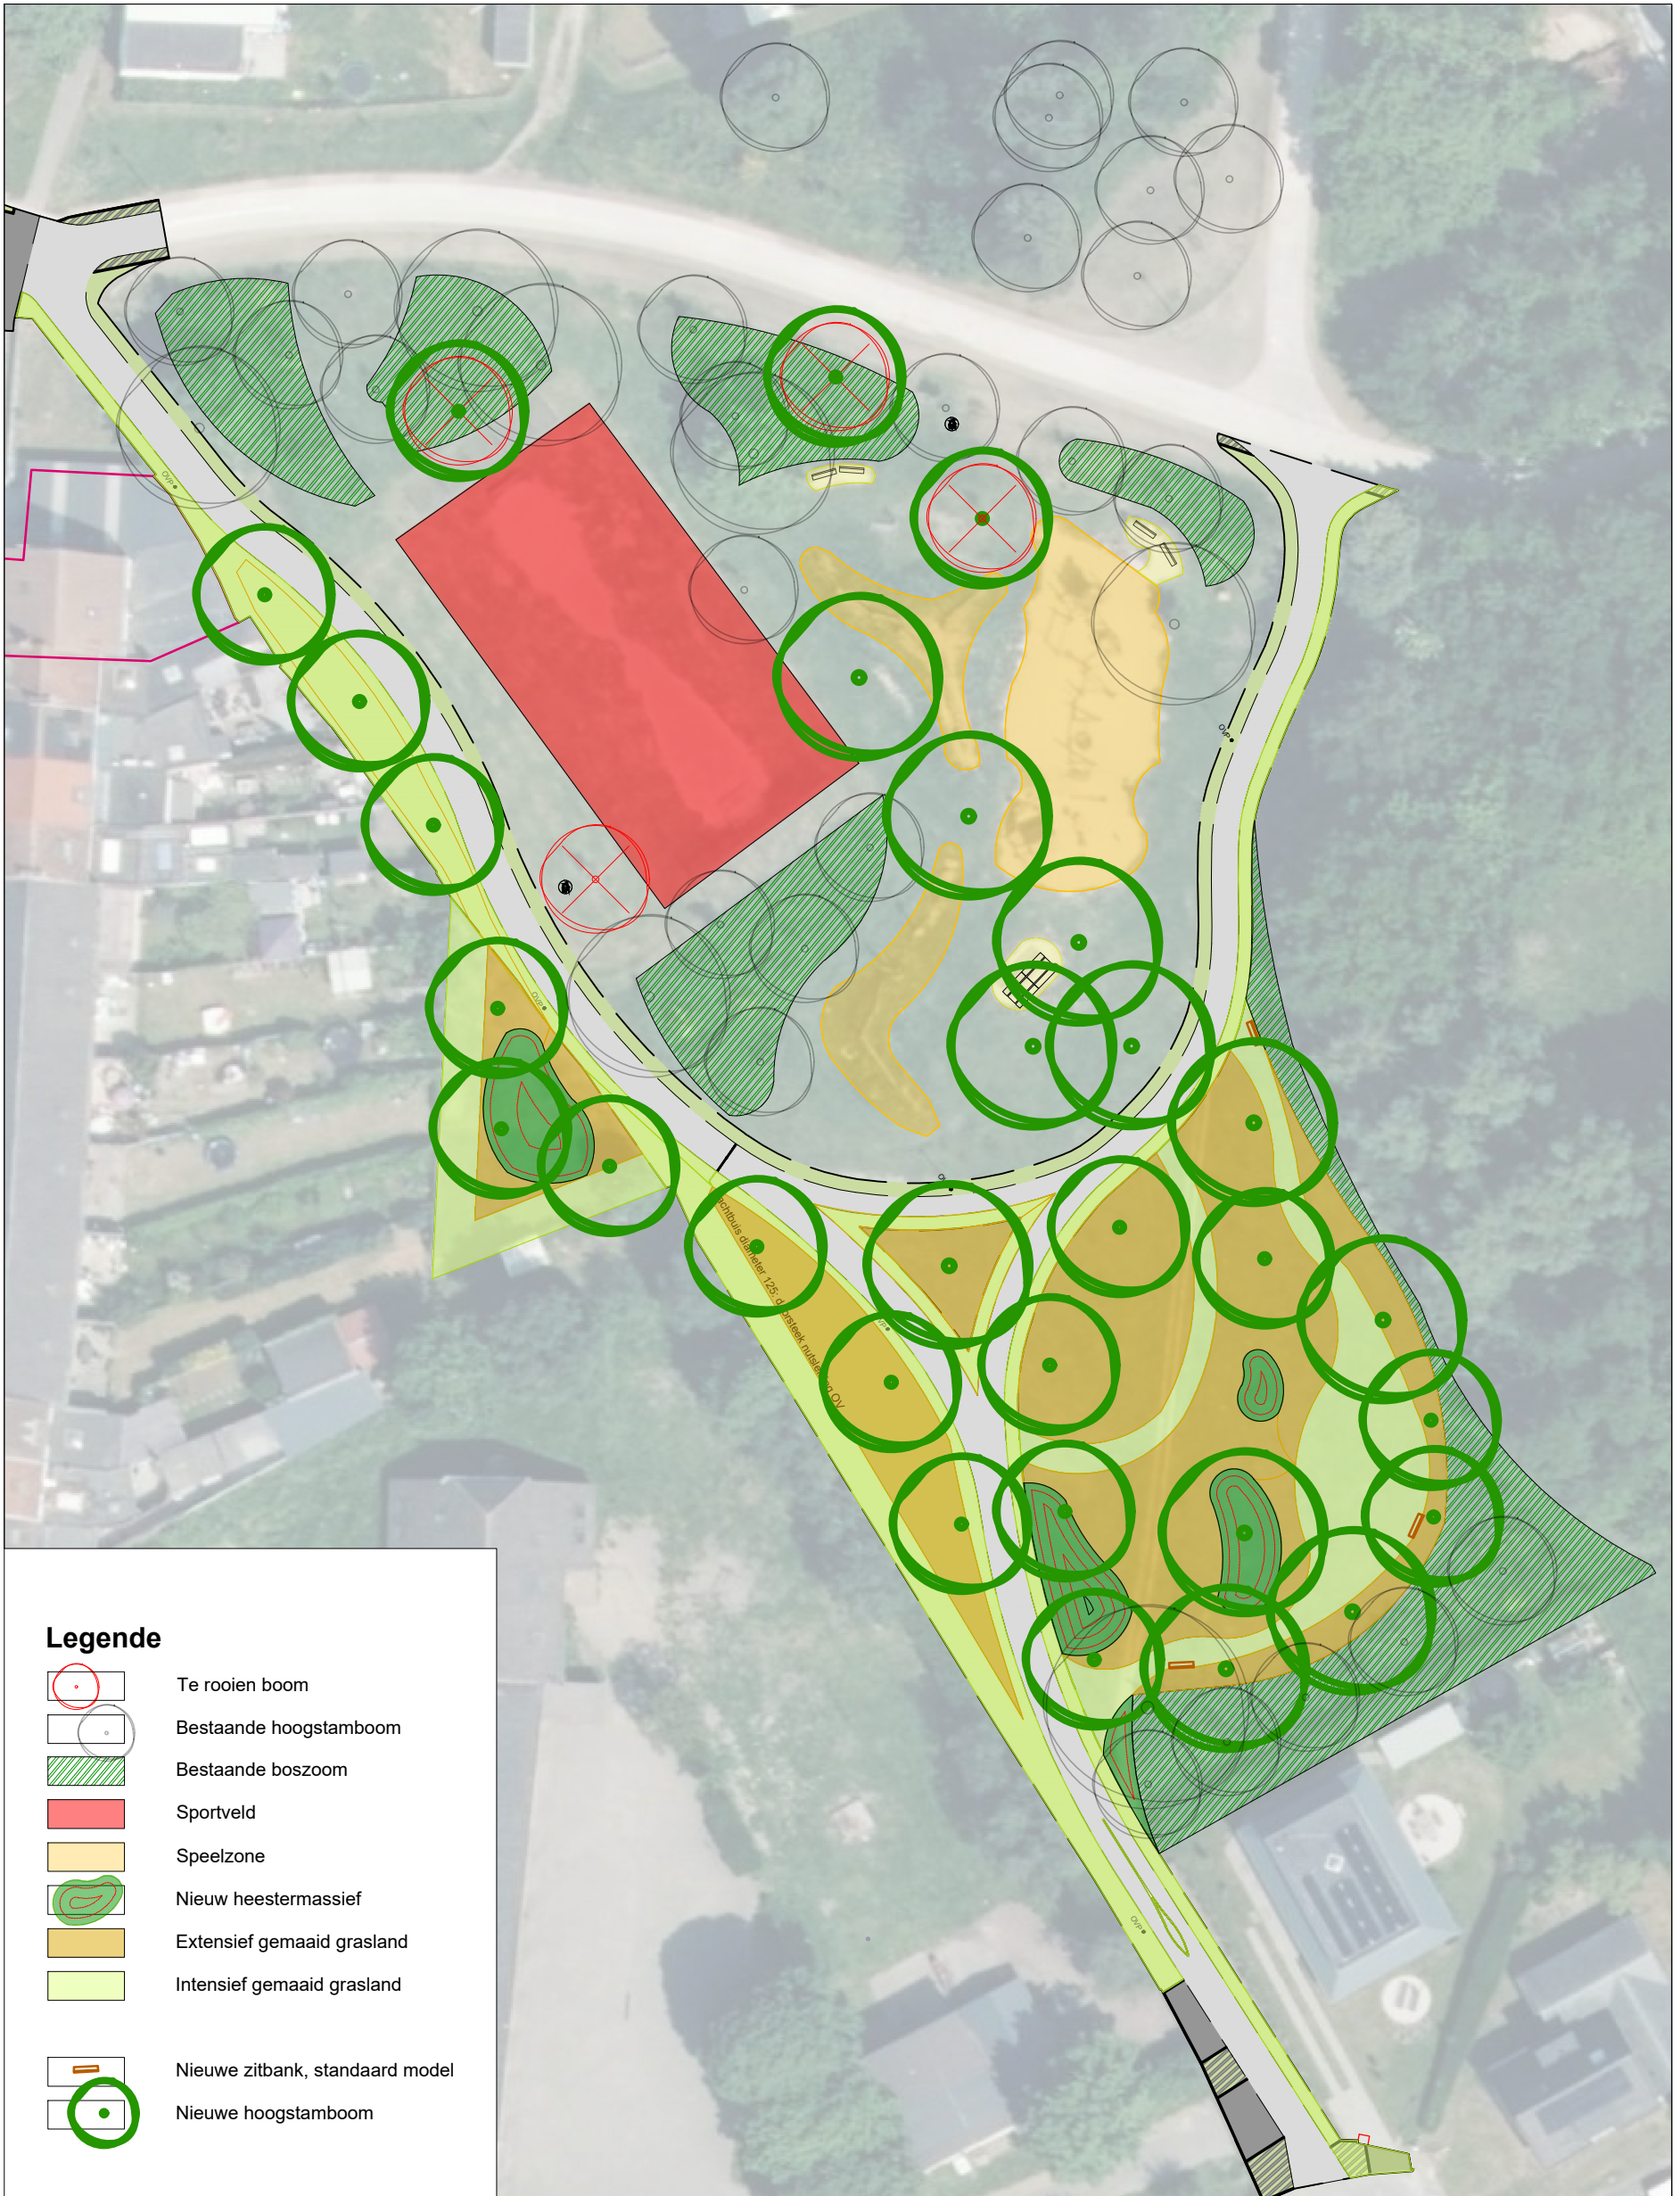

SCHAAL: 1/500

**Legende**

-  Te rooien boom
-  Bestaande hoogstamboom
-  Bestaande boszoom
-  Sportveld
-  Speelzone
-  Nieuw heestermassief
-  Extensief gemaaid grasland
-  Intensief gemaaid grasland
-  Nieuwe zitbank, standaard model
-  Nieuwe hoogstamboom