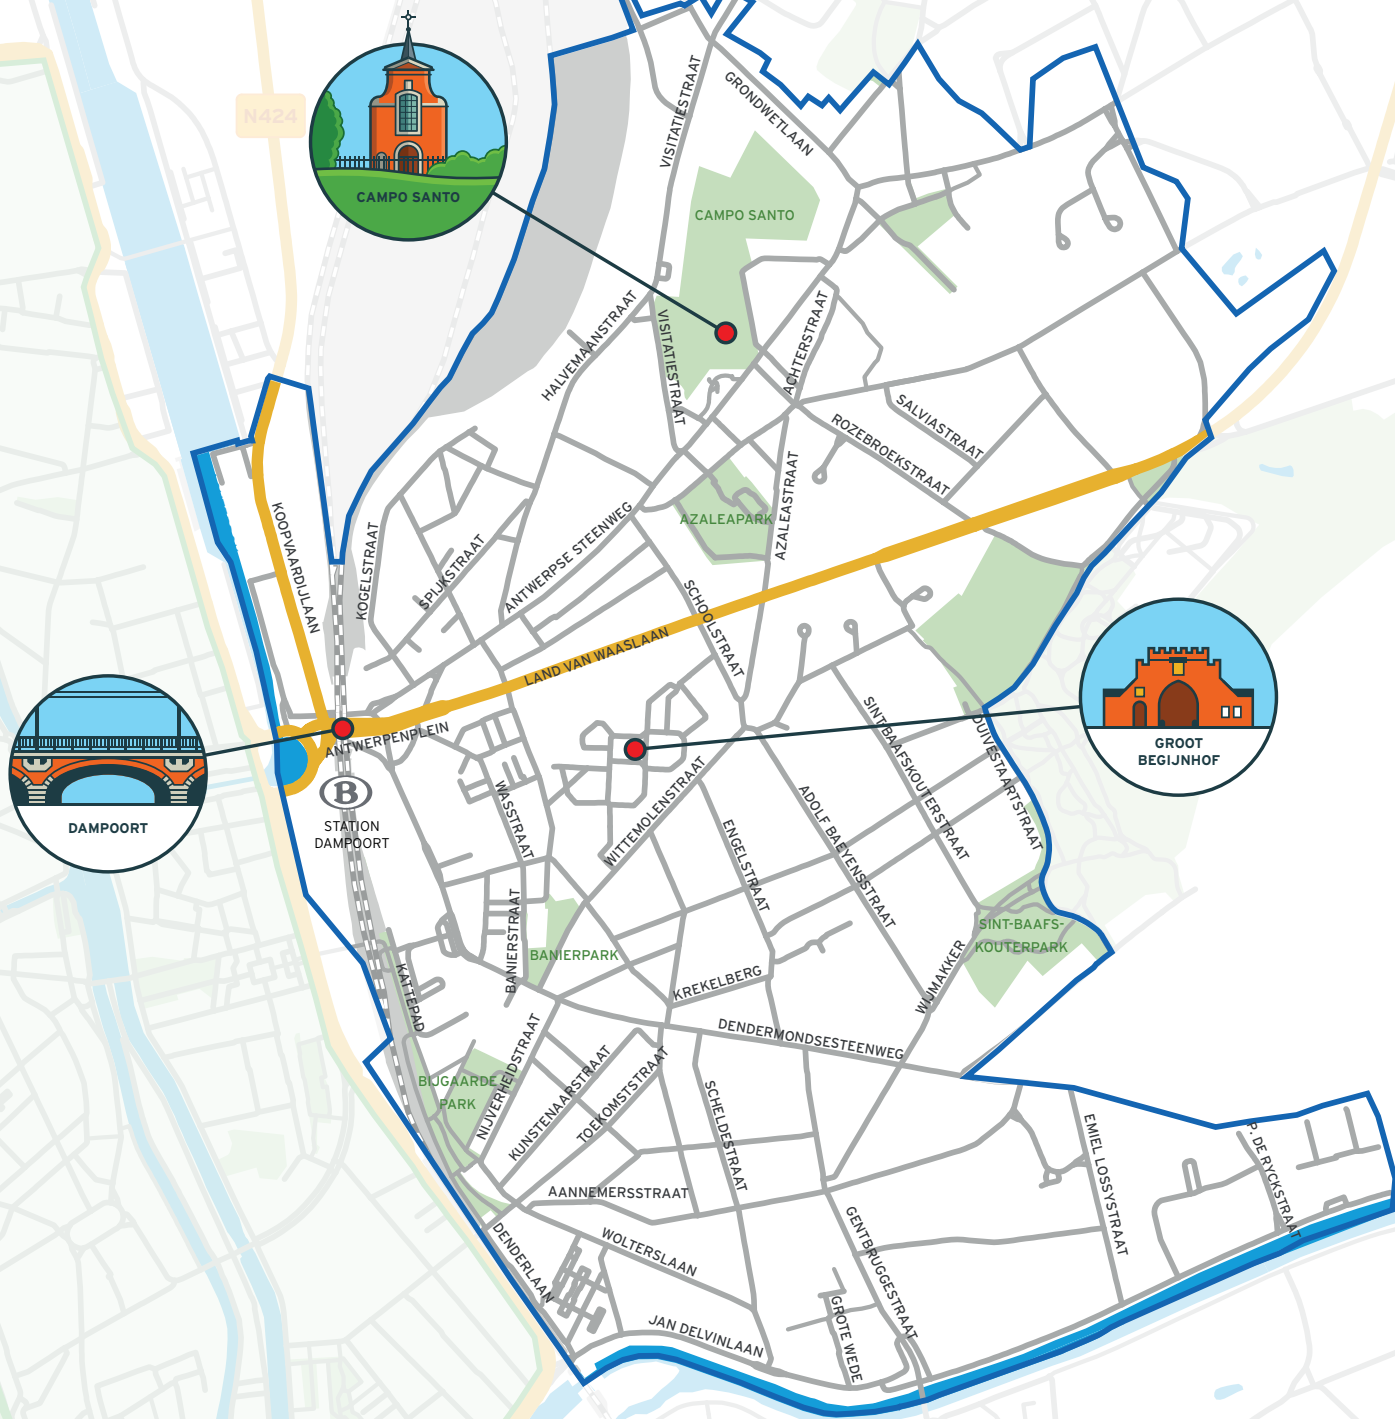

gent:

BEWONERSZONE

9

BEWONERSZONE 9

WIE MAG EEN BEWONERSVERGUNNING AANVRAGEN?

Woon je in **BEWONERSZONE 9** zoals aangeduid op de kaart?

Dan kan je een bewonersvergunning aanvragen om gratis in deze zone te parkeren.