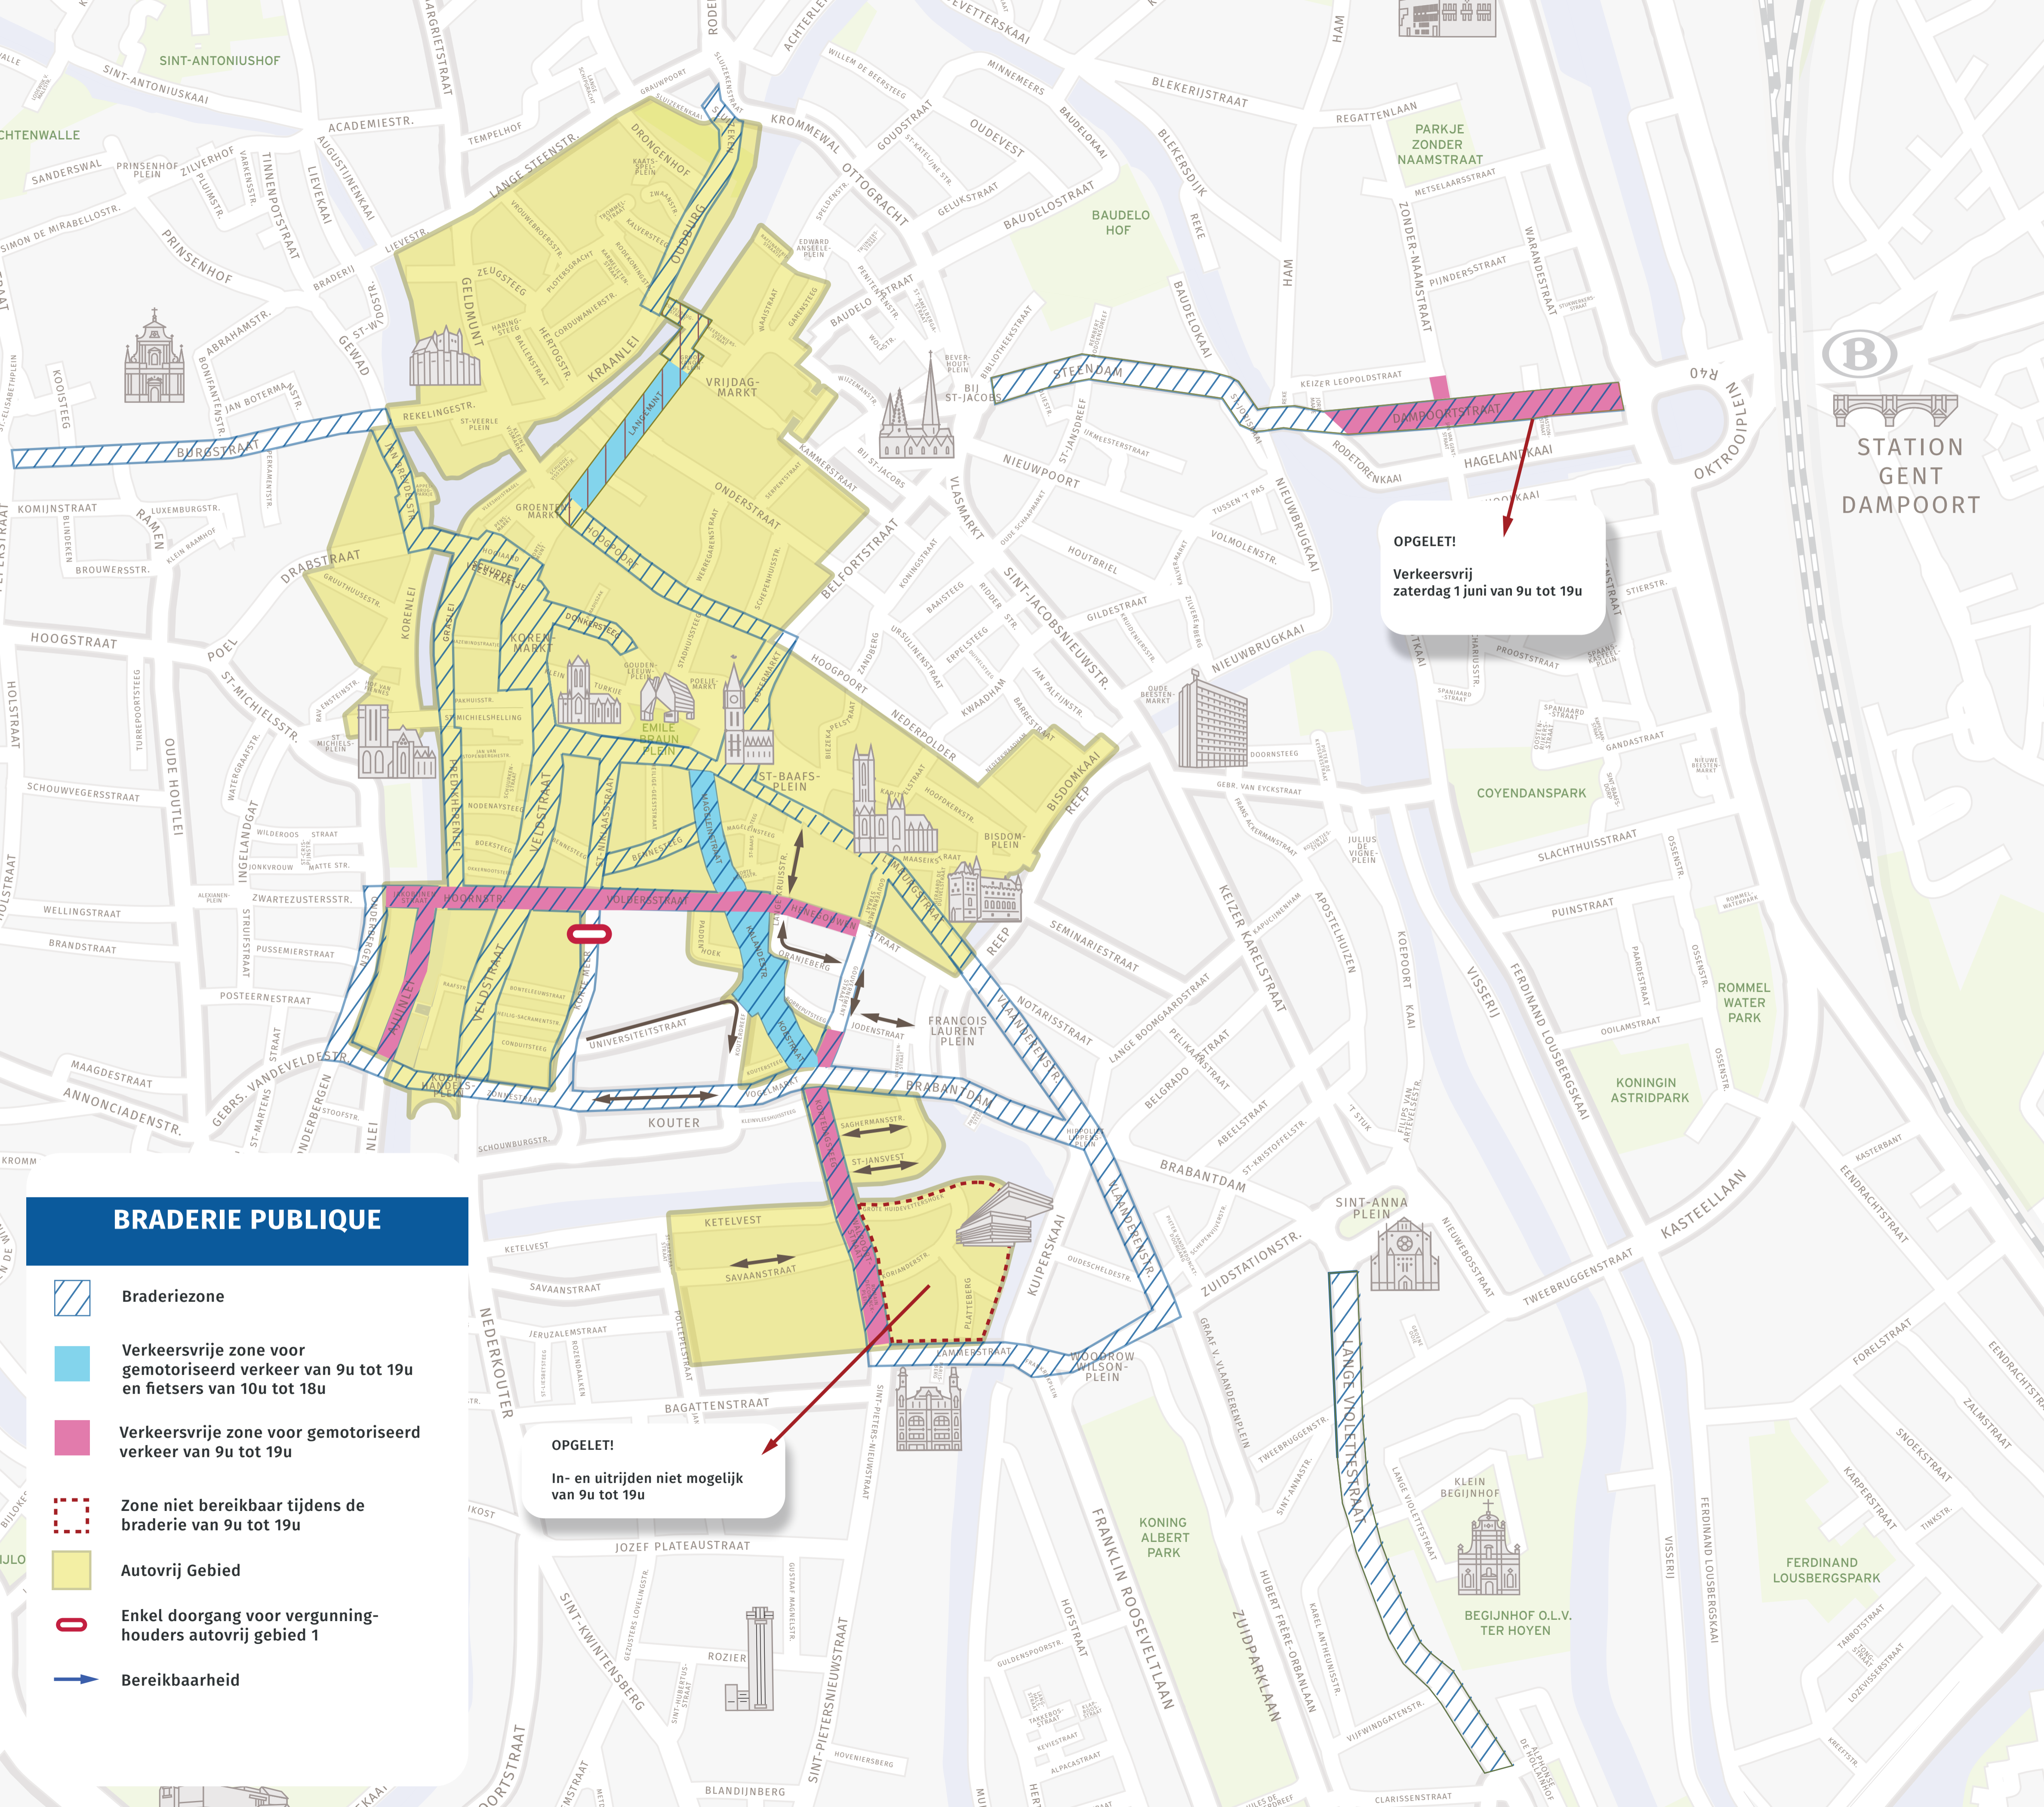

BRADERIE PUBLIQUE

Braderiezone

Verkeersvrije zone voor gemotoriseerd verkeer van 9u tot 19u en fietsers van 10u tot 18u

Verkeersvrije zone voor gemotoriseerd verkeer van 9u tot 19u

Zone niet bereikbaar tijdens de braderie van 9u tot 19u

Autovrij Gebied

Enkel doorgang voor vergunninghouders autovrij gebied 1

Bereikbaarheid

OPGELET!

In- en uitrijden niet mogelijk van 9u tot 19u

OPGELET!

Verkeersvrij zaterdag 1 juni van 9u tot 19u

STATION GENT DAMPOORT