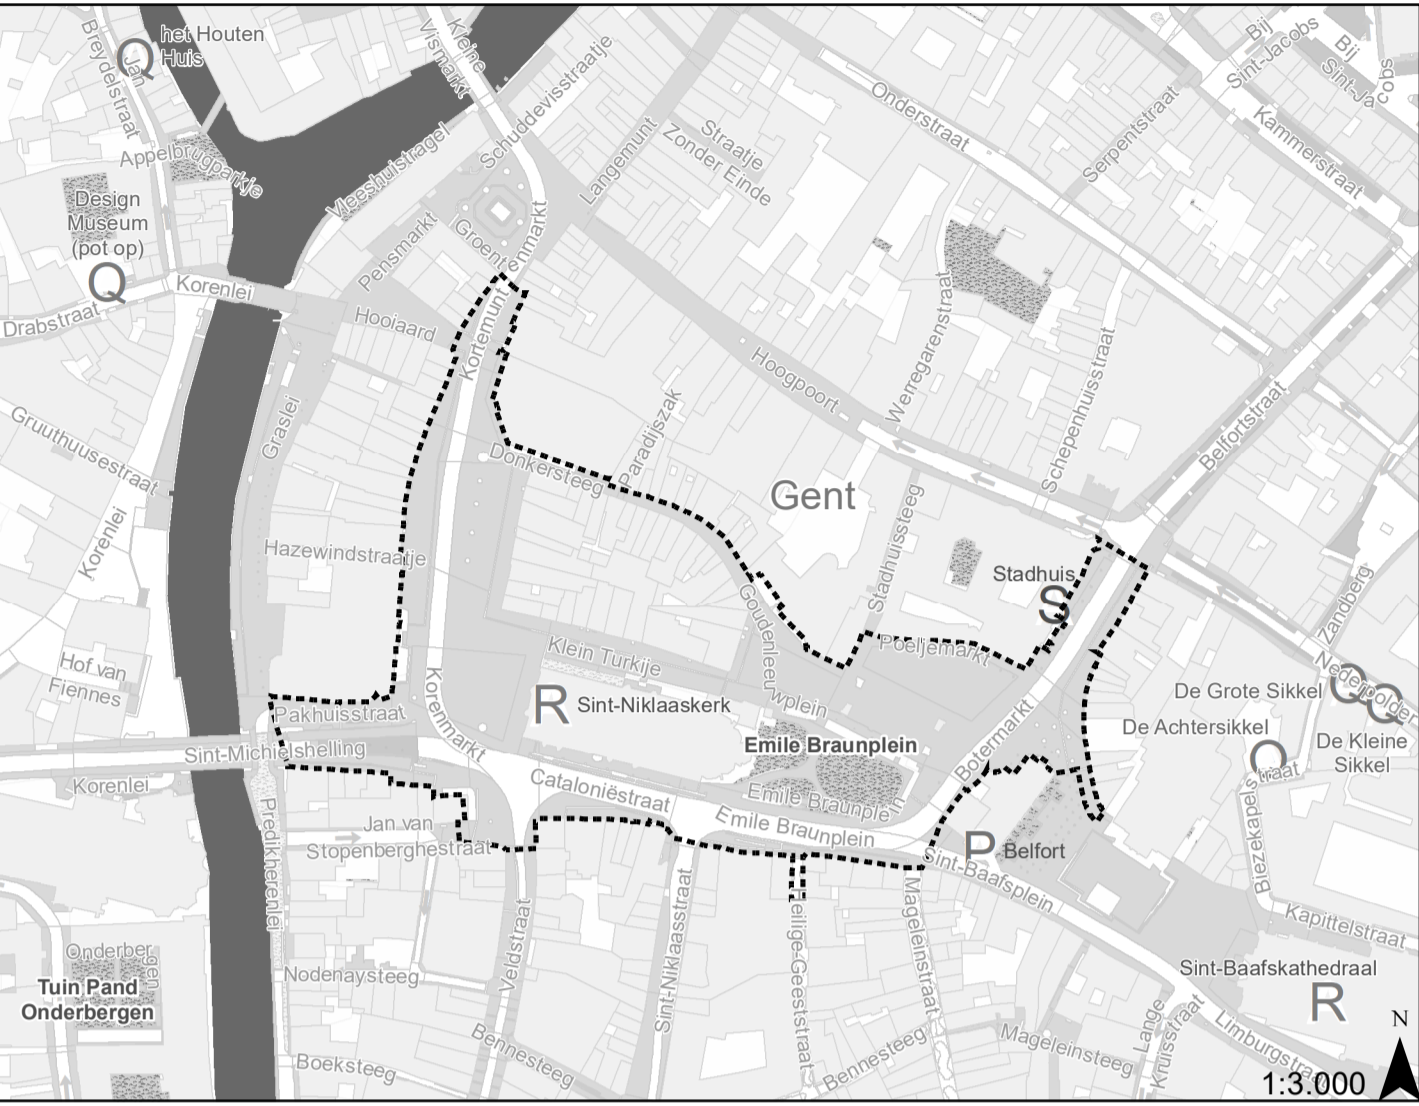

# Terrasinplantingsplan

## KOBRA

Name: 20230306\_AV\_TIP\_KOBRA

Date: 21/03/2023

### LEGENDE

- Basisopstelling, windschermen toegelaten
- Basisopstelling, windschermen niet toegelaten
- Zomeropstelling, windschermen niet toegelaten
- Grens Windschermen
- Windscherm
- Afbakening TIP

1:600

0 10 20 40 60 80 Meter