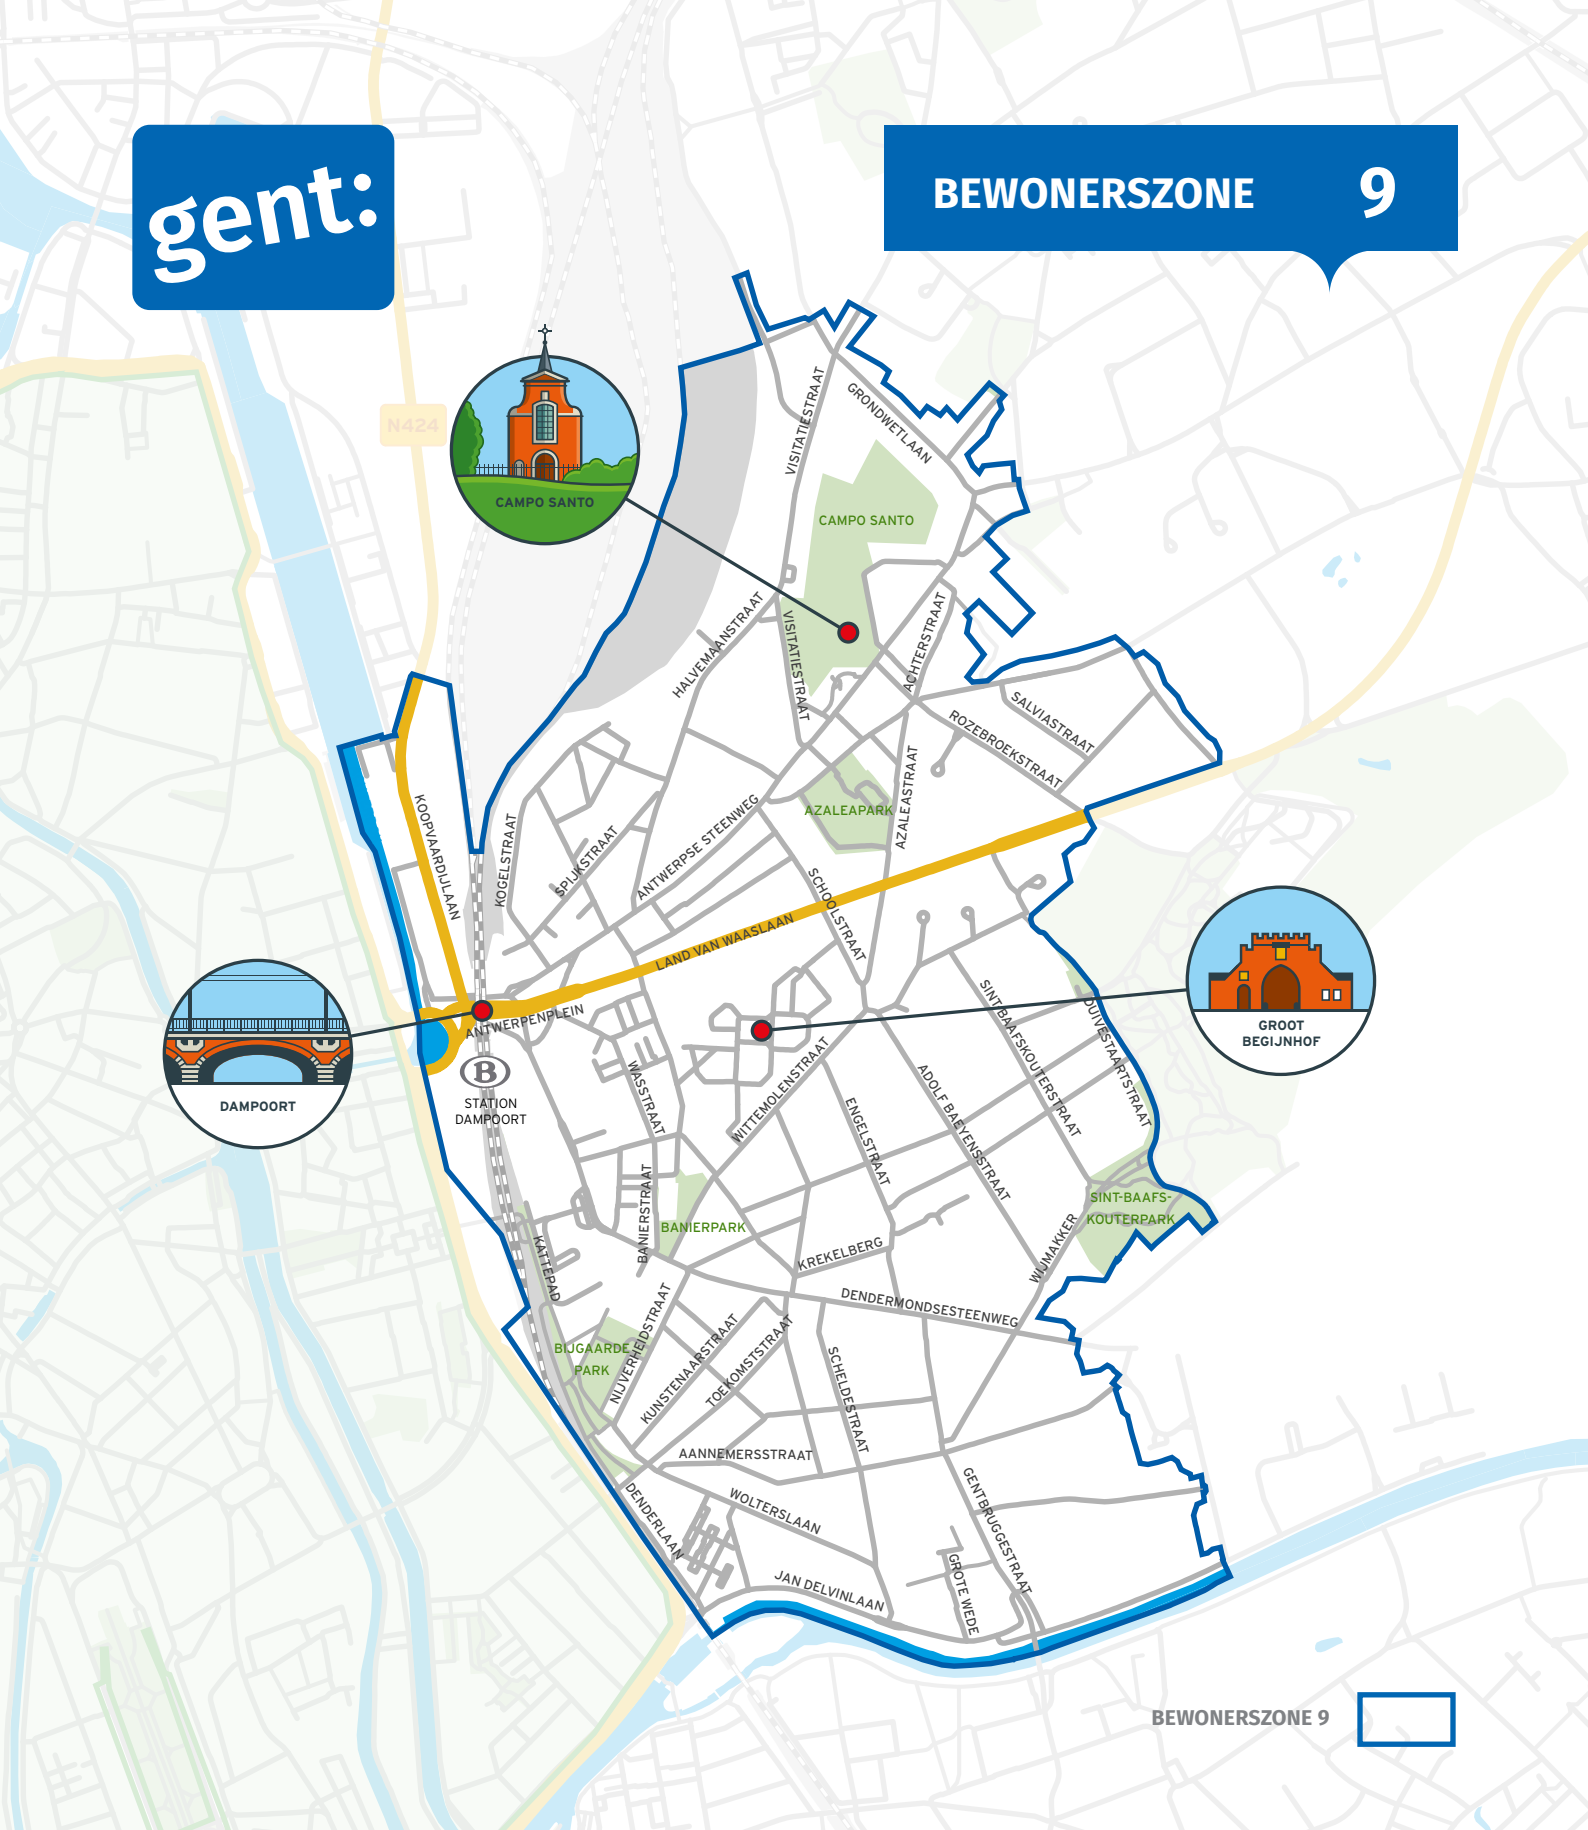

gent:

BEWONERSZONE

9

BEWONERSZONE 9

WIE MAG EEN BEWONERSVERGUNNING AANVRAGEN?

Woon je in **BEWONERSZONE 9** zoals aangeduid op de kaart? Dan kan je een bewonersvergunning aanvragen om gratis in deze zone te parkeren.