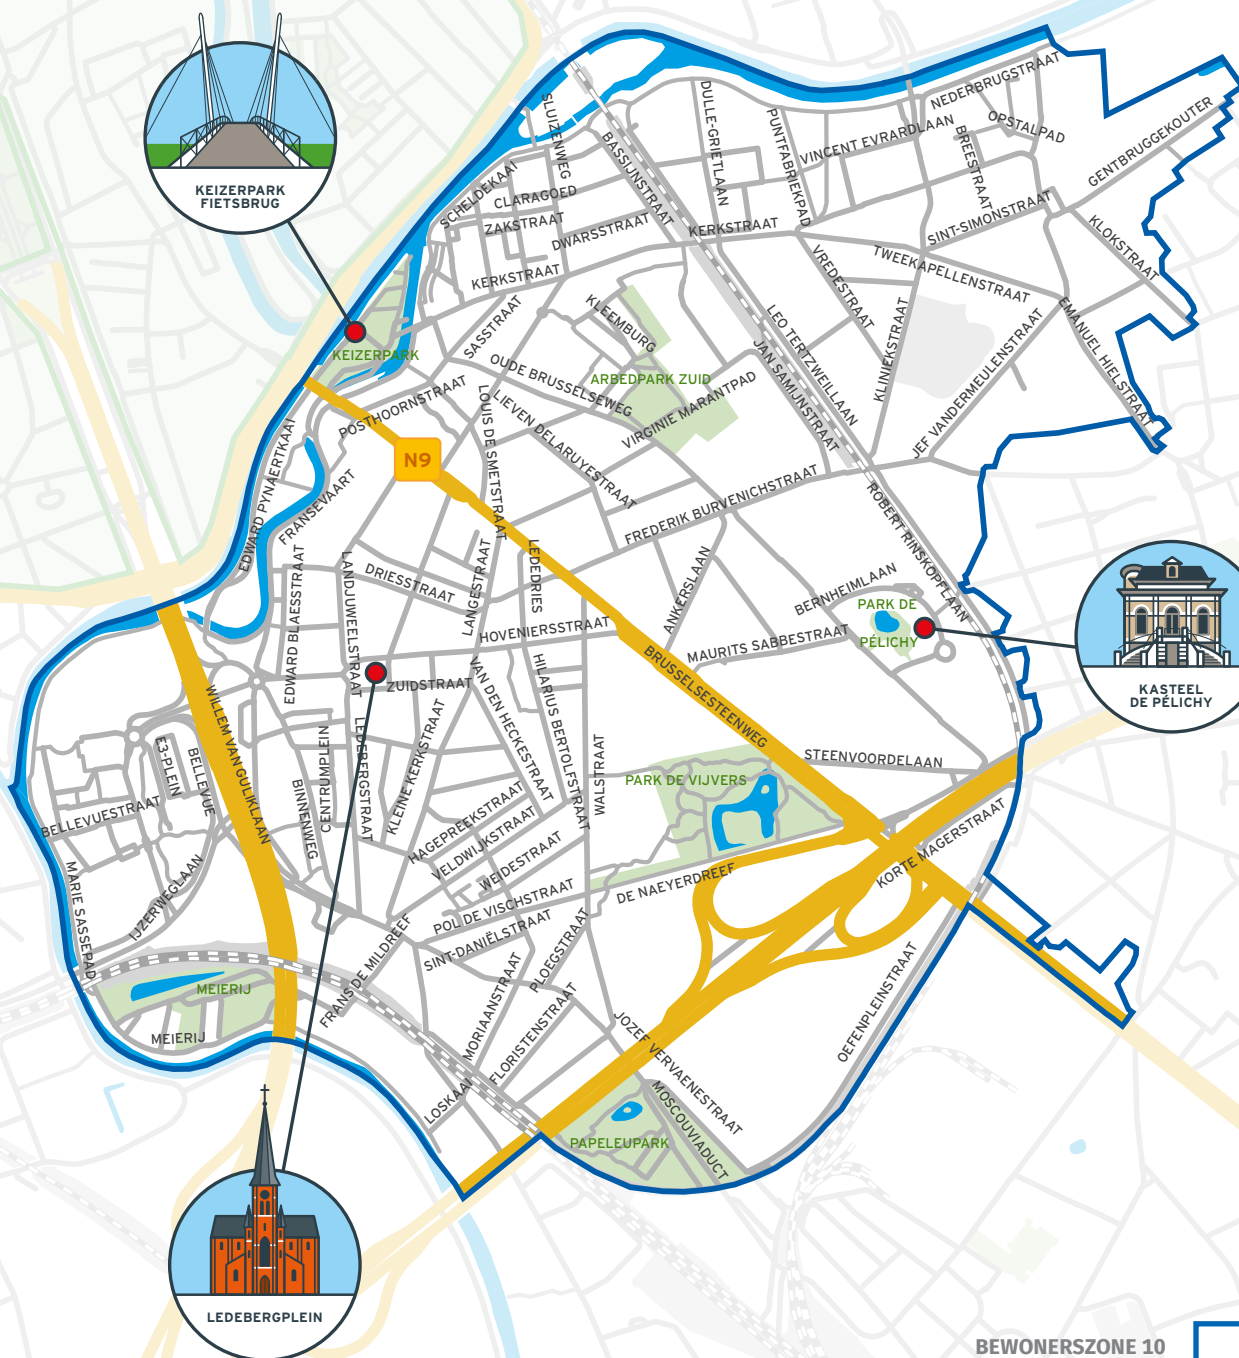

gent:

BEWONERSZONE 10

BEWONERSZONE 10

WIE MAG EEN BEWONERSVERGUNNING AANVRAGEN?

Woon je in **BEWONERSZONE 10** zoals aangeduid op de kaart?
Dan kan je een bewonersvergunning aanvragen om gratis in deze zone te parkeren.