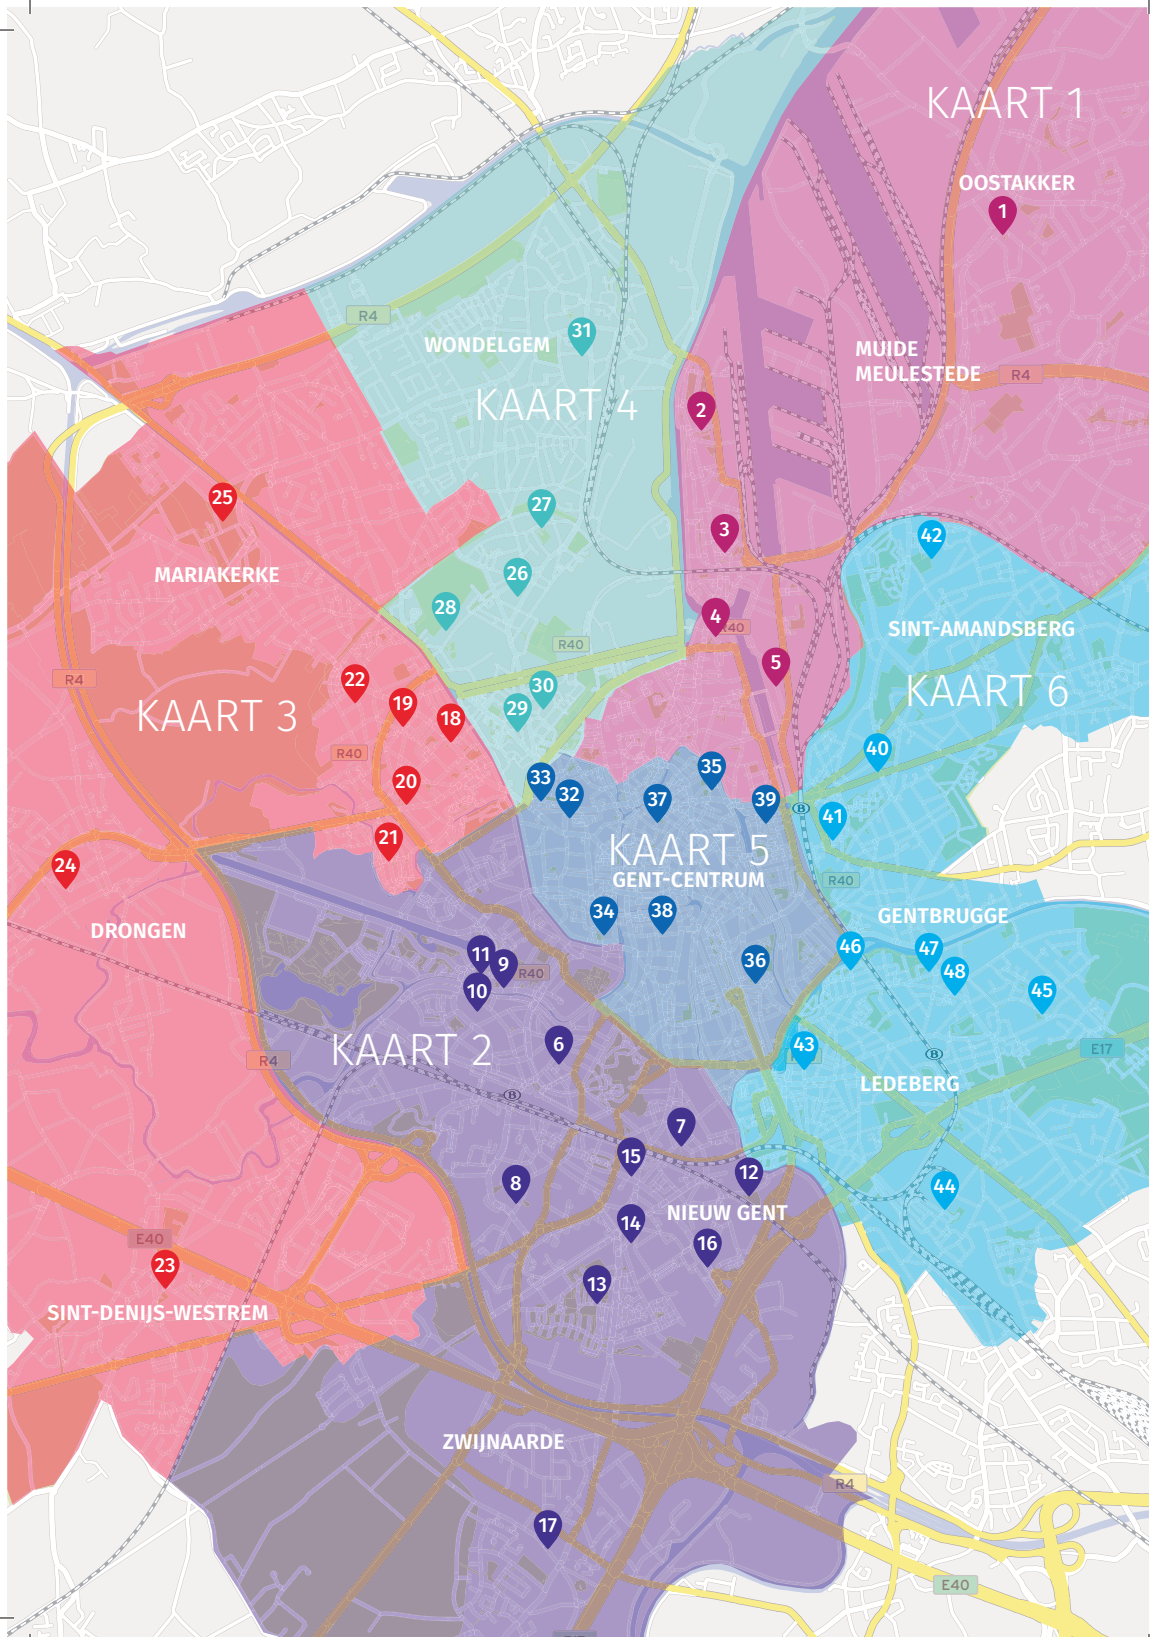

KAART 1

OOSTAKKER

1

WONDELGEM

31

KAART 4

2

MUIDE MEULESTEDE

R4

MARIAKERKE

25

SINT-AMANDSBERG

KAART 6

42

KAART 3

22

19

18

20

21

R40

30

29

33

32

KAART 5
GENT-CENTRUM

35

37

5

39

GENTBRUGGE

40

41

DRONGEN

24

36

46

47

48

45

KAART 2

11

9

10

6

8

15

7

12

14

13

16

LEDEBERG

R40

43

44

SINT-DENIJS-WESTREM

23

NIEUW GENT

17

ZWIJNAARDE

E40