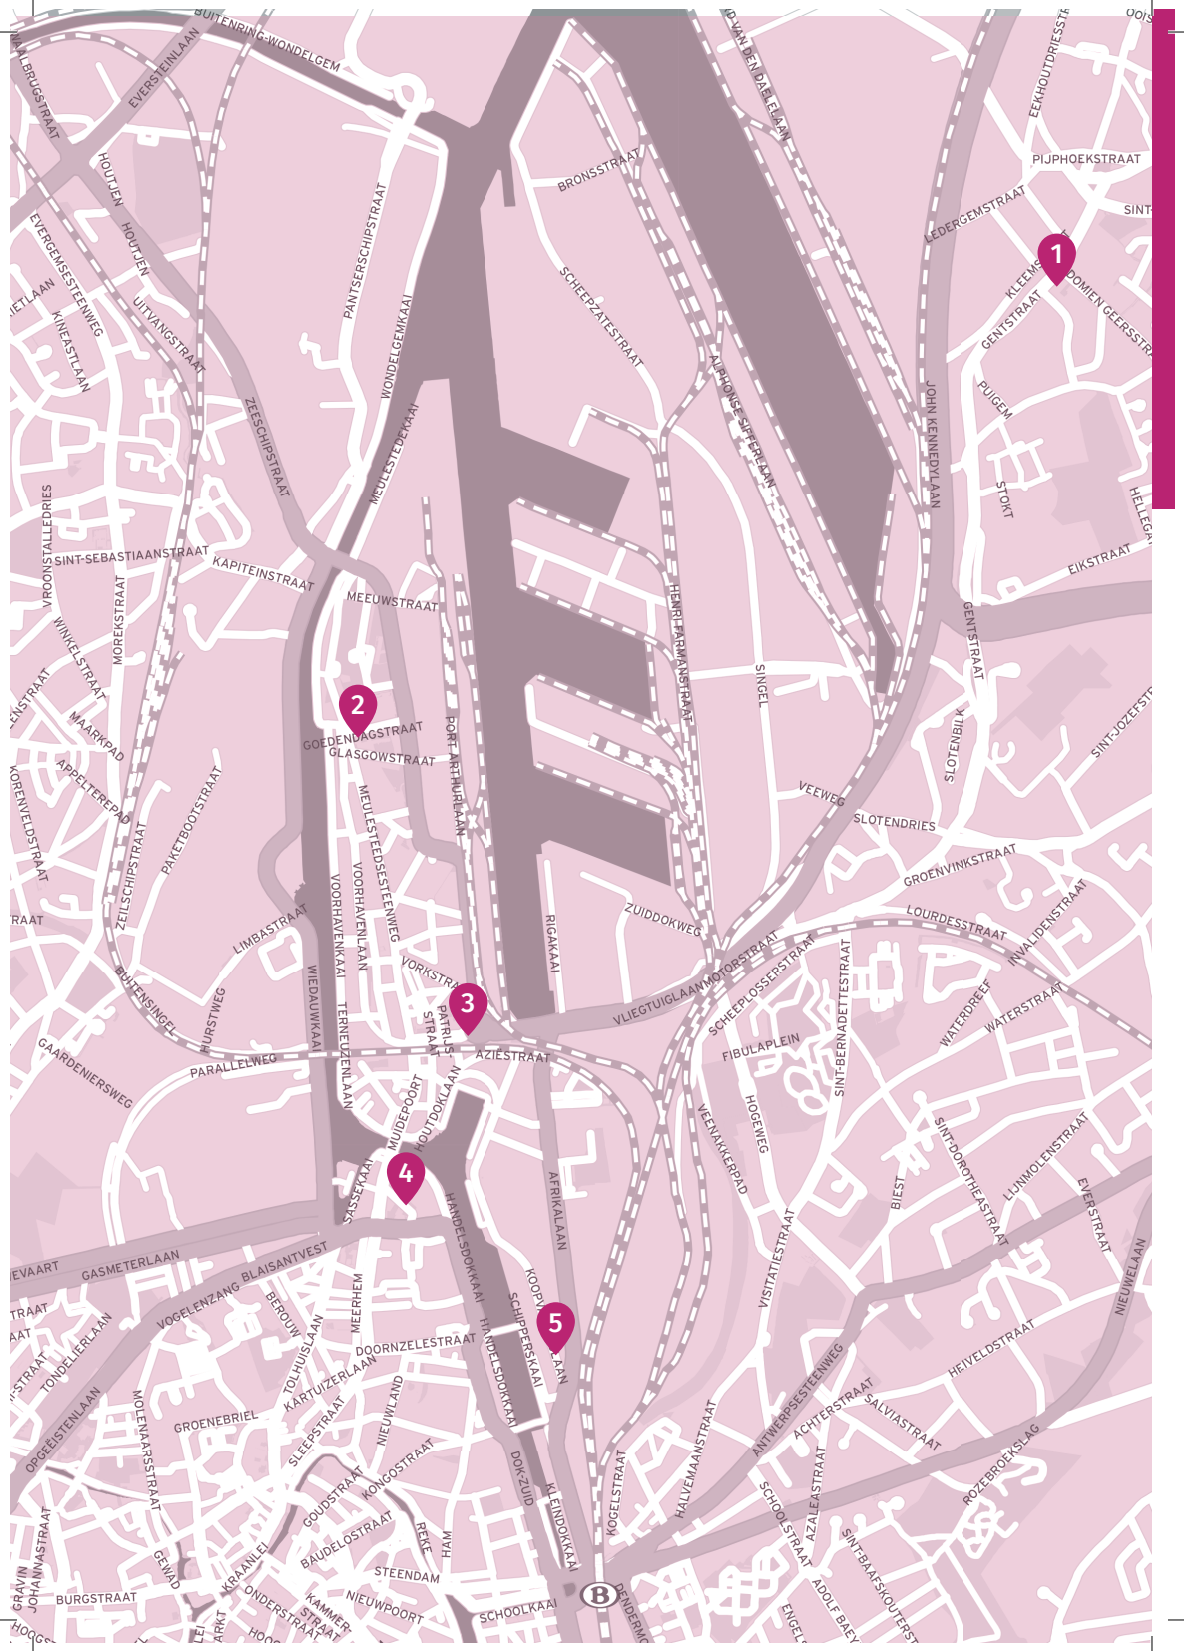

- 6 Désiré Van Monckhoven
- 7 De Boomgaard
- 8 De Sterre-spits
- 9 De Bollekens
- 10 Ter Leie
- 11 Bollekensschool
- 12 De Klavertjes
- 13 De Panda
- 14 Het Prisma
- 15 De Spiegel
- 16 Ziekenhuisschool Stad Gent
- 17 De Boekenmolen

KAART 3: BRUGSE POORT-ROOIGEM**SINT-DENIJS-WESTREM
DRONGEN/MARIAKERKE**

- 18 De Feniks
- 19 De Piramide
- 20 De Octopus
- 21 Het Eiland
- 22 't Kriebelhuis
- 23 Westerhem
- 24 Klaverdries
- 25 De Brug

KAART 4: BLOEMEKENSWIJK**RABOT-BLAISANTVEST/WONDELGEM**

- 26 De Dialoog
- 27 De Lotus
- 28 De Tovertuin
- 29 Het Kompas
- 30 Mandala
- 31 De Regenboog

KAART 5: ELISABETH-PAPEGAAI**BINNENSTAD/MACHARIUS-HEIRNIS**

- 32 De Muze
- 33 Hippo's Hof
- 34 De Stadspoort
- 35 De Triangel
- 36 De Zonnepoort – De Zonnewijzer
- 37 François Laurentinstituut
- 38 De Harp
- 39 Het Trappenhuis

KAART 6: SINT-AMANDSBERG /**DAMPOORT/OUDE GENTBRUGGE
LEDEBERG/MOSCOU-VOGELHOEK**

- 40 De Toverberg
- 41 De Vlieger
- 42 Het Tandwiel
- 43 De Kleurdoos
- 44 De Sportschool
- 45 't Groen Drieske
- 46 De Kleine Speurneus
- 47 De Speurneus
- 48 Henri 'Haese