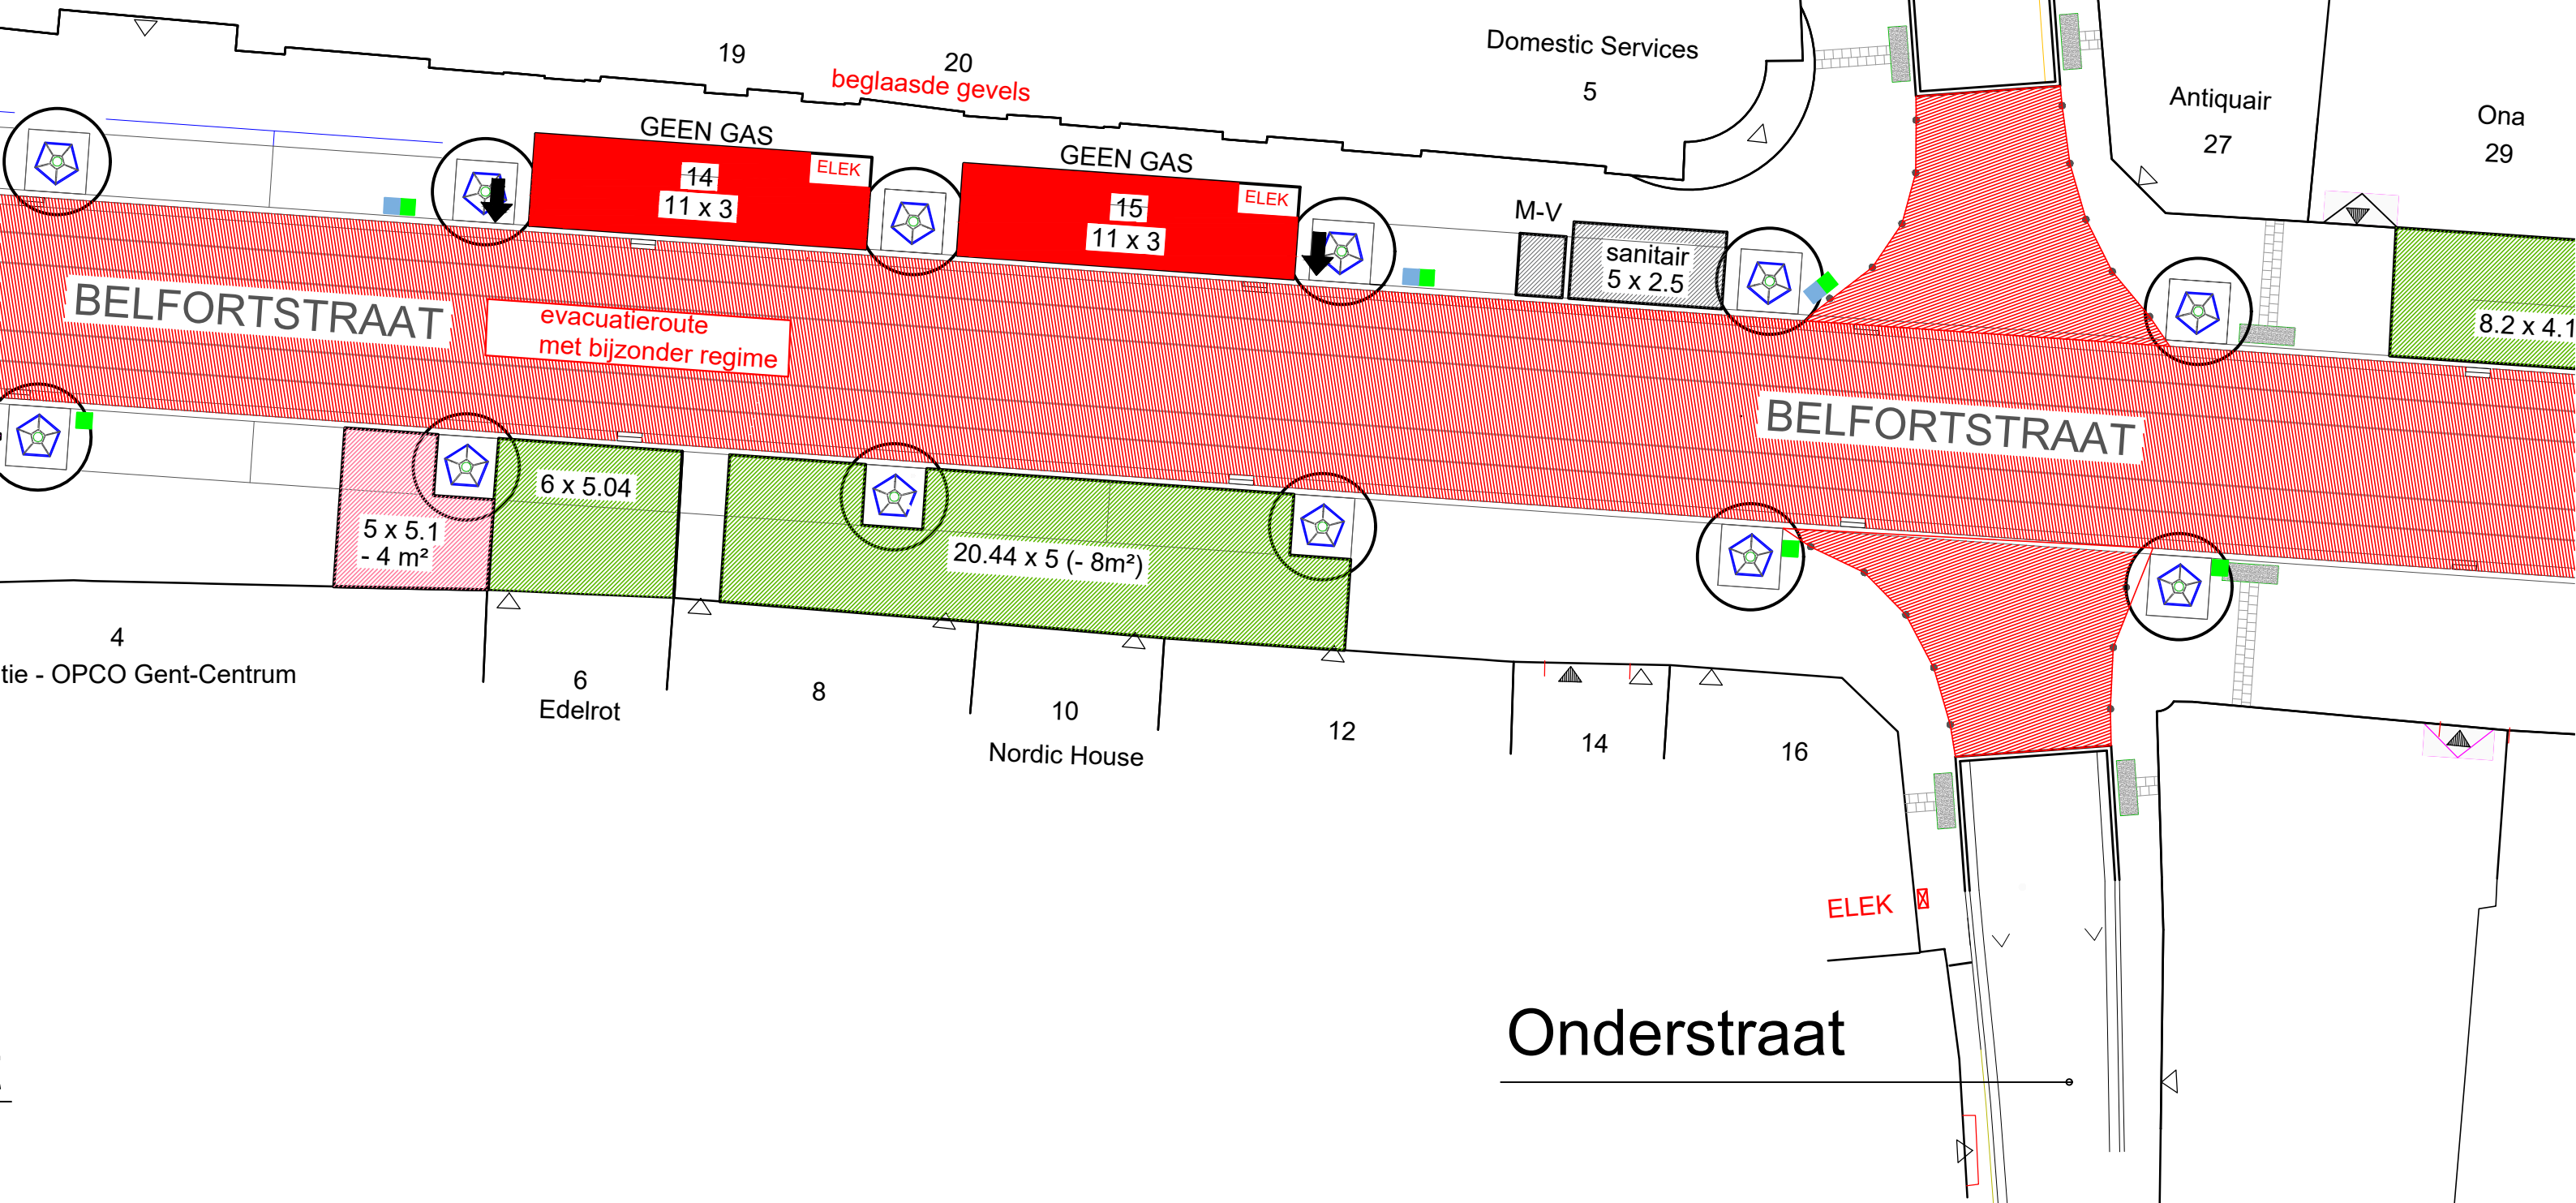

Hotel NH Gent-Belfort

Onderstraat

BELFORTSTRAAT

evacuatie route met bijzonder regime

BELFORTSTRAAT

Onderstraat

4
tie - OPCO Gent-Centrum

6
Edelrot

8

10
Nordic House

12

14

16

Domestic Services
5

M-V

sanitair
5 x 2.5

Antiquair
27

Ona
29

8.2 x 4.1

GEEN GAS

GEEN GAS

beglaasde gevels

ELEK

ELEK

ELEK

6 x 5.04

5 x 5.1
- 4 m²

20.44 x 5 (- 8m²)

14
11 x 3

15
11 x 3