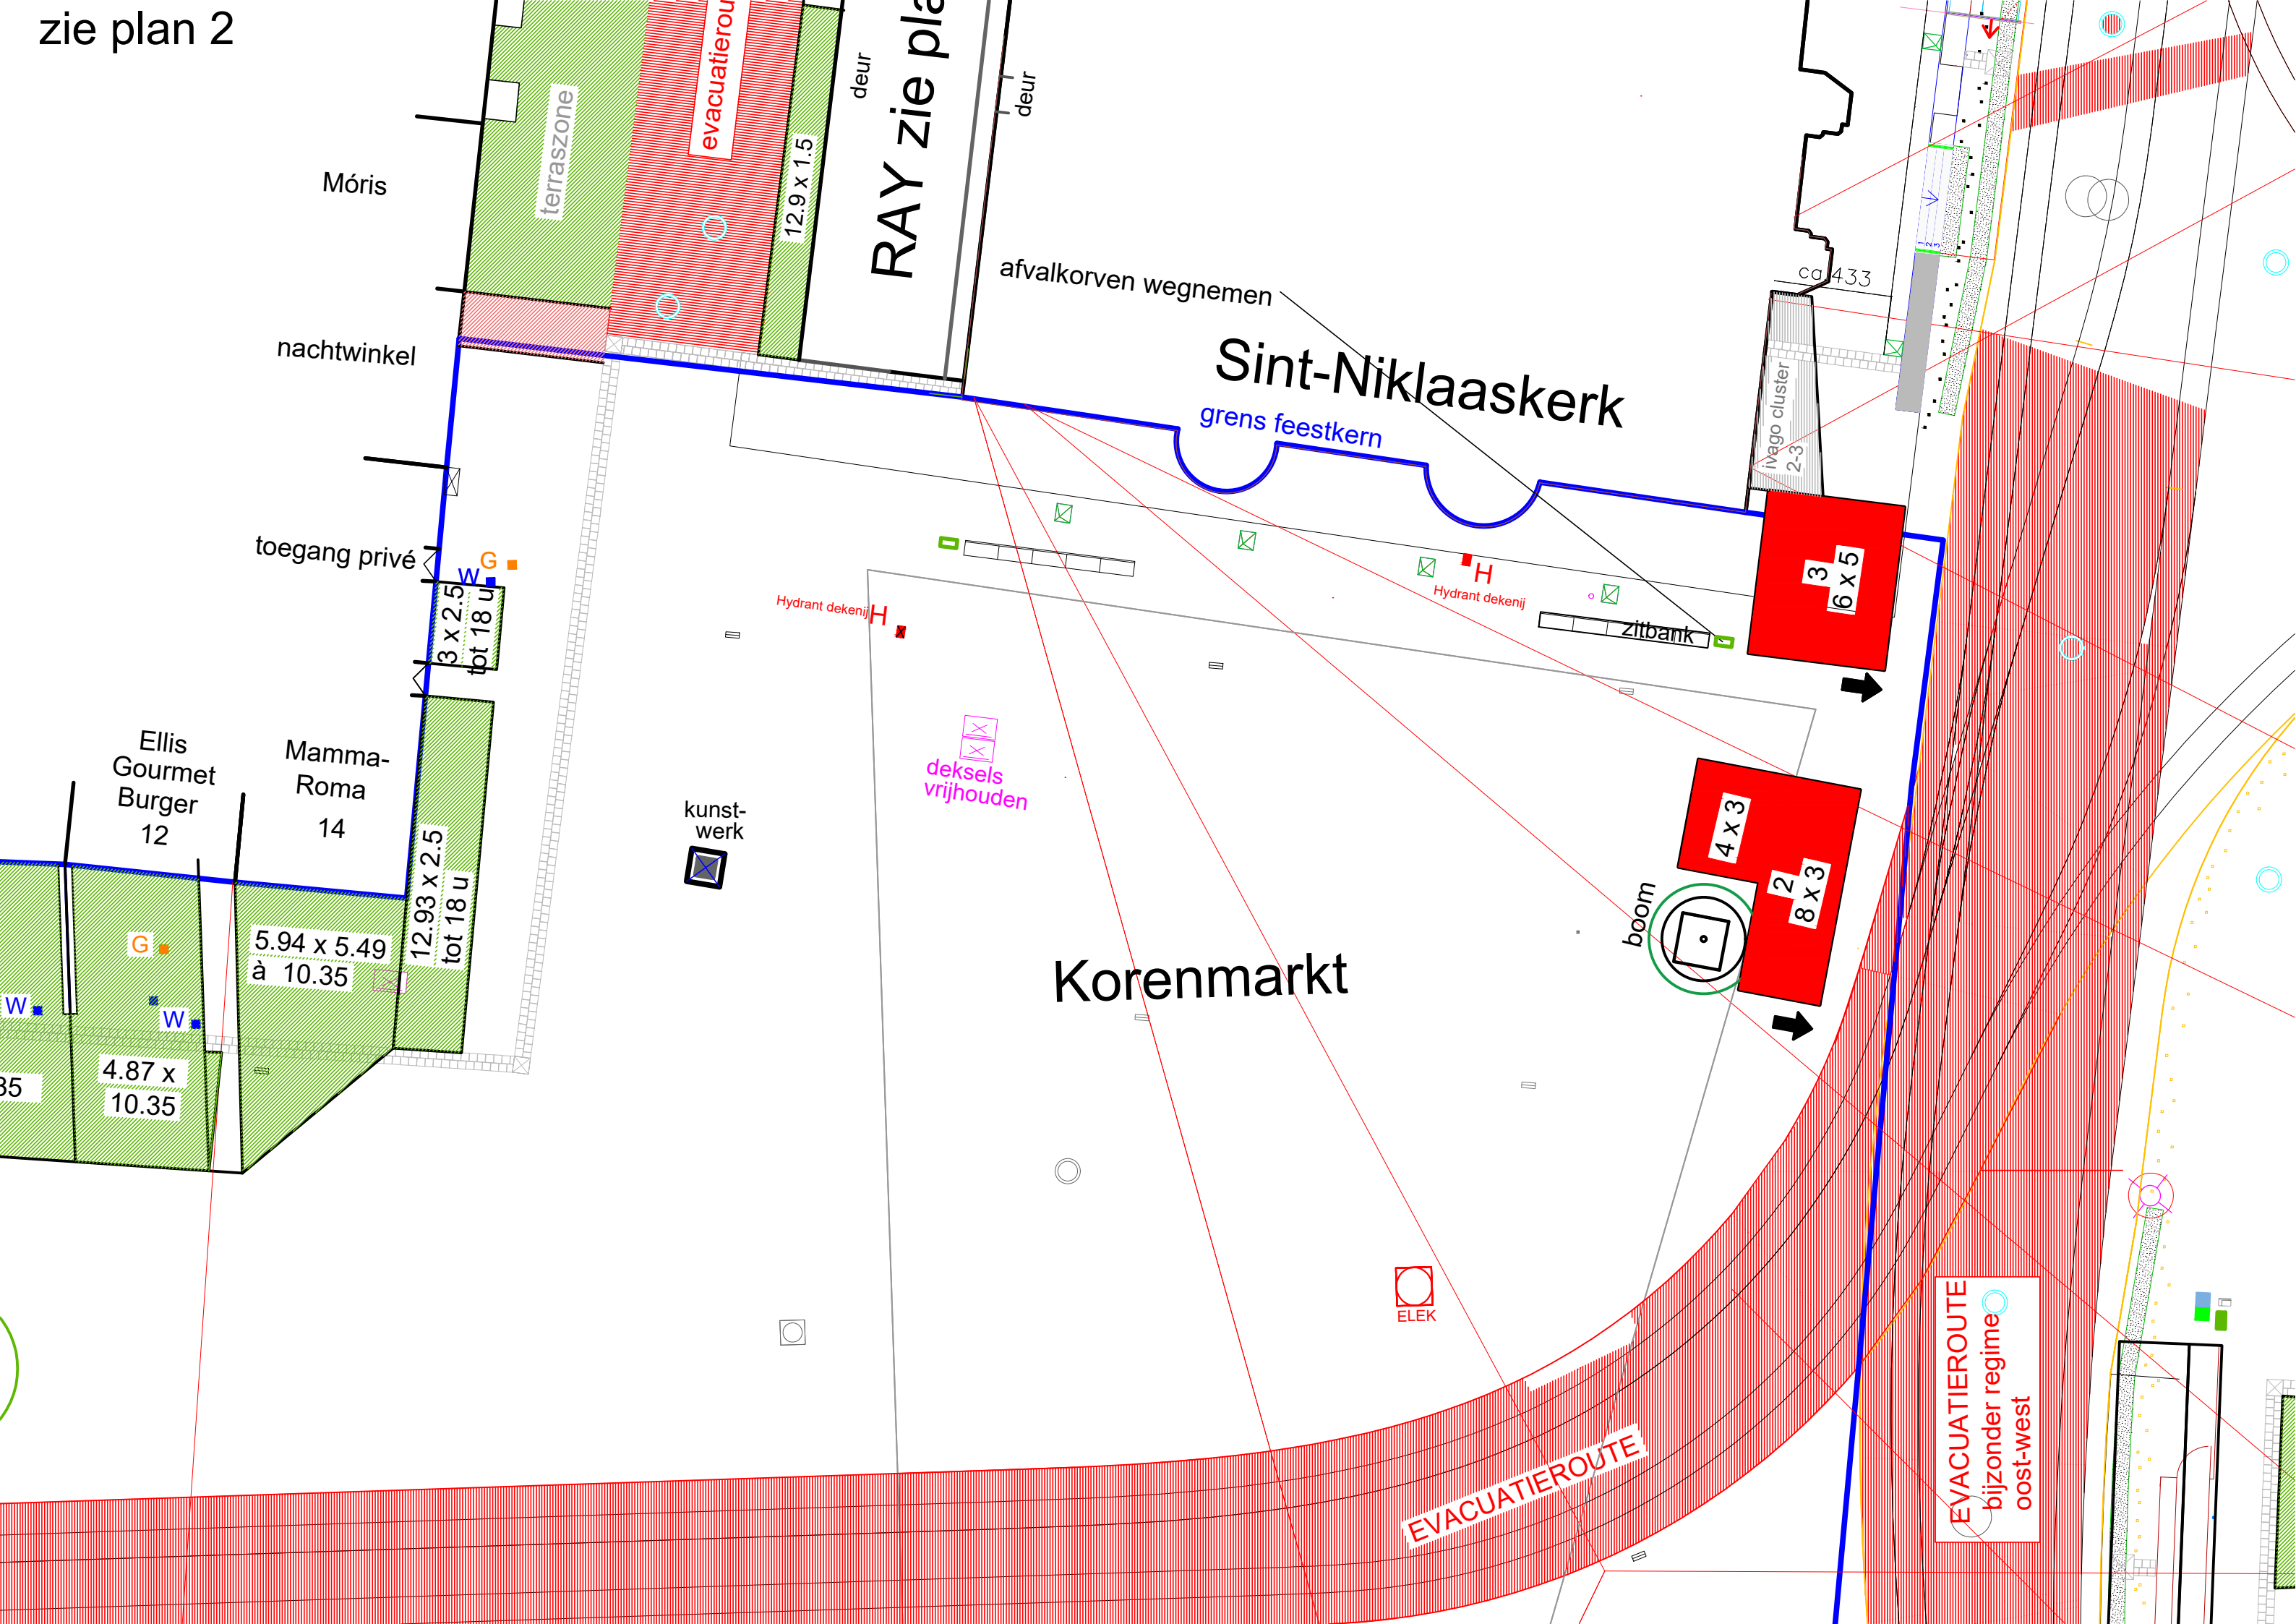

zie plan 2

Móris

terraszone

evacuatieou

12.9 x 1.5

RAY zie plan

afvalkorven wegnemen

Sint-Niklaaskerk

grens feestkern

ca 433

vago cluster 2-3

nachtwinkel

toegang privé

3 x 2.5 tot 18 u

Ellis Gourmet Burger 12

Mamma-Roma 14

12.93 x 2.5 tot 18 u

5.94 x 5.49 à 10.35

4.87 x 10.35

Hydrant dekenij

Hydrant dekenij

zitbank

3 6 x 5

4 x 3

2 8 x 3

boom

Korenmarkt

kunstwerk

deksels vrijhouden

ELEK

EVACUATIEROUTE

EVACUATIEROUTE bijzonder regime oost-west