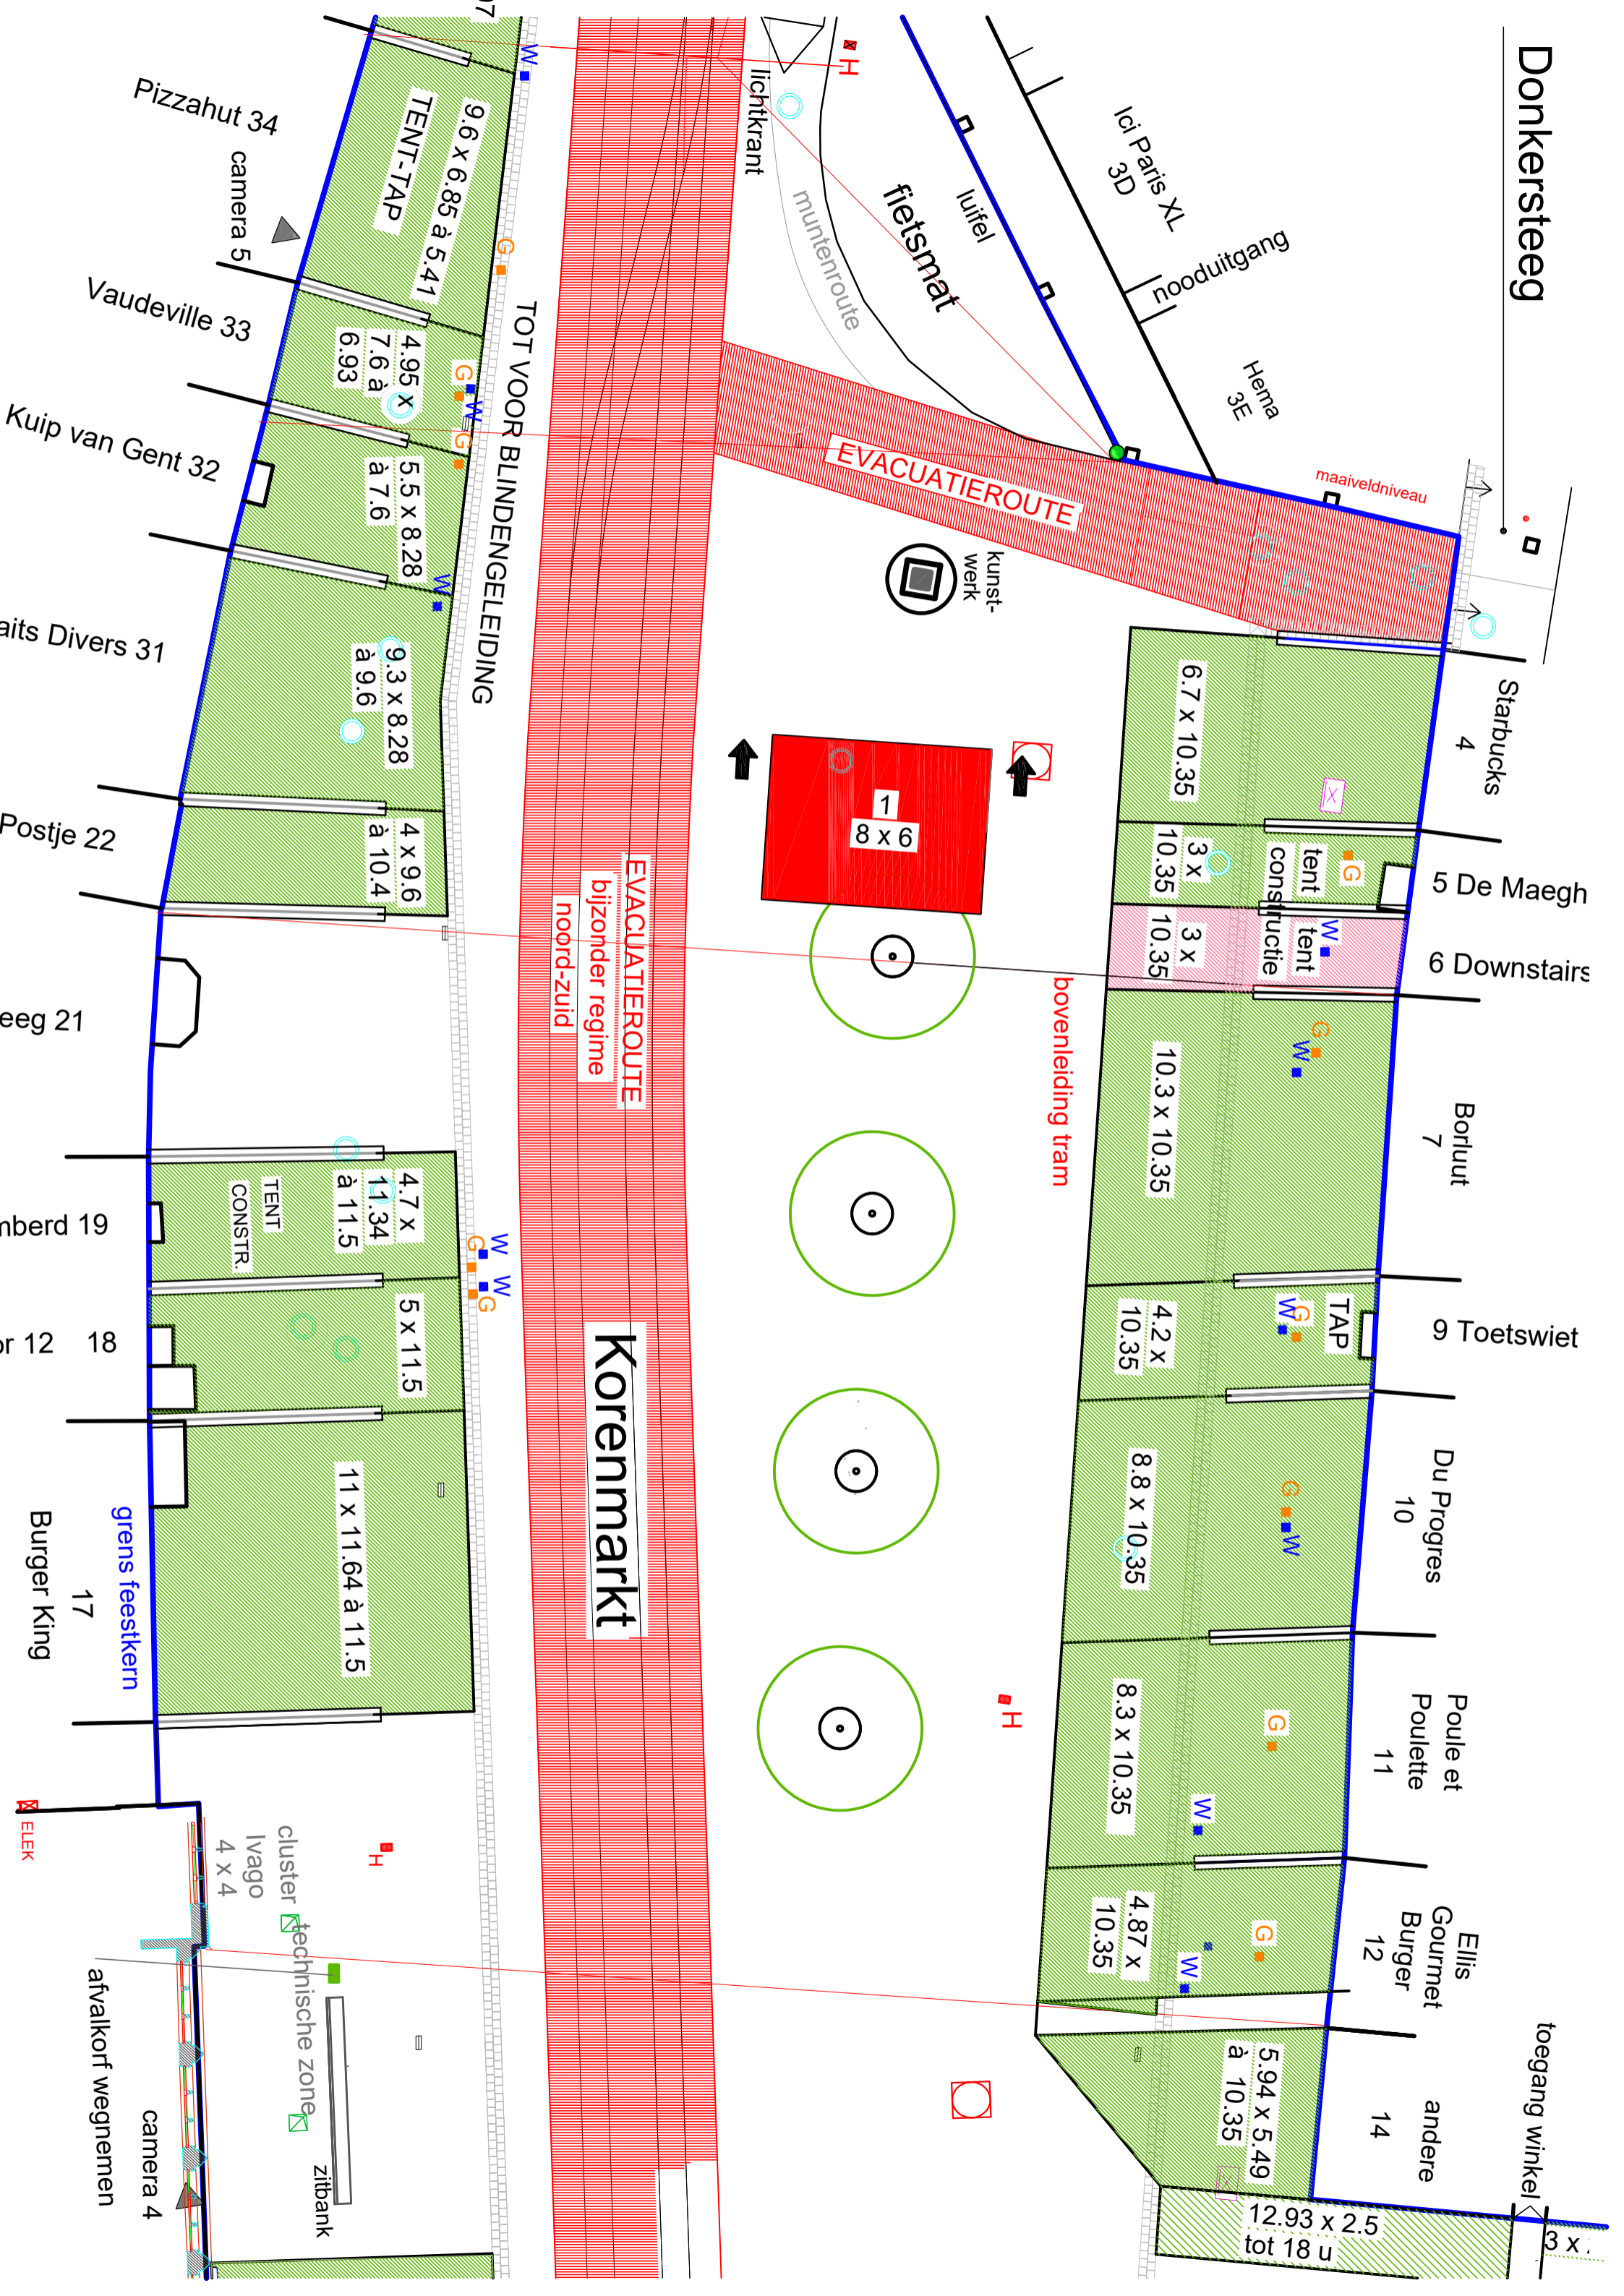

Donkersteeg

toegang winkel

Starbucks 4

5 De Maegh
6 Downstairs

Borluut 7

9 Toetswiet

Du Progres 10

Poule et Poulette 11

eg 21

nberd 19

r 12 18

Burger King 17

cluster Ivago 4 x 4

technische zone
zitbank

camera 4
afvalkorf wegnemen

grens feestkern

TENT-TAP
9.6 x 6.85 à 5.41

4.95 x 7.6 à 6.93

5.5 x 8.28 à 7.6

9.3 x 8.28 à 9.6

4 x 9.6 à 10.4

4.7 x 11.34 à 11.5

5 x 11.5

11 x 11.64 à 11.5

5.94 x 5.49 à 10.35

12.93 x 2.5 tot 18 u

1
8 x 6

bovenleiding tram

ELEK