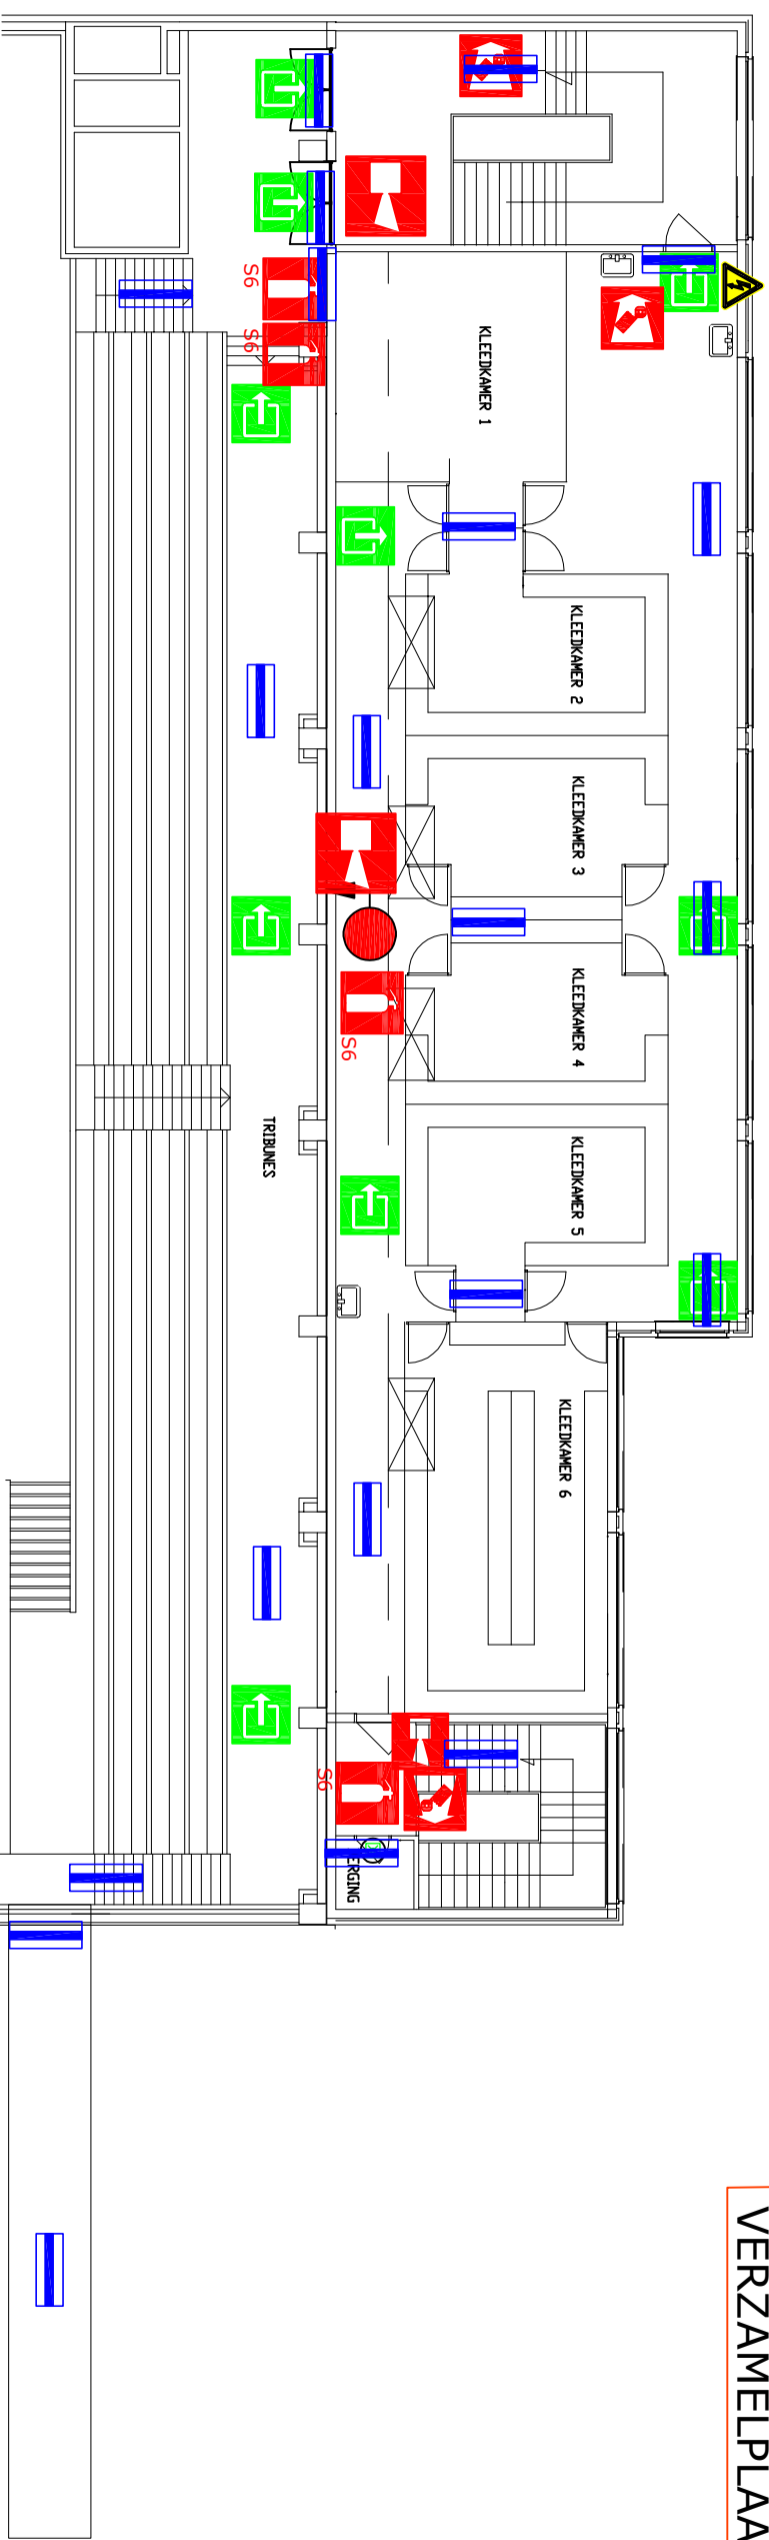

LEGENDE			
	Blustoestel		Nooduitgang
	Brandhaspel met aansluiting		Richting nooduitgang
	Brandstrene		Uitgang
	Brandmelder		Uitgang niet conform eisen nooduitgang
	Branddeken		Ehbo
	Bediening rookafvoer		Hoog- of laagspanning
	Brandcentrale		Bijtende producten
	Defibrillator		Noodverlichting
	U BEVINDT ZICH HIER		Afsluitkraan gas
	Afsluitkraan water		

INPLANTINGSPLAN

VERZAMELPLAATS