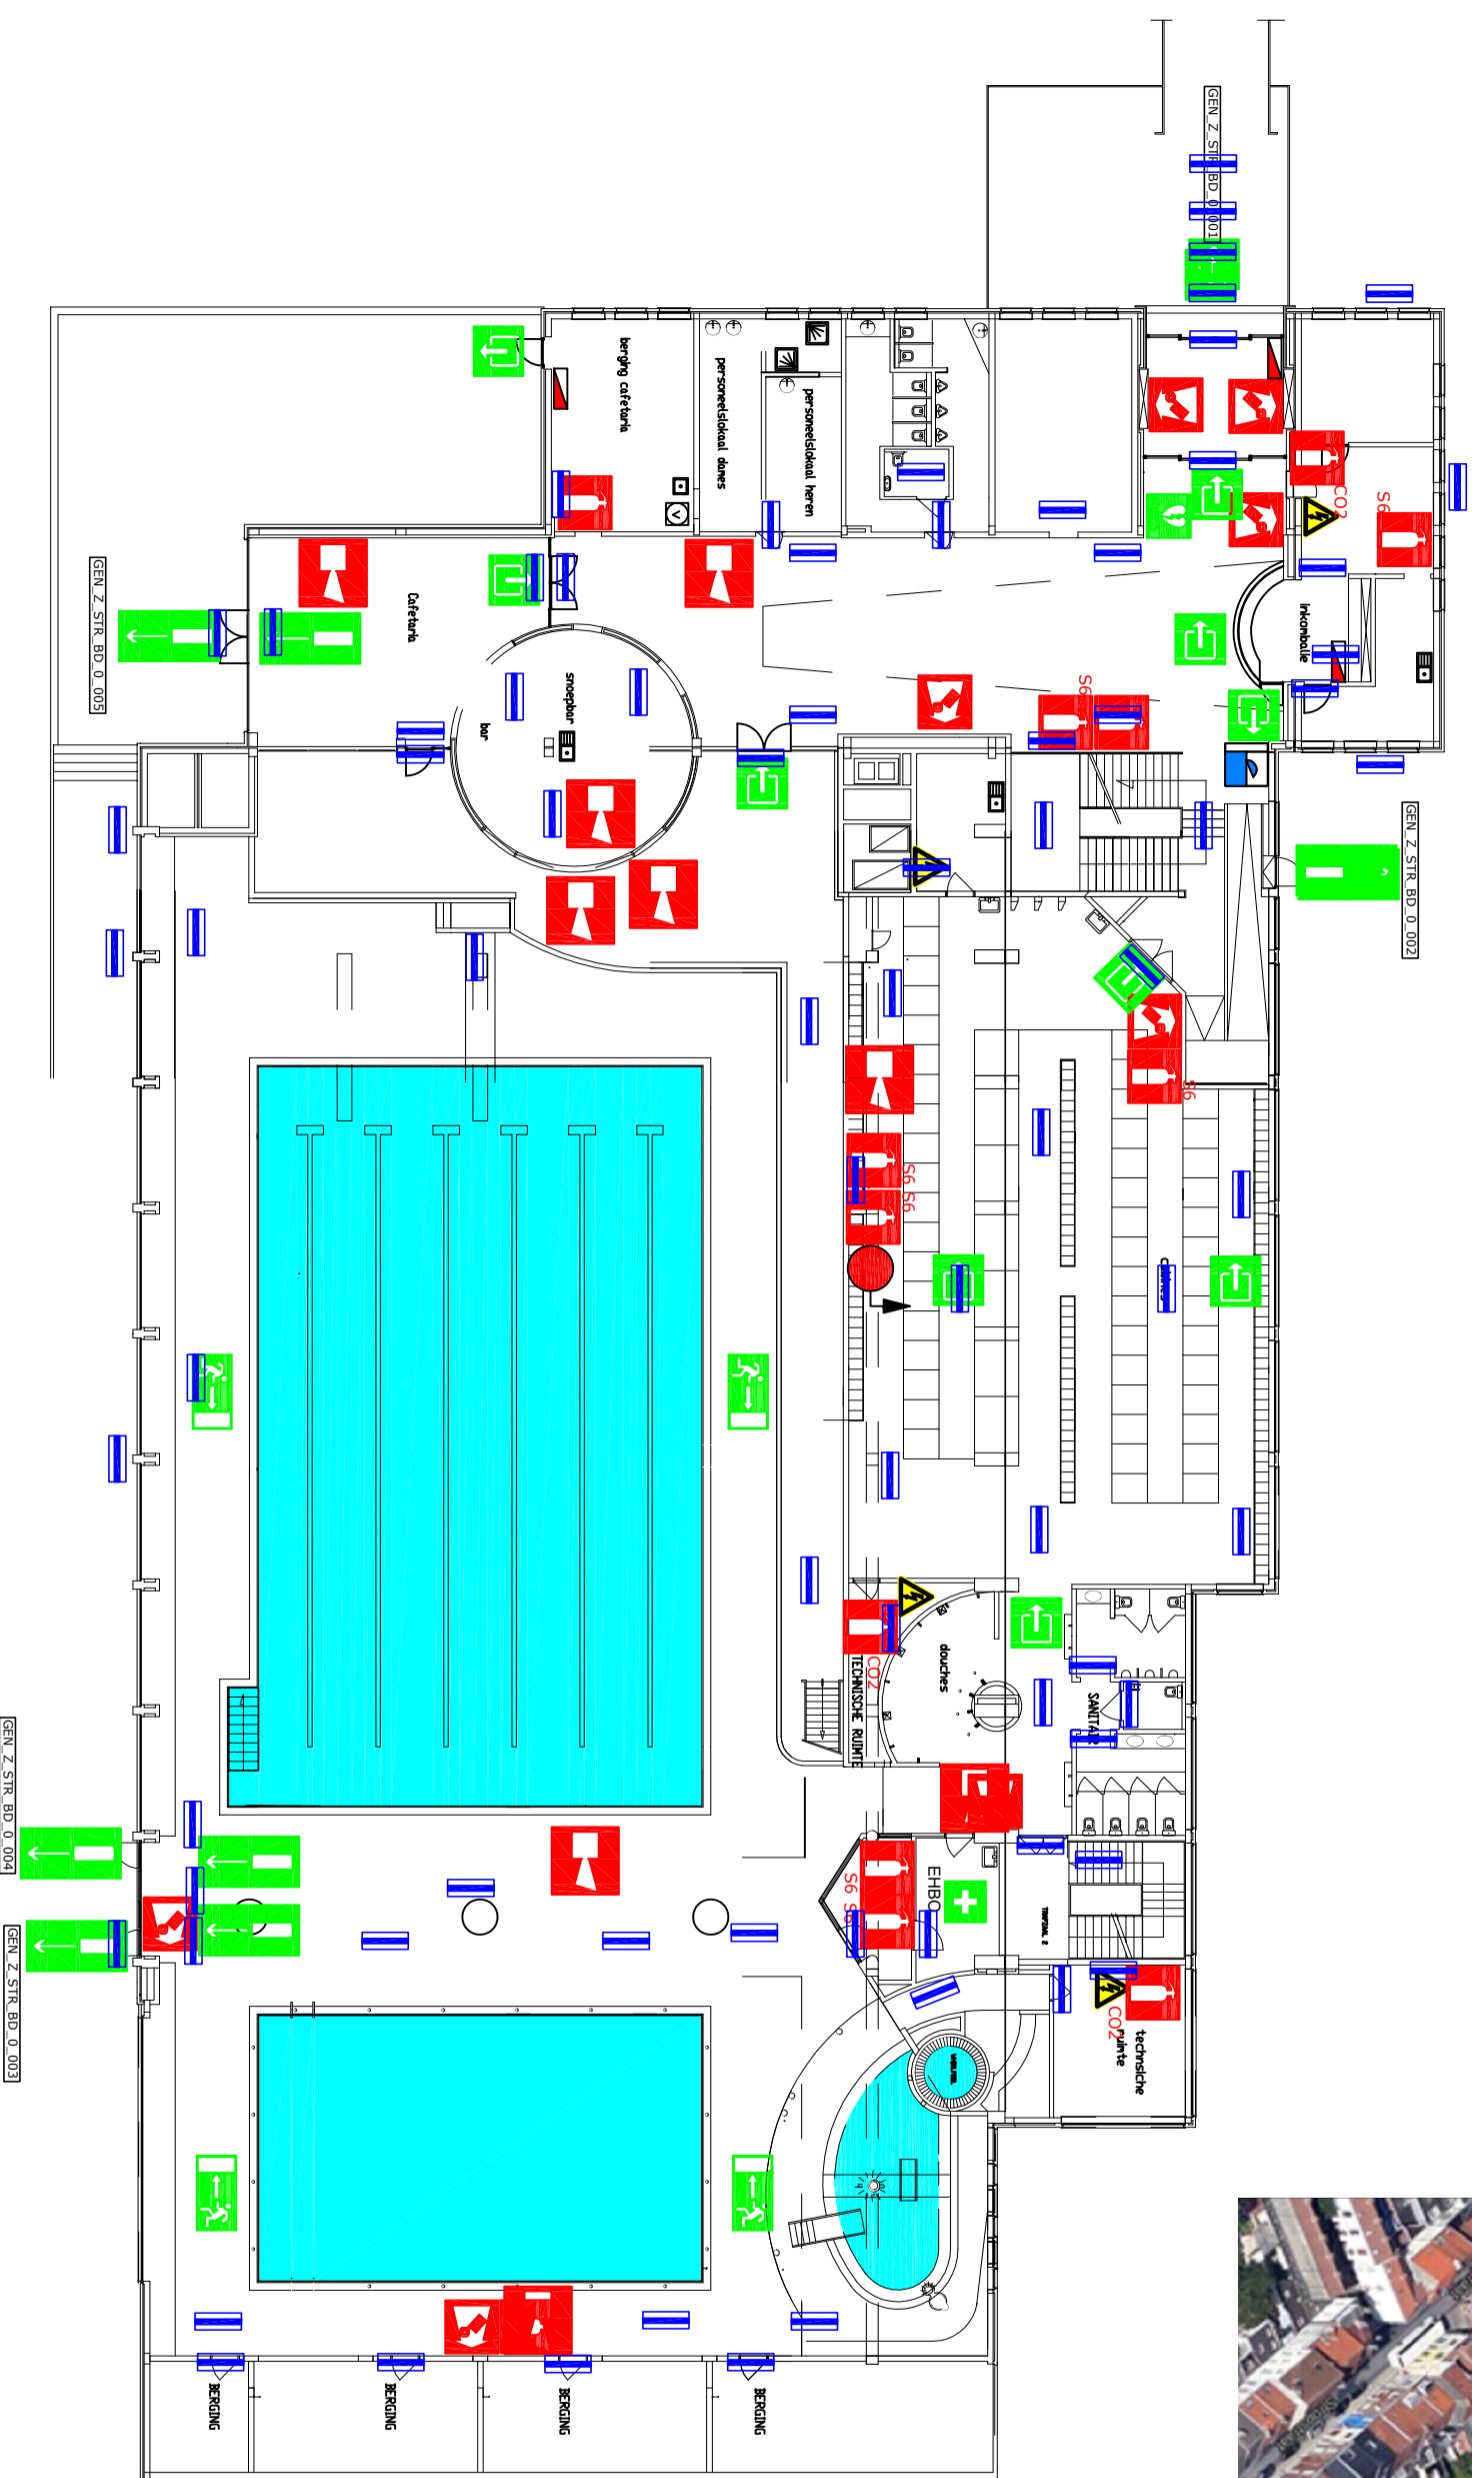

INPLANTINGSPLAN

VERZAMELPLAATS

LEGENDE

	Buistoestel
	Brandhospel met munitie/brand
	Brandstiere
	Brandmelder
	Branddeken
	Bediening rookafvoer
	Brandcentrale
	Defibrillator
	Nooduilgang
	Richting nooduilgang
	Uilgang
	Uilgang niet conform eisen nooduilgang
	EHBO
	Hoog- of laagspanning
	Bijzondere producten
	Noodverlichting
	Afsluitkraan gas
	Afsluitkraan water
	U BEVINDT ZICH HIER