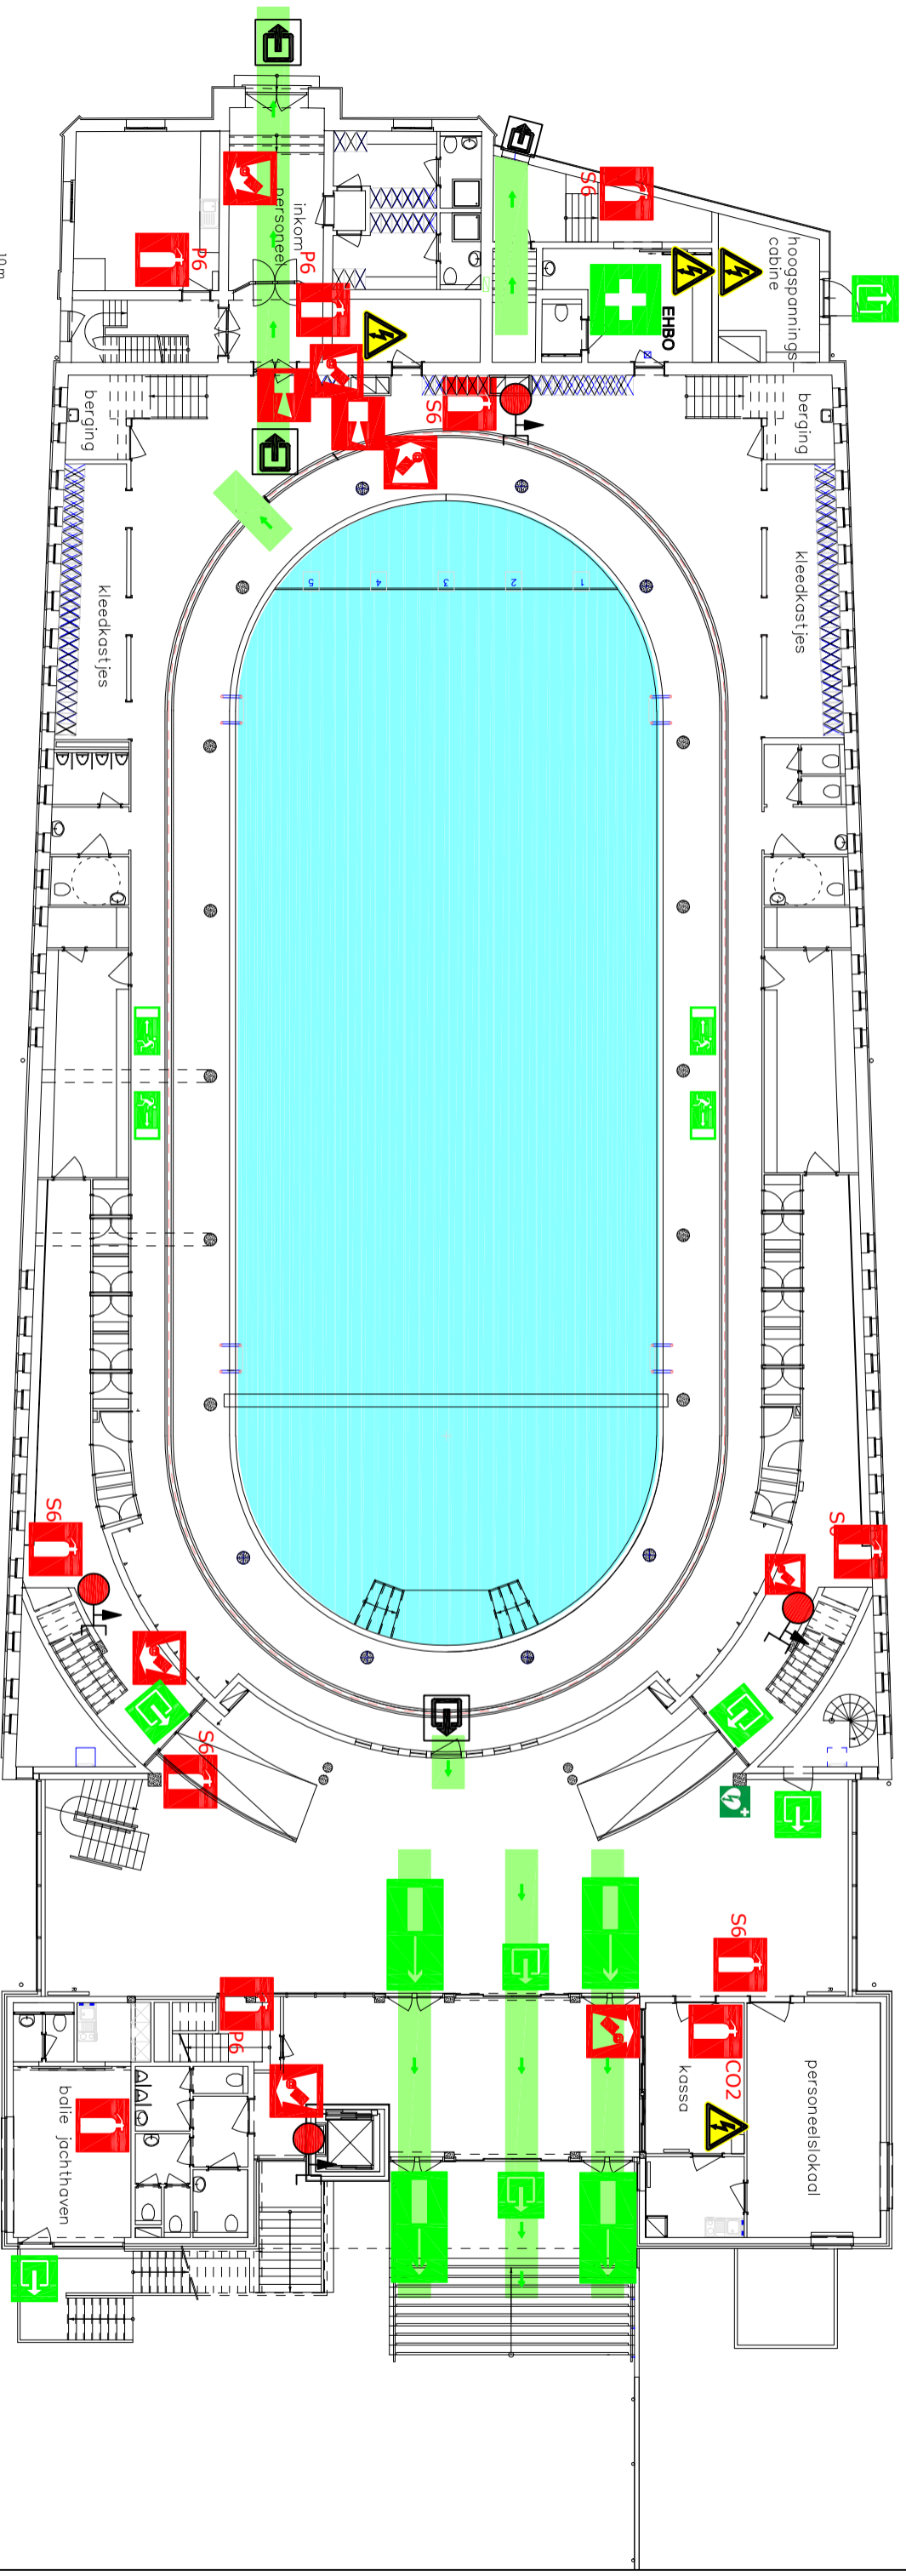

LEGENDE	
	Blustoestel
	Haspel met aansluiting
	Brand sirene
	Brandmelder
	Branddeken
	Bediening rookafvoer
	Brandcentrale
	Defibrillator
	U BEVINDT ZICH HIER
	Nooduitgang
	Richting nooduitgang
	Uitgang
	Uitgang niet conform eisen nooduitgang
	EHBO
	Hoog- of laagspanning
	Bijzondere producten
	Noodverlichting
	Afsluitkraan stoom
	Afsluitkraan water

VERZAMELPLAATS

INPLANTINGSPLAN

10m

VEERMANPLEIN 1, 9000 GENT