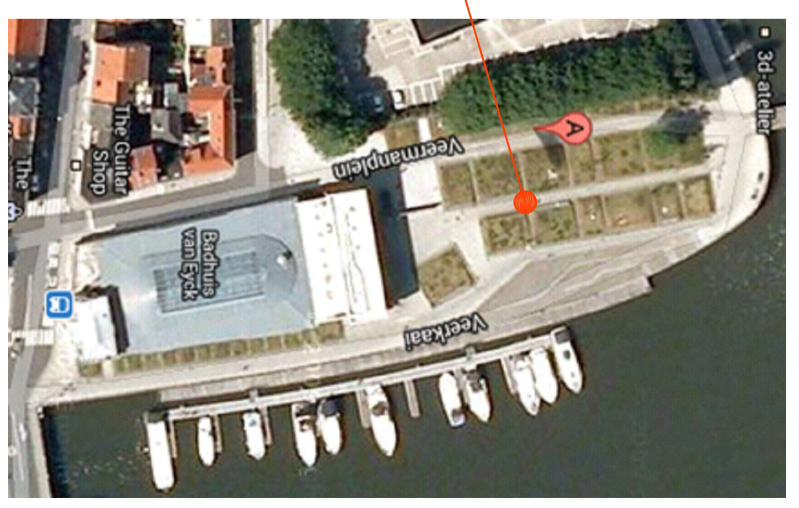

LEGENDE

	Blustoestel		Nooduitgang
	Haspel met aansluiting		Richting nooduitgang
	Brand sirene		Uitgang
	Brandmelder		Uitgang niet conform eisen nooduitgang
	Branddeken		EHBO
	Bediening rookafvoer		Hoog- of laagspanning
	Brandcentrale		Bijtende producten
	Defibrillator		Noodverlichting
	U BEVINDT ZICH HIER		Afsluitkraan stoom
	Afsluitkraan water		Afsluitkraan stoom

VERZAMELPLAATS

INPLANTINGSPLAN