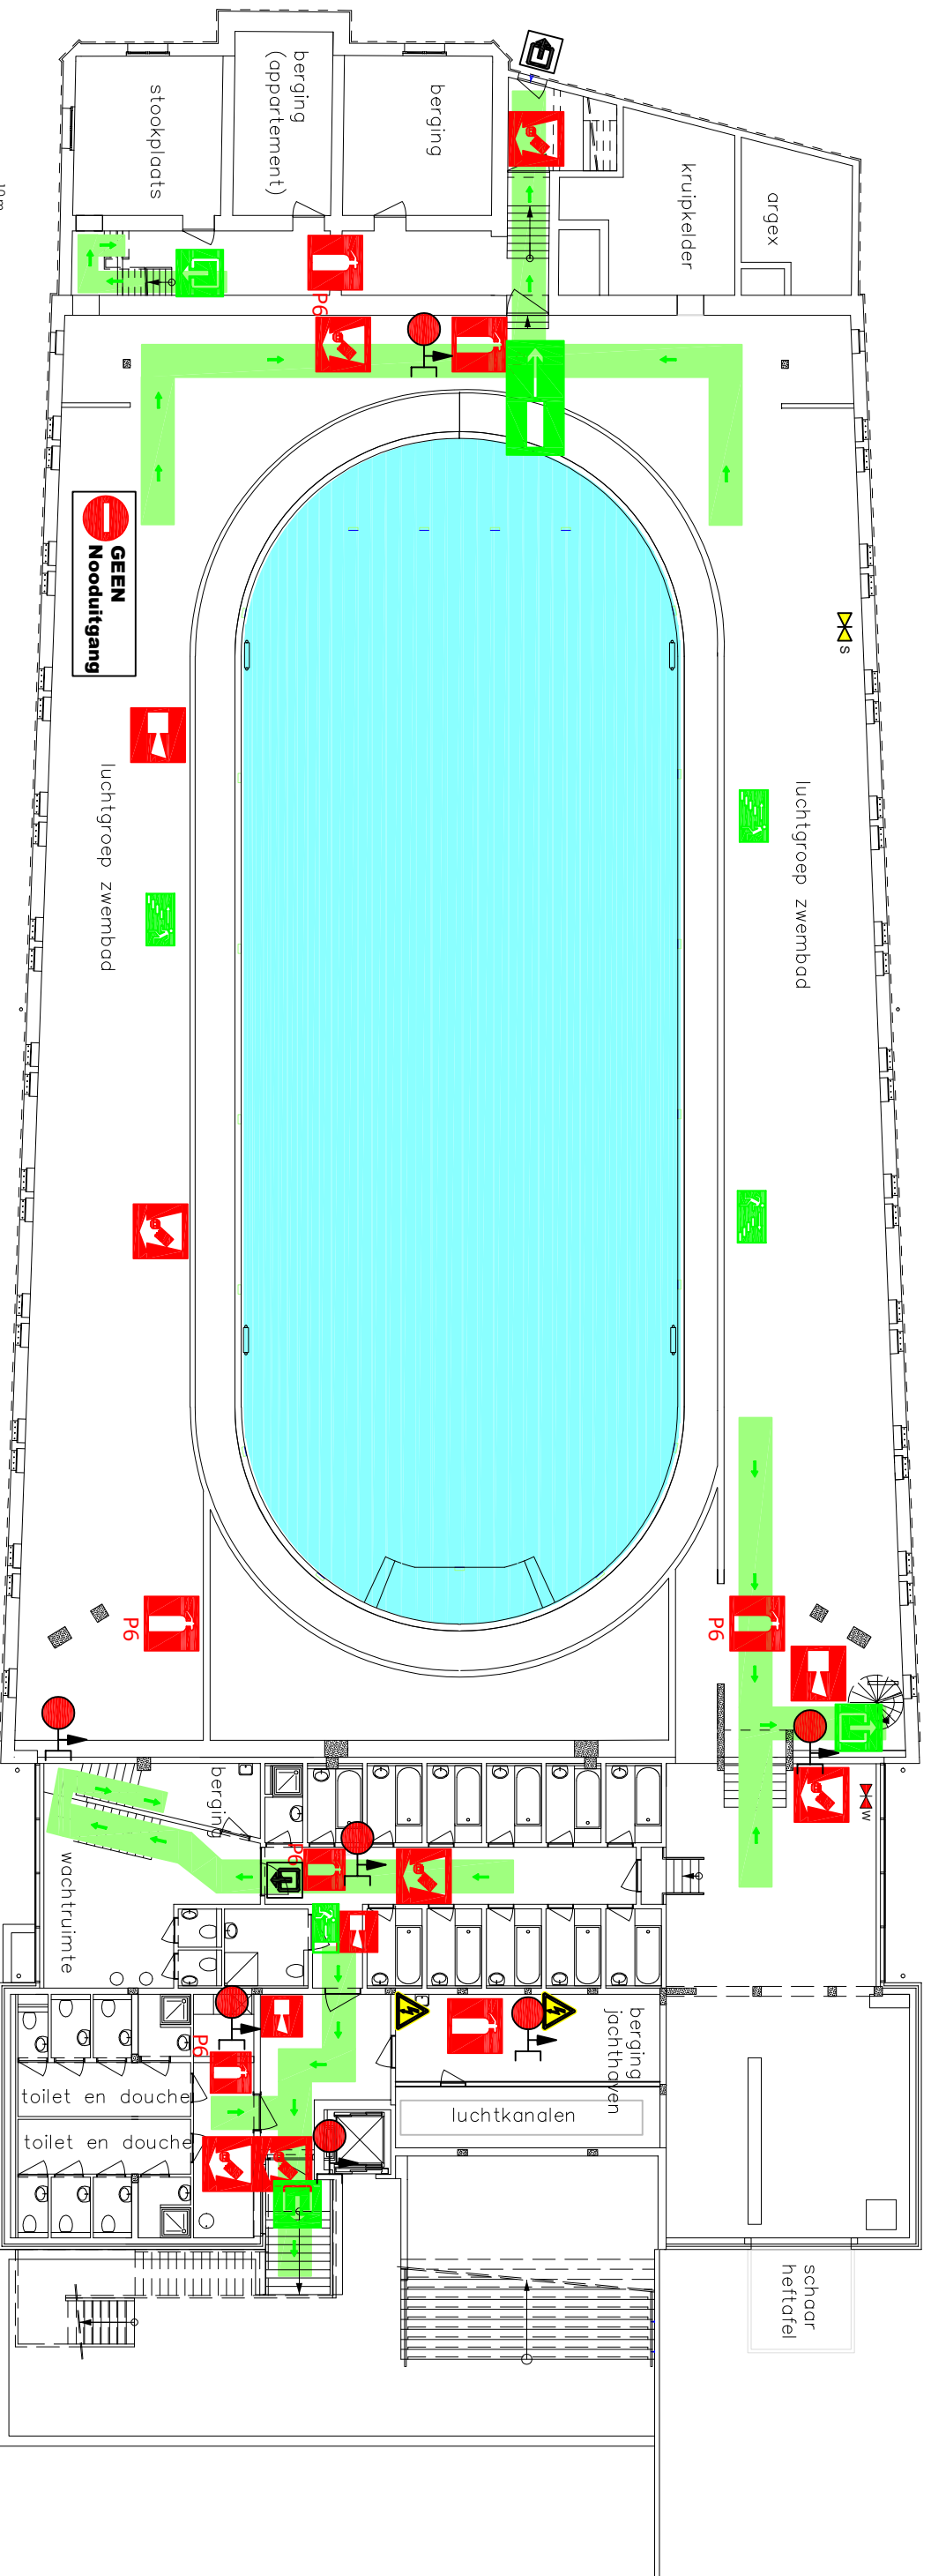

LEGENDE			
	Blustoestel		Nooduitgang
	Haspel met aansluiting		Richting nooduitgang
	Brand sirene		Uitgang
	Brandmelder		Uitgang niet conform eisen nooduitgang
	Branddeken		EHBO
	Bediening rookafvoer		Hoog- of laagspanning
	Brandcentrale		Bijtende producten
	Defibrillator		Noodverlichting
	U BEVINDT ZICH HIER		Afsluitkraan stoom
	Afsluitkraan water		Afsluitkraan water

VERZAMELPLAATS

INPLANTINGSPLAN

VEERMANPLEIN 1, 9000 GENT