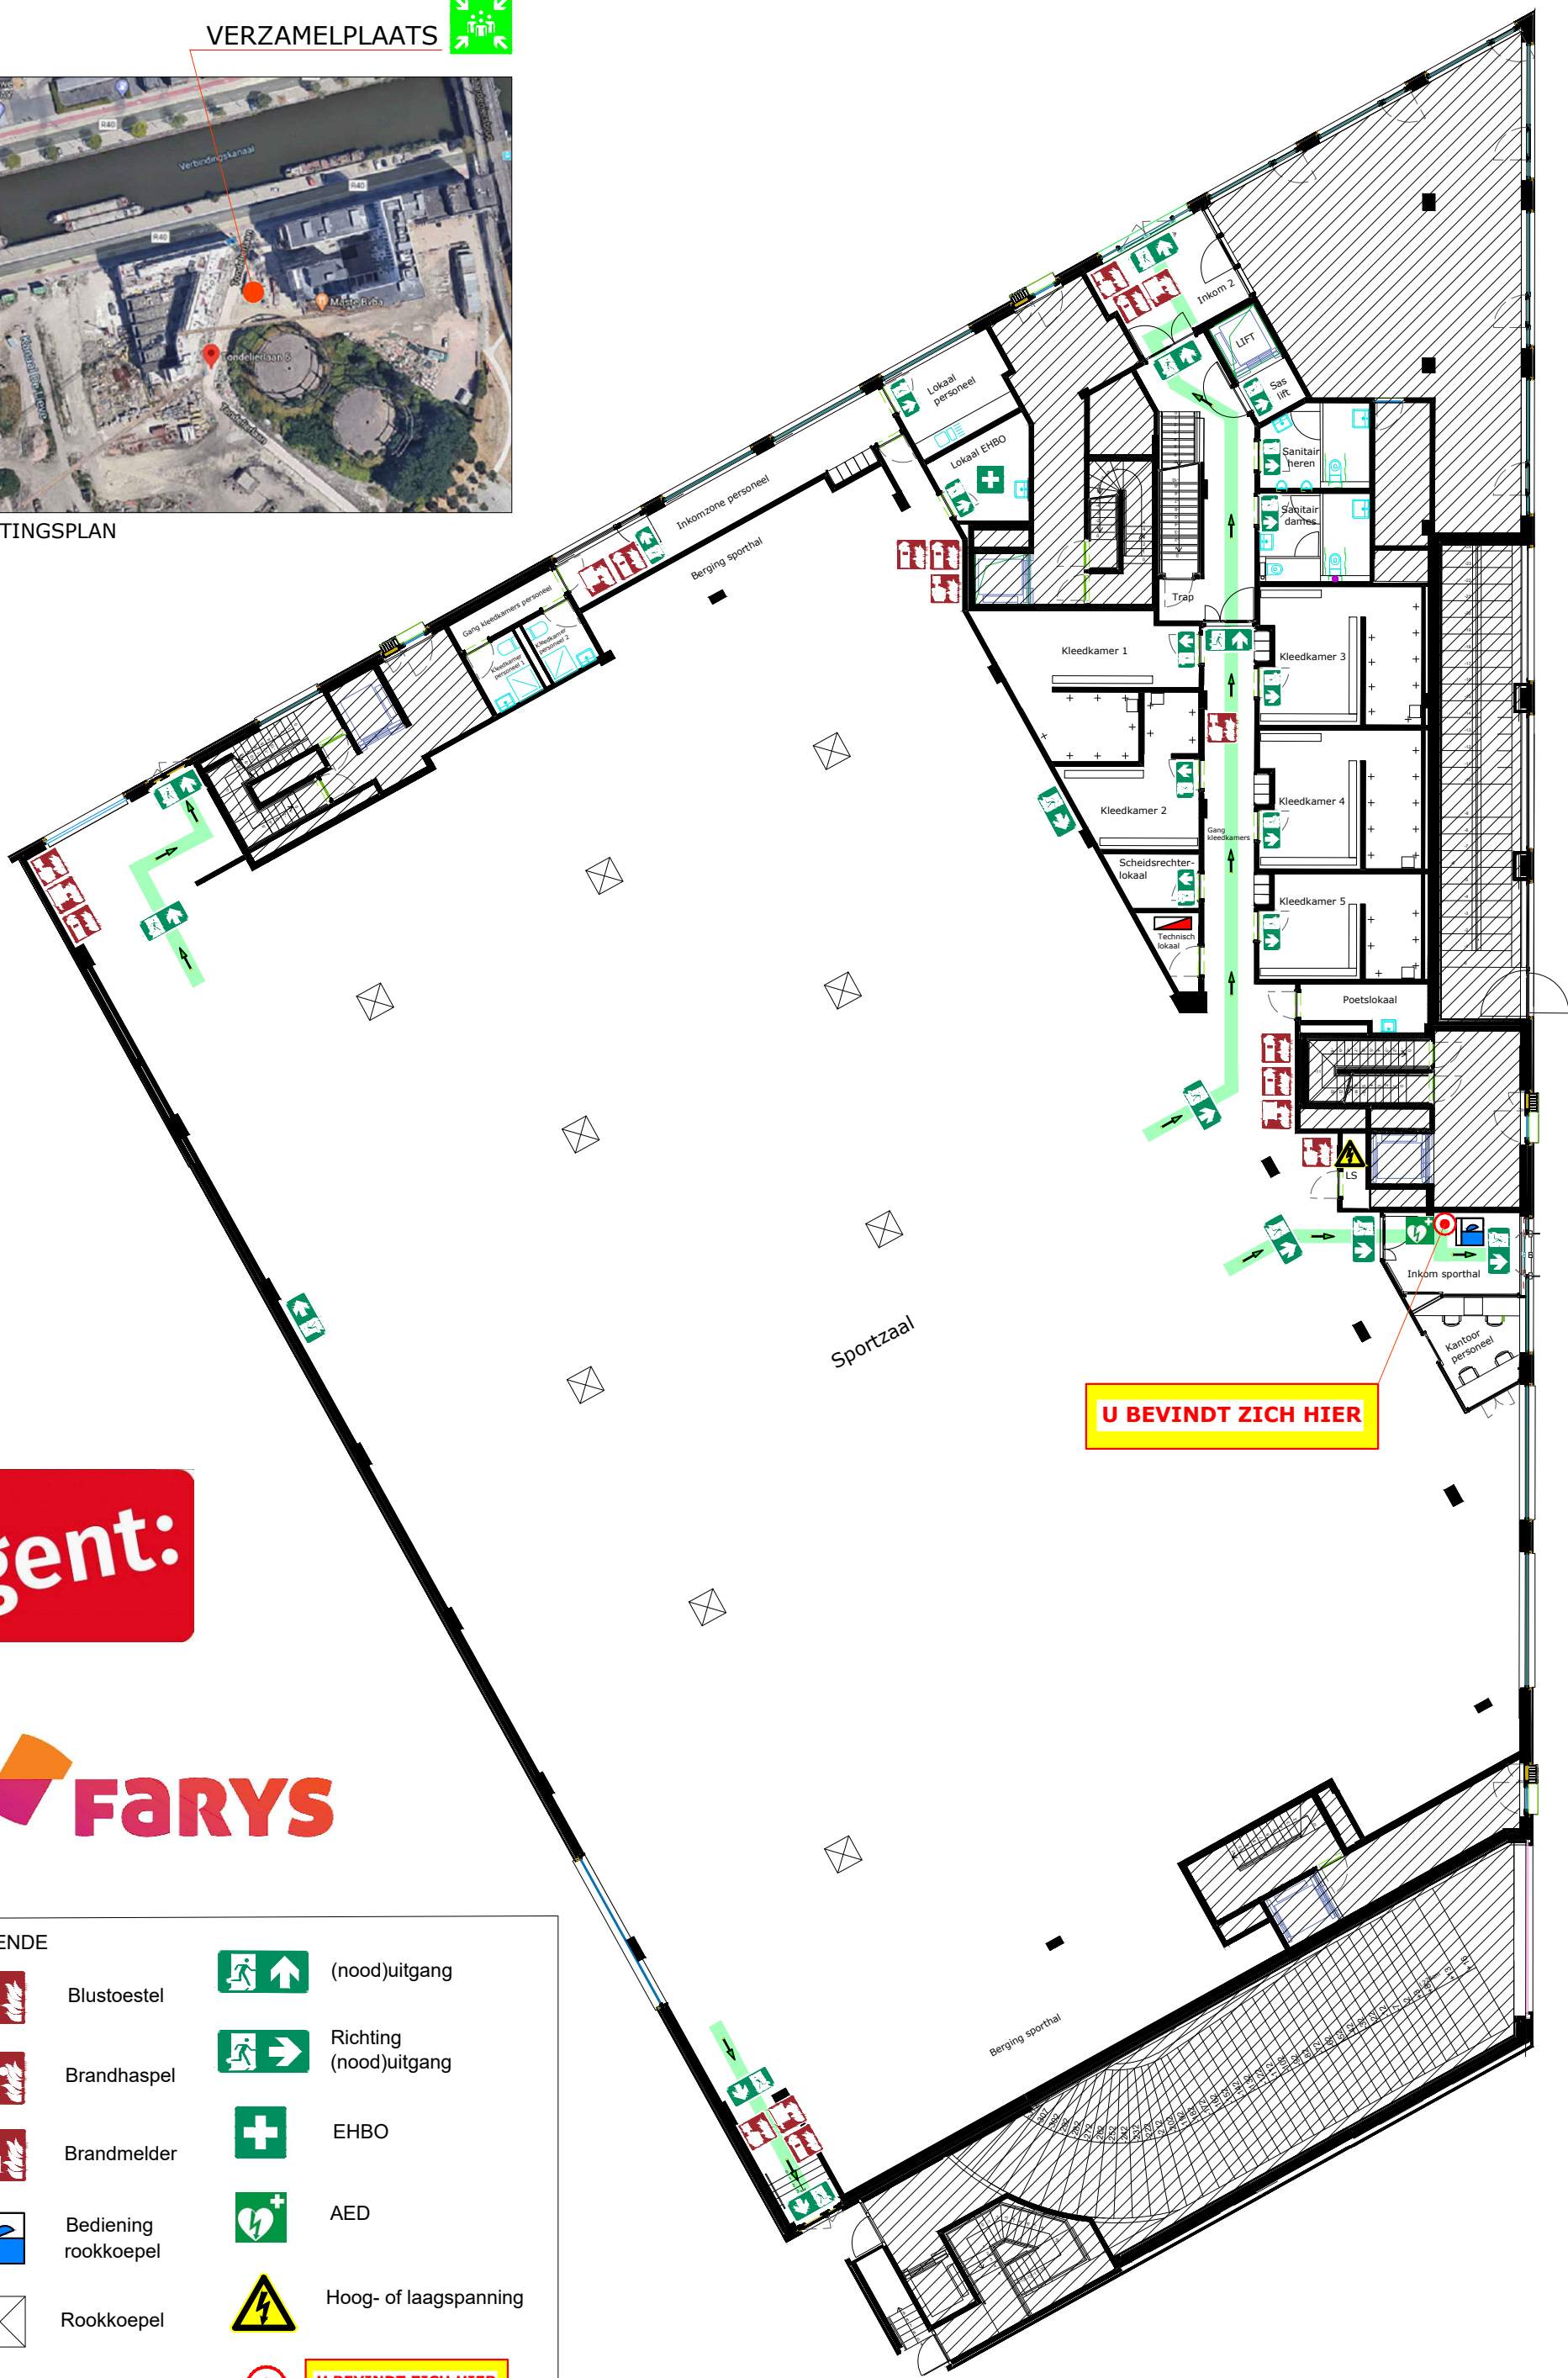

EVACUATIEPLAN GELIJKVLOERS, Wijksporthal Tondelier

VERZAMELPLAATS 

INPLANTINGSPLAN

LEGENDE			
	Blustoestel		(nood)uitgang
	Brandhaspel		Richting (nood)uitgang
	Brandmelder		EHBO
	Bediening rookkoepel		AED
	Rookkoepel		Hoog- of laagspanning
	Brandcentrale		U BEVINDT ZICH HIER