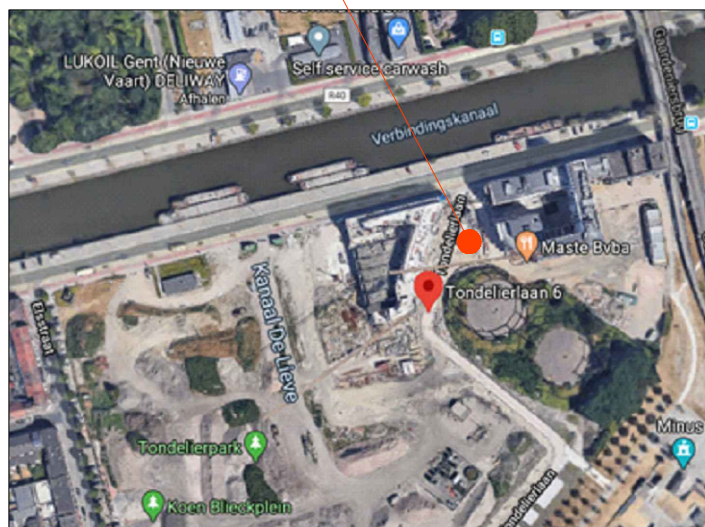

EVACUATIEPLAN EERSTE VERDIEPING, Wijksporthal Tondelier

U BEVINDT ZICH HIER

VERZAMELPLAATS

INPLANTINGSPLAN

Tondelierlaan 6, 9000 Gent

LEGENDE

Blustoestel

Brandhaspel