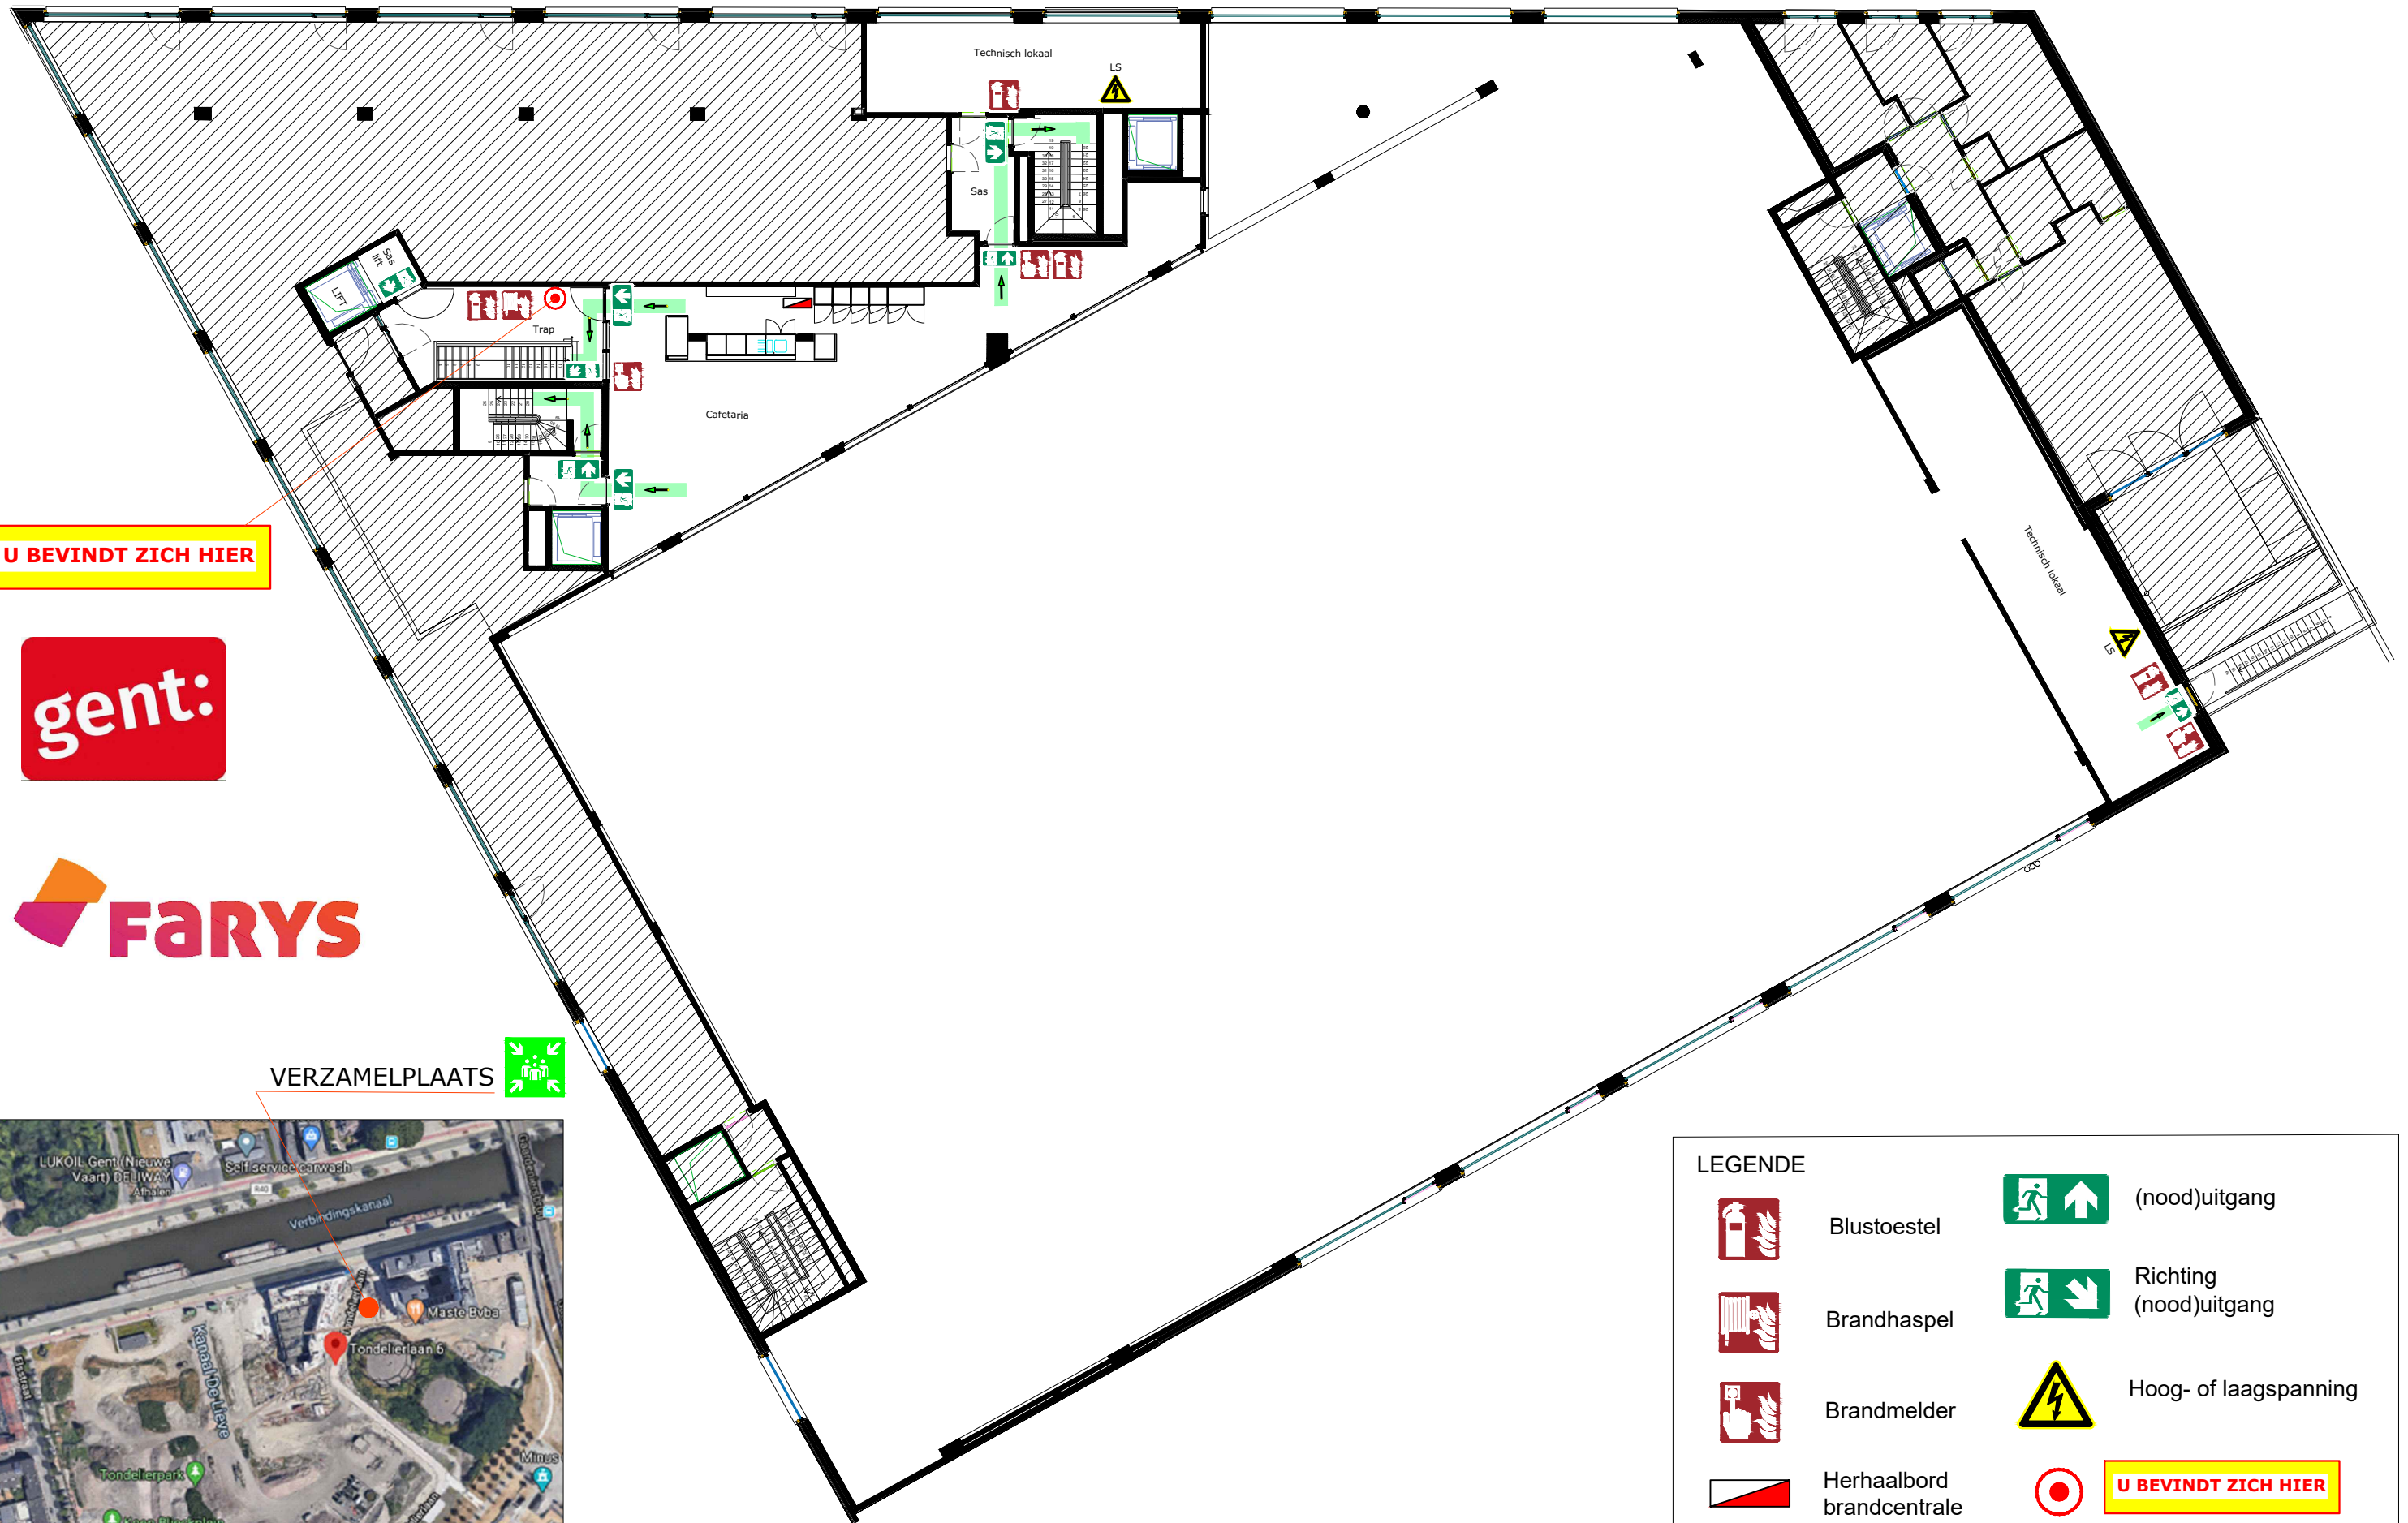

EVACUATIEPLAN EERSTE VERDIEPING, Wijksporthal Tondelier

U BEVINDT ZICH HIER

VERZAMELPLAATS

INPLANTINGSPLAN

Tondelierlaan 6, 9000 Gent

LEGENDE

Blustoestel

Brandhaspel

Brandmelder

Herhaalbord brandcentrale

(nood)uitgang

Richting (nood)uitgang

Hoog- of laagspanning

U BEVINDT ZICH HIER