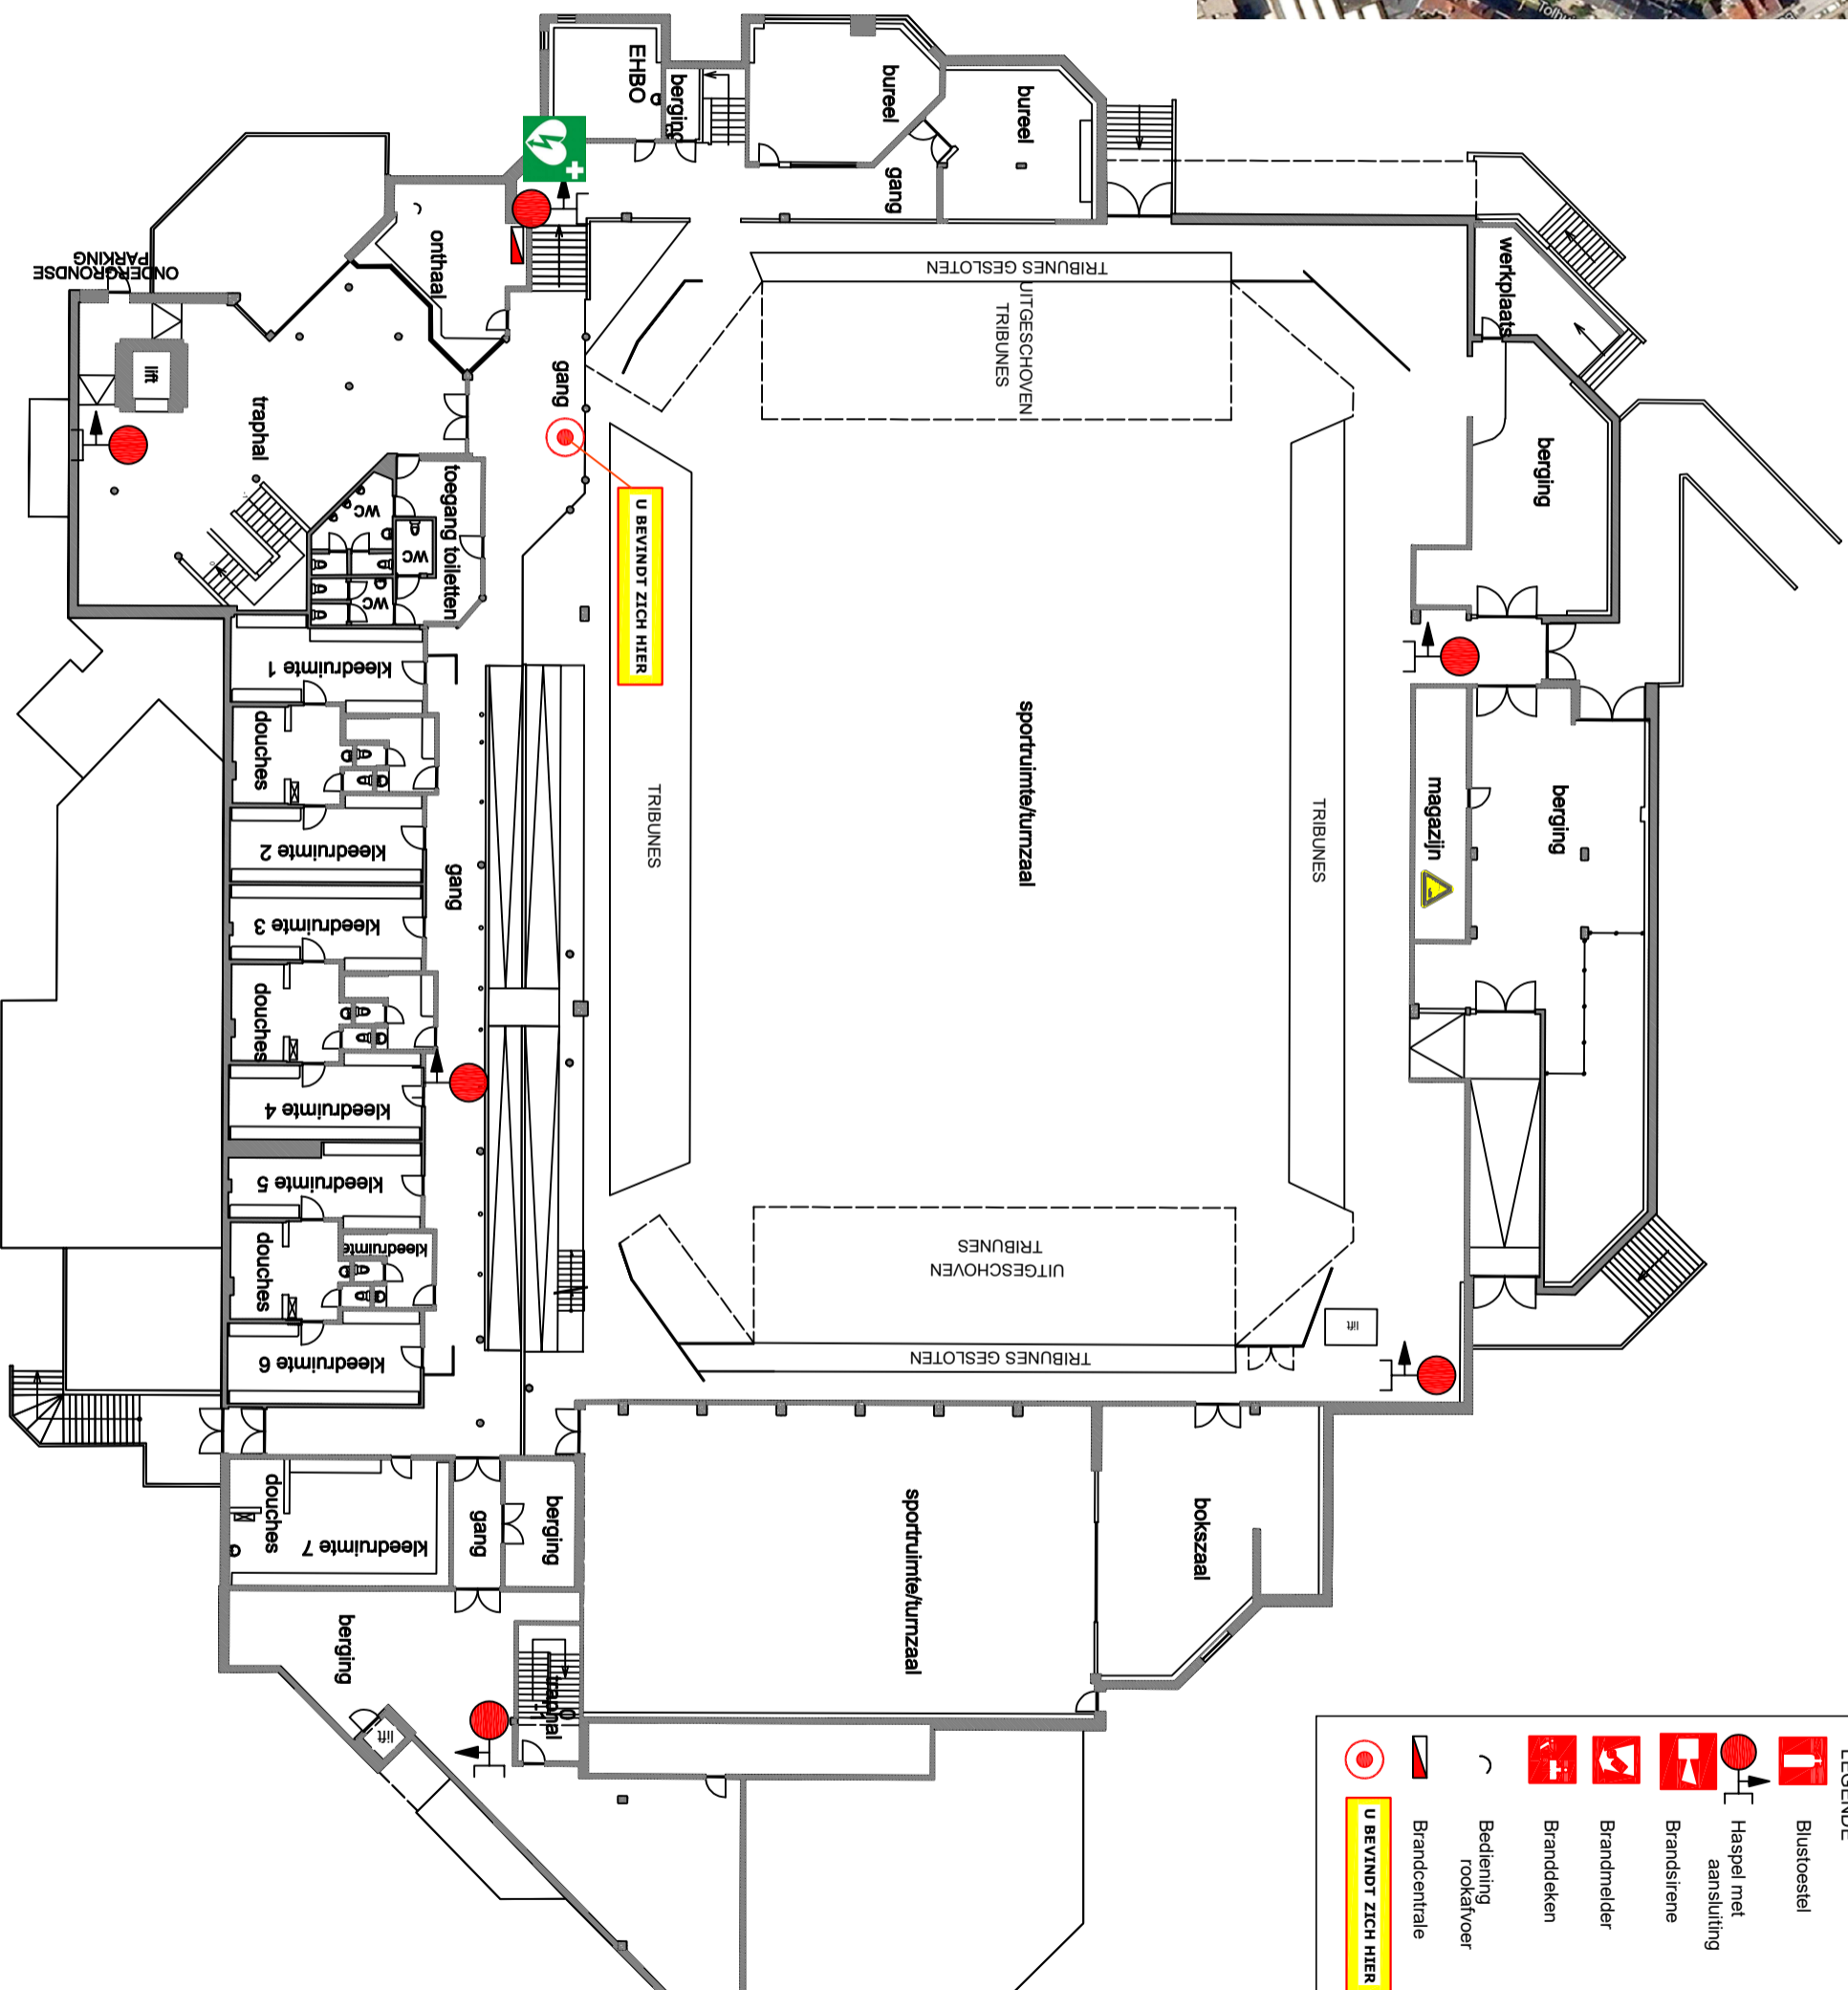

INPLANTINGSPLAN

VERZAMELPLAATS

LEGENDE

	Blustoestel		Nooduitgang
	Haspel met aansluiting		Richting nooduitgang
	Brandstoren		Uitgang
	Brandmelder		EHBO
	Branddeken		Hoog- of laagspanning
	Brandcentrale		Bijzondere producten
	Bediening rookafvoer		Noodverlichting
	Brandcentrale		Defibrillator
	U BEVINDT ZICH HIER		S Afsluitkraan stoom