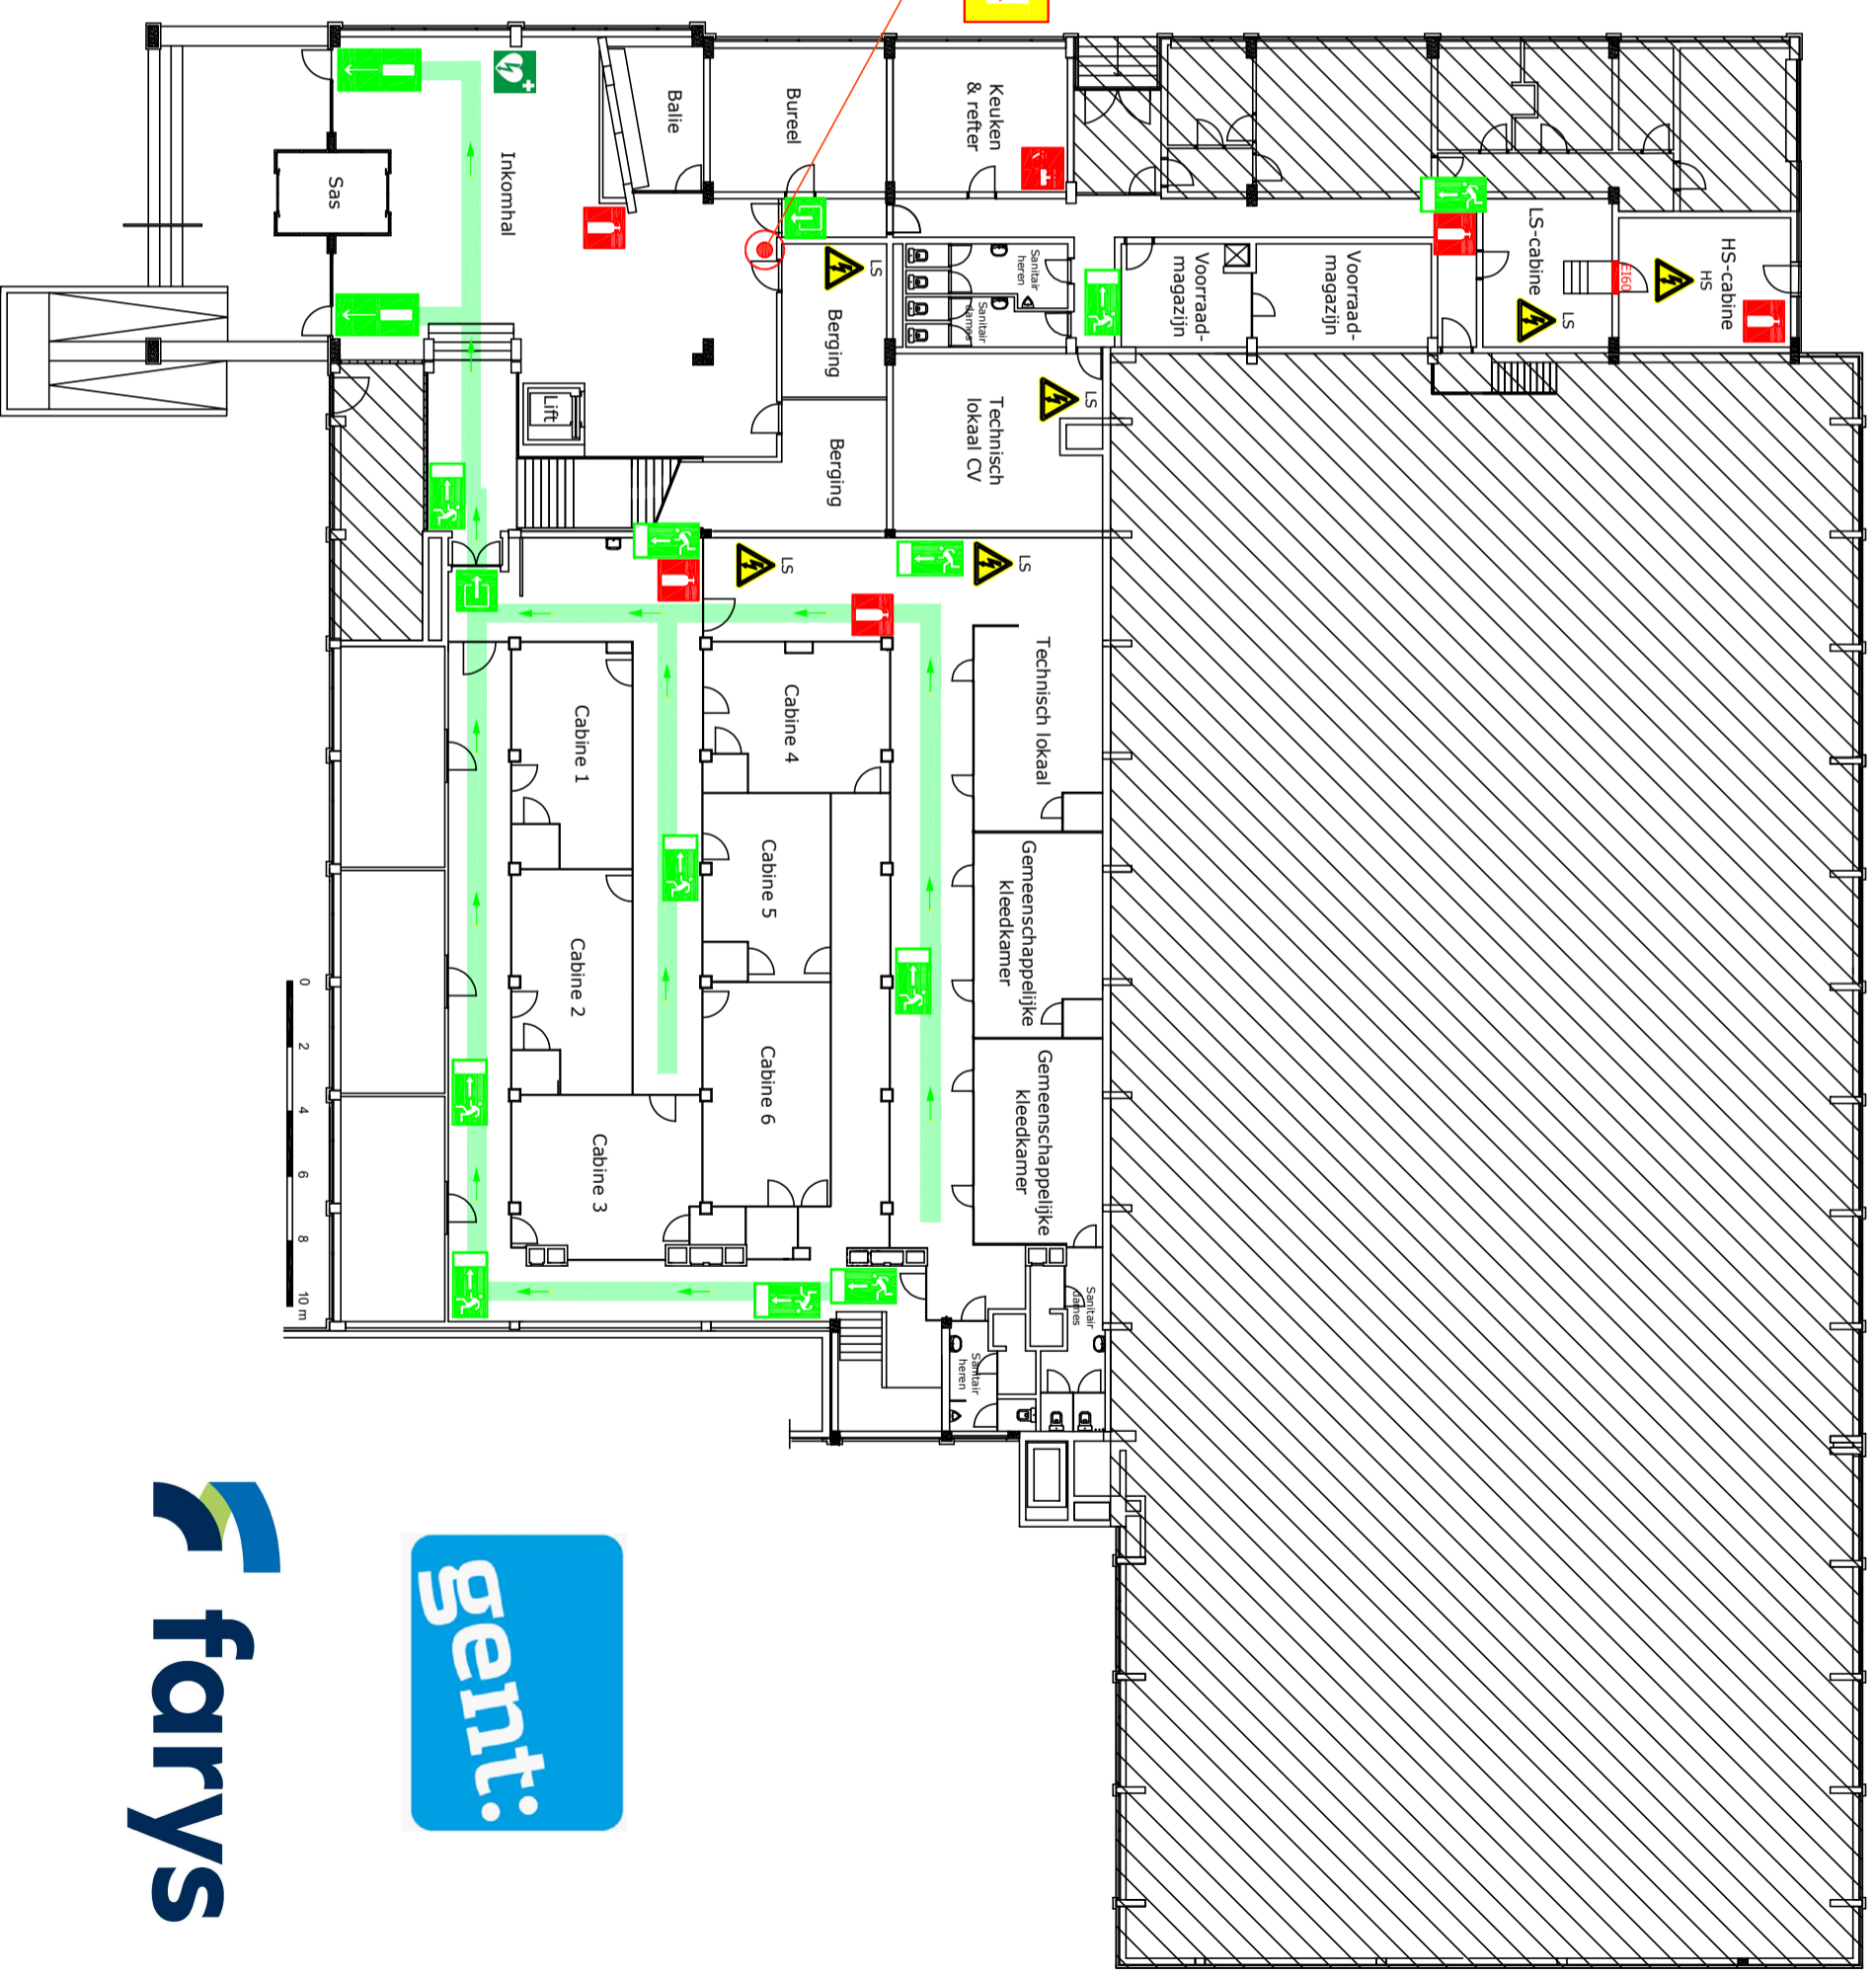

EVACUATIEPLAN GELIJKVLOERS, Zwembad Rooigem

LEGENDE

- Brandblusser
- Branddeken
- AED
- Uitgang
- Nooduitgang
- Richting (nood)uitgang
- Hoog- of laagspanning
- U BEVINDT ZICH HIER

VERZAMELPLAATS

U BEVINDT ZICH HIER

INPLANTINGSPLAN

Peerstraat 1, 9000 Gent