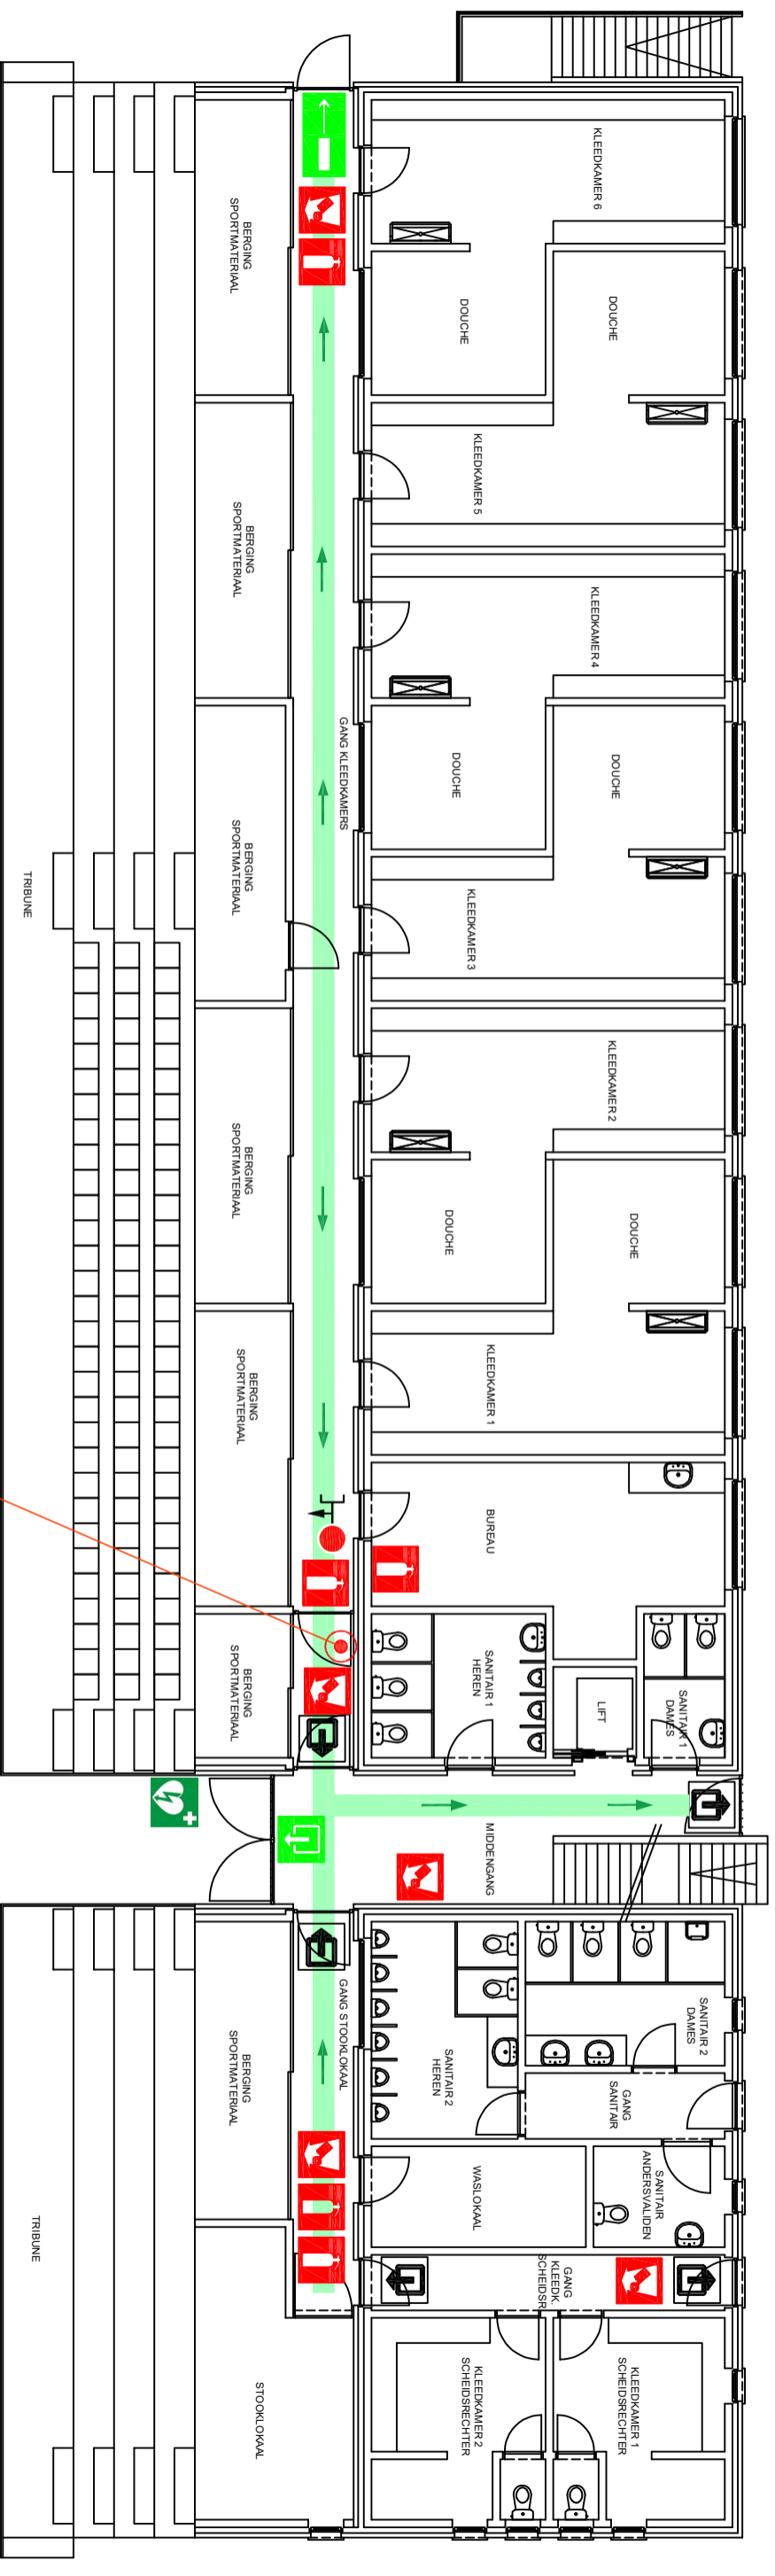

# EVACUATIEPLAN GELIJKVLOERS, Gebouw buitenterrein Neptunus

VERZAMELPLAATS

U BEVINDT ZICH HIER

INPLANTINGSPLAN

Botestraat 98C, 9032 Wondelgem

LEGENDE	
	Blustoestel
	Brandhaspel met aansluiting
	Brandmelder
	Uitgang
	AED
	U BEVINDT ZICH HIER
	Uitgang niet conform eisen nooduitgang
	Nooduitgang