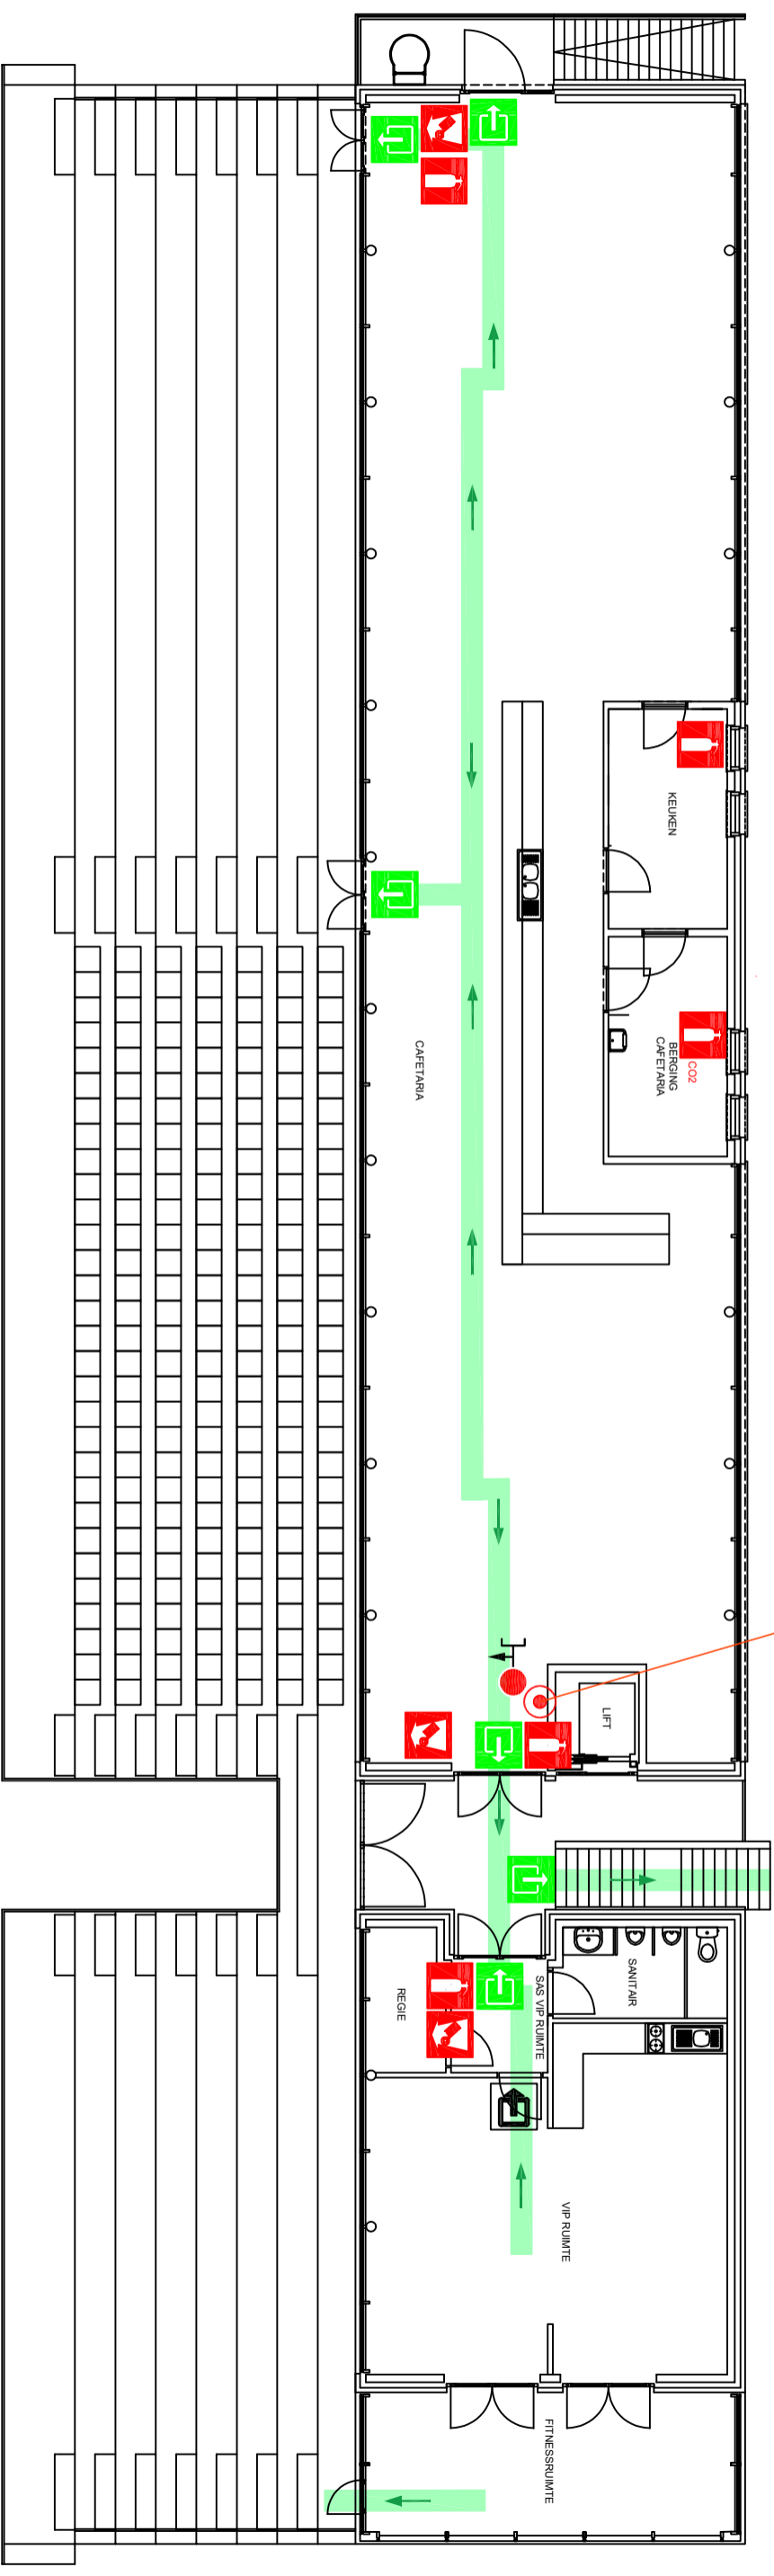

EVACUATIEPLAN EERSTE VERDIEPING, Gebouw buitenterrein Neptunus

U BEVINDT ZICH HIER

VERZAMELPLAATS

INPLANTINGSPLAN

Botestraat 98C, 9032 Wondelgem

LEGENDE	
	Blustoestel
	Brandhaspel met aansluiting
	Brandmelder
	Uitgang
	Uitgang niet conform eisen nooduitgang
	U BEVINDT ZICH HIER