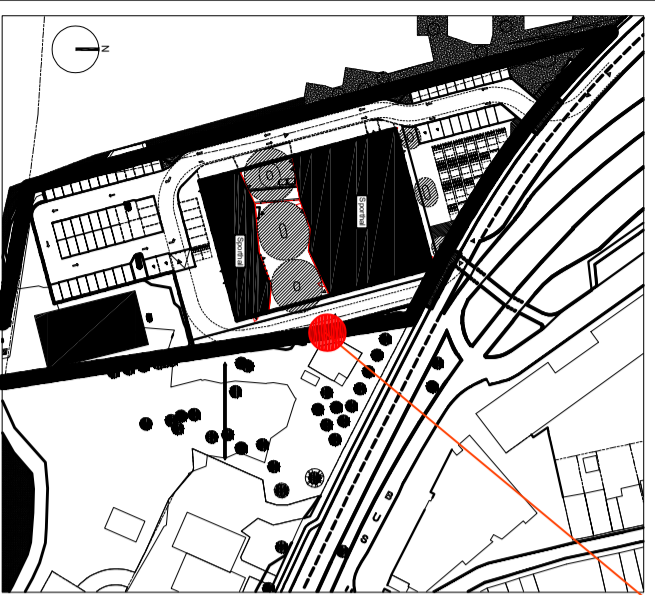

# EVACUATIEPLAN verdiep +1, Buurtsportthall Ledeborg

LEGENDE

	Blusapparaat		(Nood)uitgang
	Brandhaspel		Dalende vluchtweg
	Brandmelder		Vluchtweg
	Branddeken		EHBO
	Herhaalbord brandcentrale		AED
	Laag- of hoogspanning		U BEVINDT ZICH HIER

## VERZAMELPLAATS

## INPLANTINGSPLAN

Bellevue 30, 9050 Ledeborg