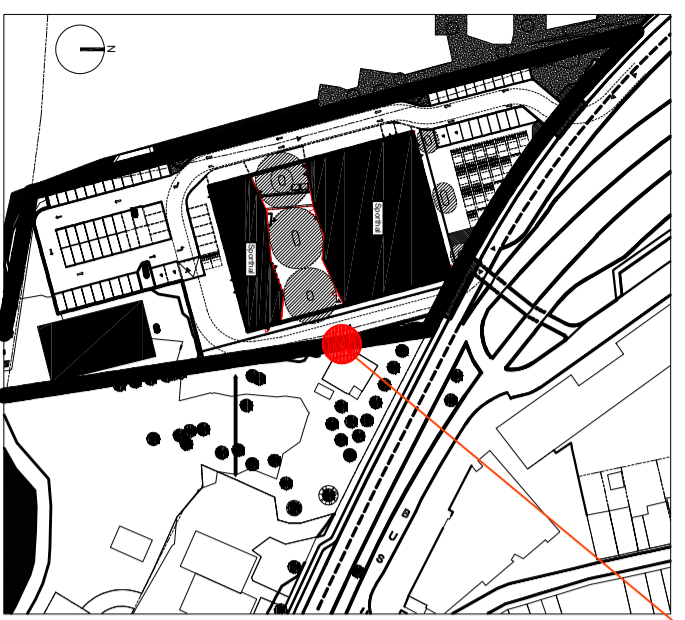

LEGENDE

	Blussapparaat		(Nood)uitgang
	Brandhaspel		Dalende vluchtweg
	Brandmelder		Vluchtweg
	Branddeken		EHBO
	Herhaalbord brandcentrale		AED
	Laag- of hoogspanning		U BEVINDT ZICH HIER
			

VERZAMELPLAATS

INPLANTINGSPLAN

BelleVue 30, 9050 Ledeborg