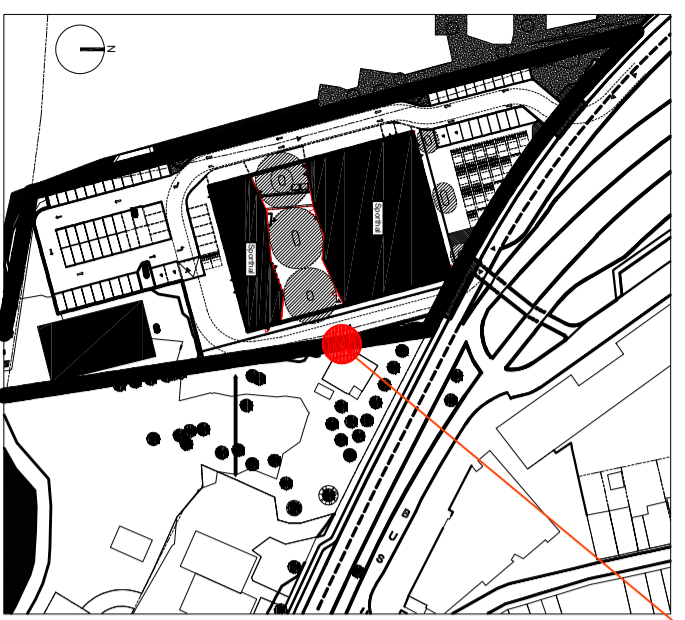

LEGENDE

	Blussapparaat		(Nood)uitgang
	Brandhaspel		Dalende vluchtweig
	Brandmelder		Vluchtweig
	Branddeken		EHBO
	Herhaalbord brandcentrale		AED
	Laag- of hoogspanning		U BEVINDT ZICH HIER

VERZAMELPLAATS

INPLANTINGSPLAN

Bellevue 30, 9050 Ledeborg