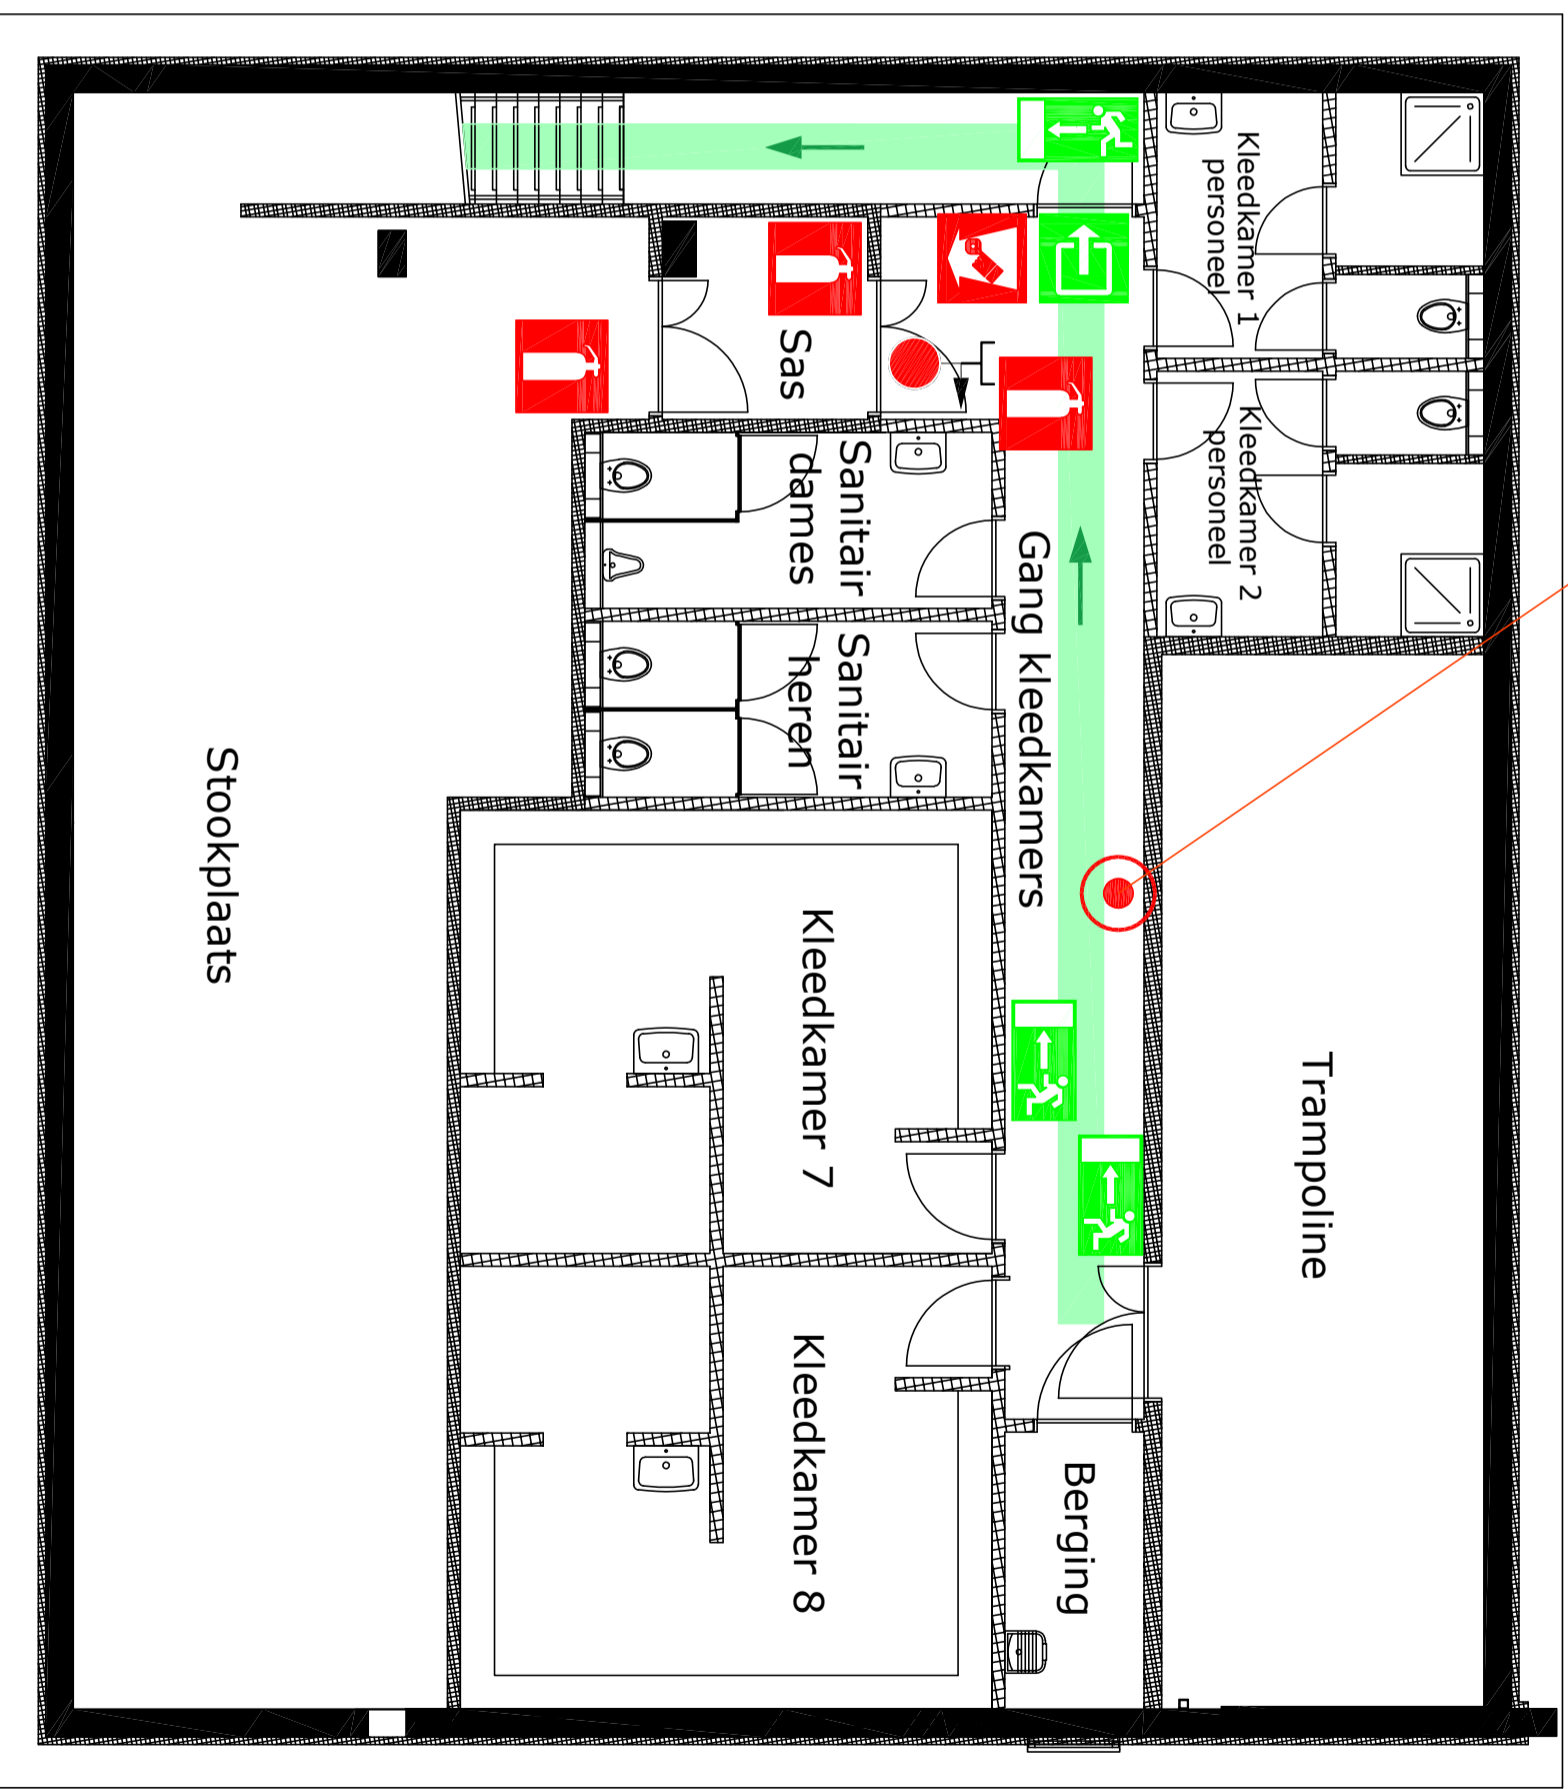

LEGENDE

-  Blustoestel
-  Brandhaspel met aansluiting
-  Brandmelder
-  Uitgang
-  Richting uitgang
-  U BEVINDT ZICH HIER
- 

 VERZAMELPLAATS

INPLANTINGSPLAN

Keiskantstraat 3, 9031 Drongen

U BEVINDT ZICH HIER

Stookplaats