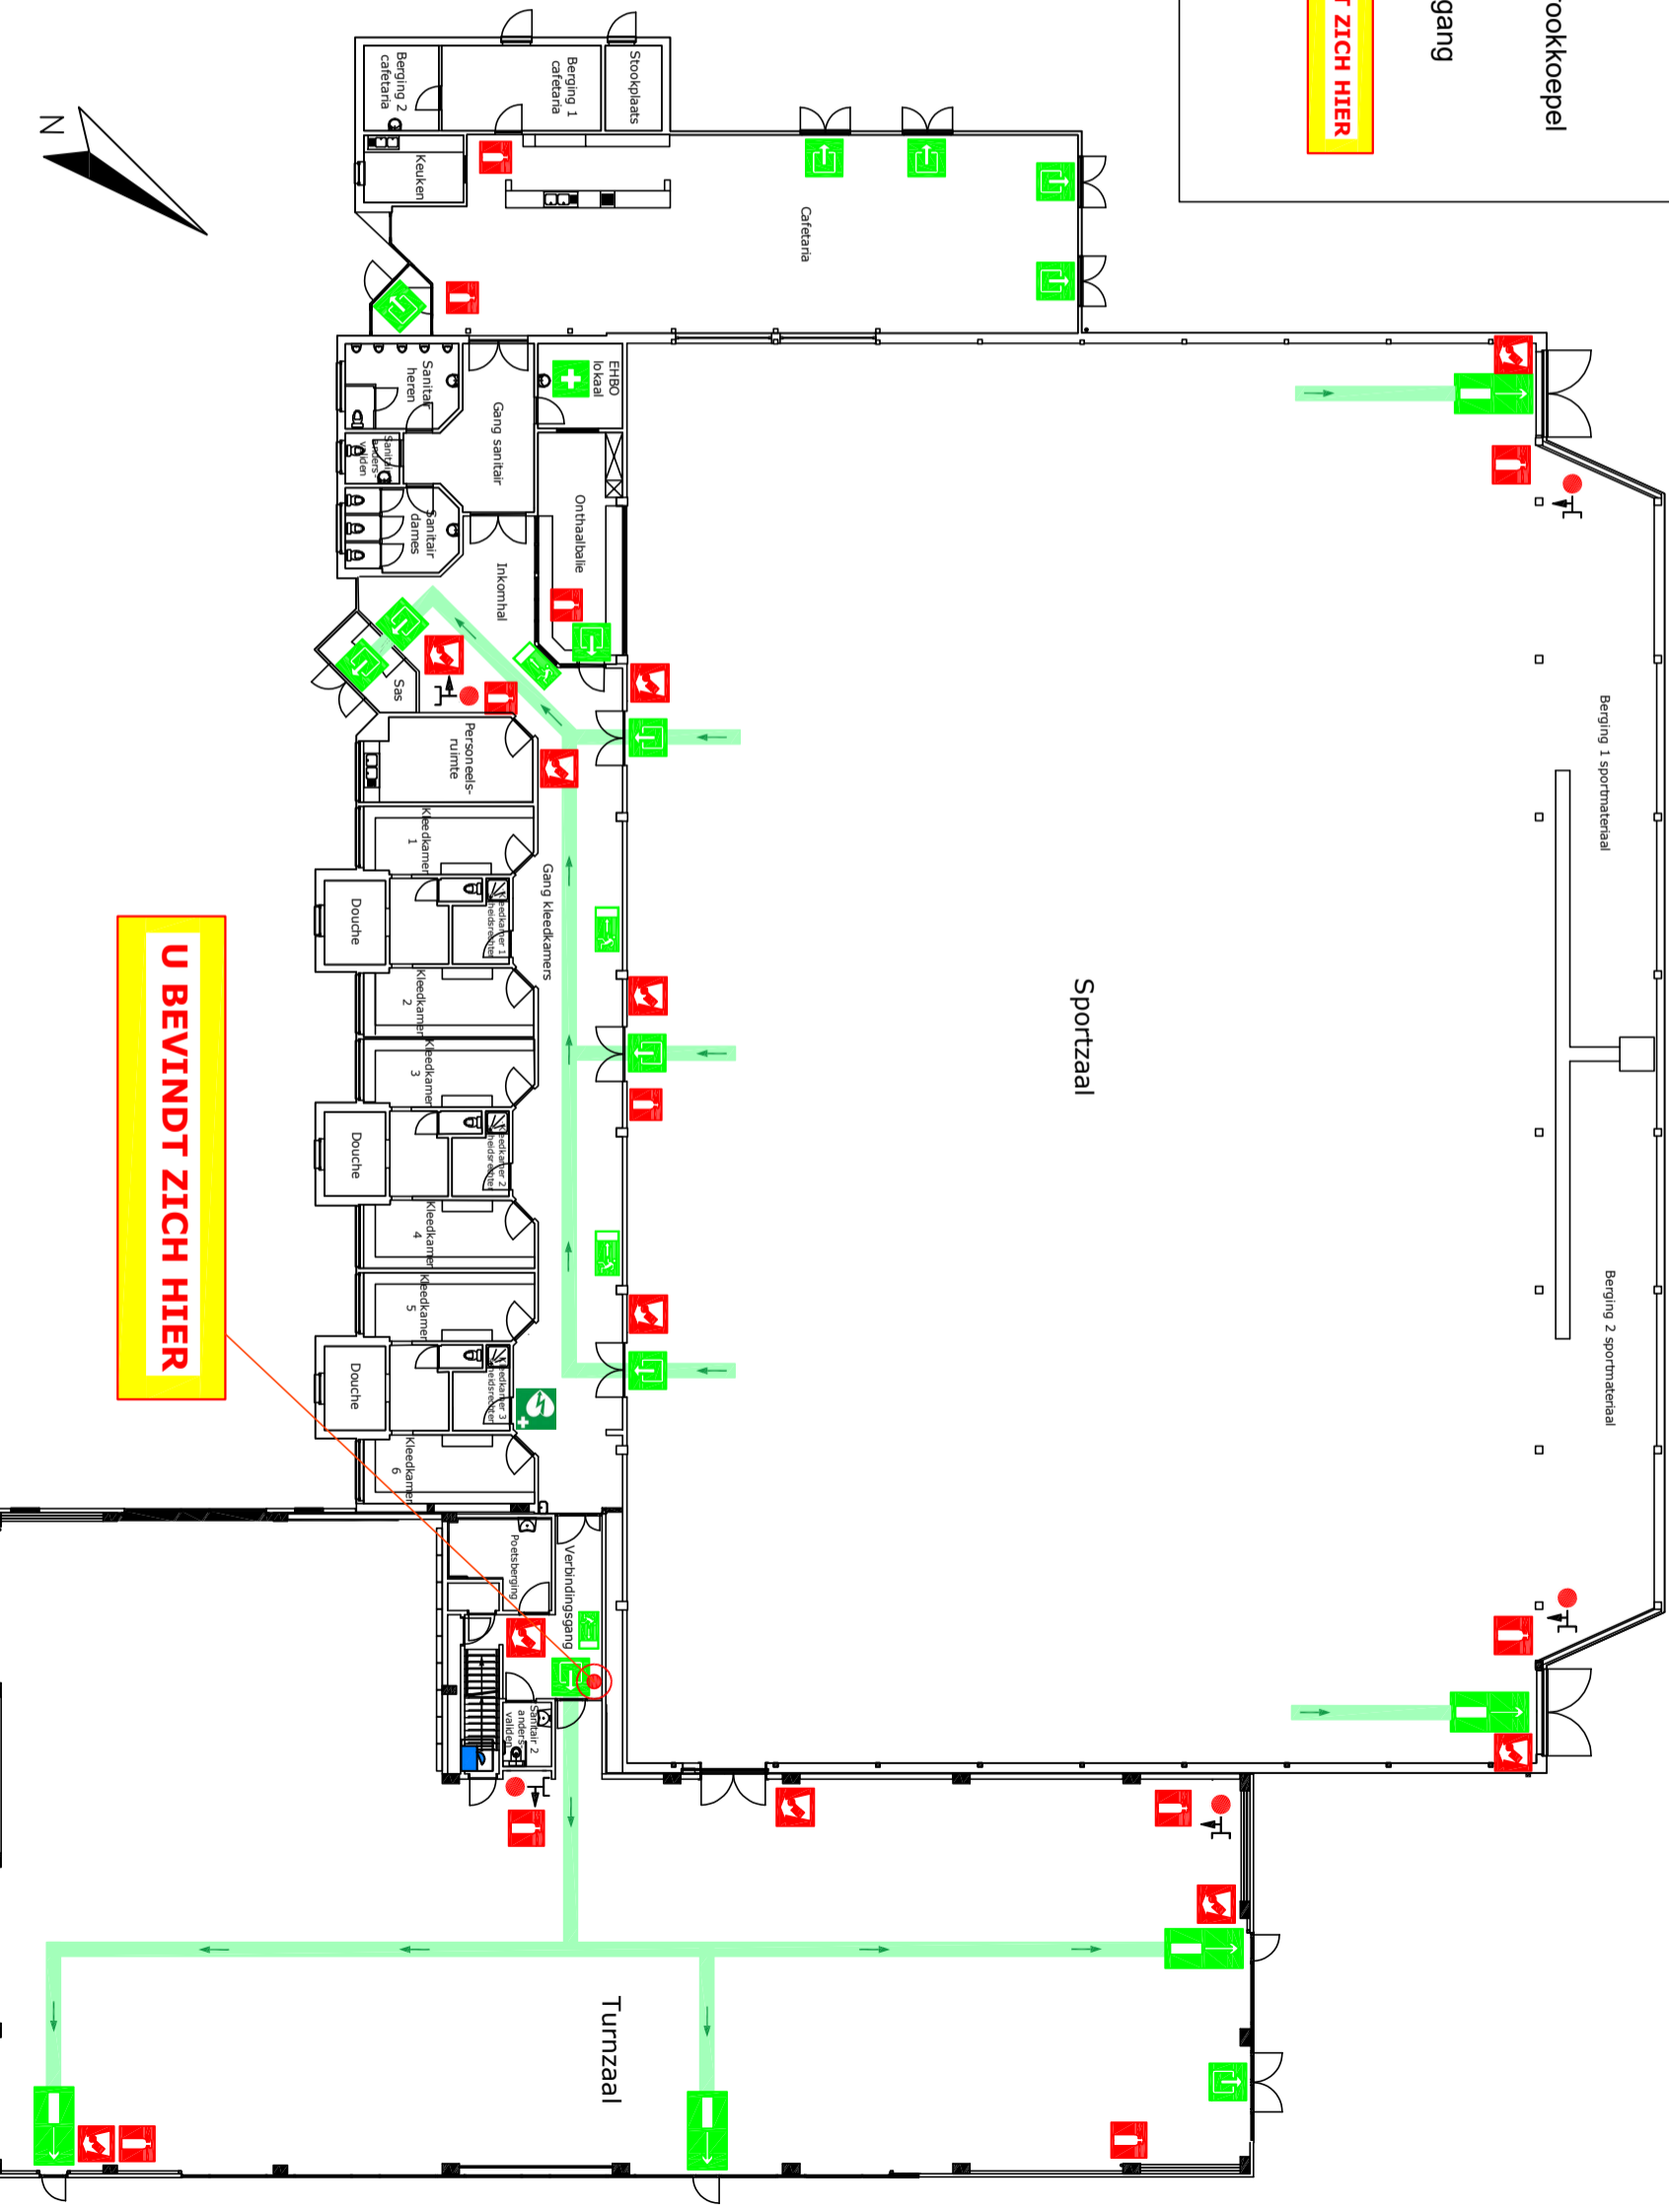

# EVACUATIEPLAN verbindingsgang GELIJKVLOERS, Sporthal Keiskant

LEGENDE			
	Blustoestel		EHBO
	Brandhaspel met aansluiting		AED
	Brandmelder		Bediening rookroepel
	Uitgang		Richting uitgang
	Nooduitgang		U BEVINDT ZICH HIER

VERZAMELPLAATS

INPLANTINGSPLAN

Keiskantstraat 3, 9031 Drongen