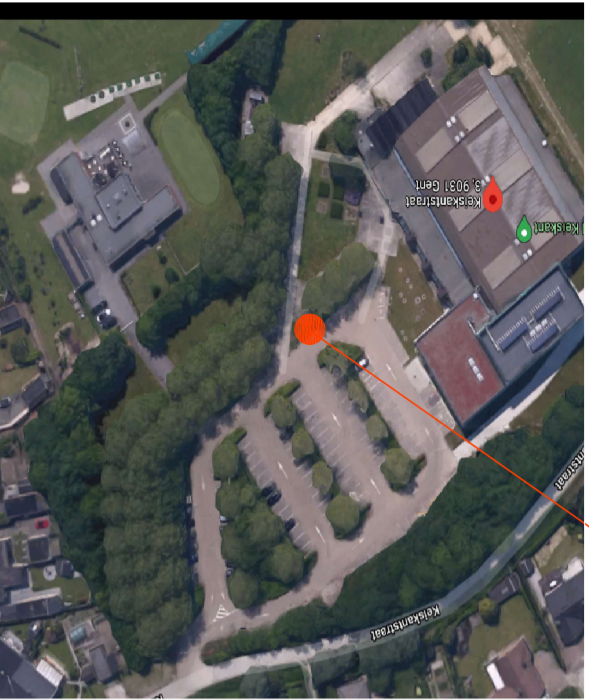

# EVACUATIEPLAN verbindingsgang GELIJKVLOERS, Sporthal Keiskant

LEGENDE			
	Blustoestel		EHBO
	Brandhaspel met aansluiting		AED
	Brandmelder		Bediening rookroepel
	Uitgang		Richting uitgang
	Nooduitgang		U BEVINDT ZICH HIER

VERZAMELPLAATS

INPLANTINGSPLAN

Keiskantstraat 3, 9031 Drongen