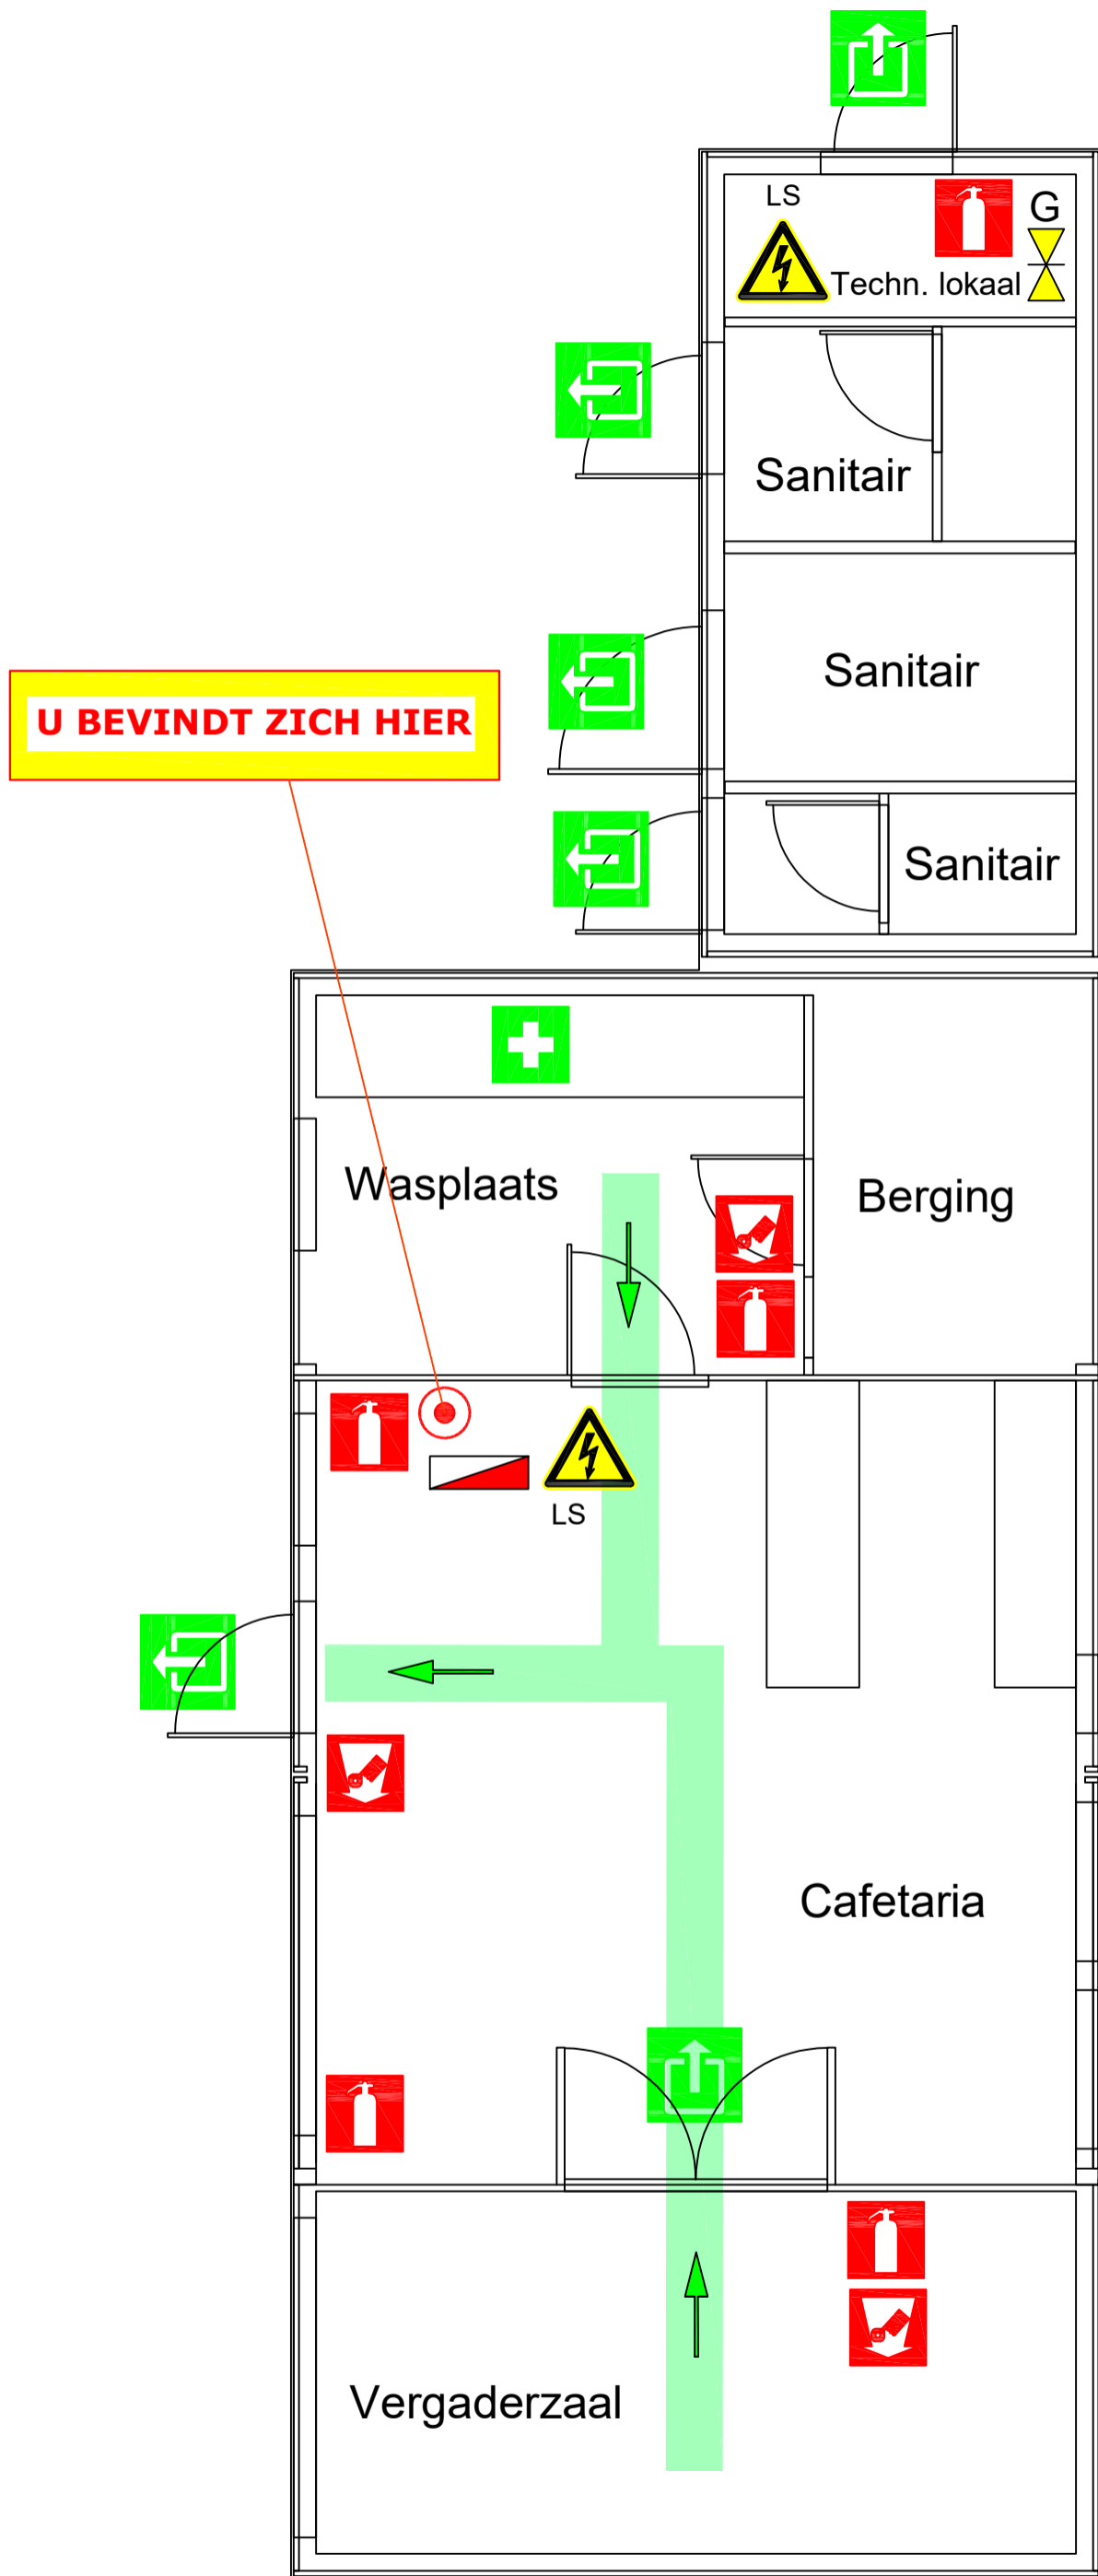

# EVACUATIEPLAN GELIJKVLOERS, Buitenterrein Borluut

**LEGENDE**

	Blustoestel
	Brandmelder
	Brandcentrale
	EHBO
	Uitgang
	G Afsluitkraan gas
	Hoog- of laagspanning
	<b>U BEVINDT ZICH HIER</b>

**VERZAMELPLAATS**

INPLANTINGSPLAN