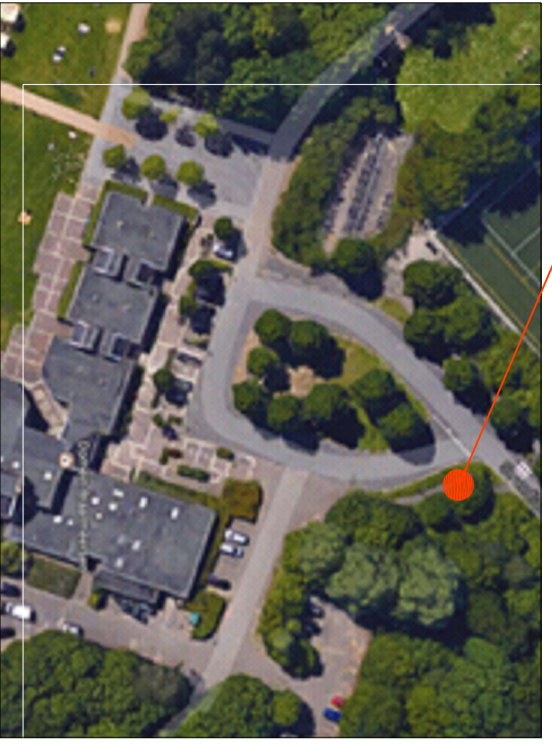

EVACUATIEPLAN GELIJKVLOERS, Strandgebouw Blaarmeersen

LEGENDE					
	Blustoestel		Brandcentrale		Uitgang niet conform eisen nooduitgang
	Haspel met aansluiting		Hoog- of laagspanning		Ehbo
	Brand sirene		Nooduitgang		Rookkoepel
	Brandmelder		Richting nooduitgang		Noodverlichting
	Branddeken		Uitgang		W Afsluitkraan water
	AED		Bediening rookafvoer		G Afsluitkraan gas
	U BEVINDT ZICH HIER				

VERZAMELPLAATS

INPLANTINGSPLAN

Strandlaan 24, 9000 Gent