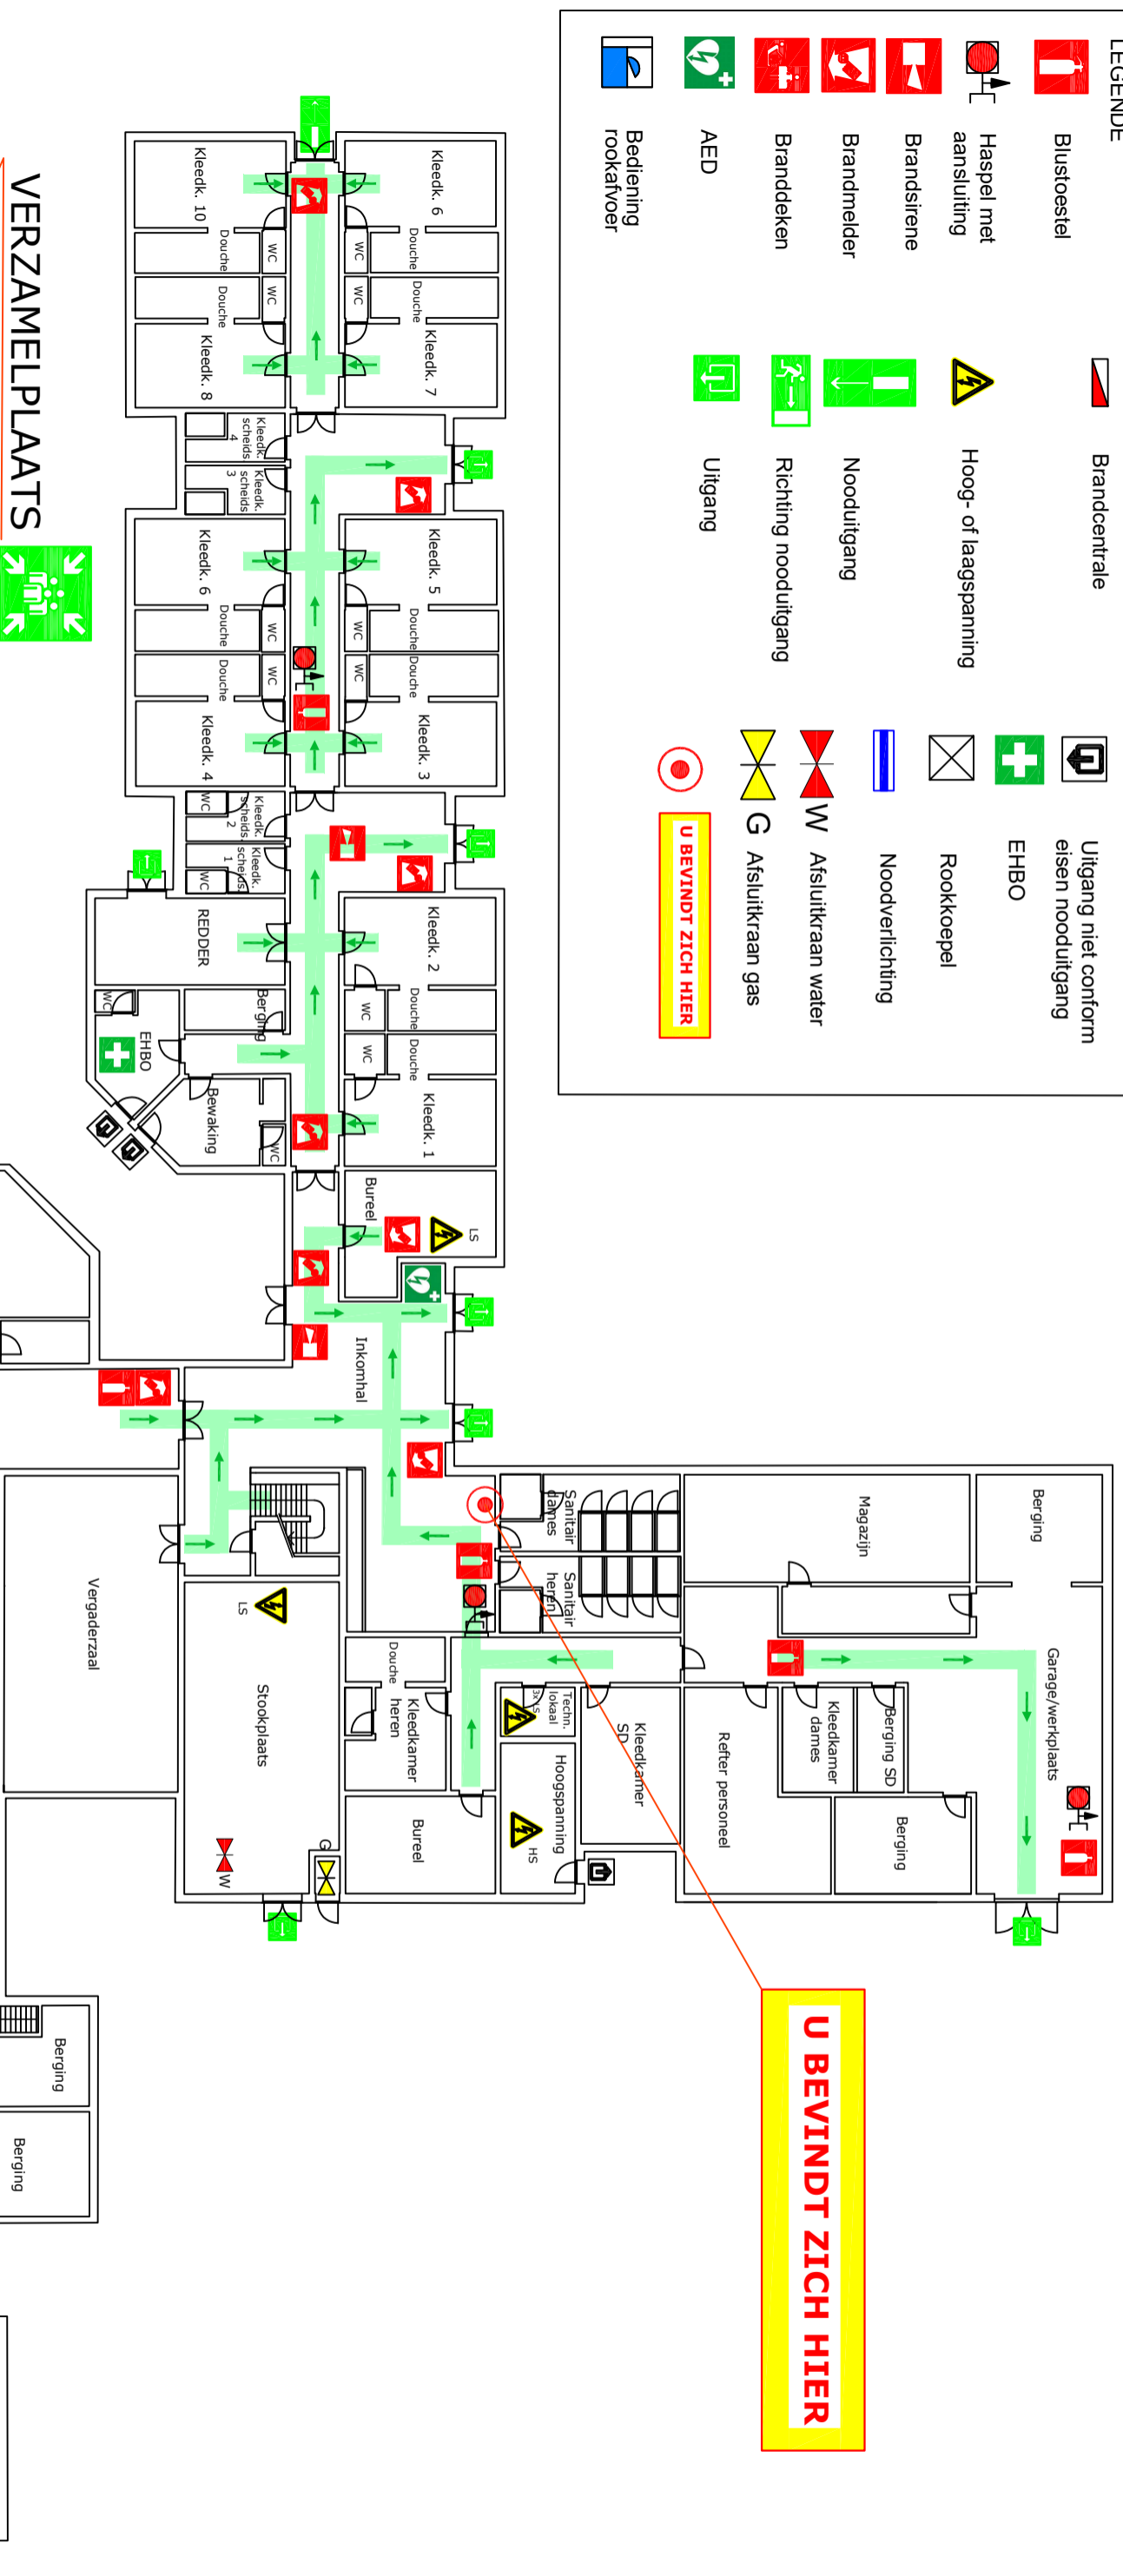

EVACUATIEPLAN GELIJKVLOERS, Strandgebouw Blaarmeersen

LEGENDE					
	Blustoestel		Brandcentrale		Uitgang niet conform eisen nooduitgang
	Haspel met aansluiting		Hoog- of laagspanning		Ehbo
	Brand sirene		Nooduitgang		Rookkoepel
	Brandmelder		Richting nooduitgang		Noodverlichting
	Branddeken		Uitgang		W Afsluitkraan water
	AED		Bediening rookafvoer		G Afsluitkraan gas
	U BEVINDT ZICH HIER				

VERZAMELPLAATS

INPLANTINGSPLAN

Strandlaan 24, 9000 Gent