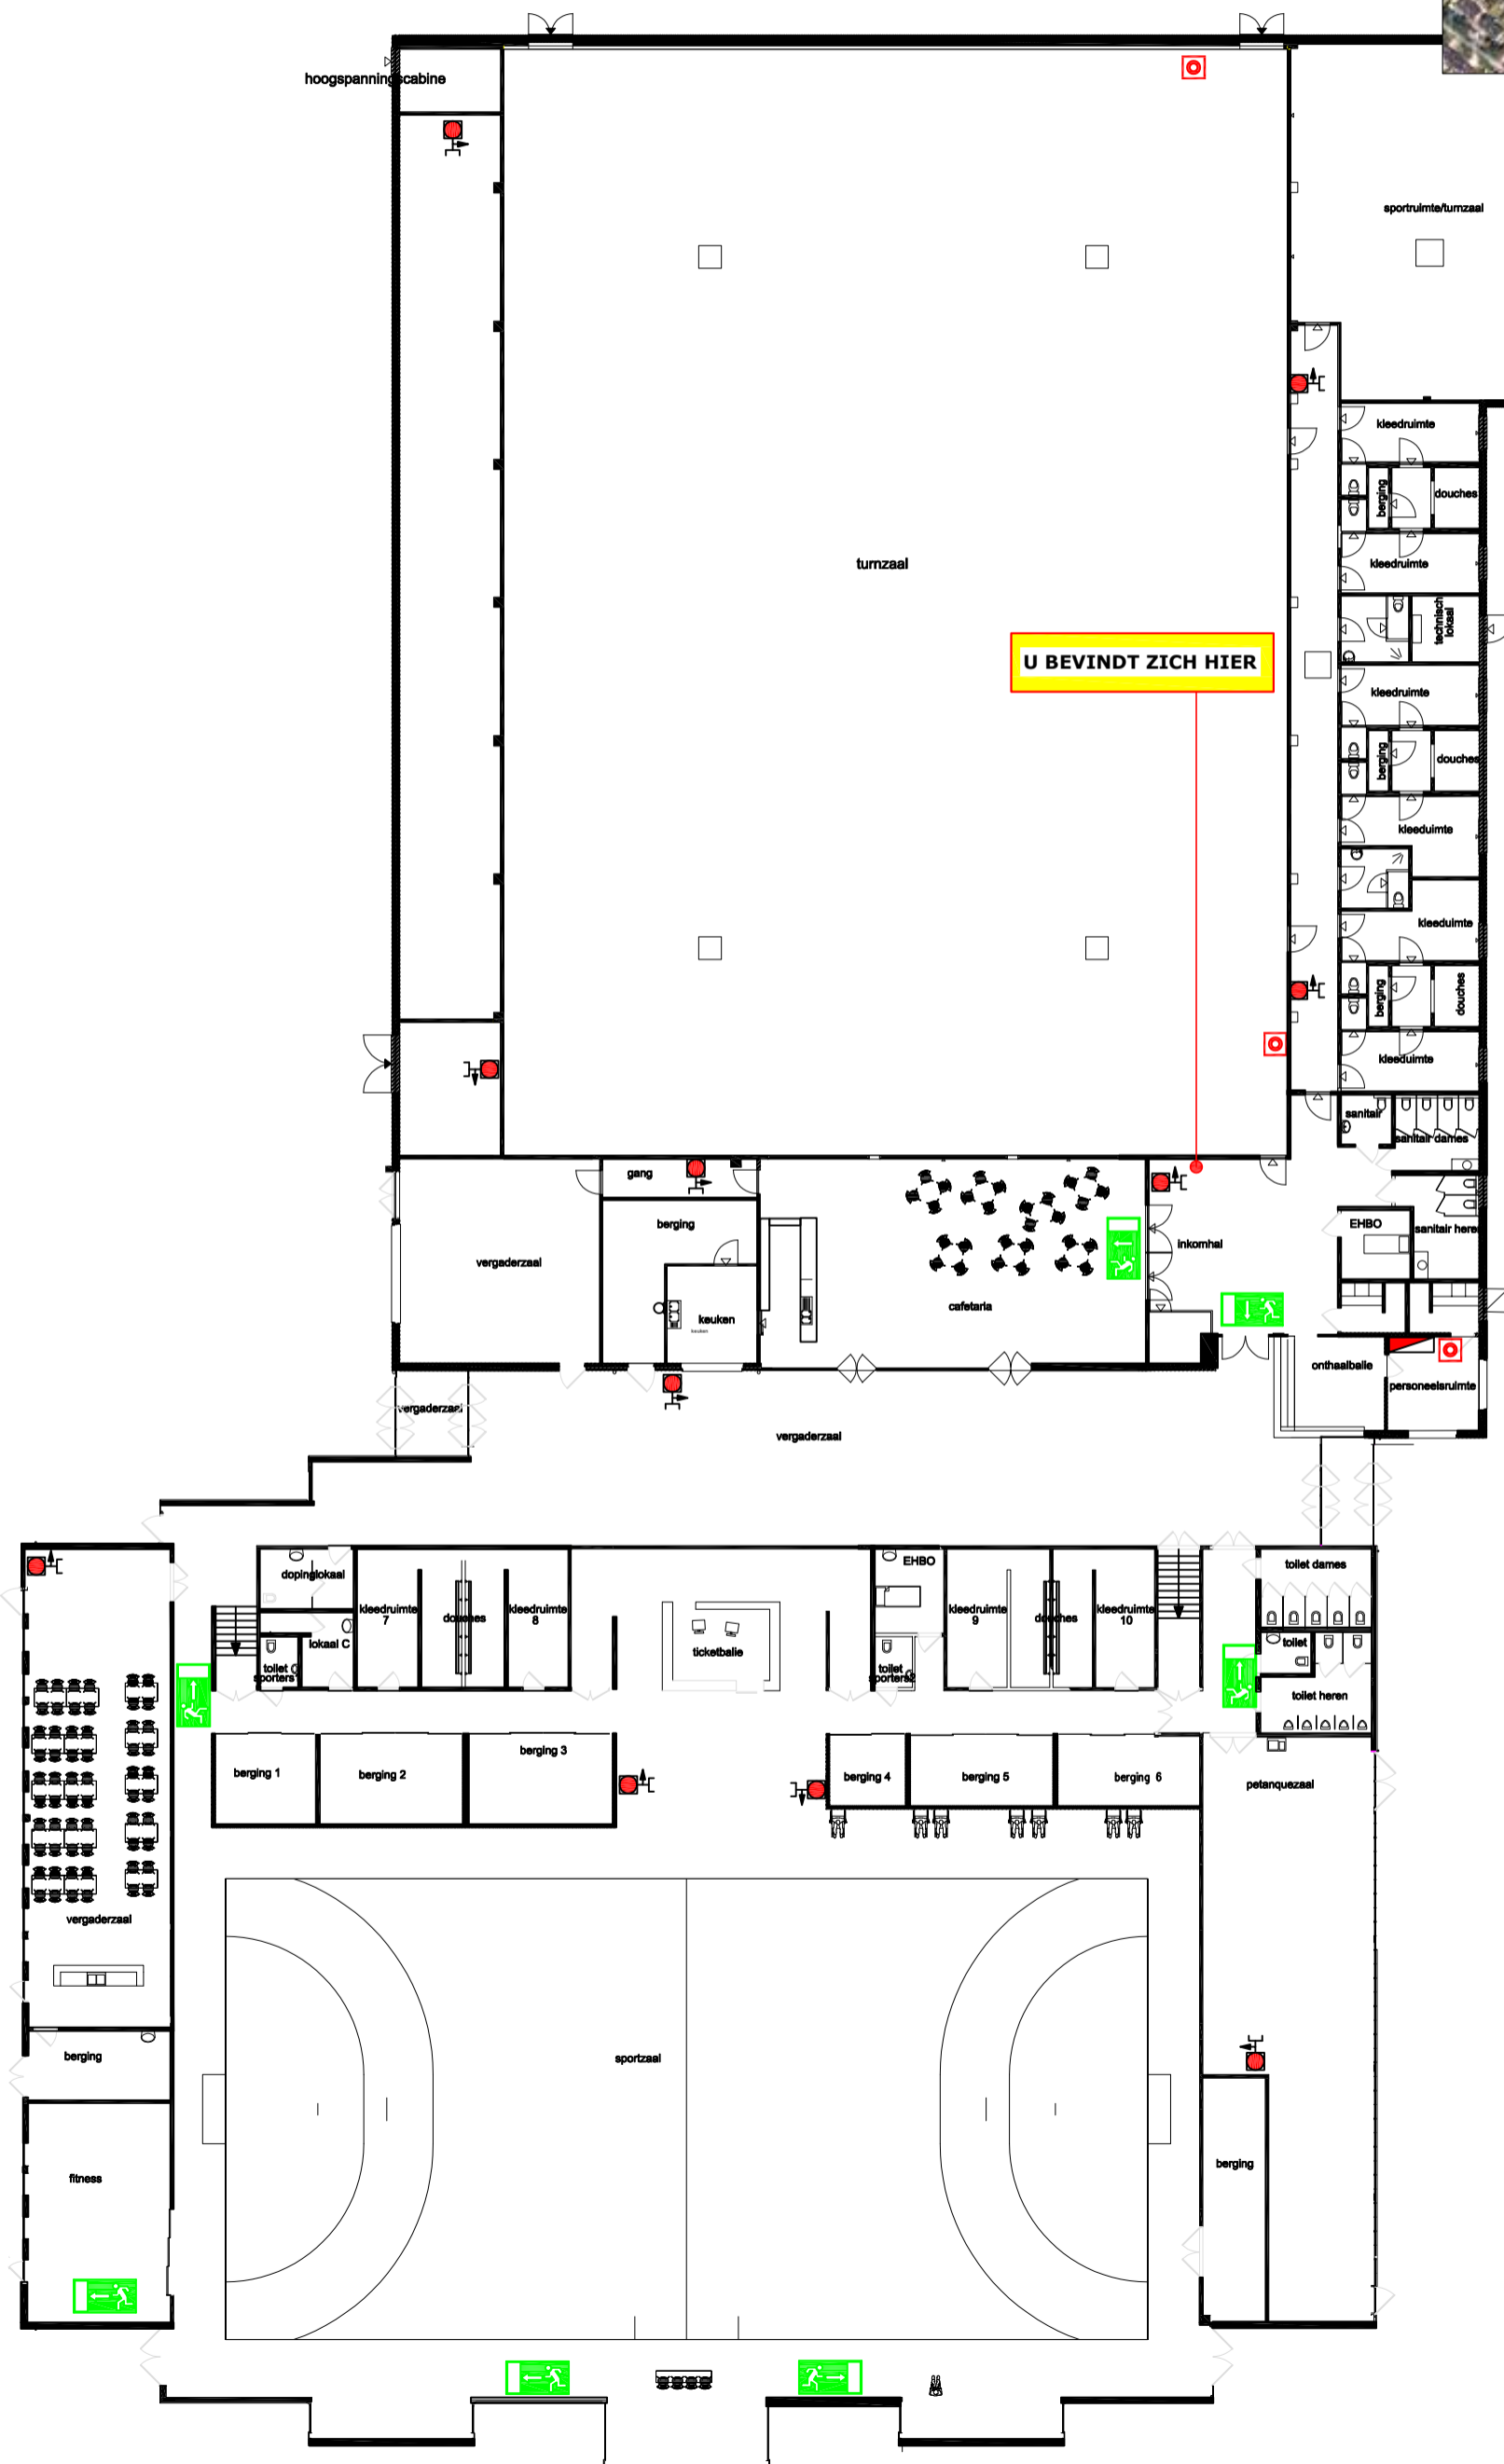

**U BEVINDT ZICH HIER**

| LEGENDE |                           |  |                       |
|---------|---------------------------|--|-----------------------|
|         | Blustoestel               |  | Nooduitgang           |
|         | Haspel met aansluiting    |  | Richting nooduitgang  |
|         | Haspel zonder aansluiting |  | Uitgang               |
|         | Brandsirene               |  | EHBO                  |
|         | Brandmelder               |  | Hoog- of laagspanning |
|         | Branddeken                |  | Noodverlichting       |
|         | Bediening rookafvoer      |  | Defibrillator         |
|         | Brandcentrale             |  | U bevindt zich hier   |