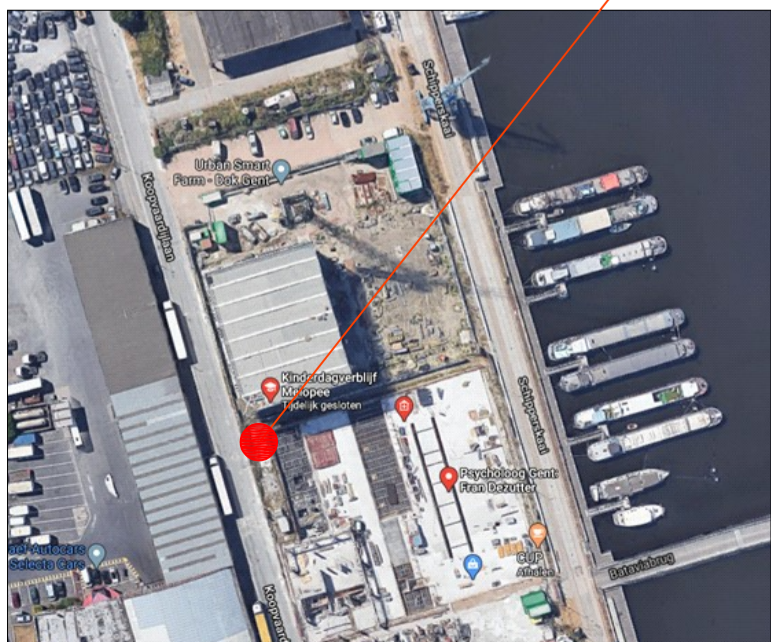

# EVACUATIEPLAN VIERDE VERDIEPING, Sporthal Meloep

VERZAMELPLAATS

INPLANTINGSPLAN

Koopvaardijlaan, 9000 Gent

## LEGENDE

Blusapparaat

Brandhaspel

Brandmelder

Herhaalbord brandcentrale

Rookkoepel

(Nood)uitgang

Dalende vluchtweg

Vluchtweg

U BEVINDT ZICH HIER