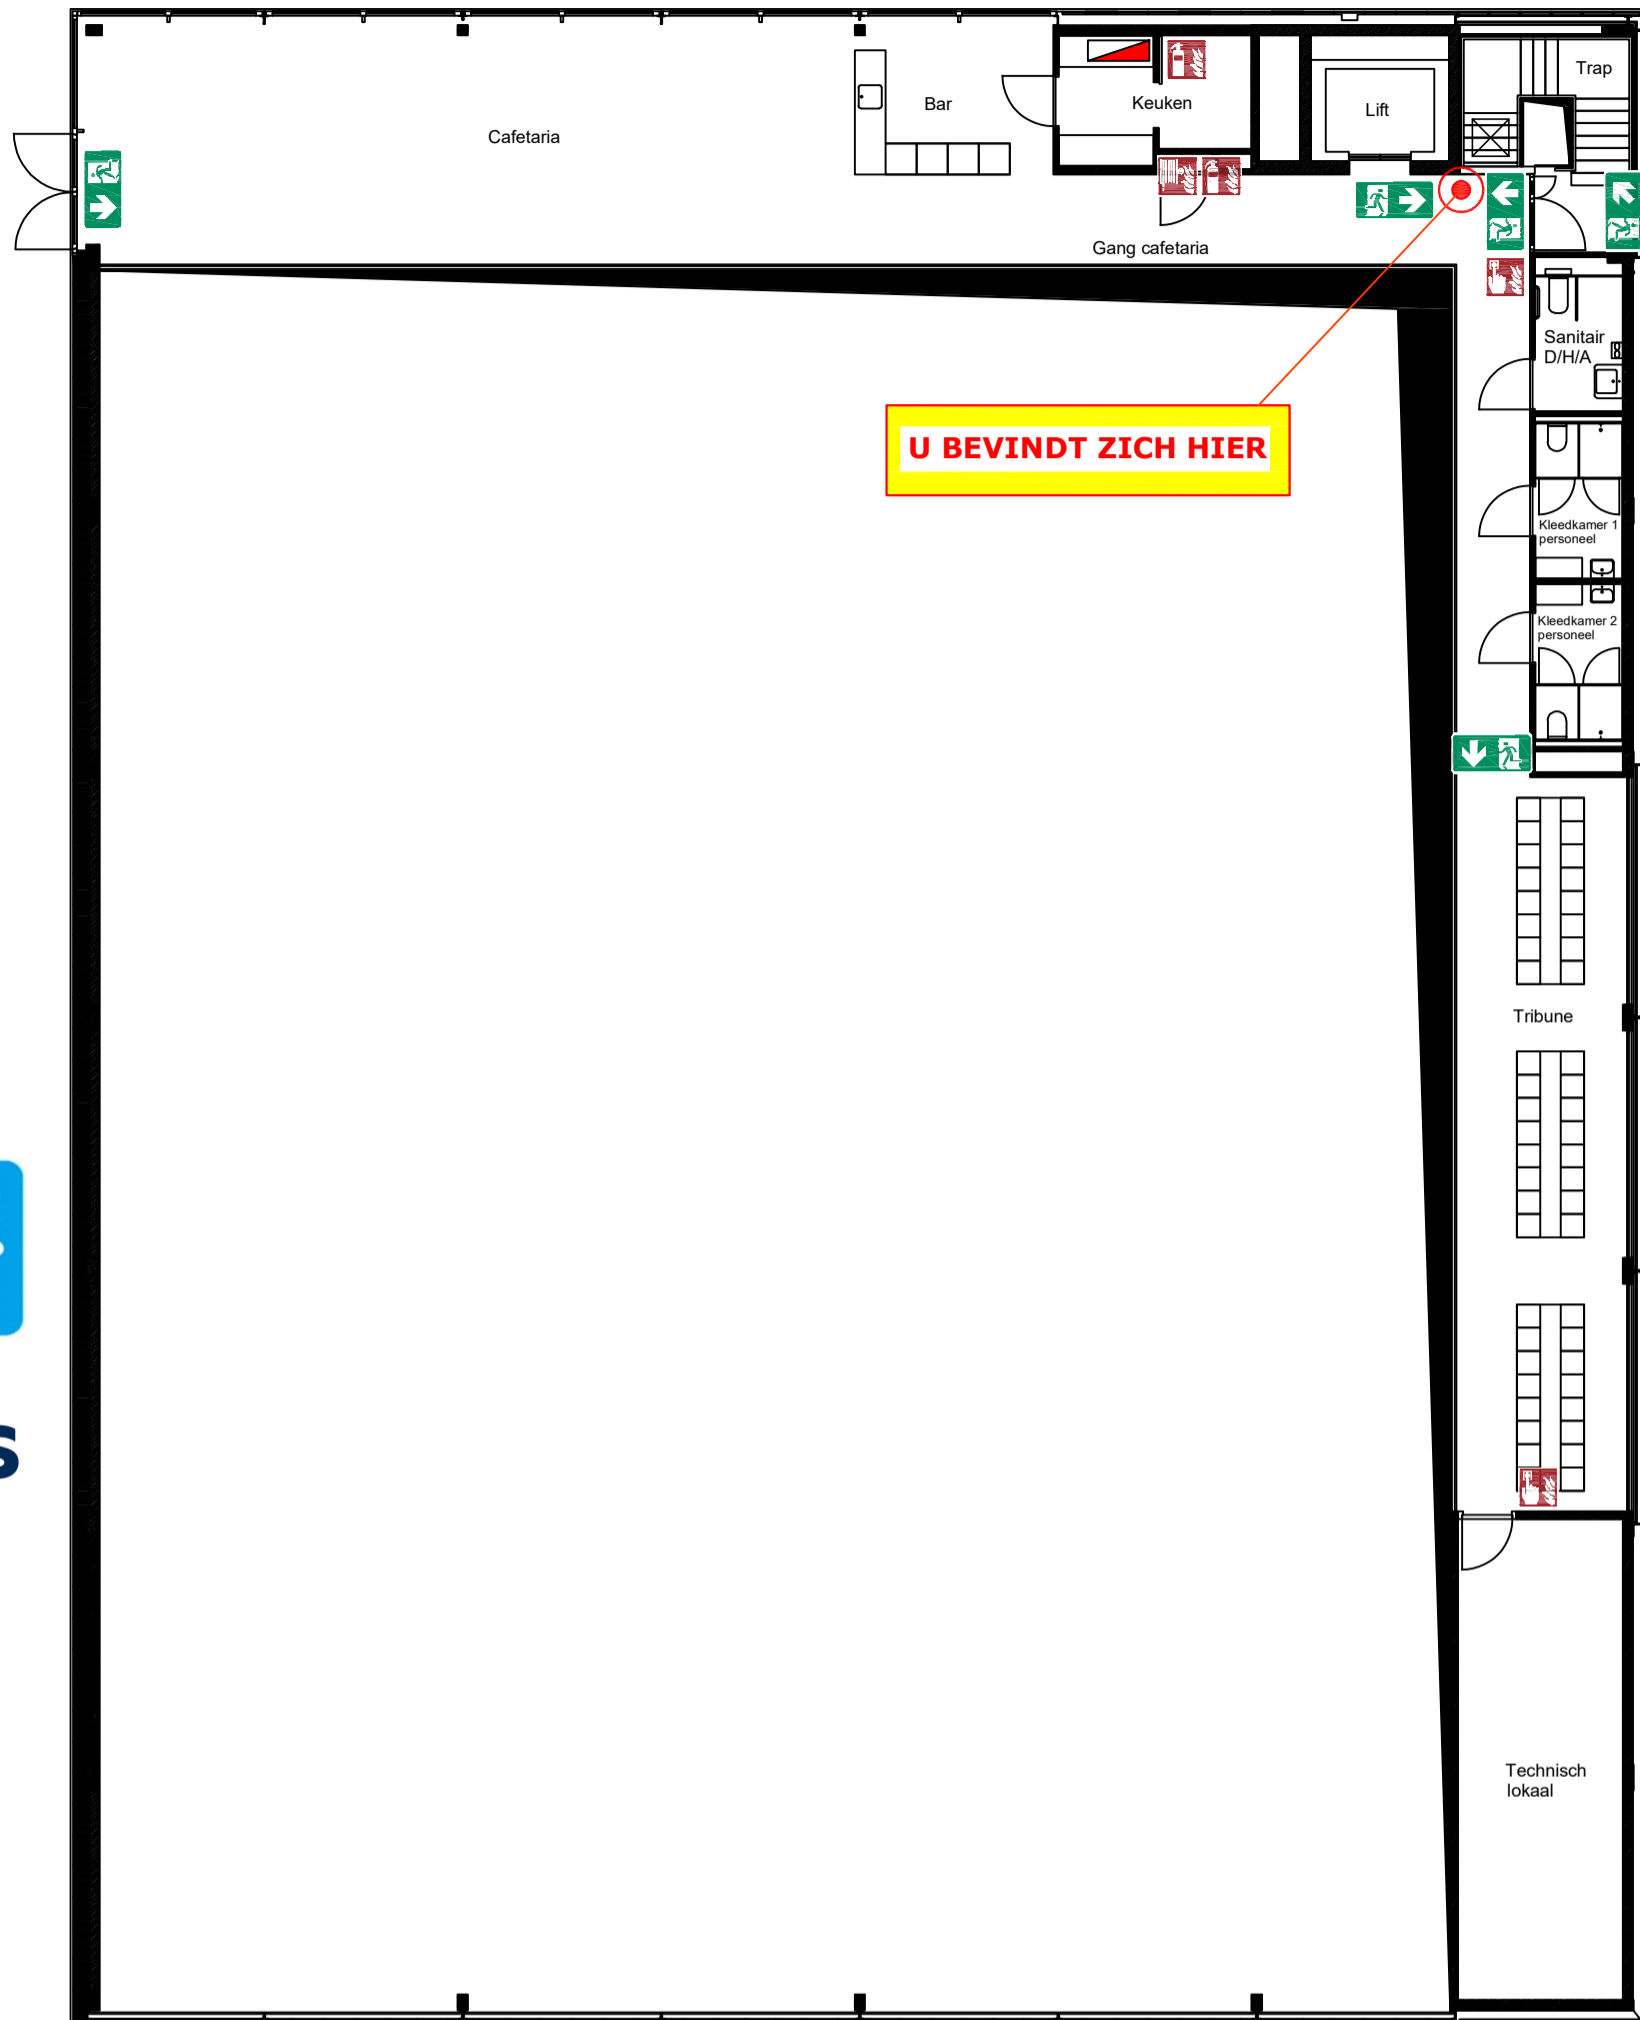

# EVACUATIEPLAN VIERDE VERDIEPING, Sporthal Meloep

VERZAMELPLAATS

INPLANTINGSPLAN

Koopvaardijlaan, 9000 Gent

Vluchtweg

U BEVINDT ZICH HIER