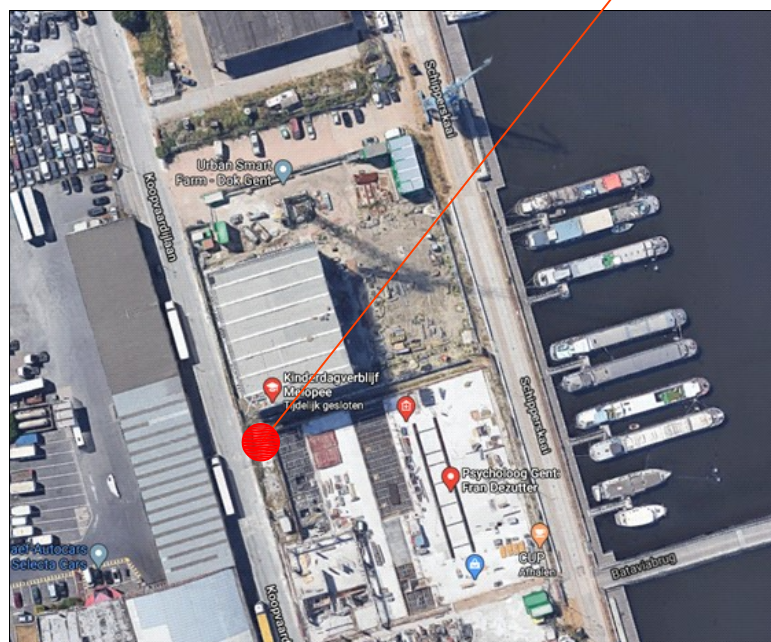

EVACUATIEPLAN DERDE VERDIEPING, Sporthal Meloep

VERZAMELPLAATS

U BEVINDT ZICH HIER

INPLANTINGSPLAN

Koopvaardijlaan, 9000 Gent

LEGENDE

- | | | | |
|--|---------------------------|--|----------------------------|
| | Blusapparaat | | (Nood)uitgang |
| | Brandhaspel | | Dalende vluchtweg |
| | Brandmelder | | Vluchtweg |
| | Herhaalbord brandcentrale | | EHBO |
| | Laag- of hoogspanning | | AED |
| | | | U BEVINDT ZICH HIER |