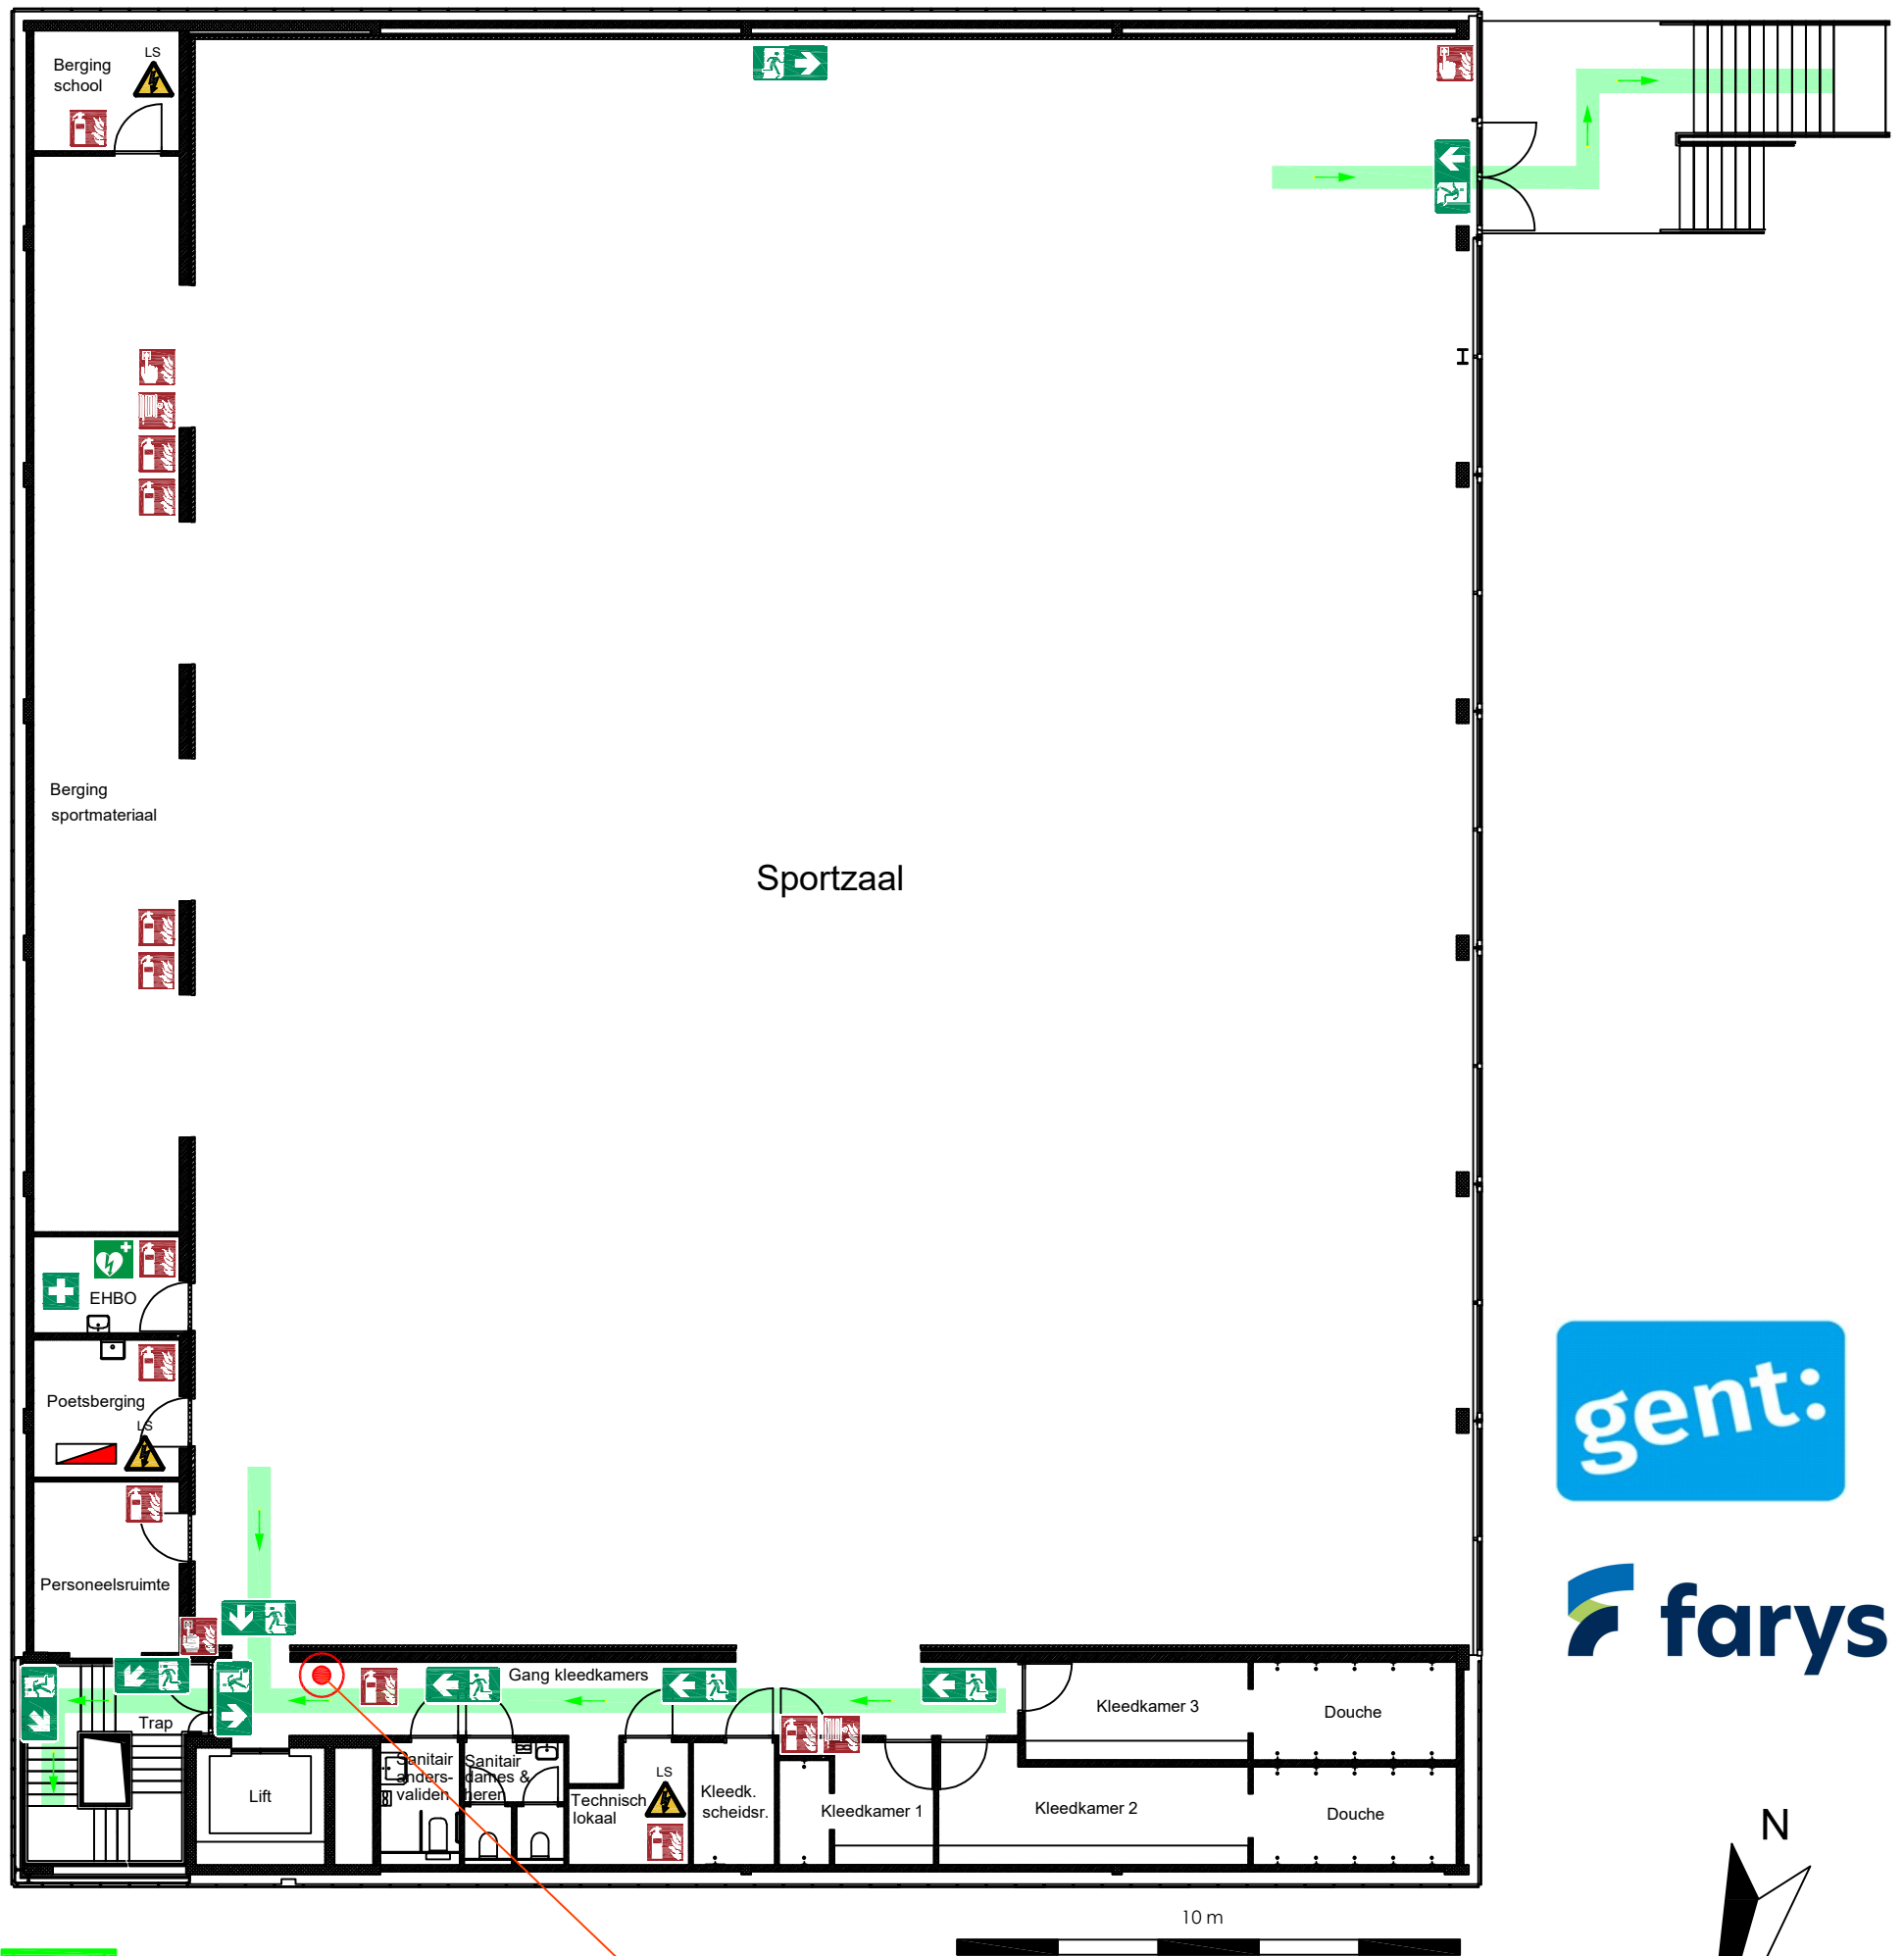

EVACUATIEPLAN DERDE VERDIEPING, Sporthal Meloep

VERZAMELPLAATS

U BEVINDT ZICH HIER

INPLANTINGSPLAN

Koopvaardijlaan, 9000 Gent

LEGENDE

- | | | | |
|--|---------------------------|--|----------------------------|
| | Blusapparaat | | (Nood)uitgang |
| | Brandhaspel | | Dalende vluchtweg |
| | Brandmelder | | Vluchtweg |
| | Herhaalbord brandcentrale | | EHBO |
| | Laag- of hoogspanning | | AED |
| | | | U BEVINDT ZICH HIER |